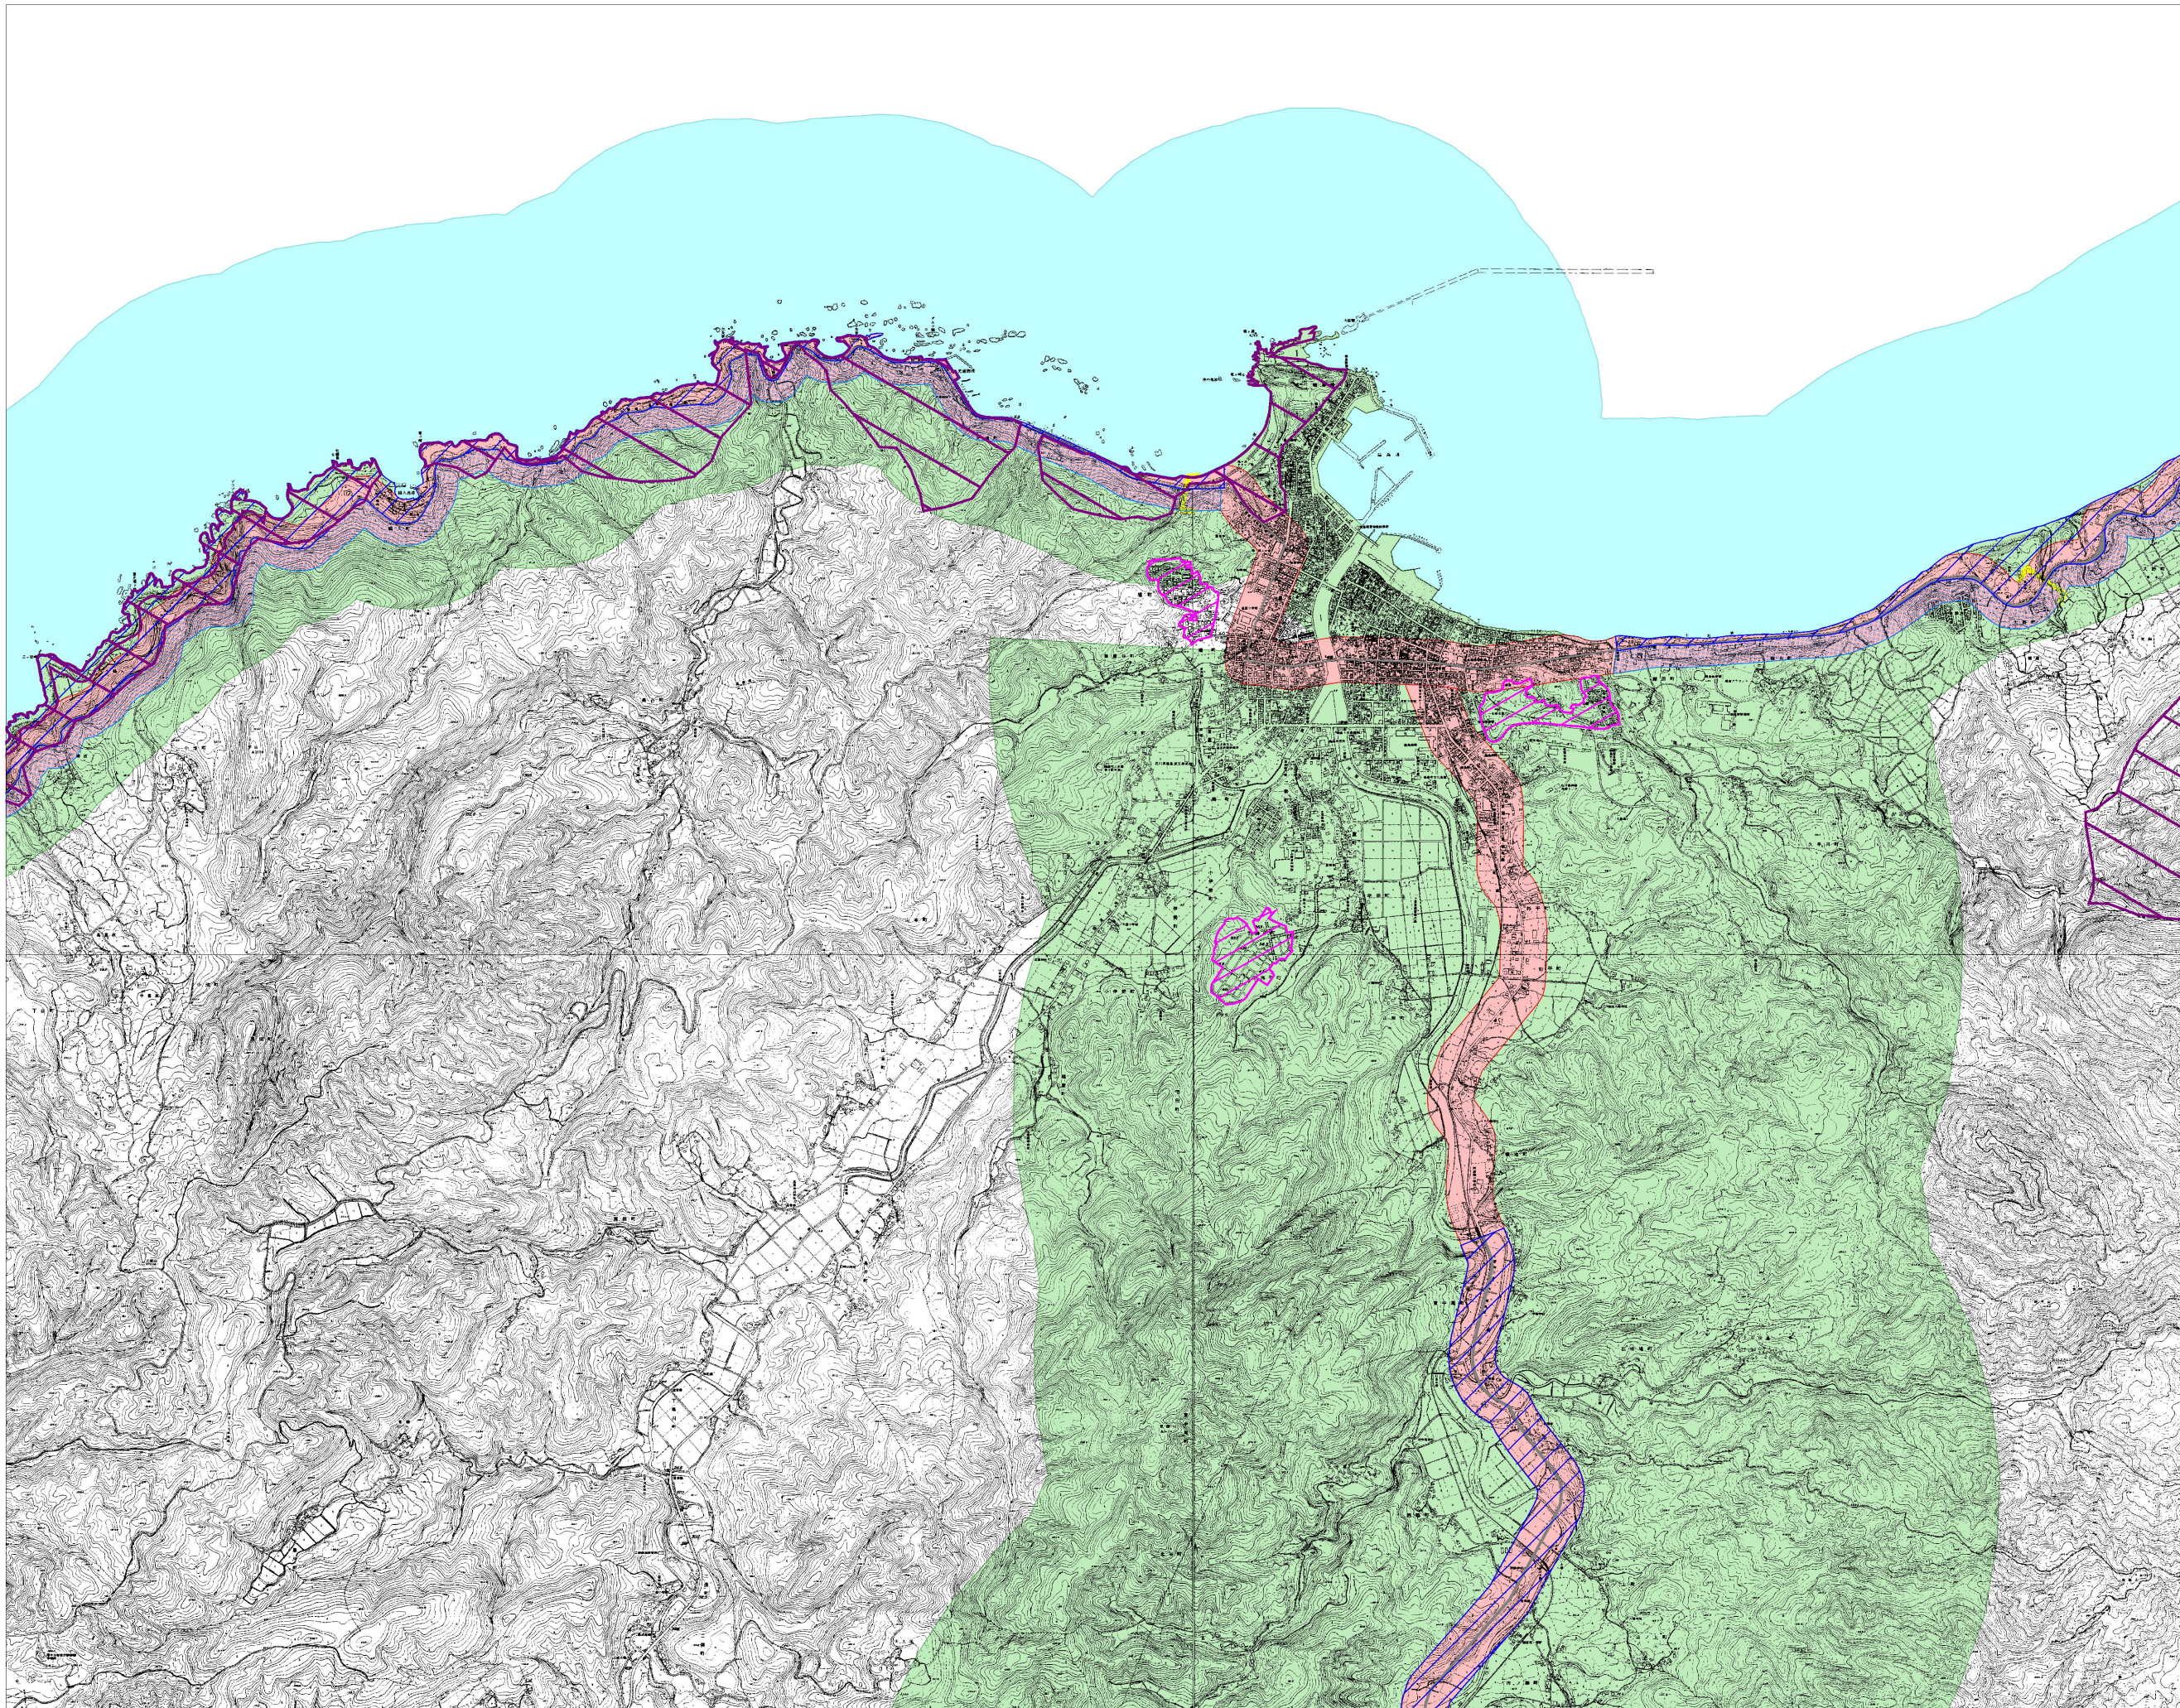

石川県屋外広告物規制区域図 No.09

凡 例	
第一種禁止地域	
道路	
住居専用地域	
景観保全型広告整備地区	
独自基準	
自然公園	
景観形成重要エリア	
陸	
海	
特別エリア	
うち市街地部	
市町村界	
県 境	