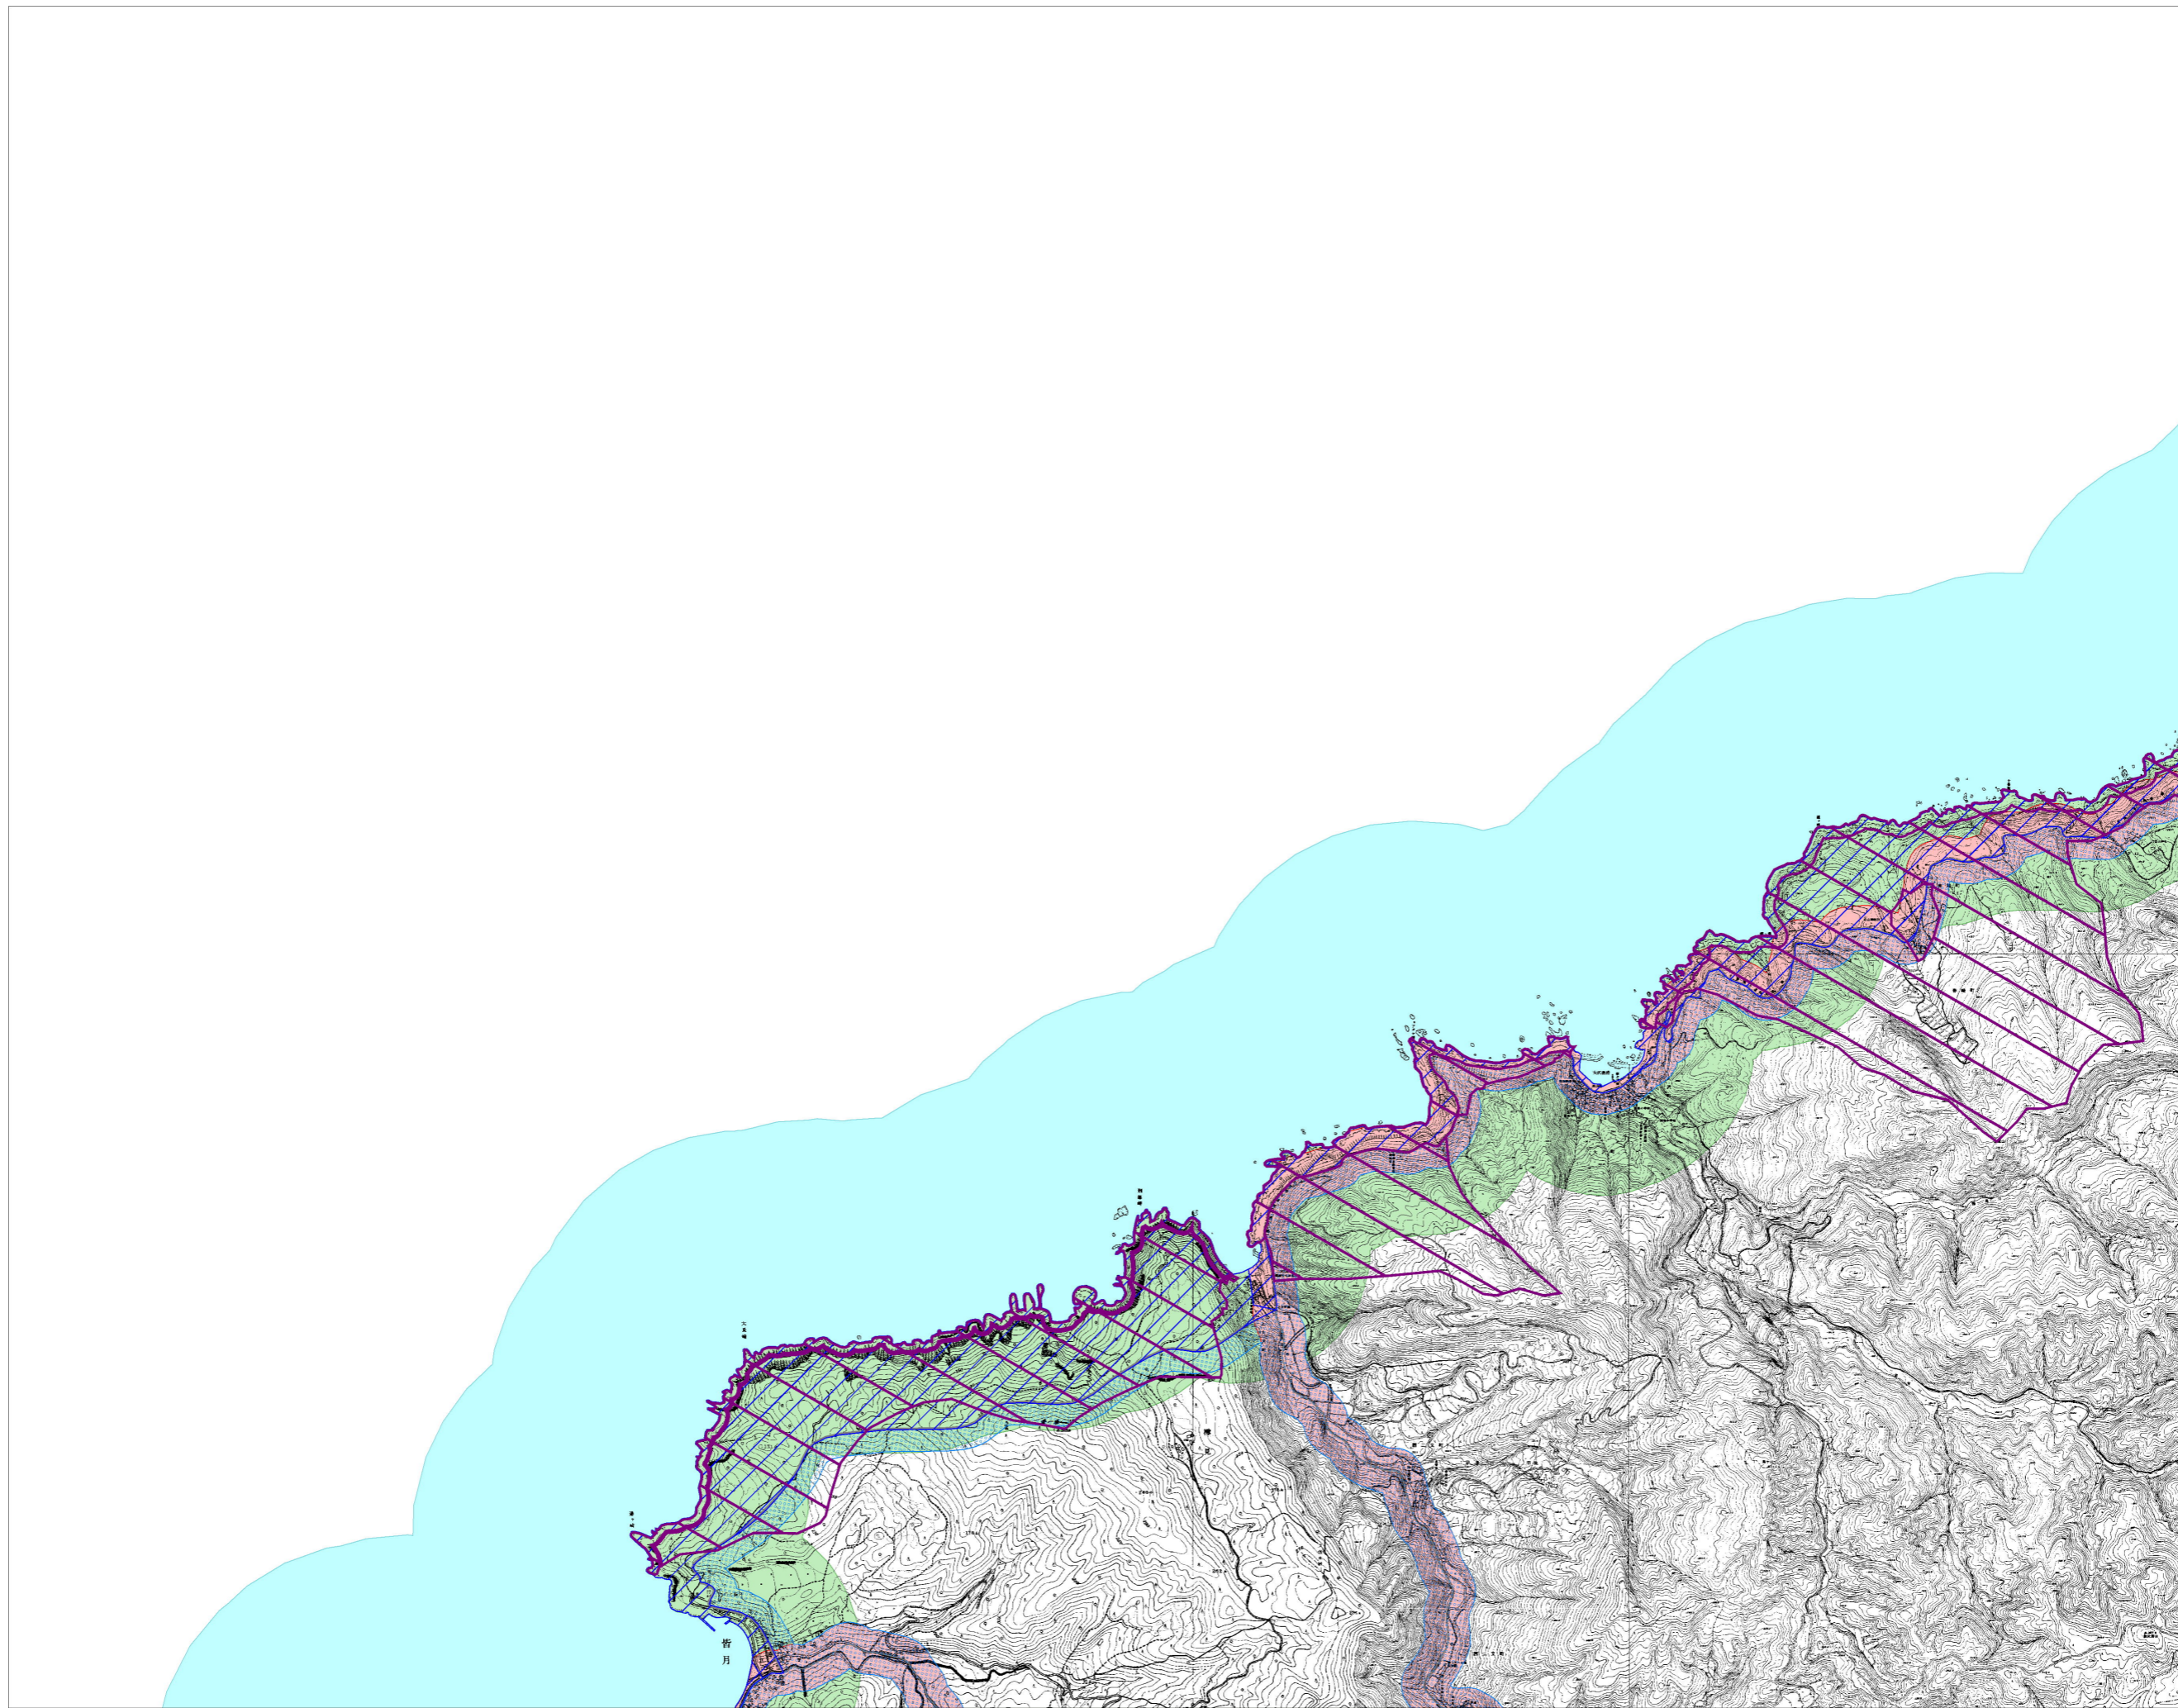

石川県屋外広告物規制区域図 No.08

凡 例	
第一種禁止地域	
道路	
景観保全型広告整備地区	
独自基準	
自然公園	
景観形成重要エリア	
陸	
海	
特別エリア	
市町村界	
県 境	