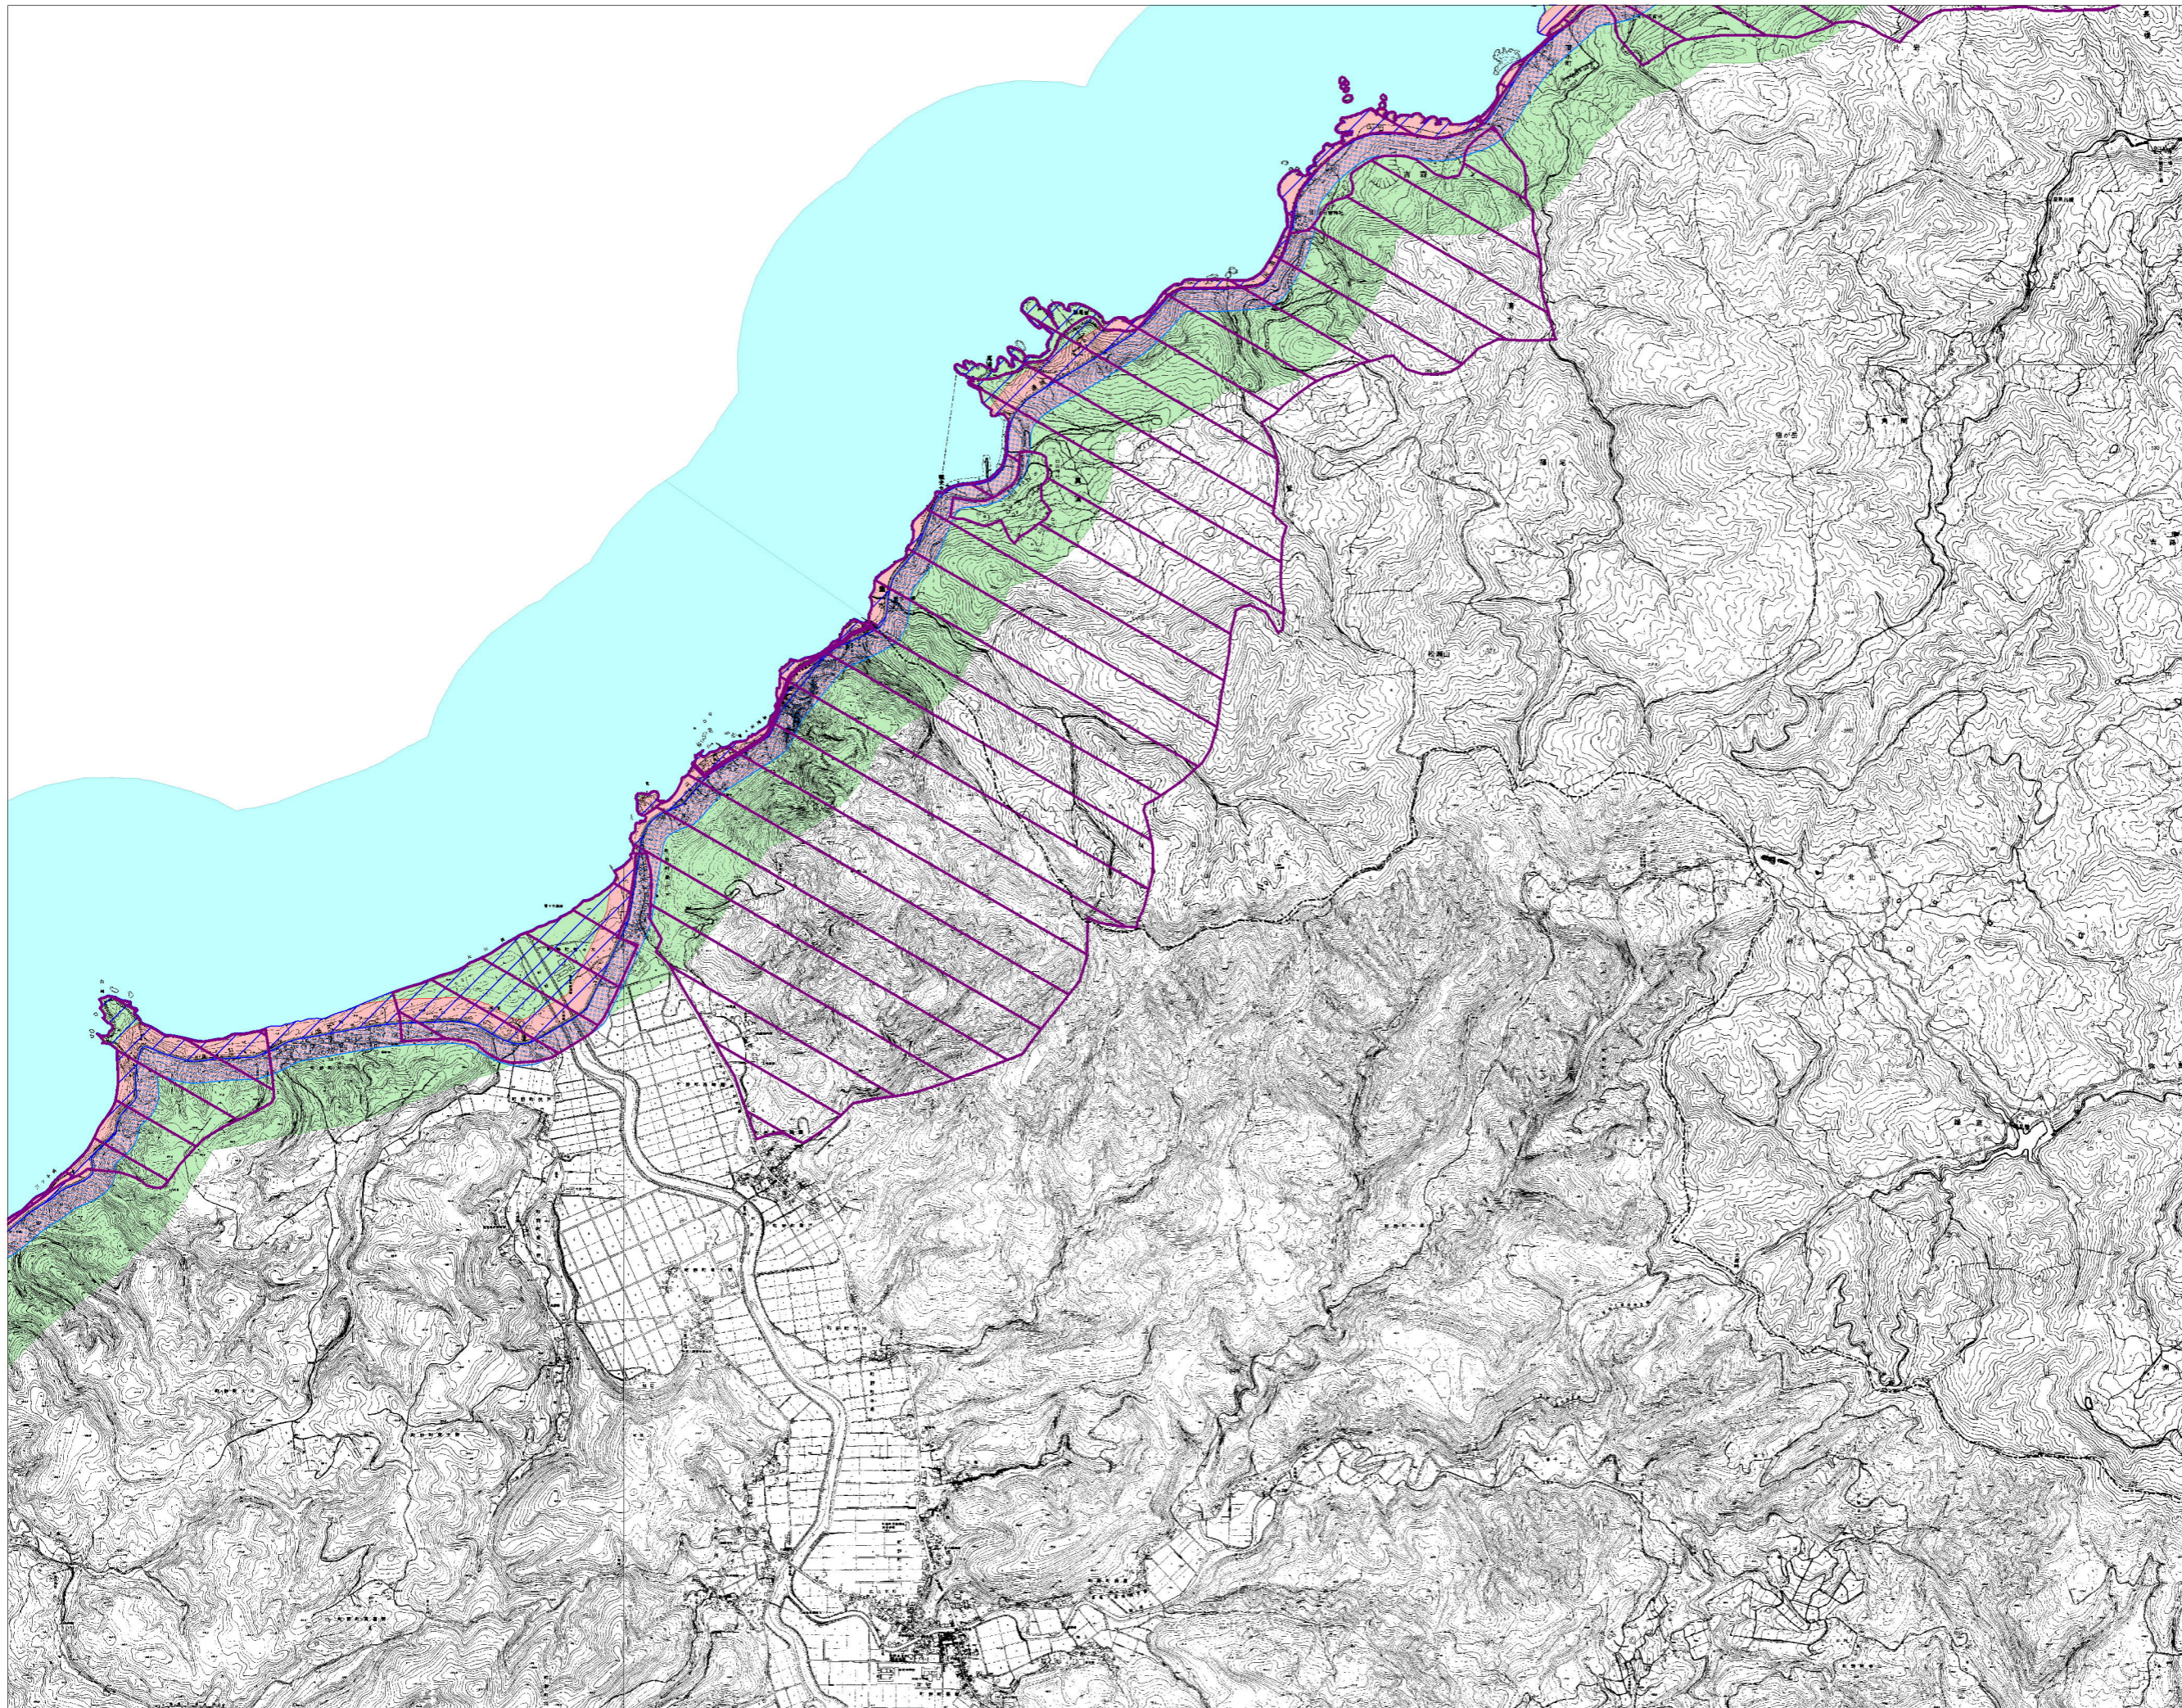

石川県屋外広告物規制区域図 No.05

凡 例	
第一種禁止地域	
道路	
景観保全型広告整備地区	
独自基準	
自然公園	
景観形成重要エリア	
陸	
海	
特別エリア	
市町村界	
県 境	