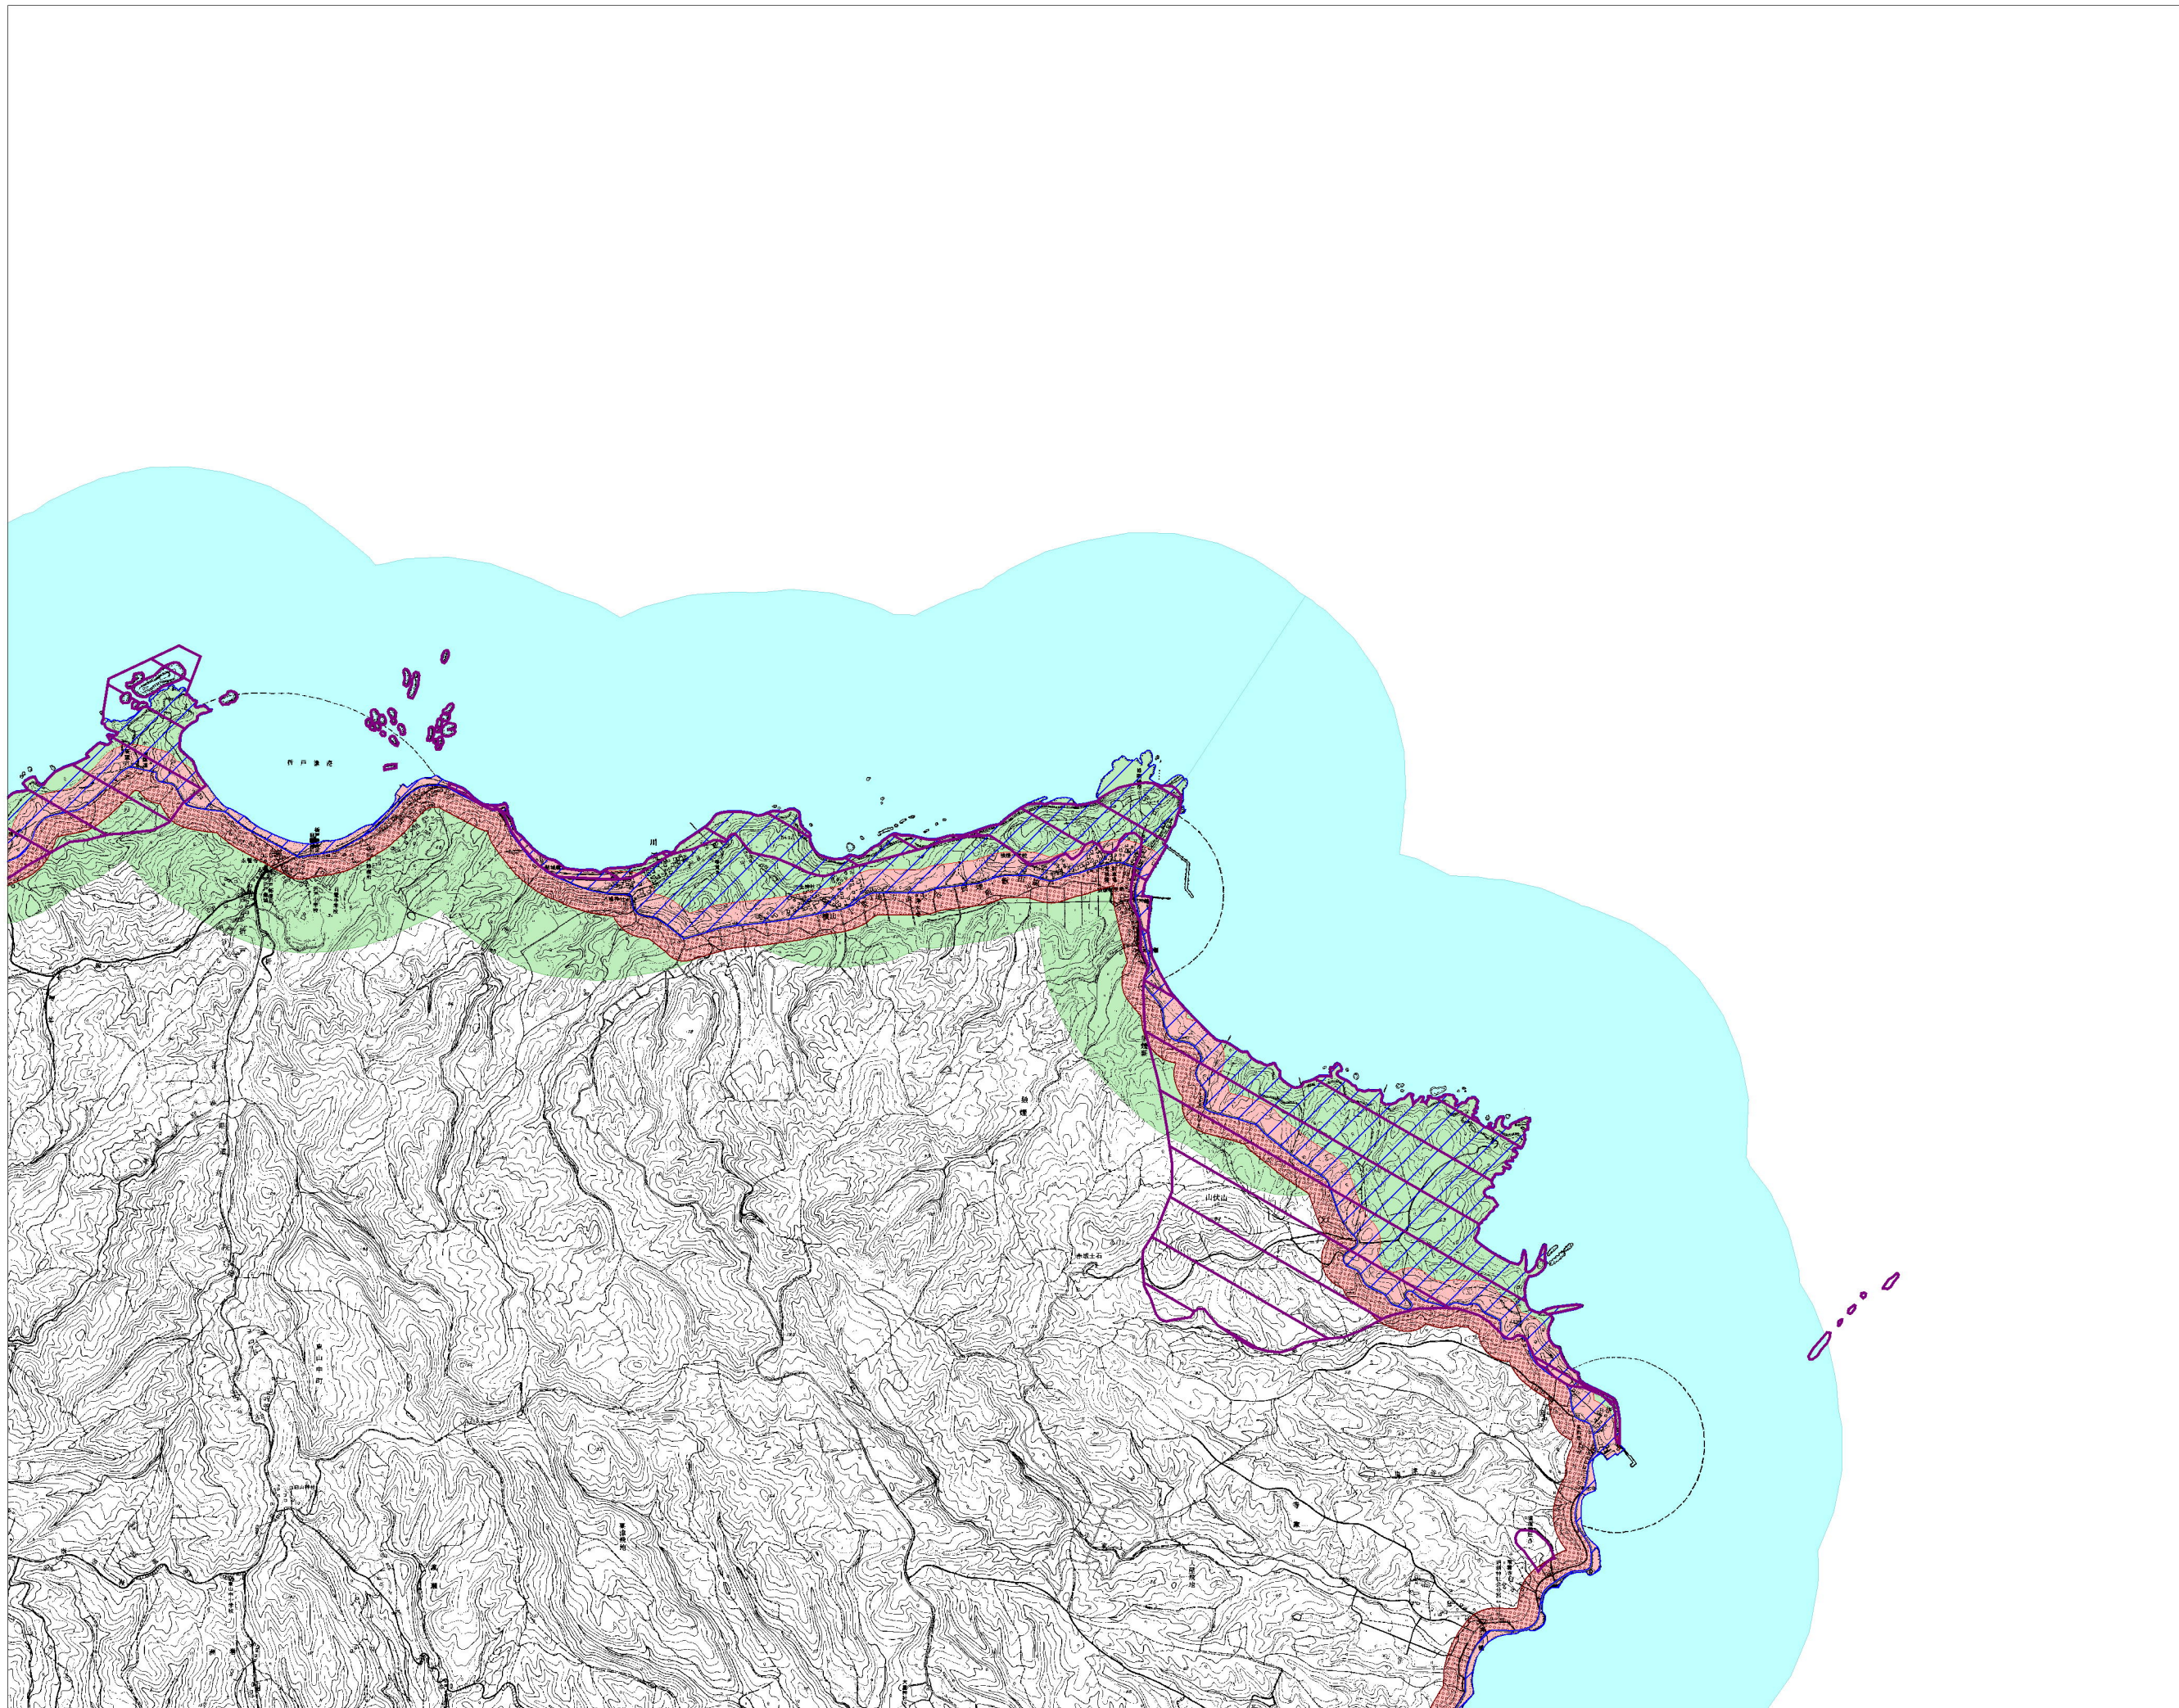

石川県屋外広告物規制区域図 No.03

| 凡 例 | |
|-------------|--|
| 第一種禁止地域 | |
| 道路 | |
| 景観保全型広告整備地区 | |
| 第一種禁止地域相当 | |
| 自然公園 | |
| 景観形成重要エリア | |
| 陸 | |
| 海 | |
| 特別エリア | |
| 市町村界 | |
| 県 境 | |