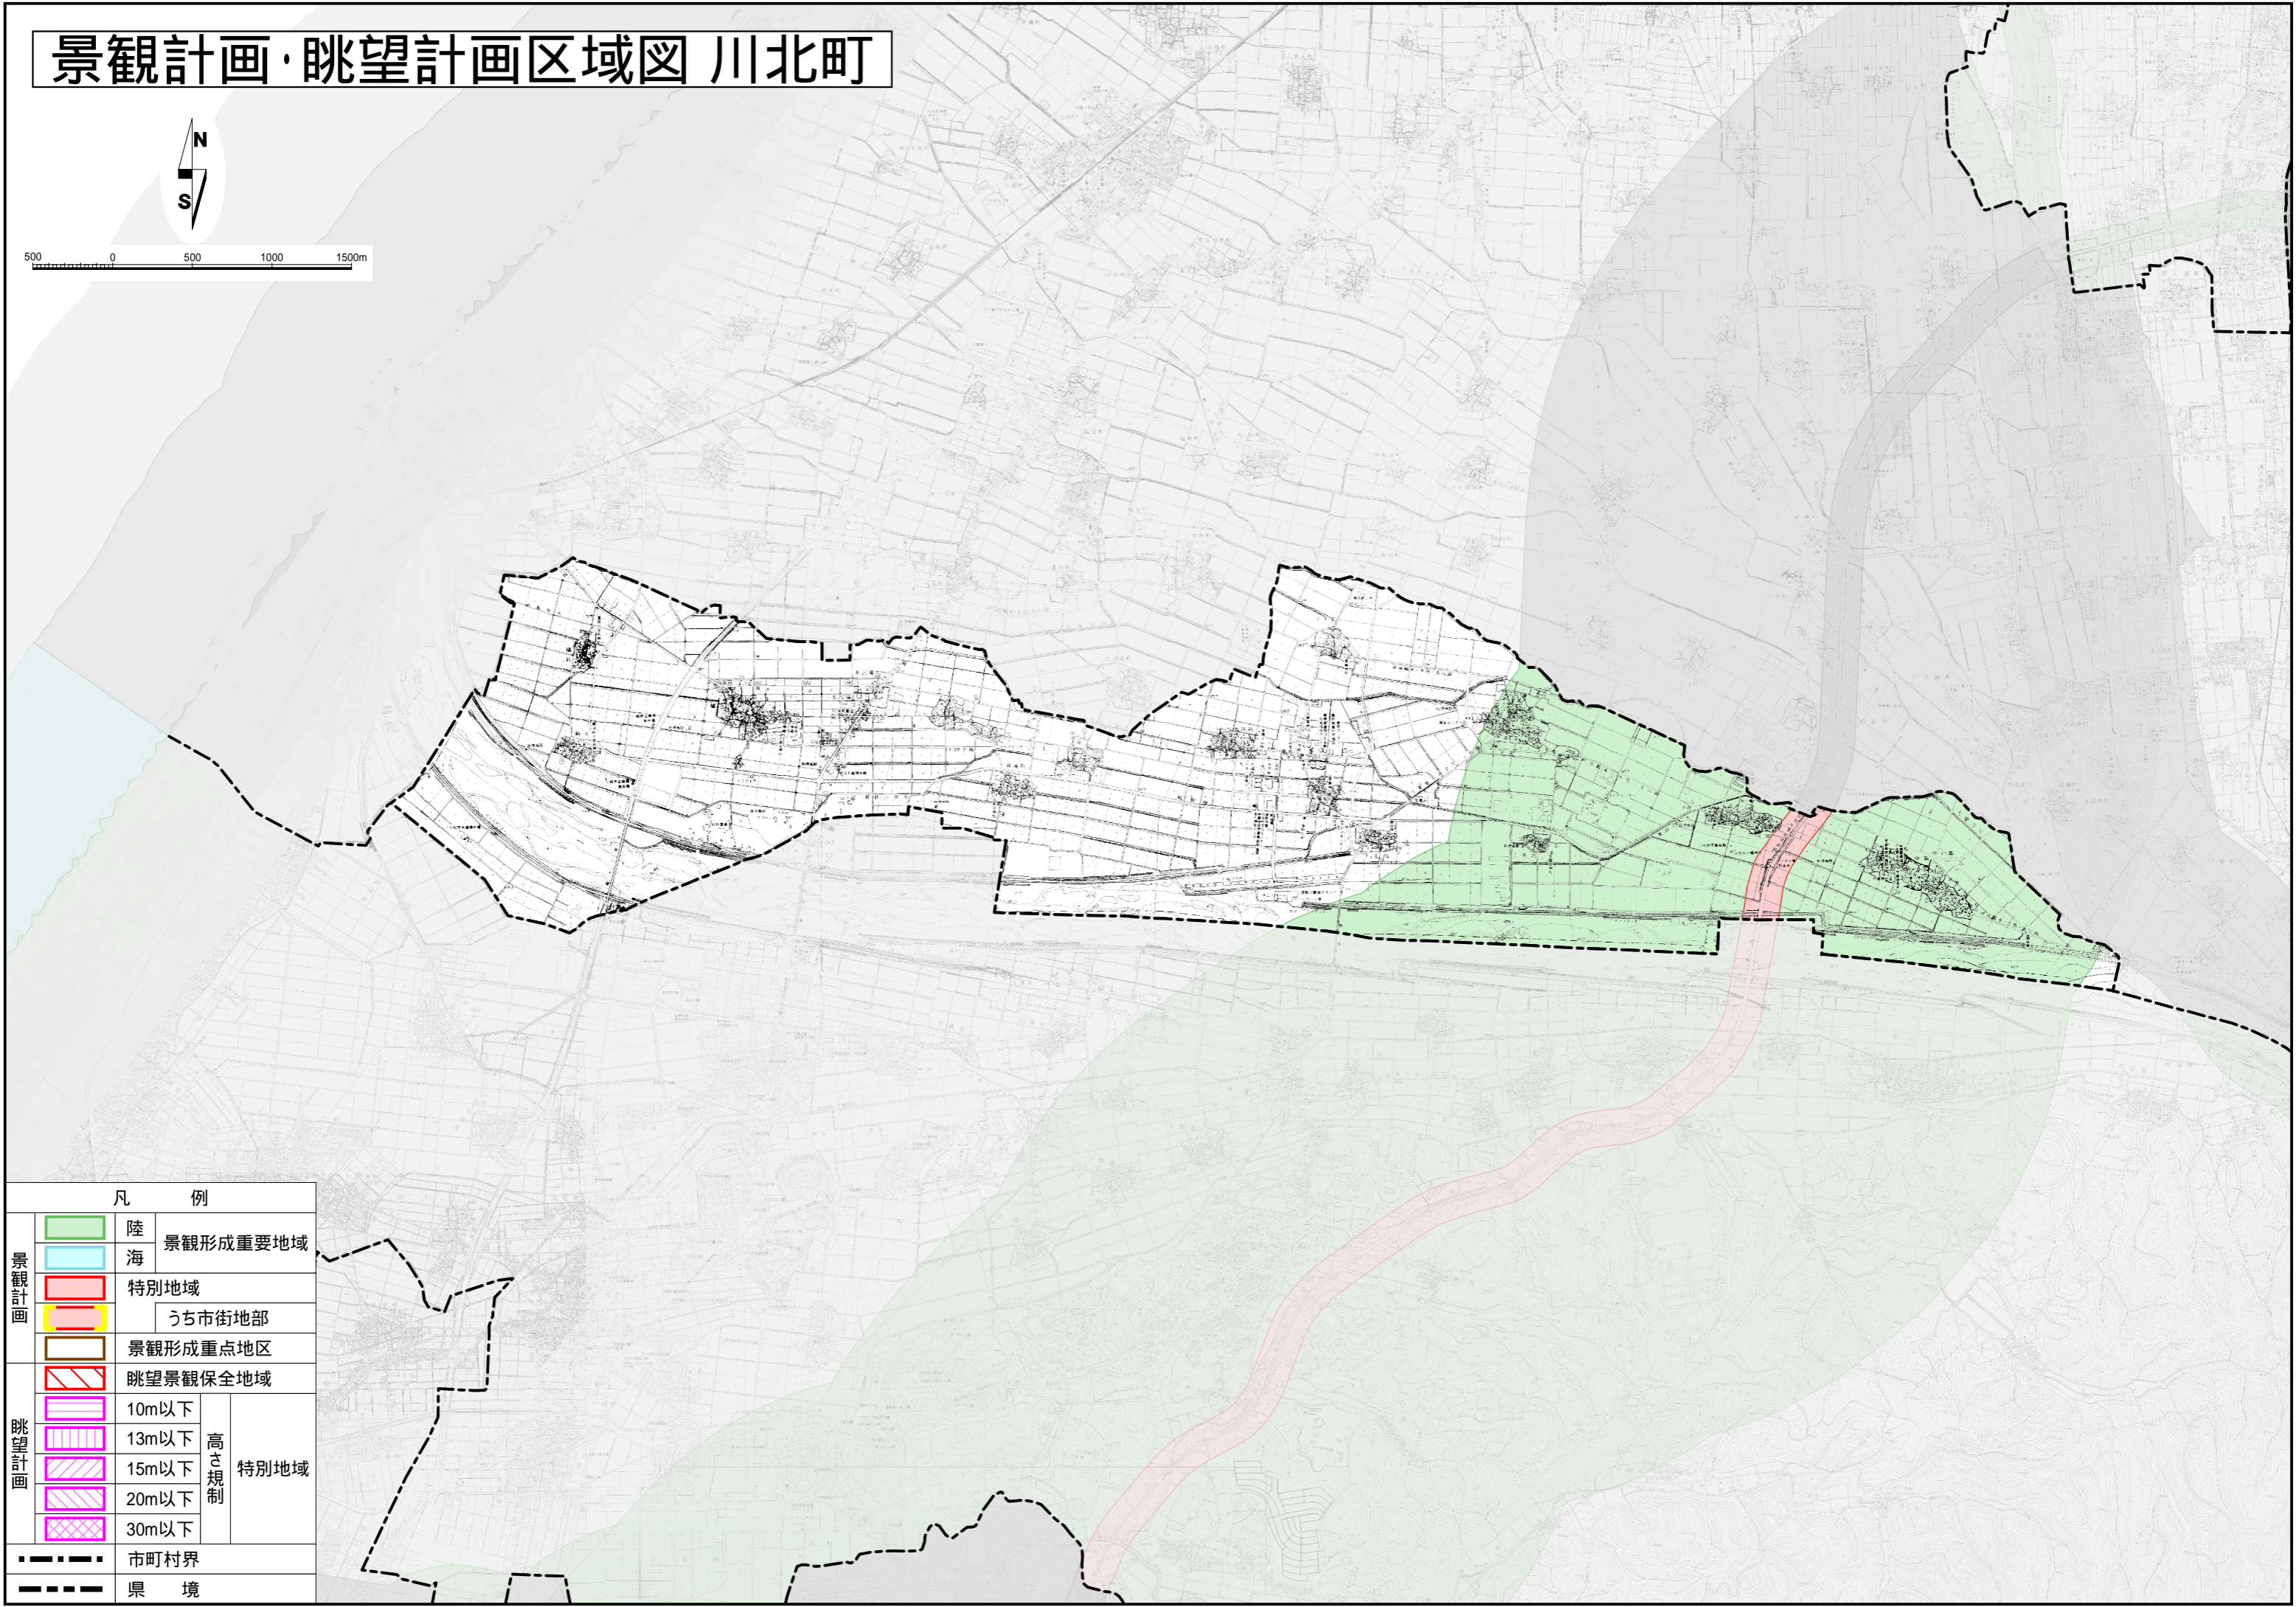

景観計画・眺望計画区域図 川北町

500 0 500 1000 1500m

凡 例		
景観計画	陸 景観形成重要地域	
	海	
	特別地域	
	うち市街地部	
	景観形成重点地区	
眺望計画	眺望景観保全地域	
	10m以下	高さ規制 特別地域
	13m以下	
	15m以下	
	20m以下	
30m以下		
市町村界		
県 境		