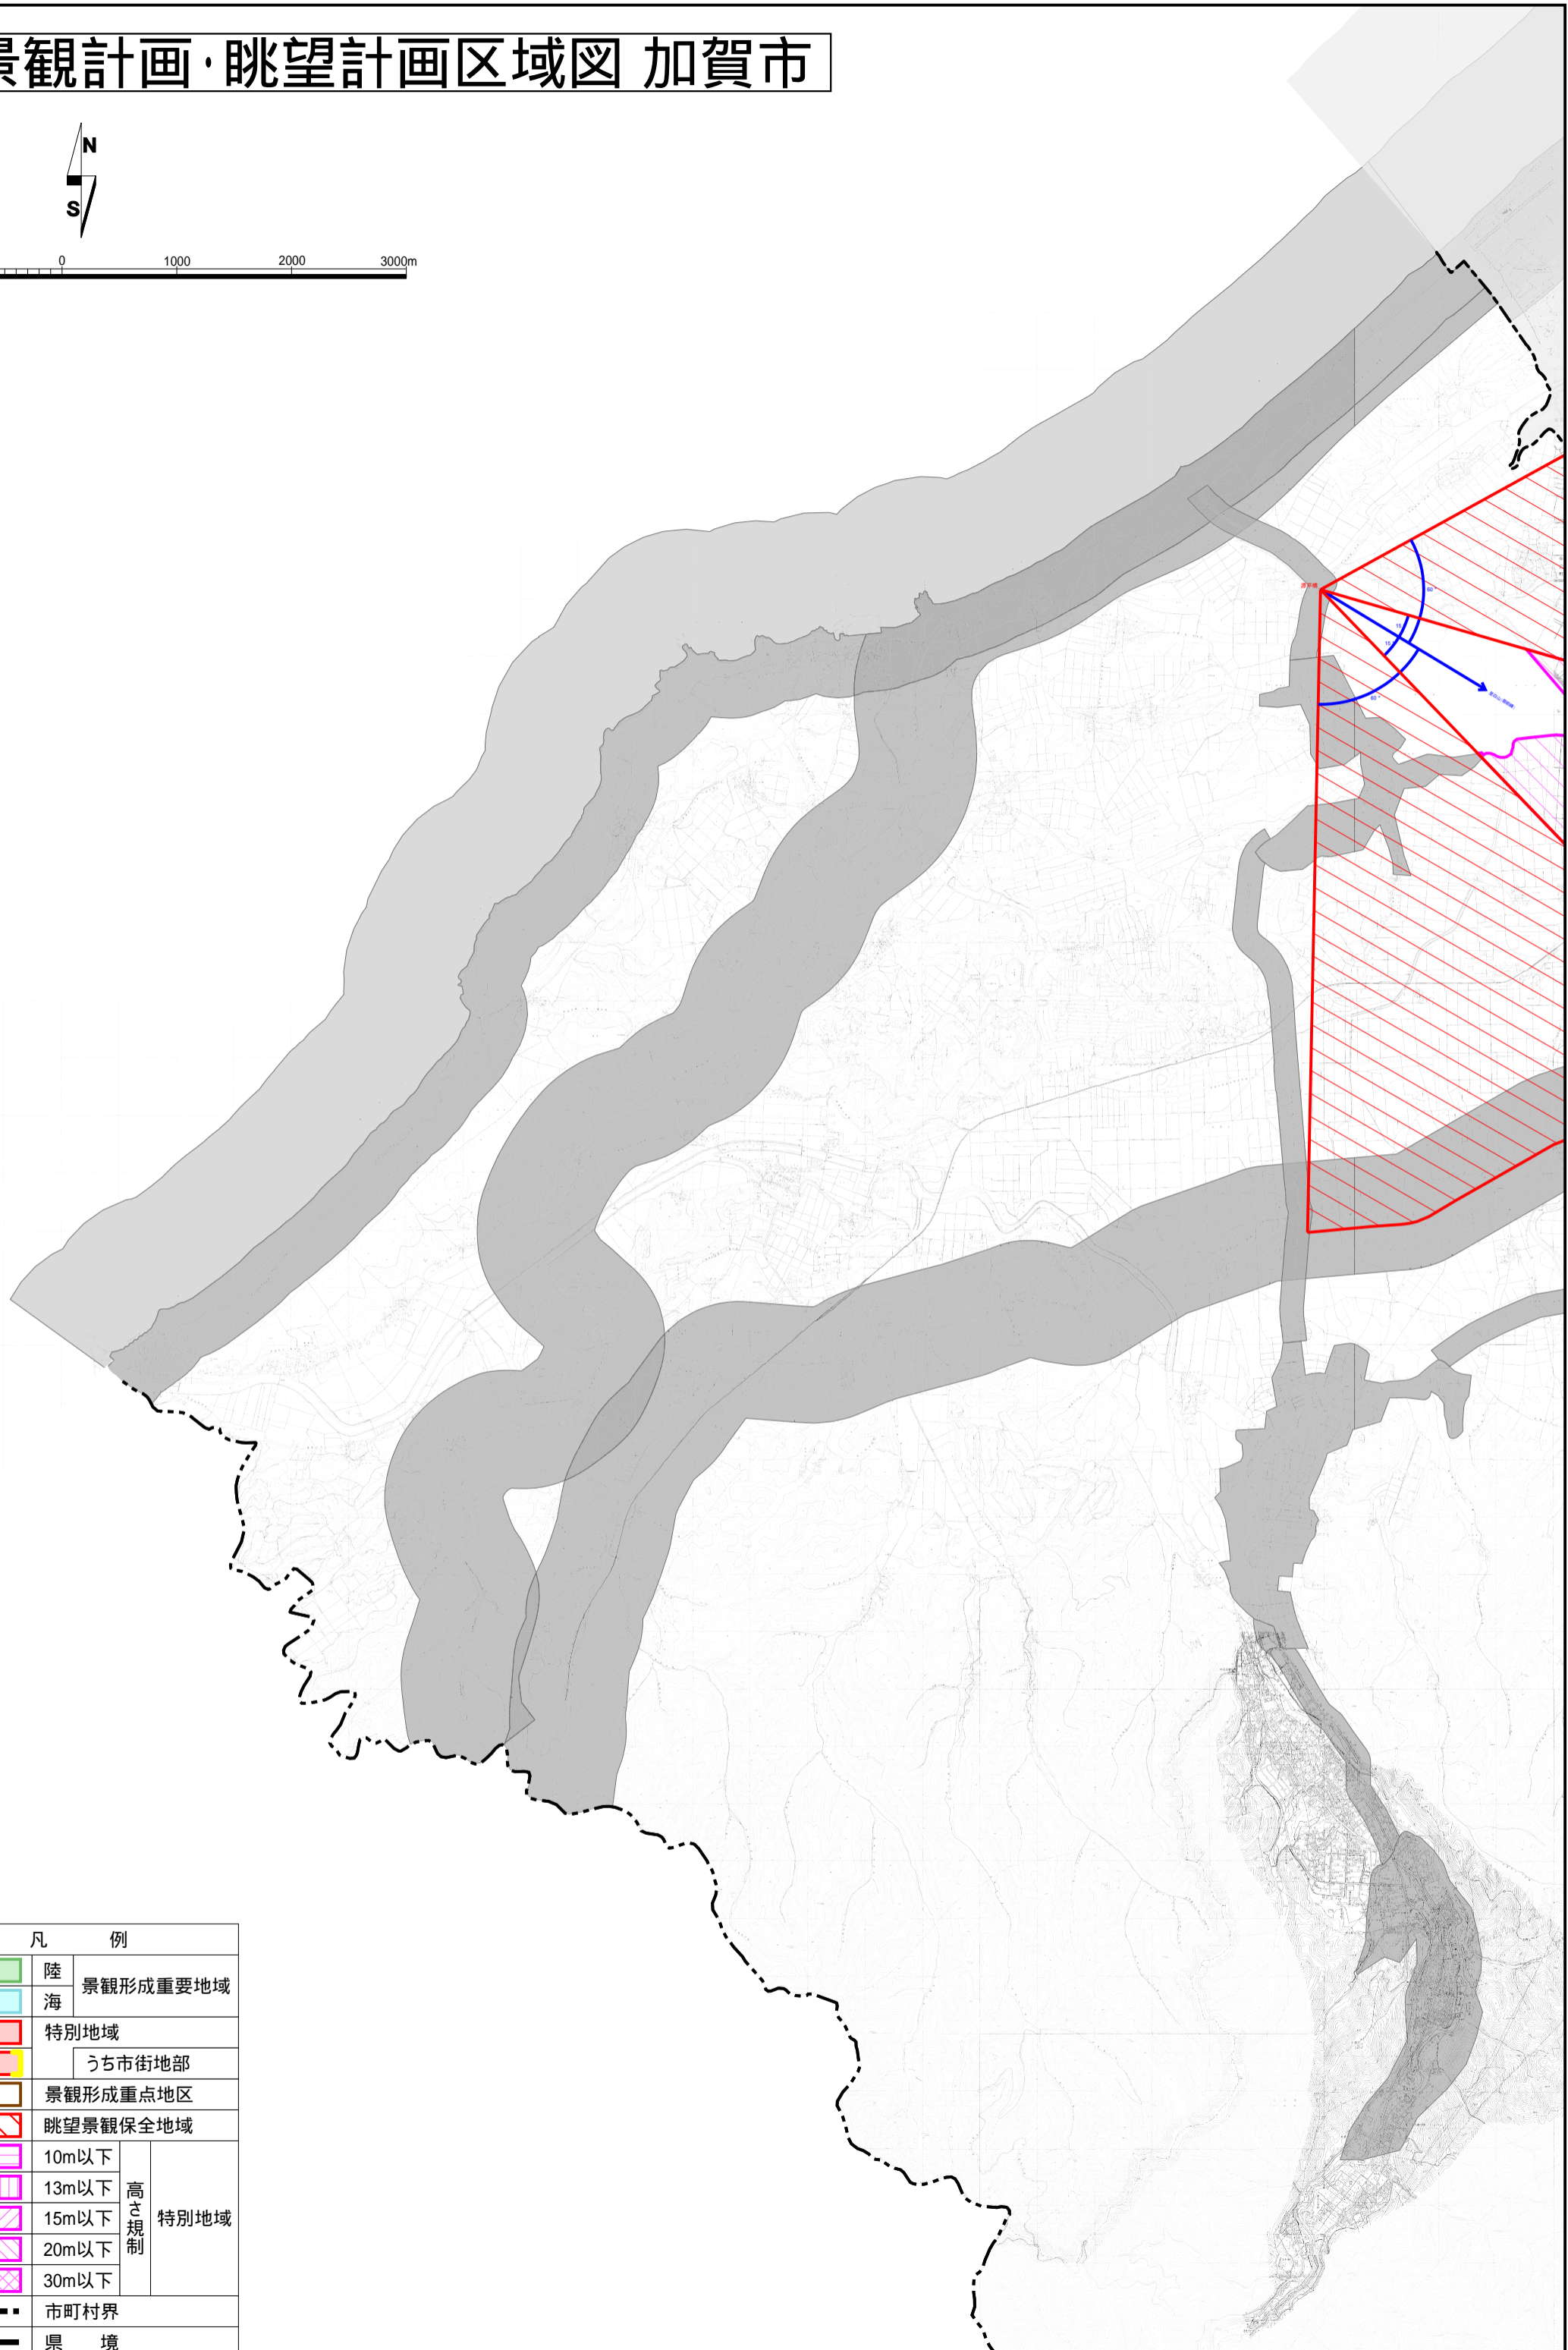

景観計画・眺望計画区域図 加賀市

凡 例	
景観計画	陸 景観形成重要地域
	海
	特別地域
	うち市街地部
	景観形成重点地区
眺望計画	眺望景観保全地域
	10m以下
	13m以下
	15m以下
	20m以下
	30m以下
	高さ規制 特別地域
	市町村界
	県 境