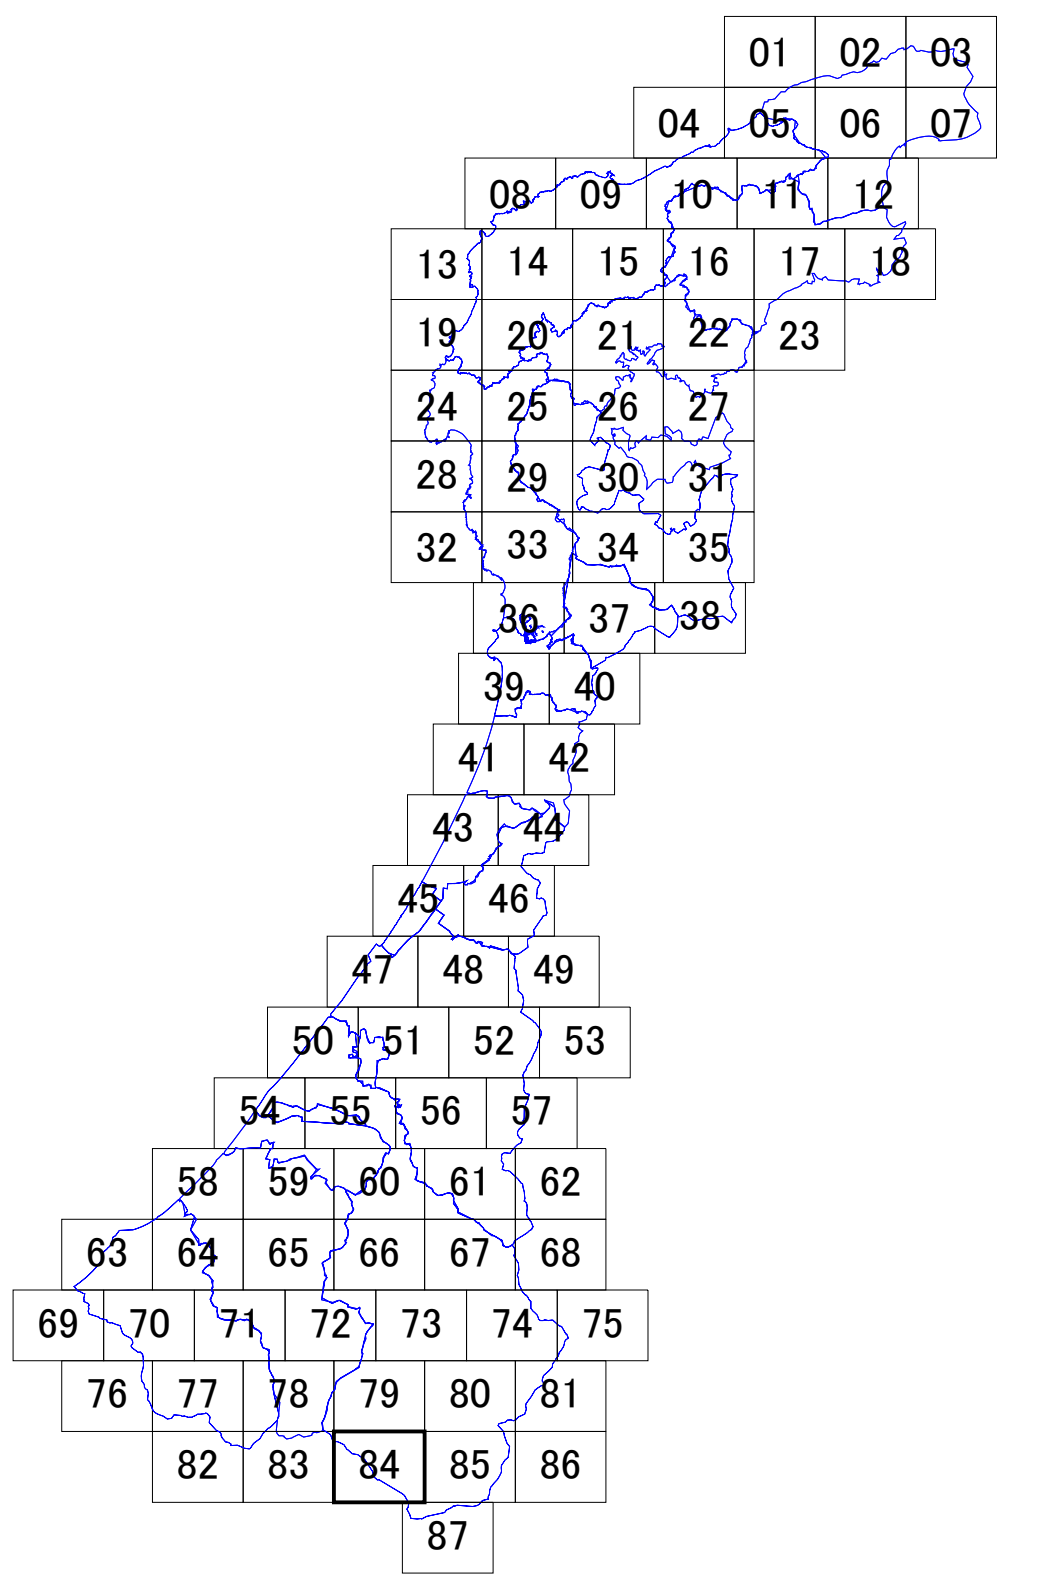

石川県景観計画・眺望計画区域図 No.84

凡 例	
景観計画	陸 景観形成重要地域
	海
	特別地域
	眺望景観保全地域
眺望計画	10m以下
	13m以下
	15m以下
	20m以下
	30m以下
	高さ規制 特別地域
	市町村界
	県 境