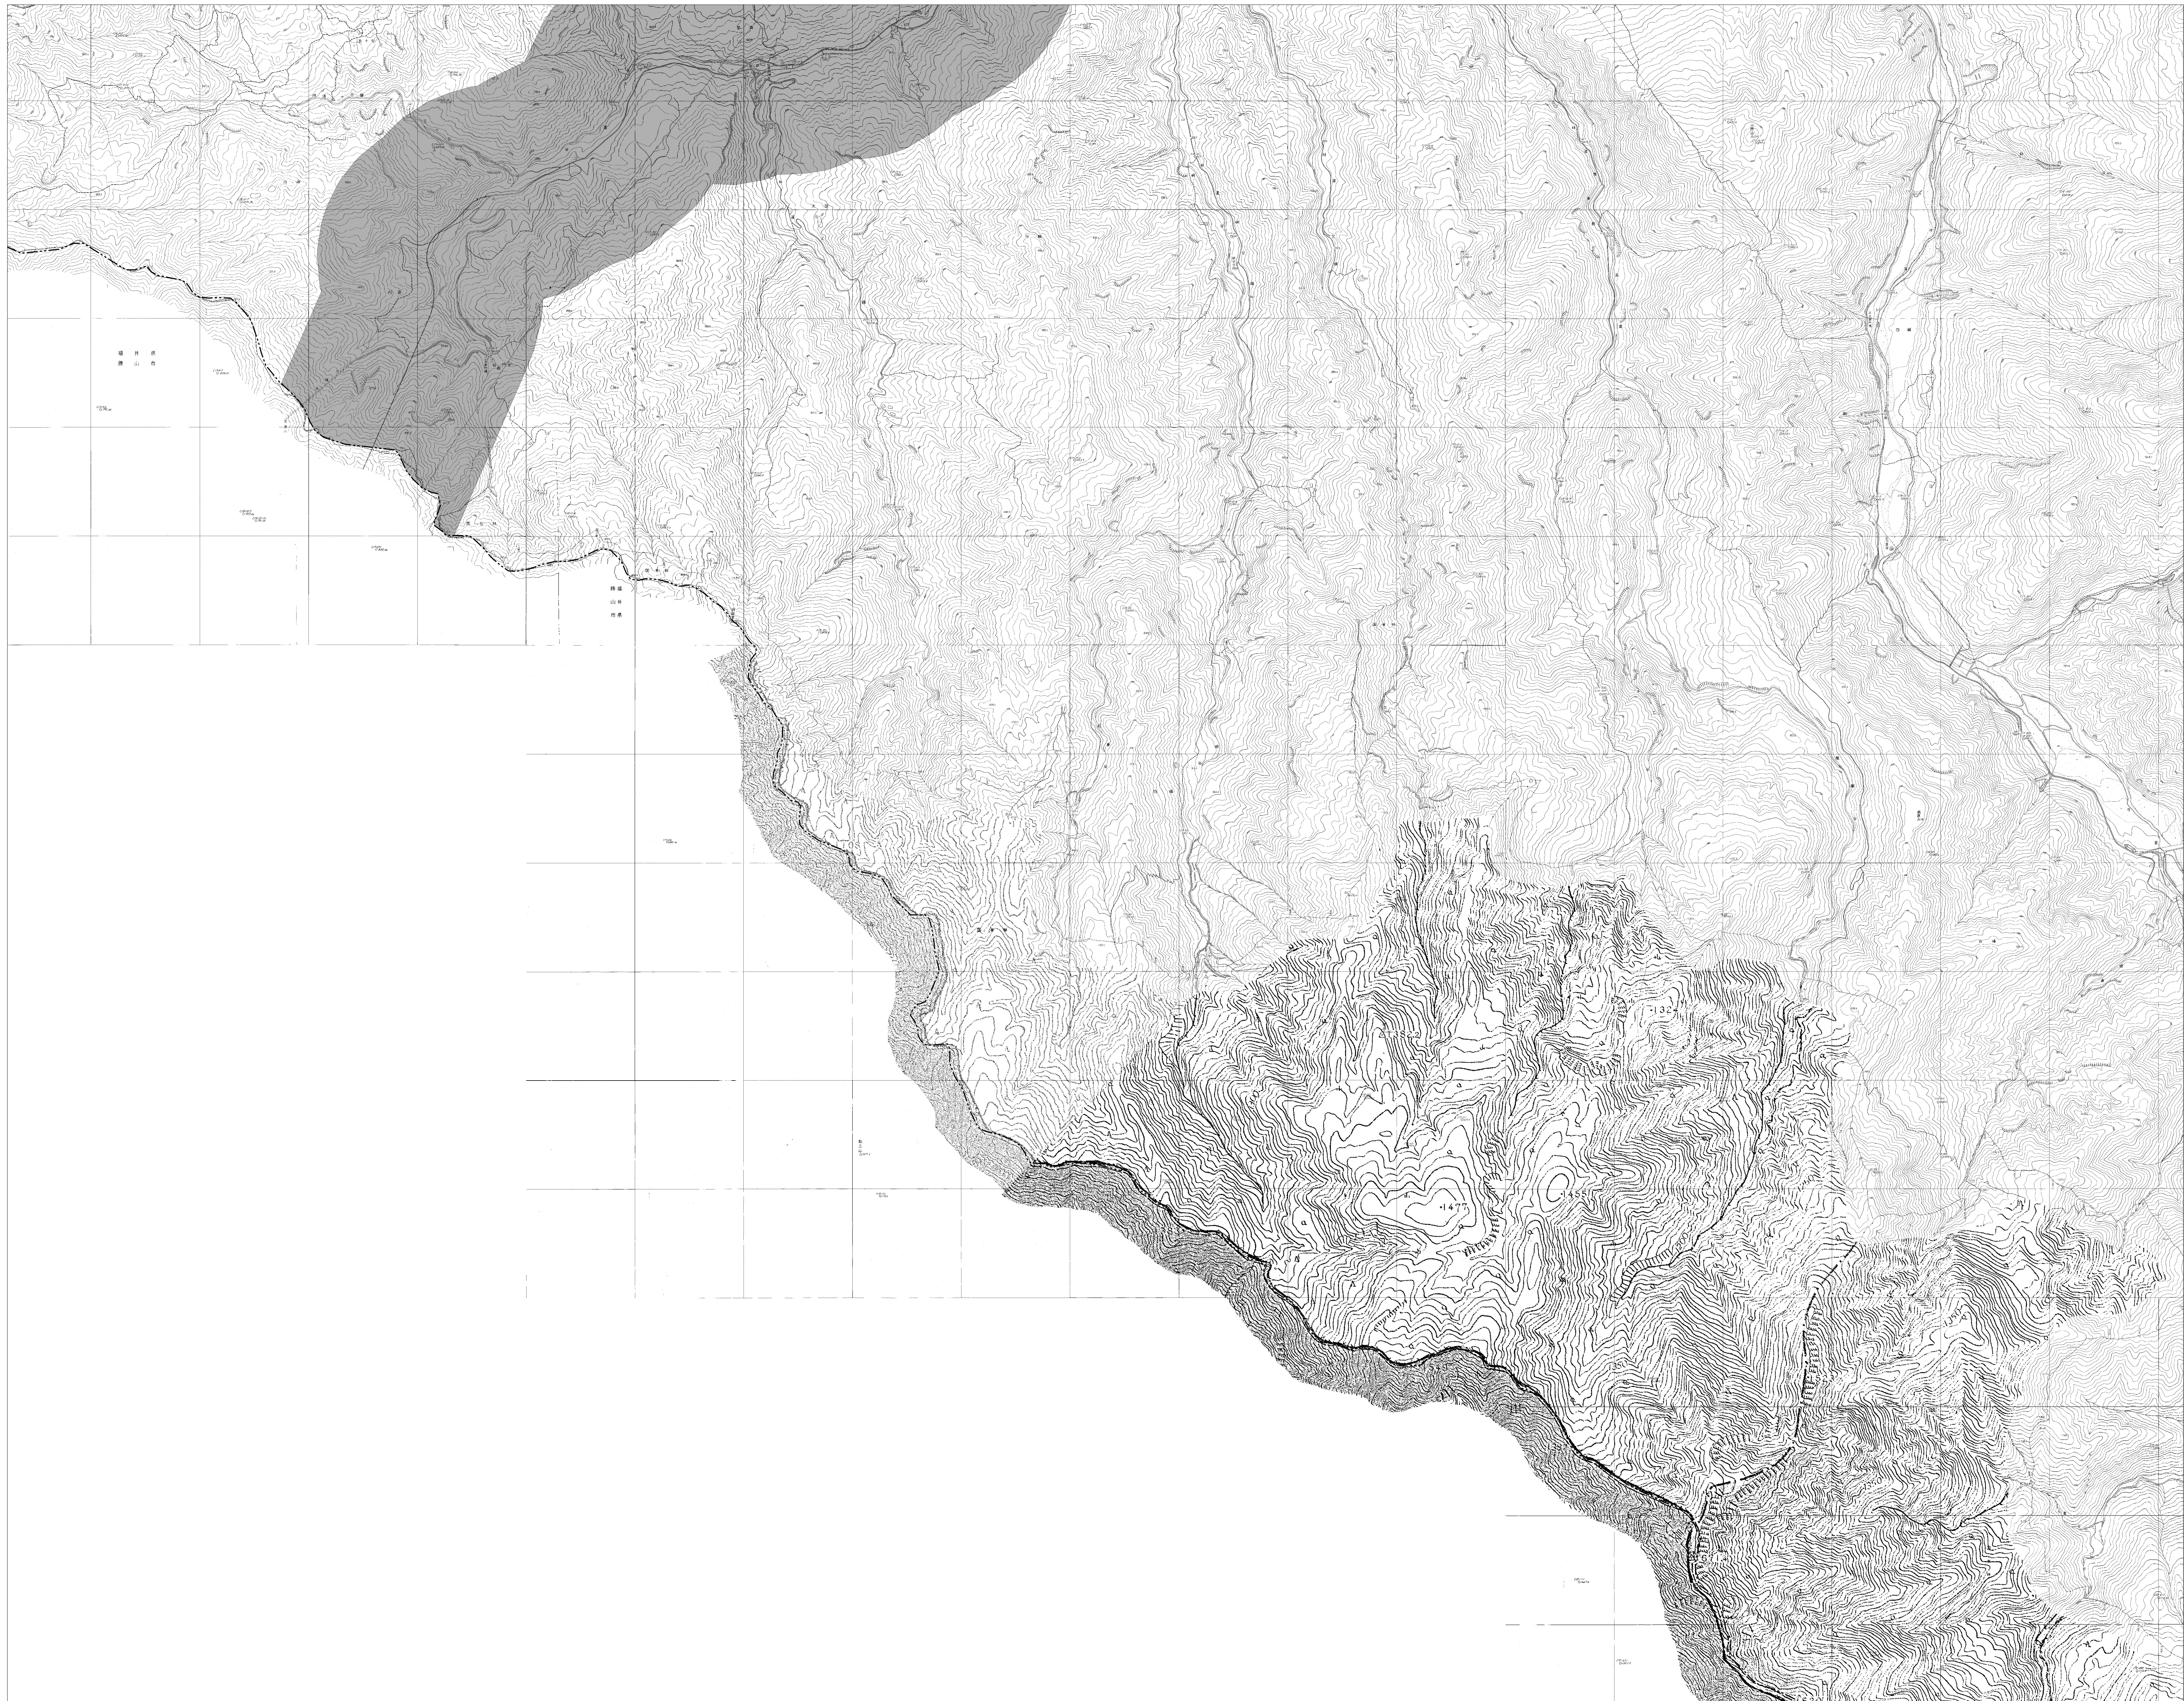

石川県景観計画・眺望計画区域図 No.84

凡 例	
景観計画	陸 景観形成重要地域
	海
	特別地域
	眺望景観保全地域
眺望計画	10m以下
	13m以下
	15m以下
	20m以下
	30m以下
	高さ規制 特別地域
	市町村界
	県 境