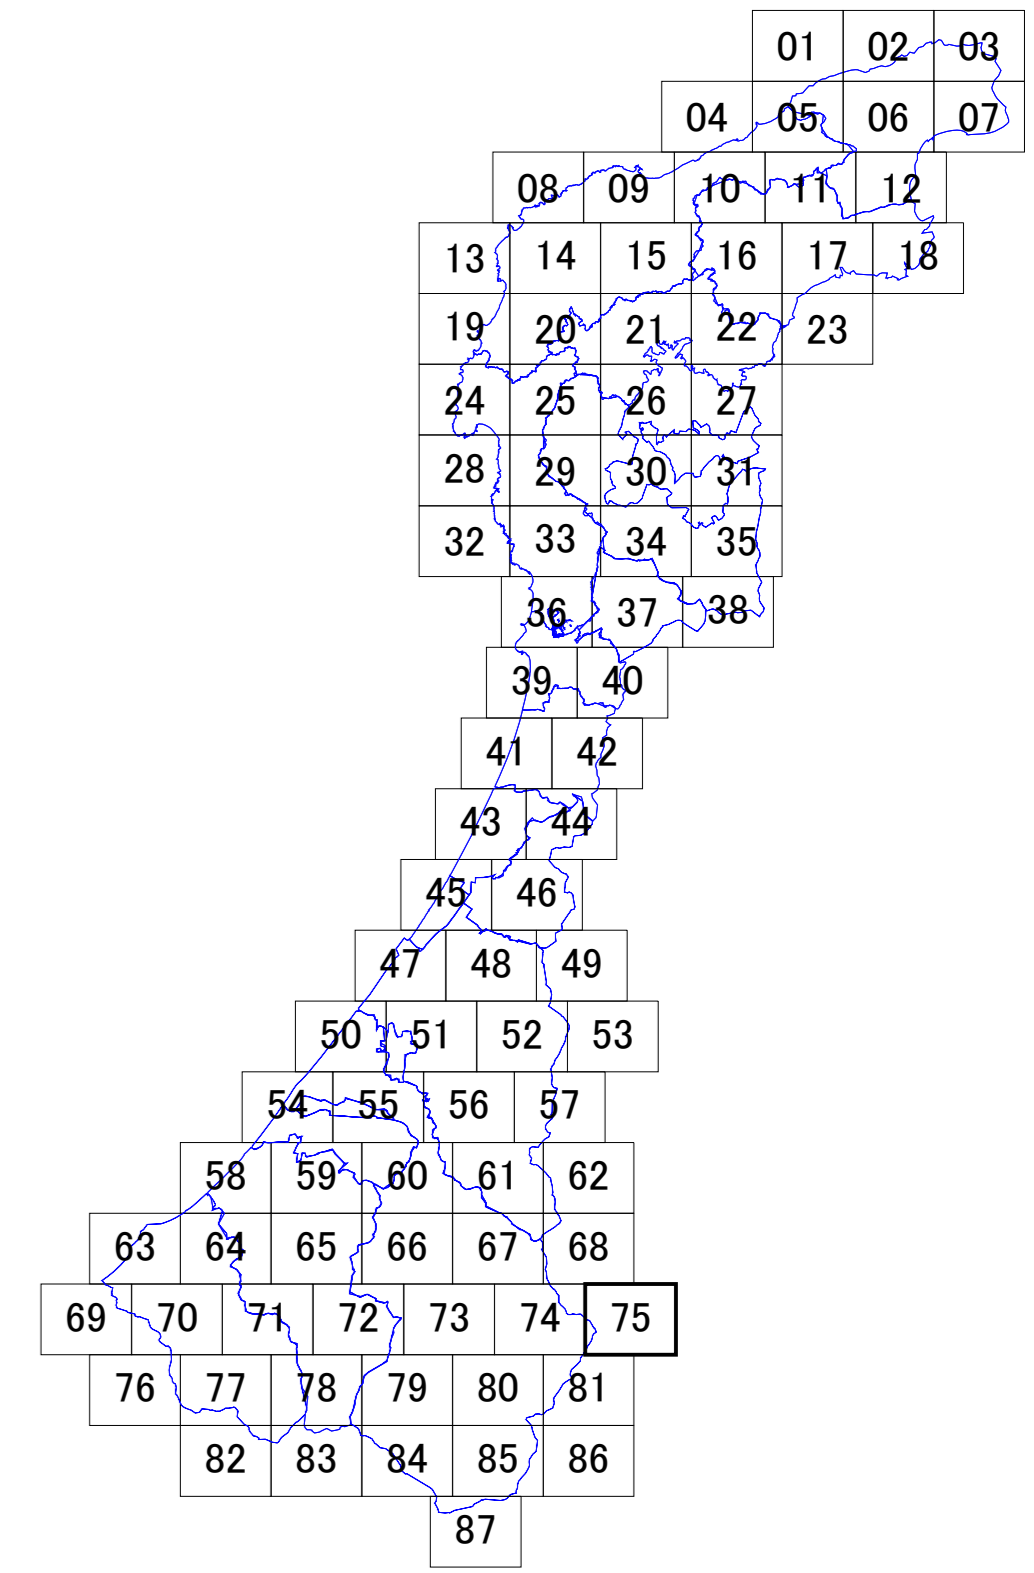

石川県景観計画・眺望計画区域図 No.75

| 凡 例 | | |
|-------|----------|--------------|
| 景観計画 | 陸 | 景観形成重要地域 |
| | 海 | |
| | 特別地域 | |
| 眺望計画 | 眺望景観保全地域 | |
| | 10m以下 | 高さ規制 特別地域 |
| | 13m以下 | |
| | 15m以下 | |
| | 20m以下 | |
| 30m以下 | | |
| | 市町村界 | |
| | 県 境 | |