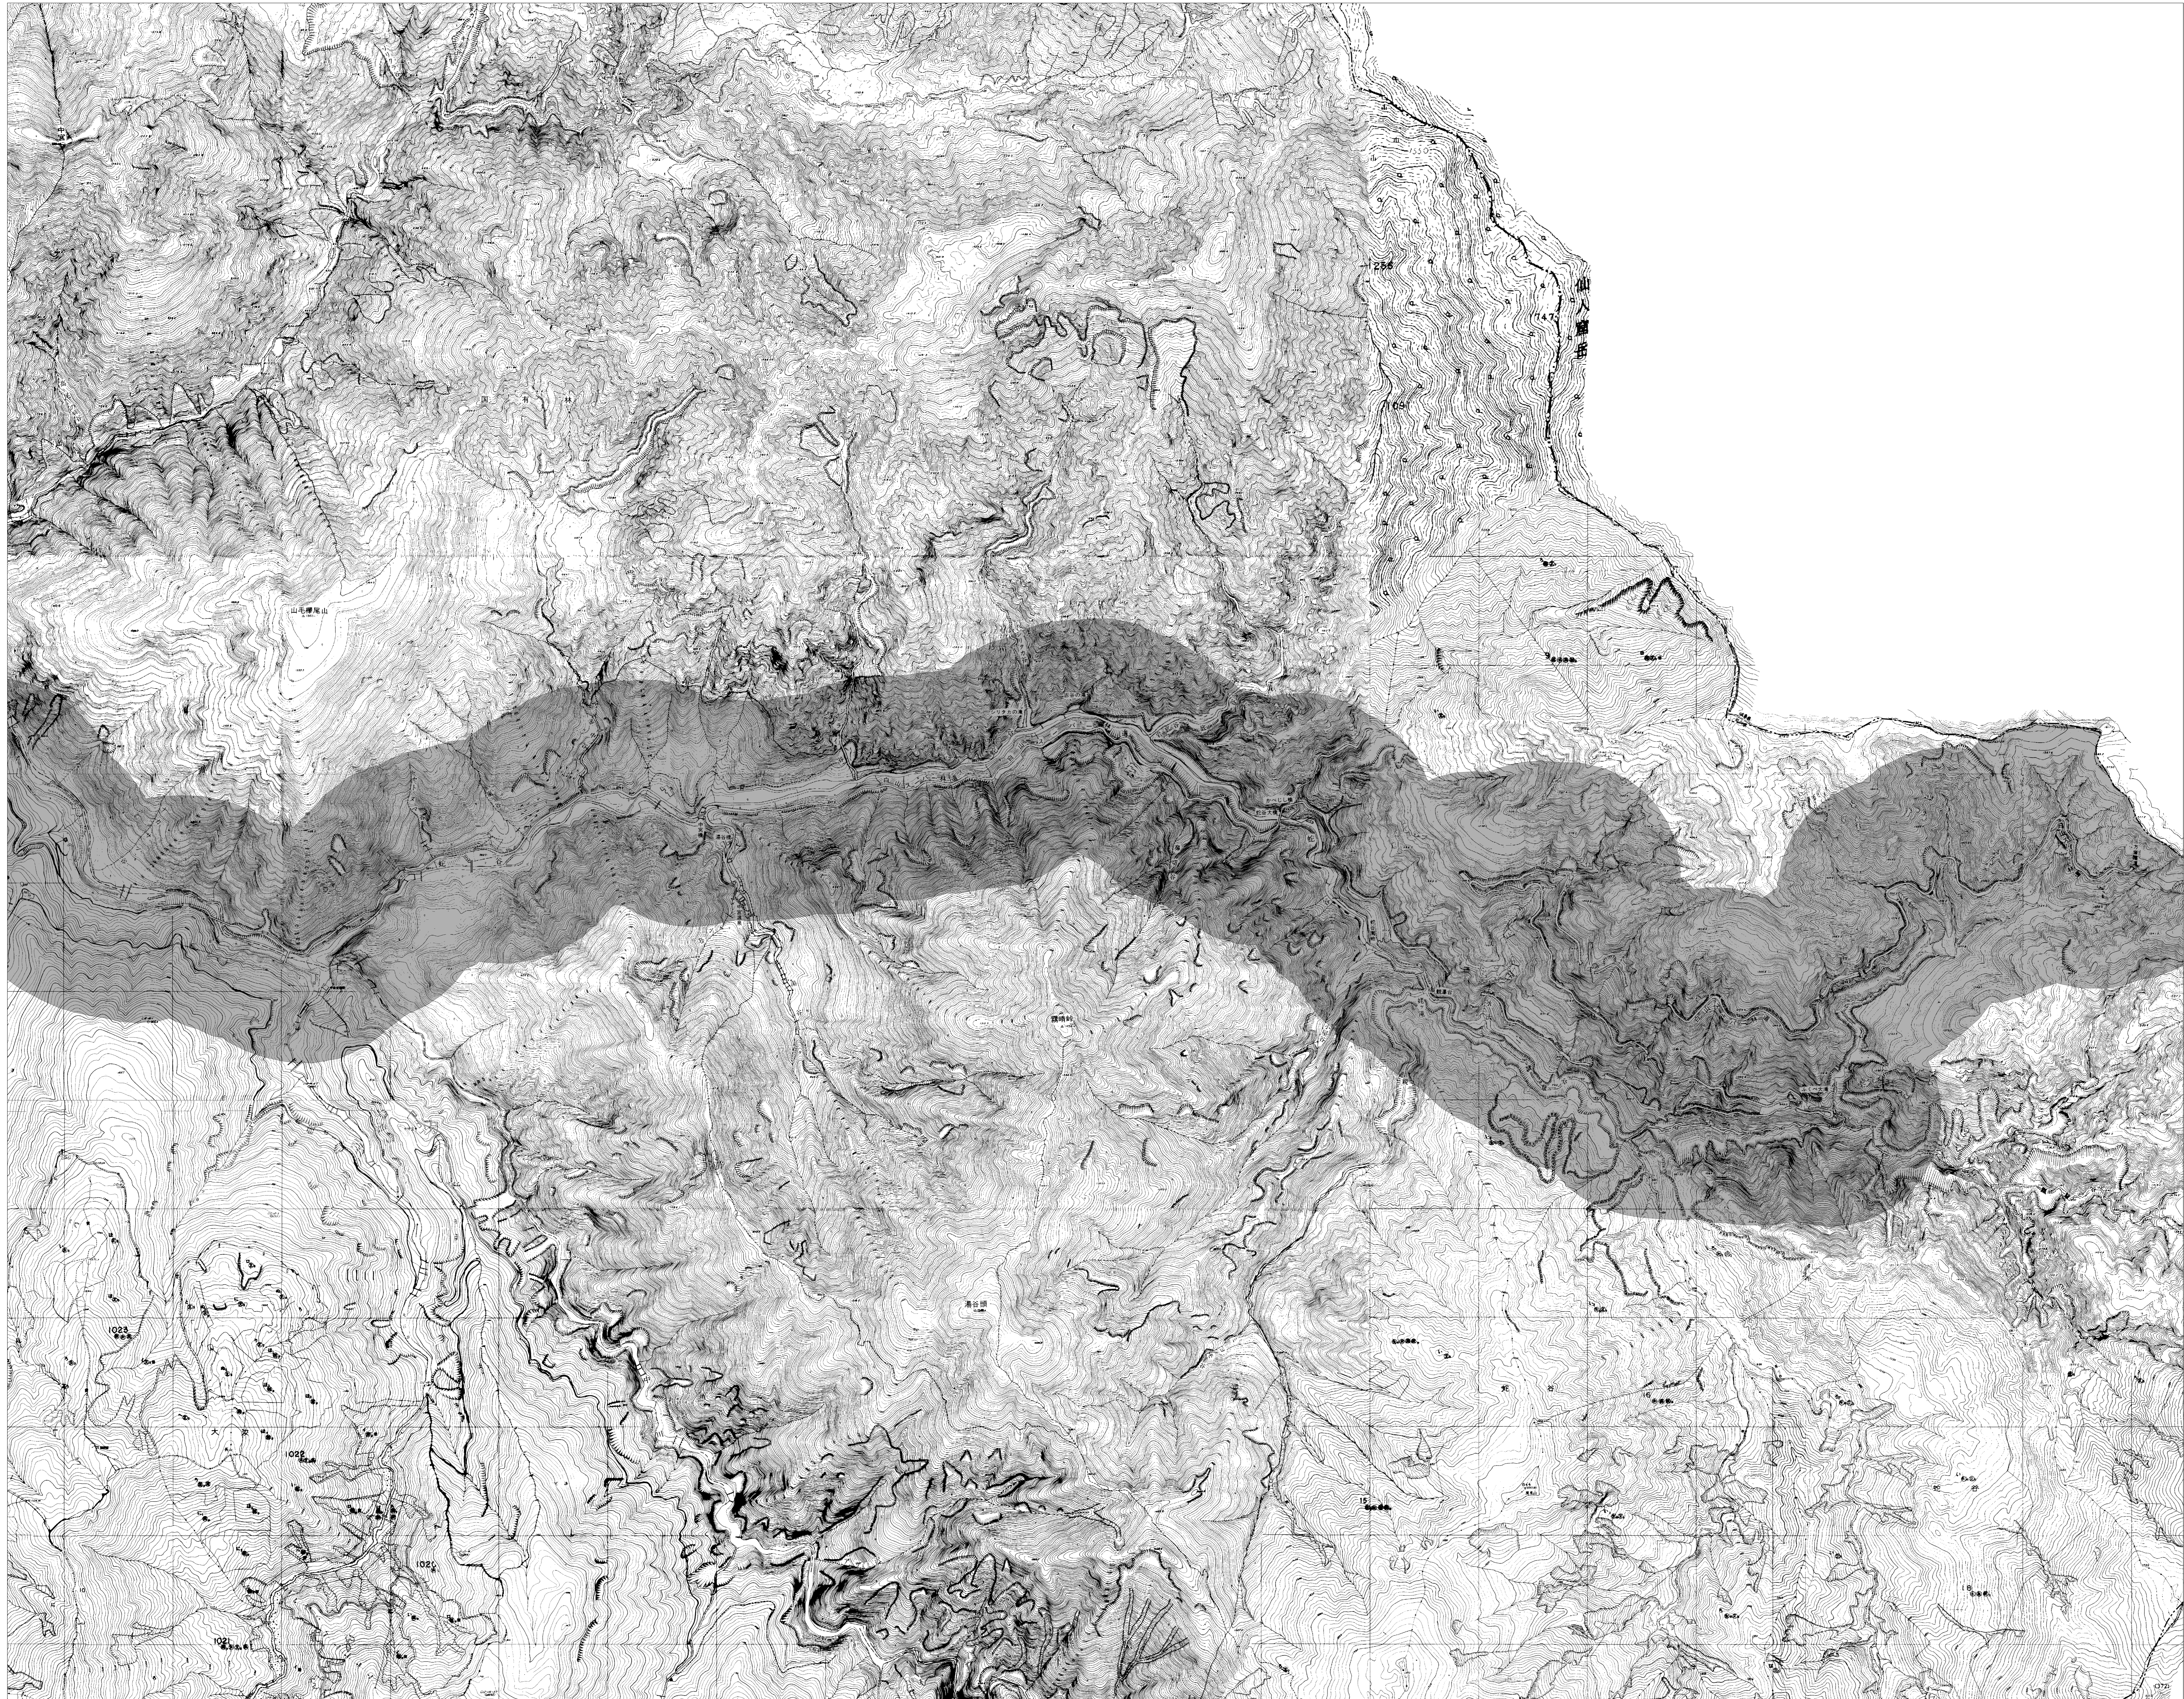

# 石川県景観計画・眺望計画区域図 No.74

凡 例	
景観計画	陸 景観形成重要地域
	海
	特別地域
眺望計画	眺望景観保全地域
	10m以下
	13m以下
	15m以下
	20m以下
	30m以下
	高さ規制 特別地域
	市町村界
	県 境