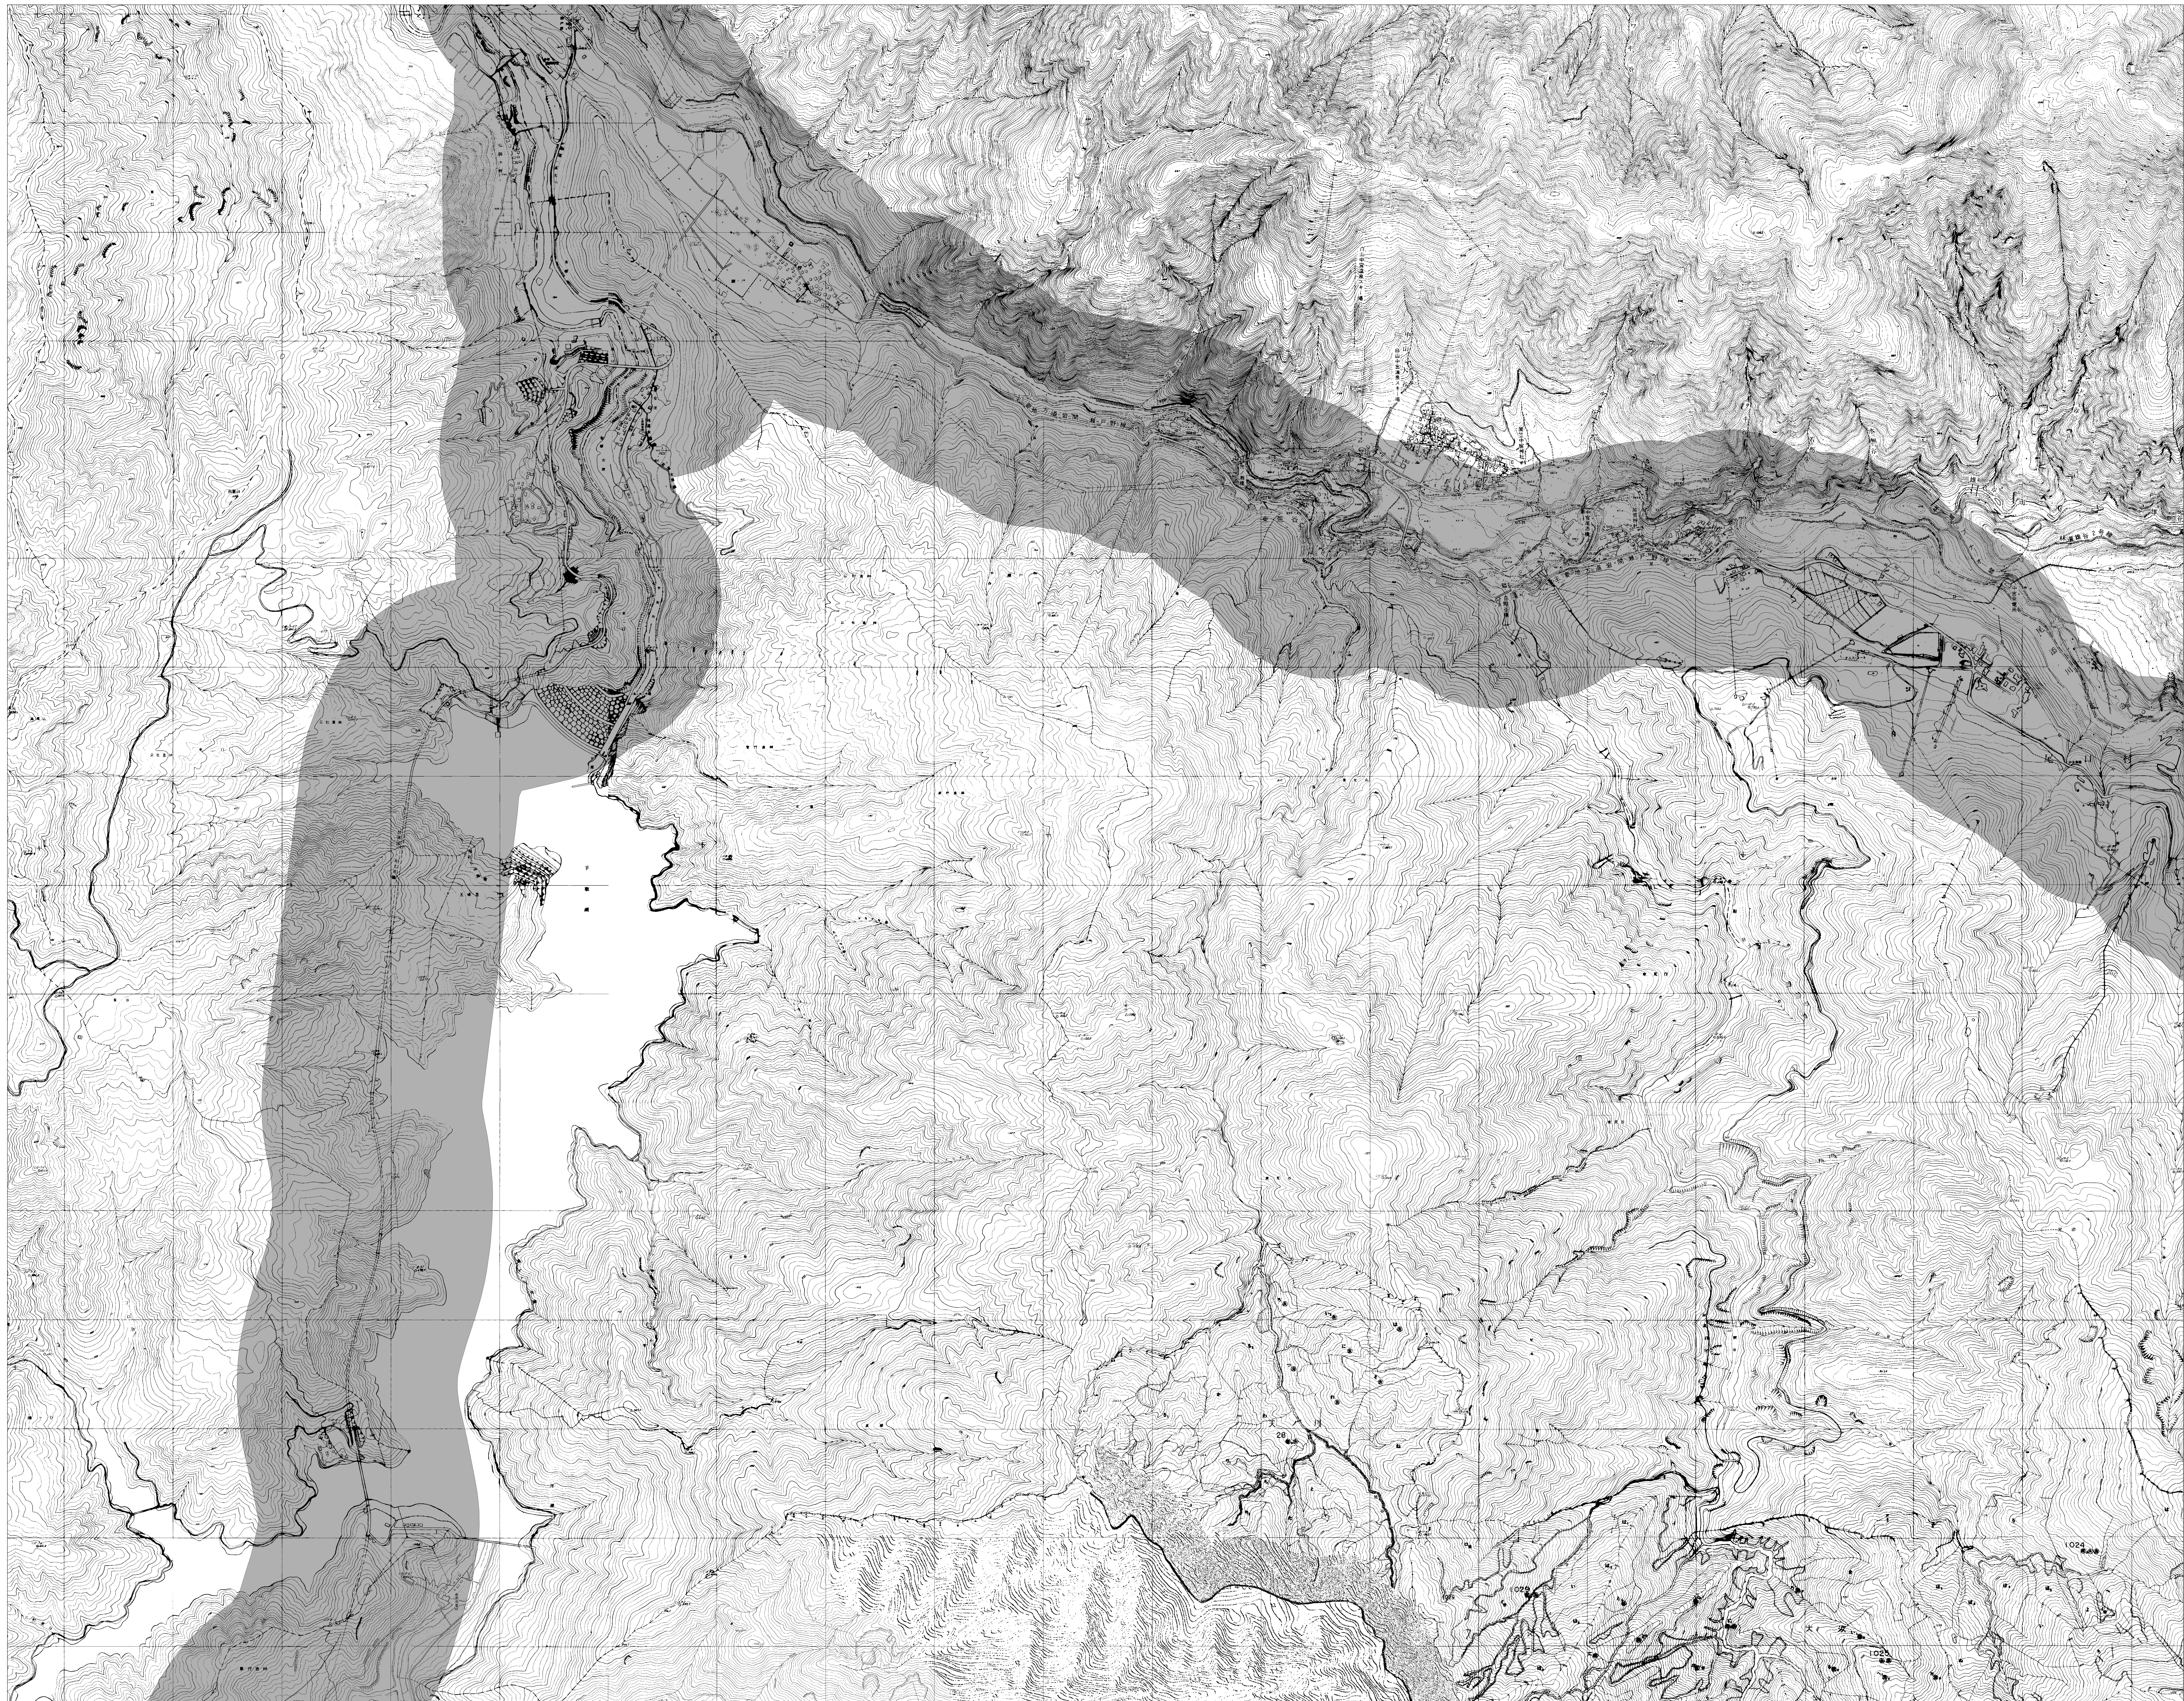

石川県景観計画・眺望計画区域図 No.73

凡 例		
景観計画	陸 景観形成重要地域	
	海	
	特別地域	
	眺望景観保全地域	
眺望計画	10m以下	高さ規制 特別地域
	13m以下	
	15m以下	
	20m以下	
	30m以下	
	市町村界	
	県 境	