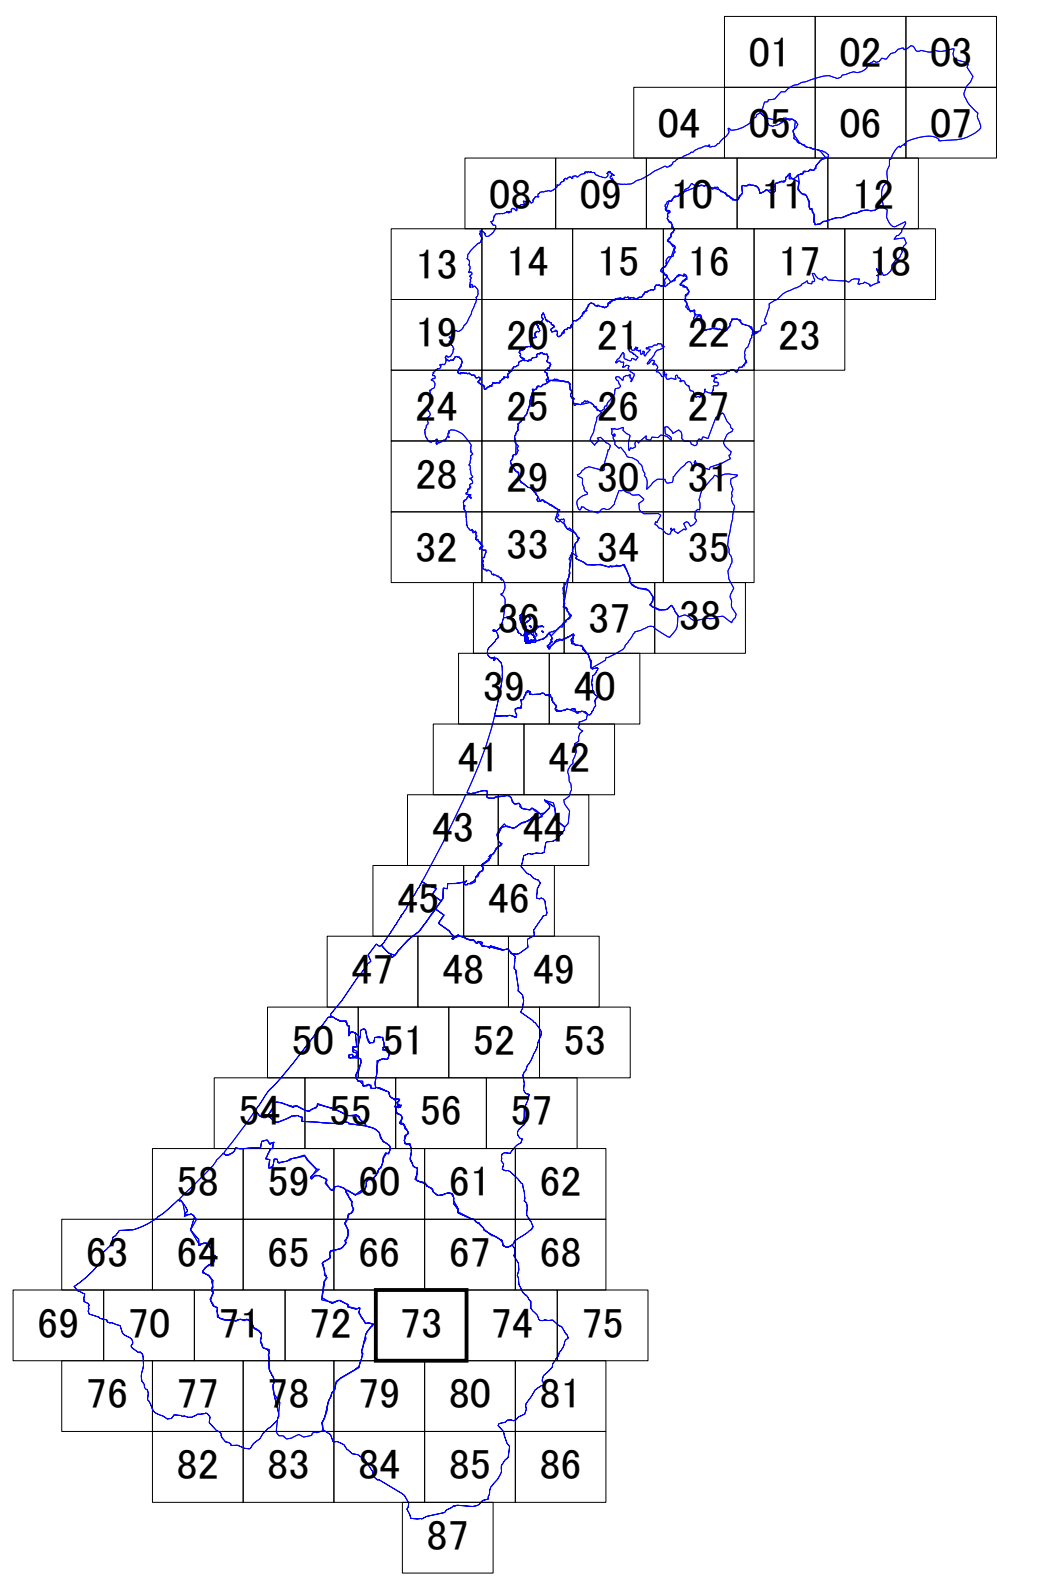

石川県景観計画・眺望計画区域図 No.73

凡 例		
景観計画	陸 景観形成重要地域	
	海	
	特別地域	
	眺望景観保全地域	
眺望計画	10m以下	高さ規制 特別地域
	13m以下	
	15m以下	
	20m以下	
	30m以下	
	市町村界	
	県 境	