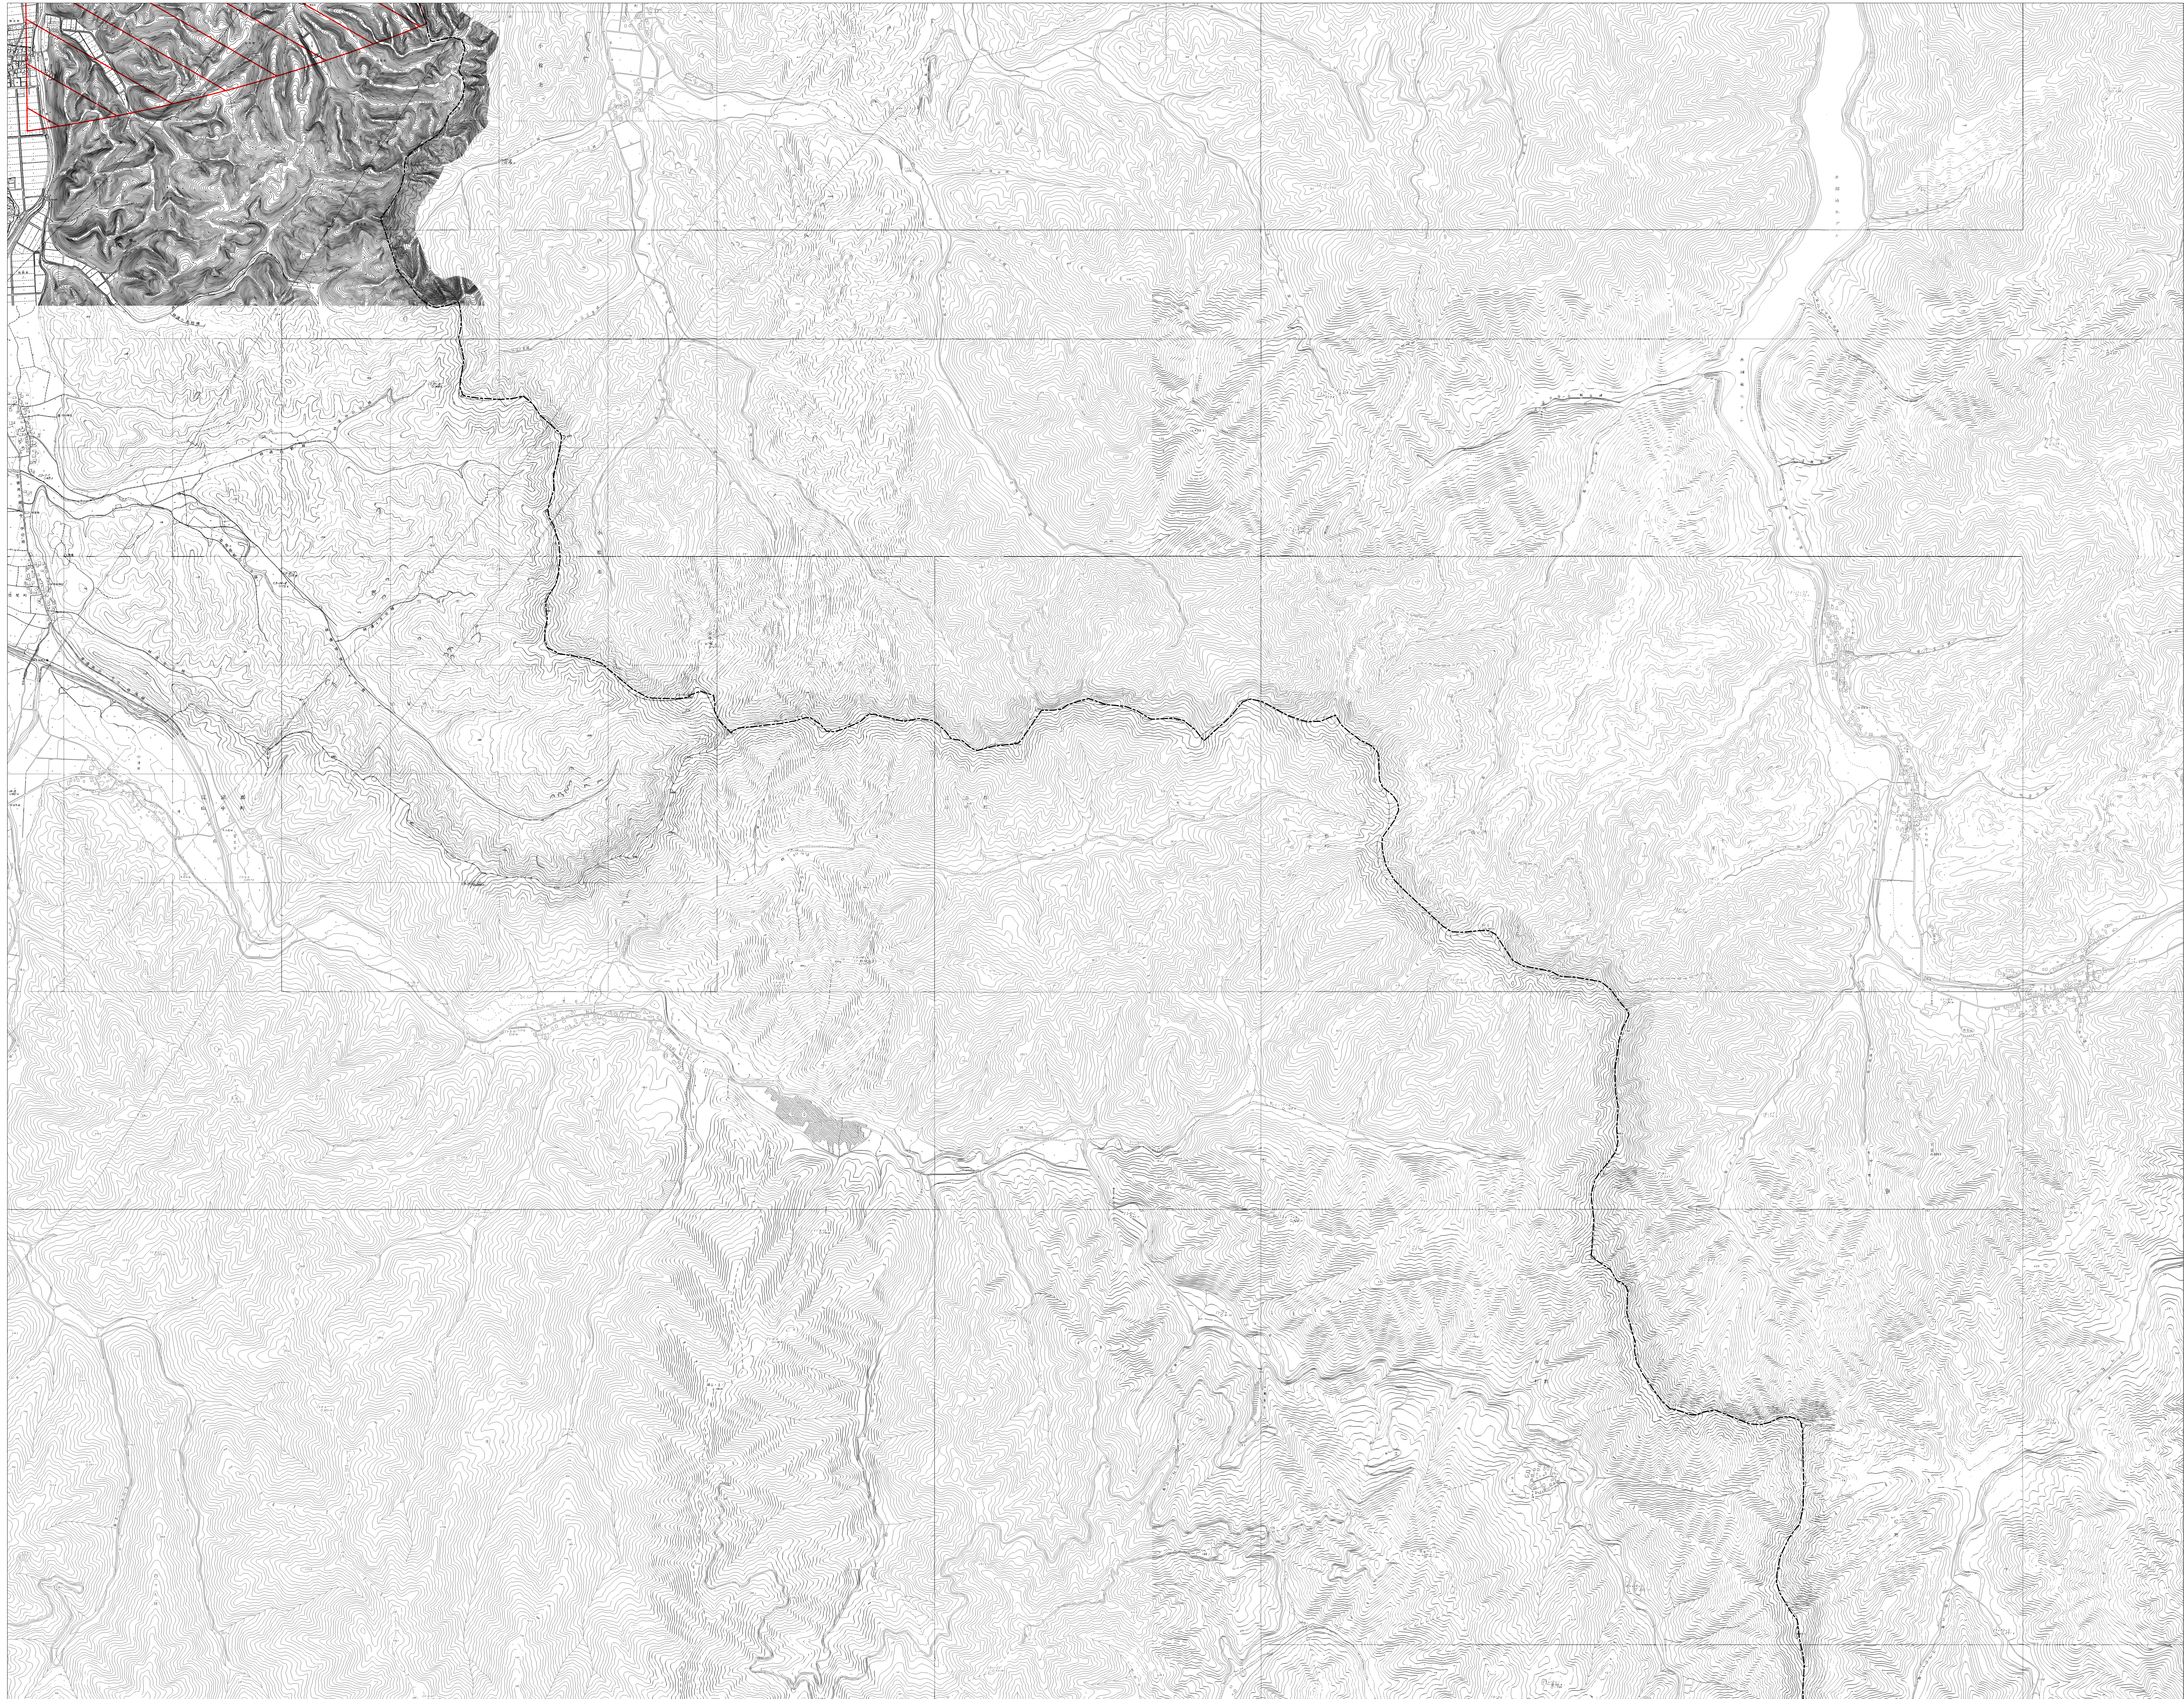

# 石川県景観計画・眺望計画区域図 No.71

凡 例		
景観計画	陸	景観形成重要地域
	海	
	特別地域	
	眺望景観保全地域	
眺望計画	10m以下	高さ規制 特別地域
	13m以下	
	15m以下	
	20m以下	
	30m以下	
	市町村界	
	県 境	