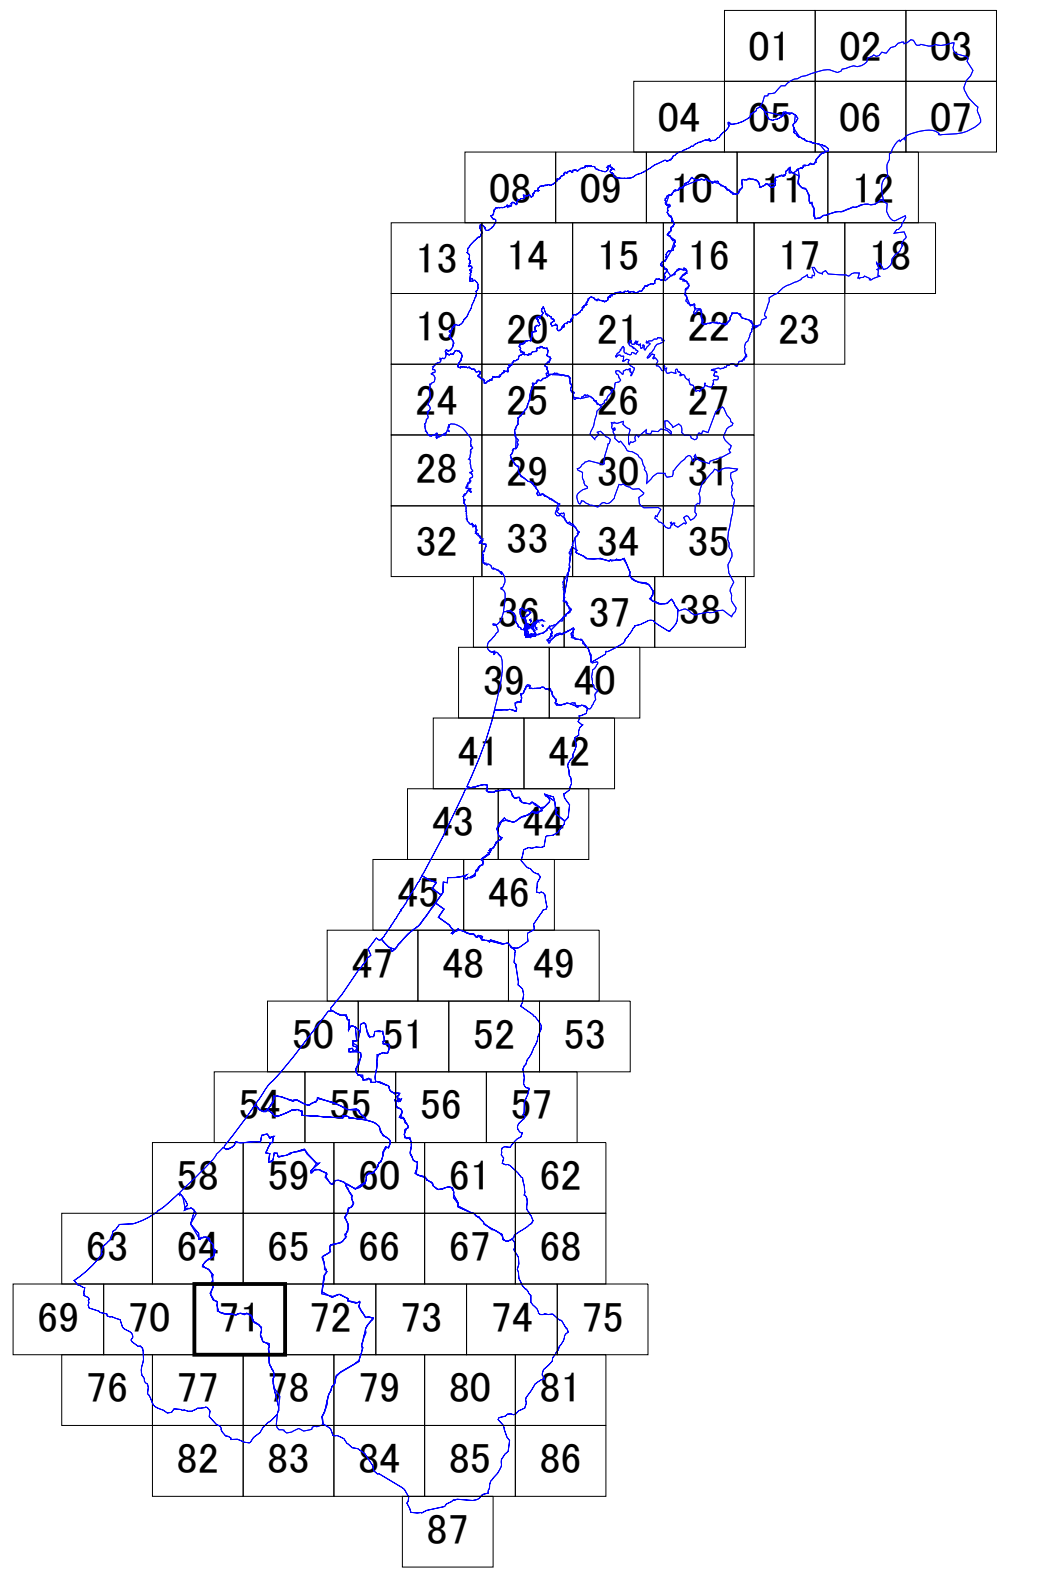

# 石川県景観計画・眺望計画区域図 No.71

凡 例		
景観計画	陸	景観形成重要地域
	海	
	特別地域	
	眺望景観保全地域	
眺望計画	10m以下	高さ規制 特別地域
	13m以下	
	15m以下	
	20m以下	
	30m以下	
	市町村界	
	県 境	