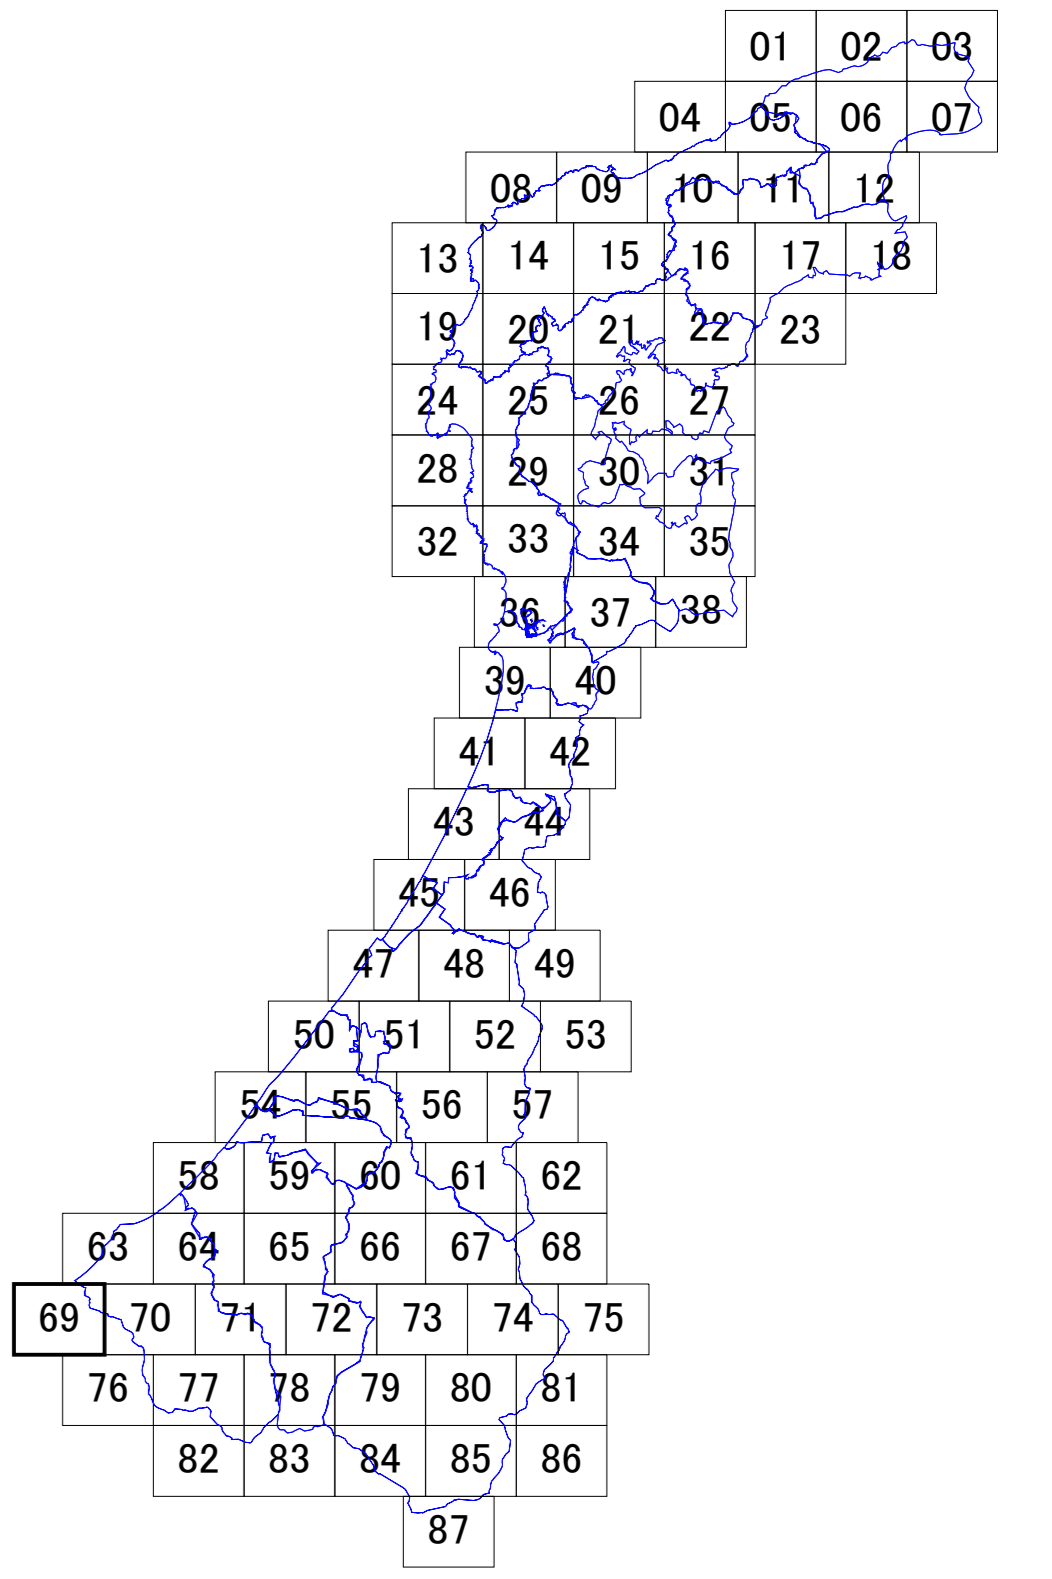

# 石川県景観計画・眺望計画区域図 No.69

凡 例		
景観計画	陸 景観形成重要地域	
	海	
眺望計画	特別地域	
	眺望景観保全地域	
	10m以下	高さ規制 特別地域
	13m以下	
15m以下		
20m以下		
	30m以下	
	市町村界	
	県 境	

1:10000