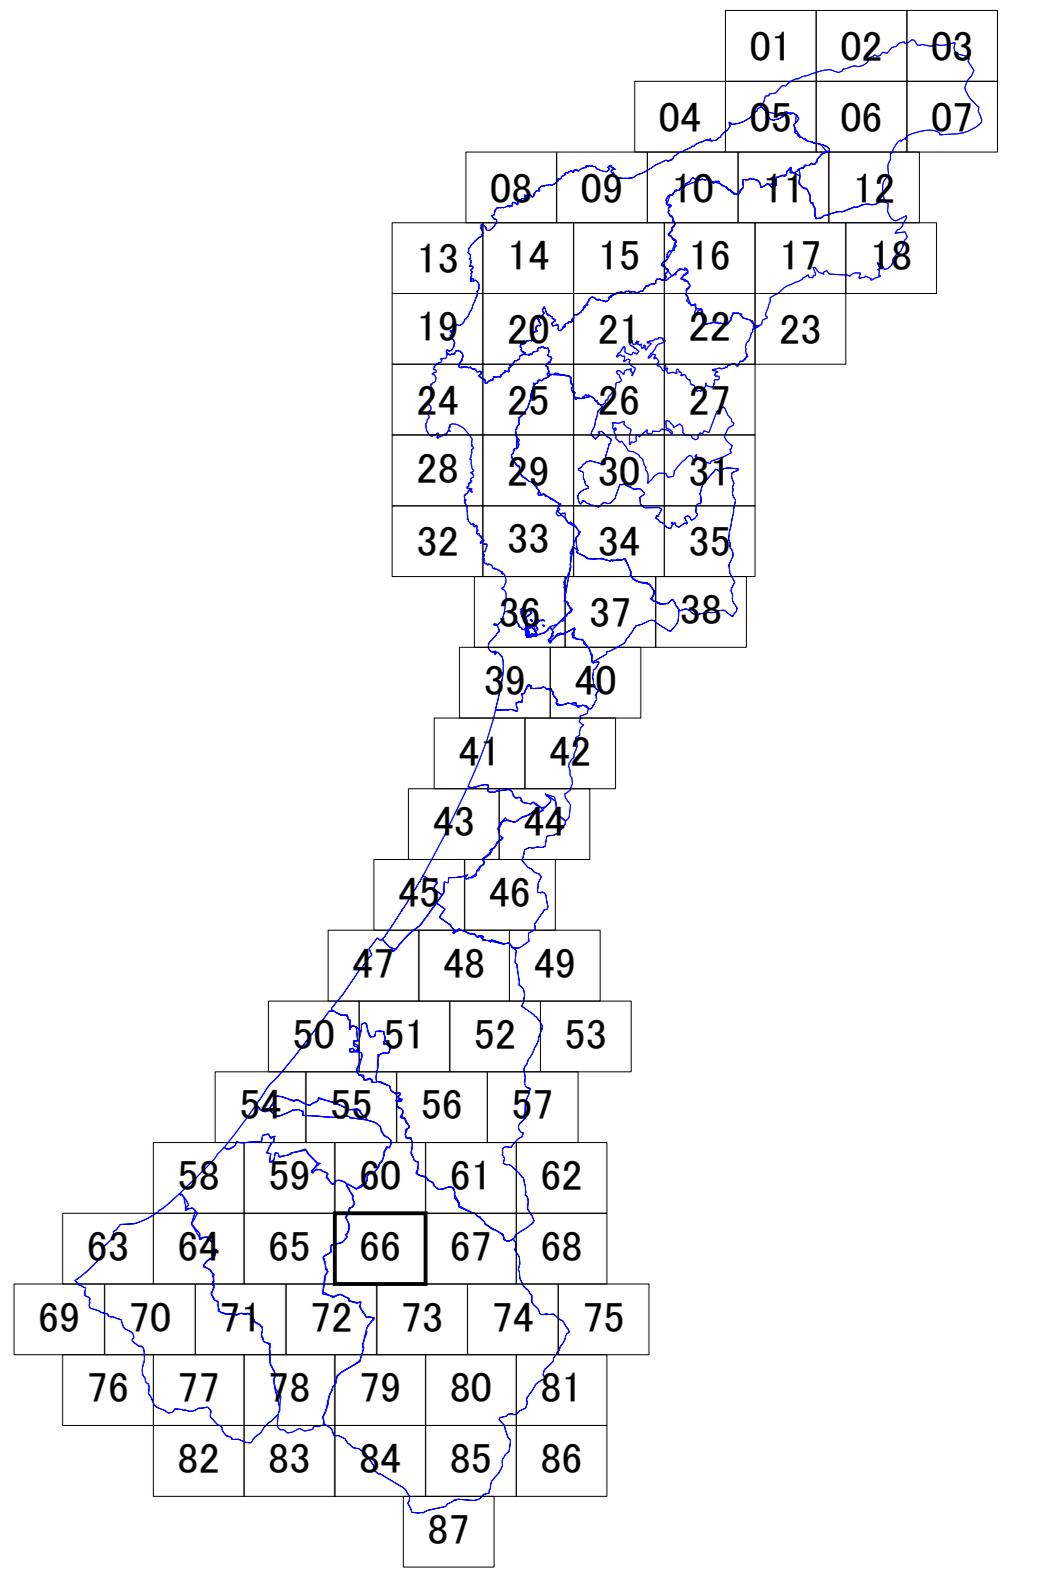

# 石川県景観計画・眺望計画区域図 No.66

凡 例		
景観計画	陸	景観形成重要地域
	海	
	特別地域	
	眺望景観保全地域	
眺望計画	10m以下	高さ規制 特別地域
	13m以下	
	15m以下	
	20m以下	
	30m以下	
	市町村界	
	県 境	