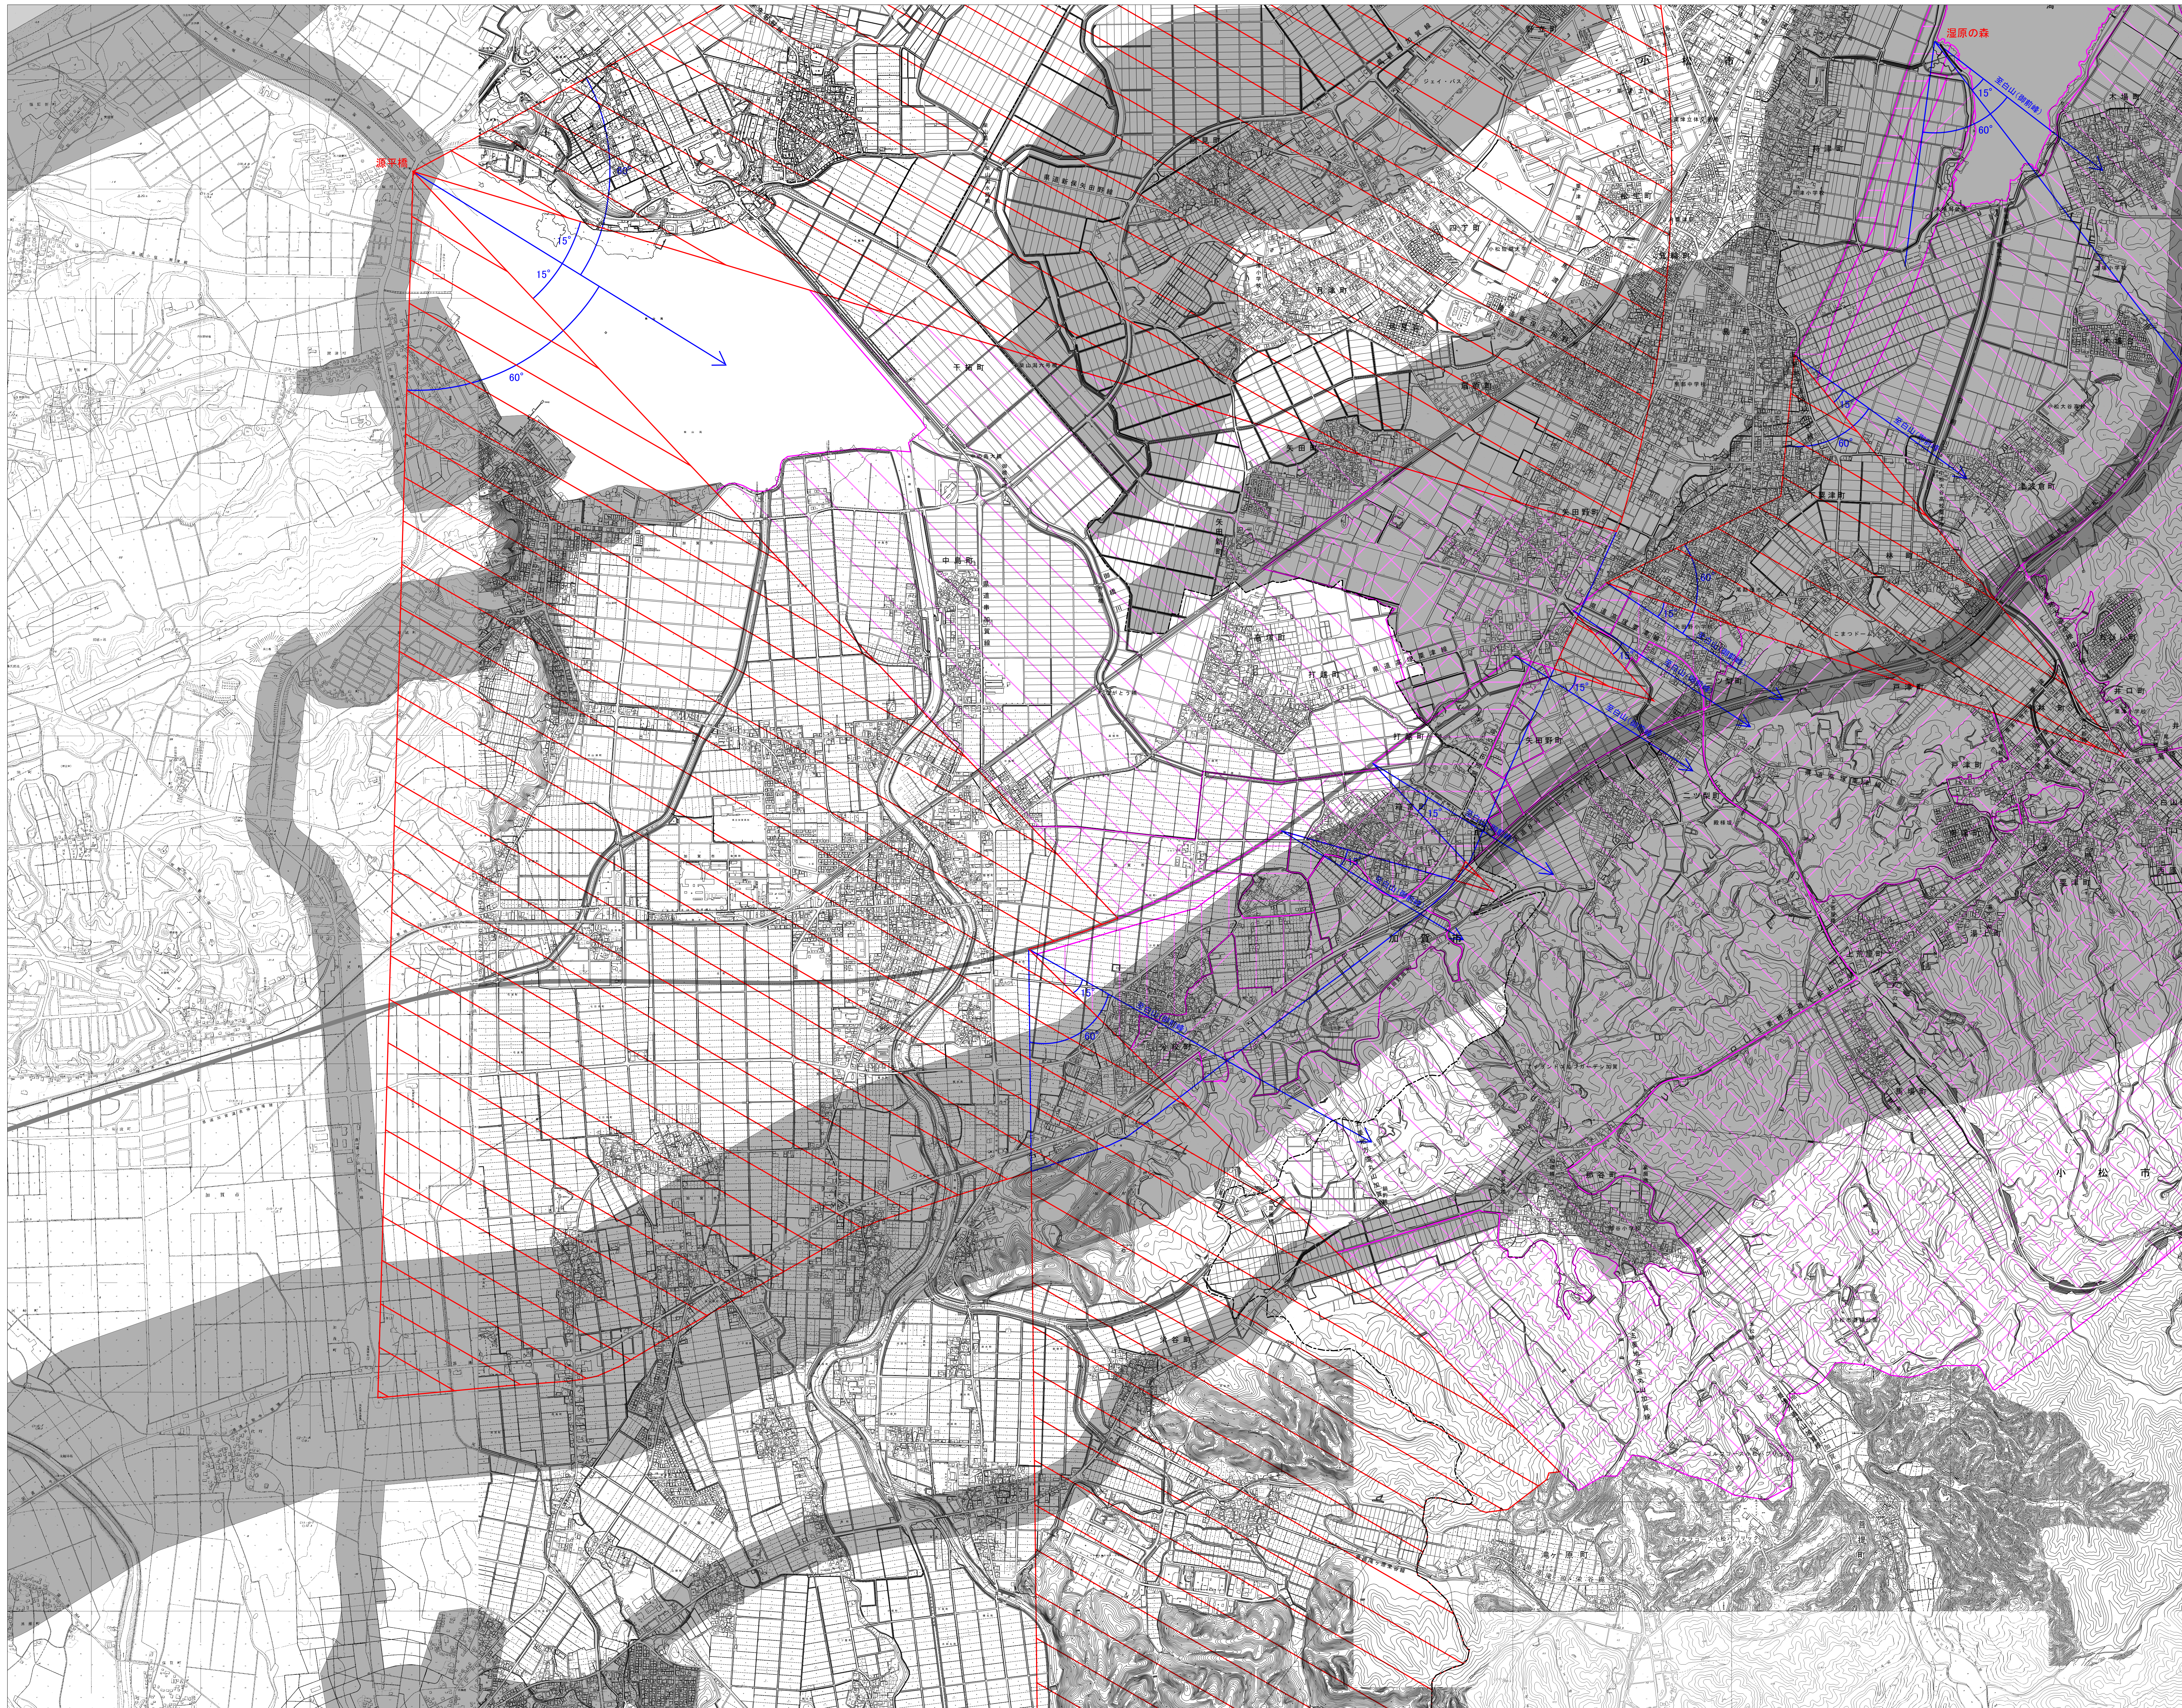

石川県景観計画・眺望計画区域図 No.64

凡 例	
景観計画	陸 景観形成重要地域
	海
	特別地域
眺望計画	眺望景観保全地域
	10m以下
	13m以下
	15m以下
	20m以下
	30m以下
	市町村界
	県 境