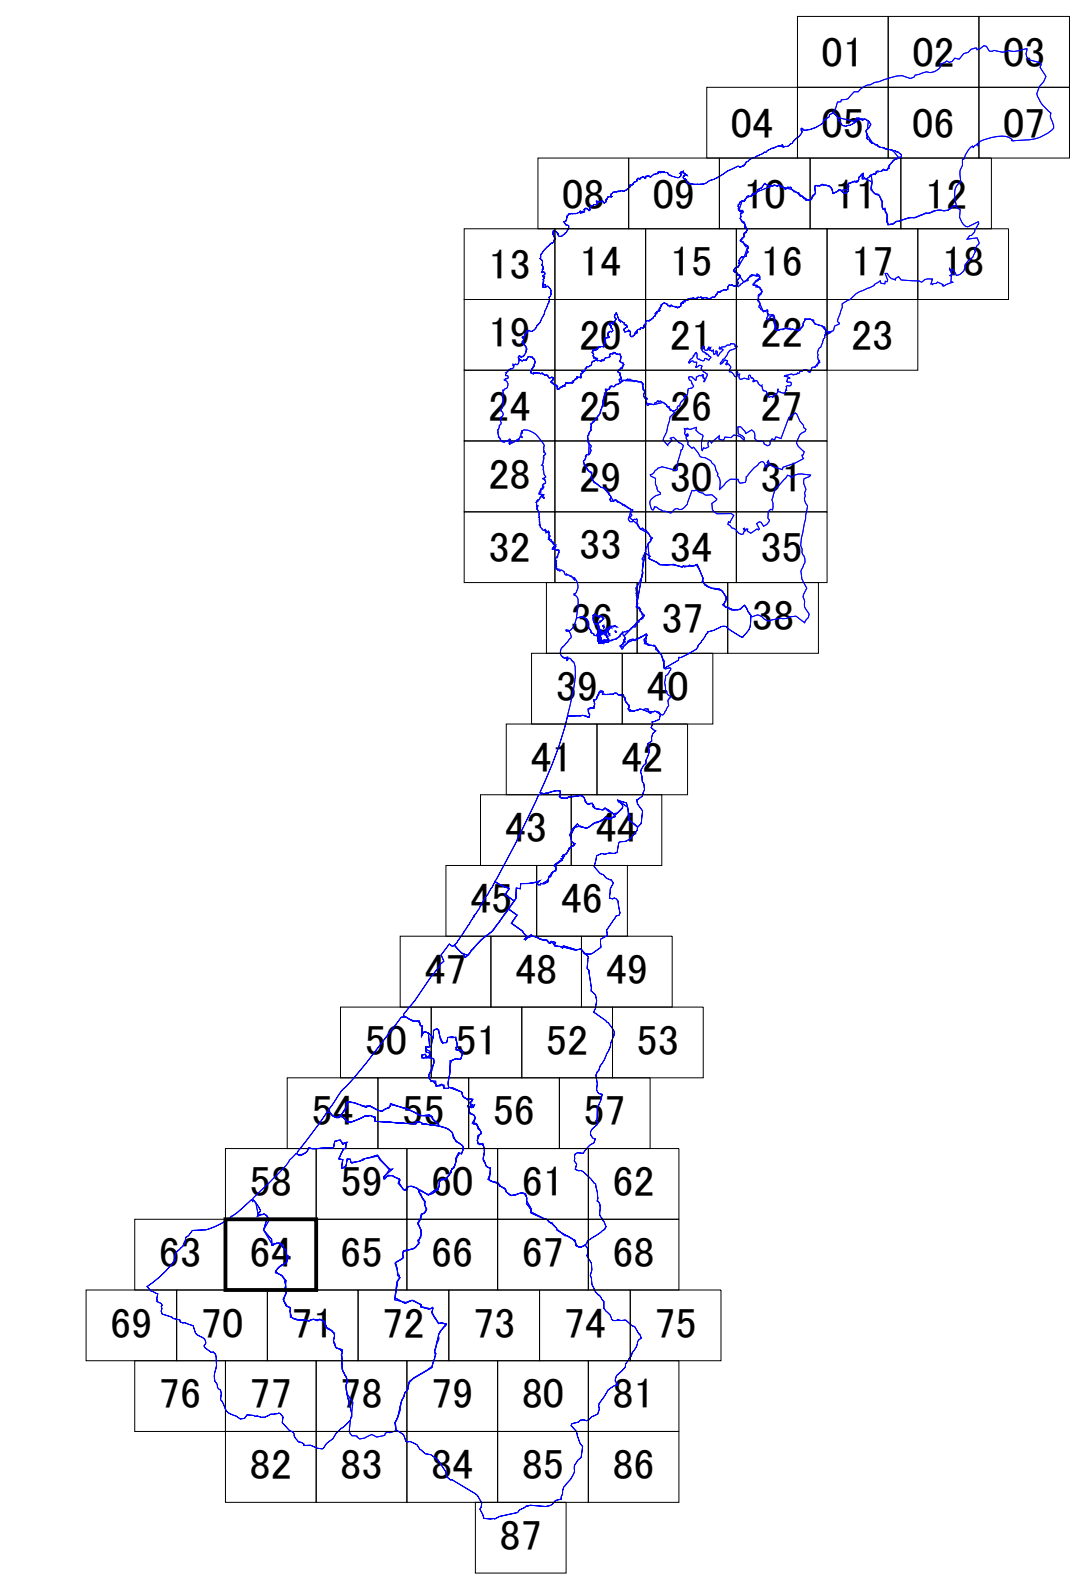

石川県景観計画・眺望計画区域図 No.64

凡 例	
景観計画	陸 景観形成重要地域
	海
	特別地域
眺望計画	眺望景観保全地域
	10m以下
	13m以下
	15m以下
	20m以下
	30m以下
	市町村界
	県 境