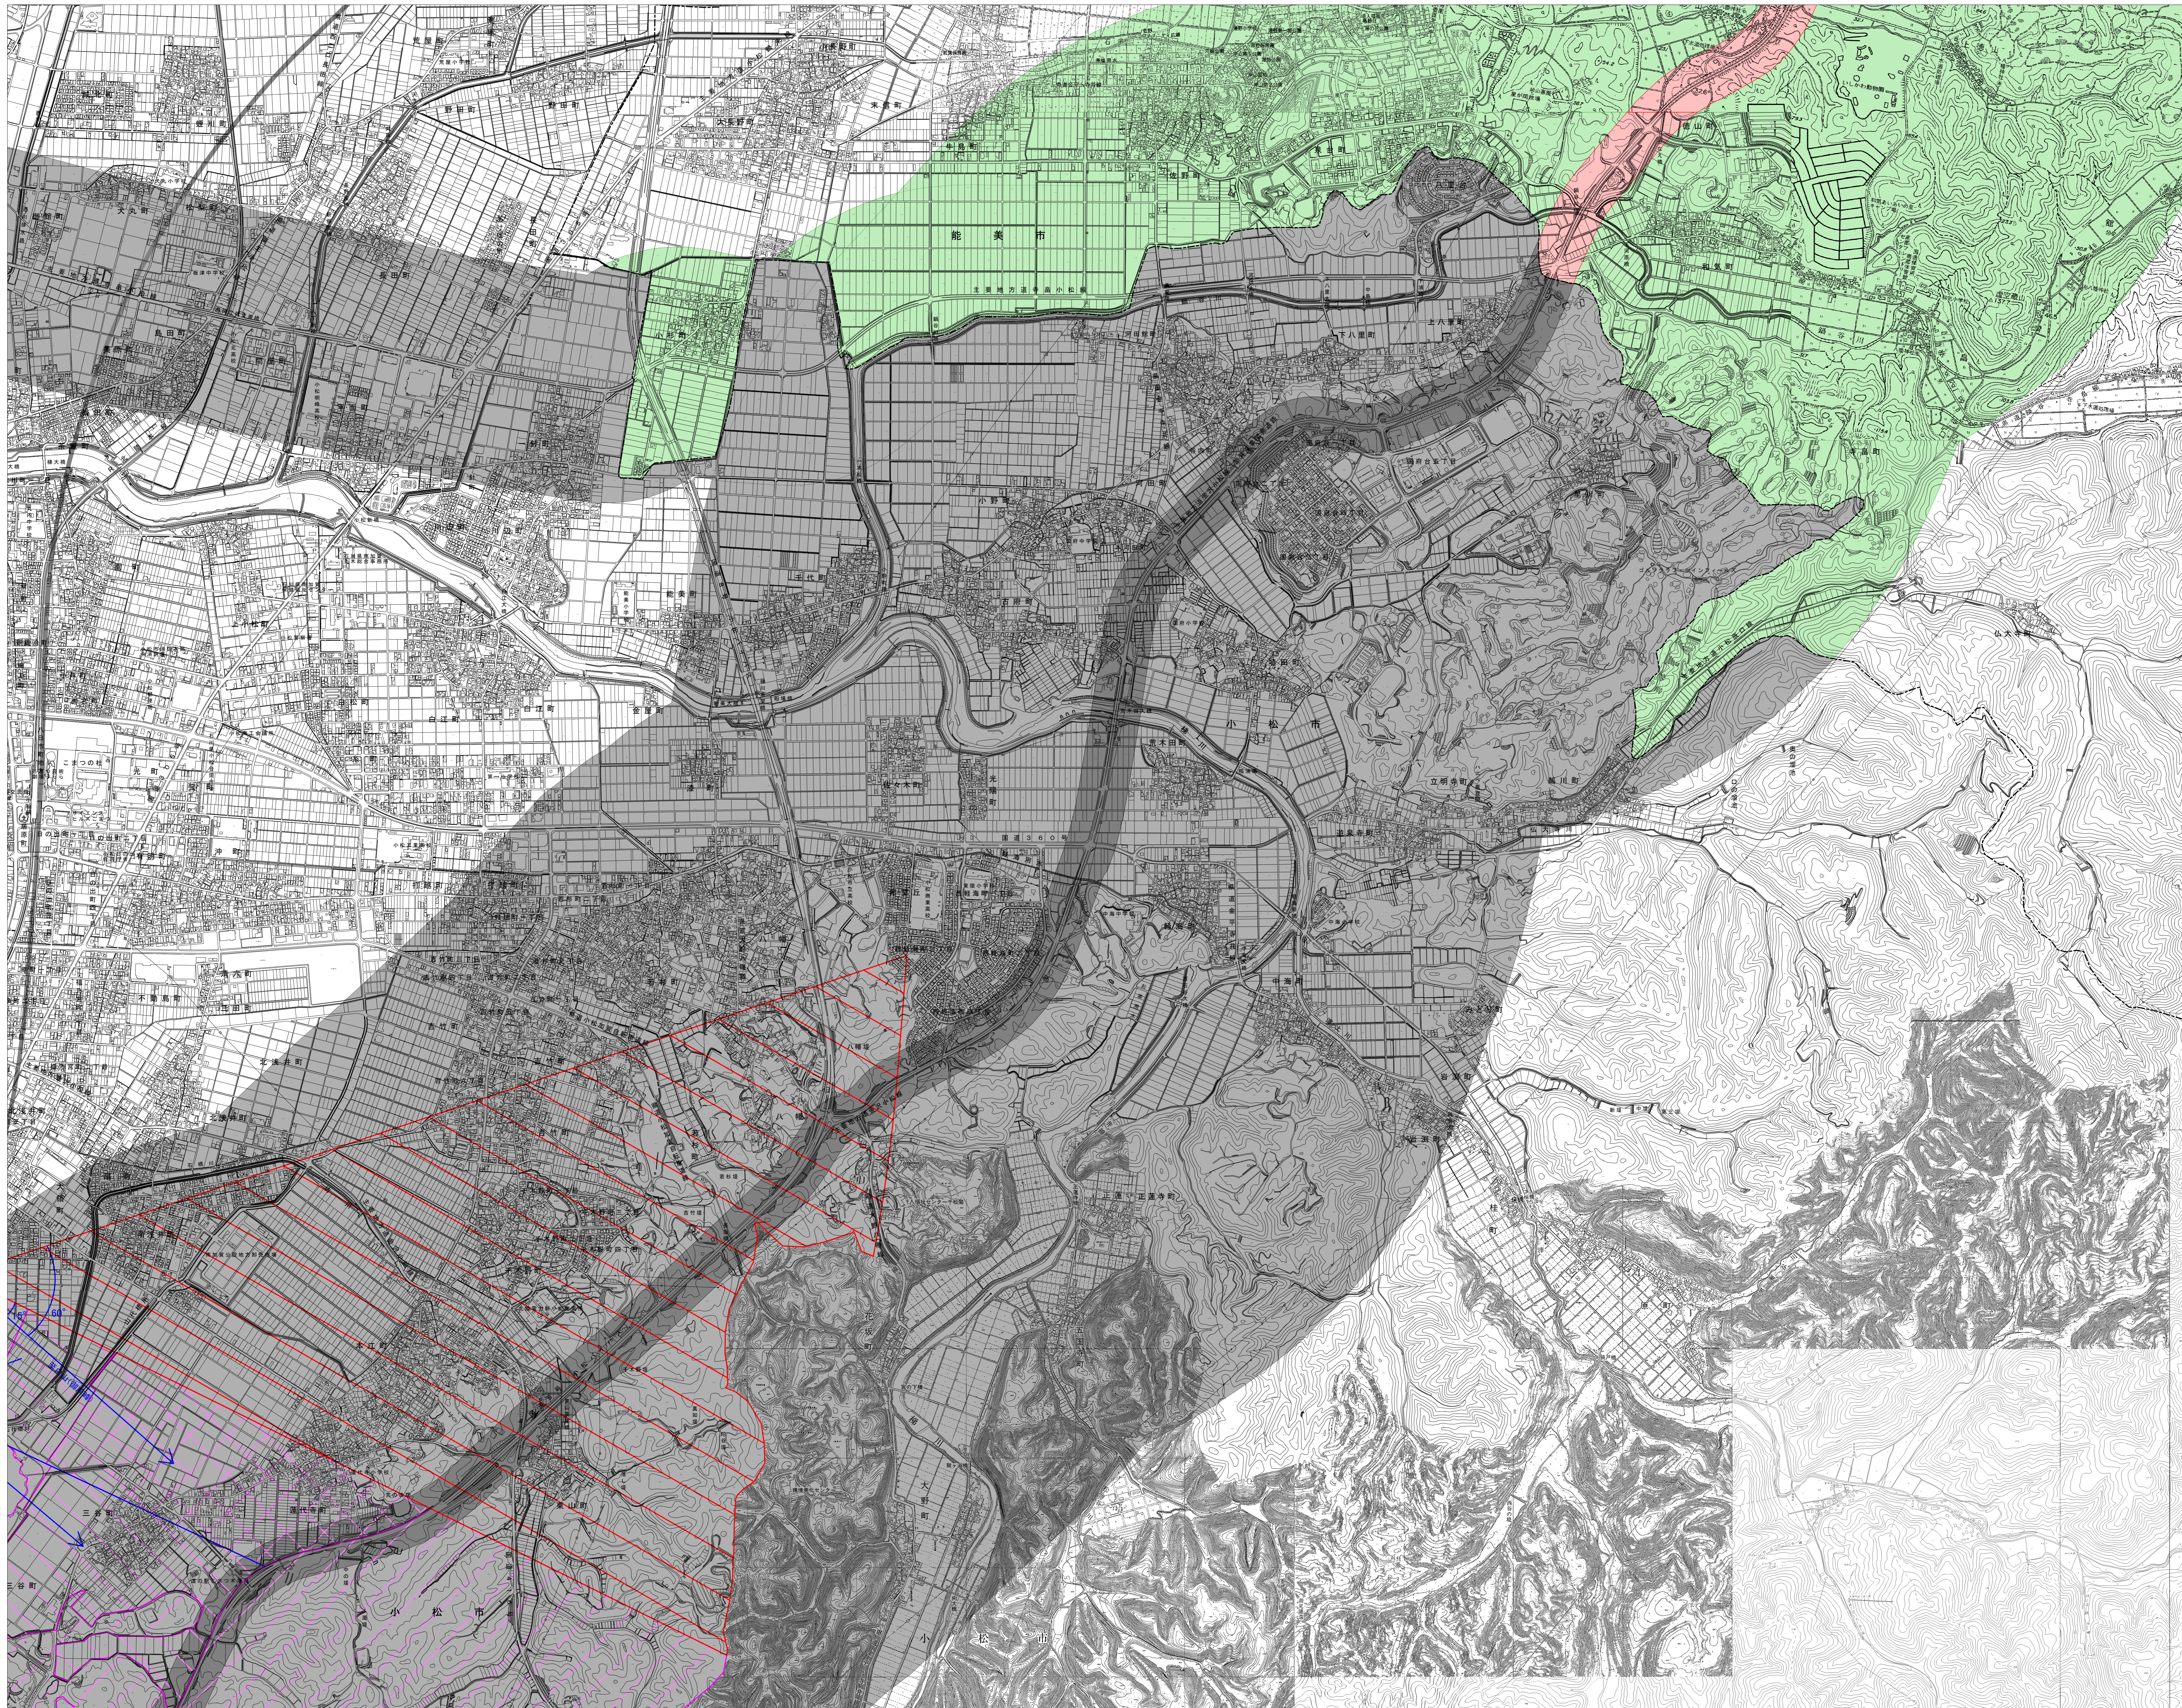

石川県景観計画・眺望計画区域図 No.59

凡 例	
景観計画	陸 景観形成重要地域
	海
眺望計画	特別地域
	眺望景観保全地域
	10m以下
	13m以下
	15m以下
	20m以下
	30m以下
	市町村界
	県 境