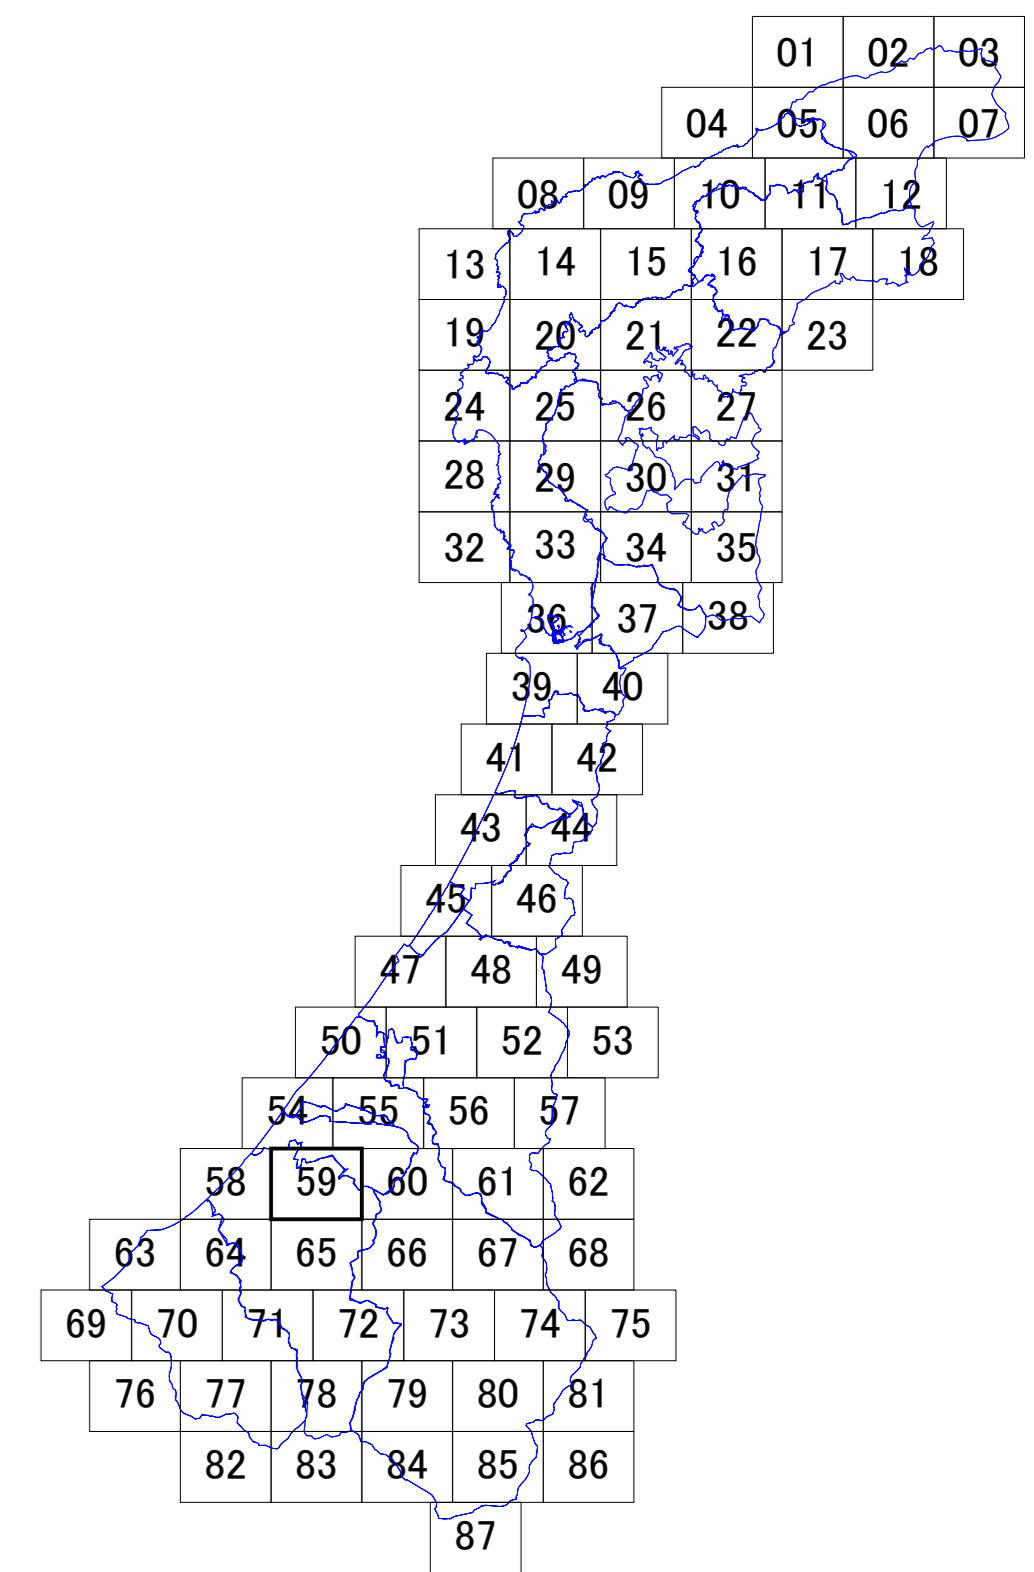

石川県景観計画・眺望計画区域図 No.59

凡 例	
景観計画	陸 景観形成重要地域
	海
眺望計画	特別地域
	眺望景観保全地域
	10m以下
	13m以下
	15m以下
	20m以下
	30m以下
	市町村界
	県 境