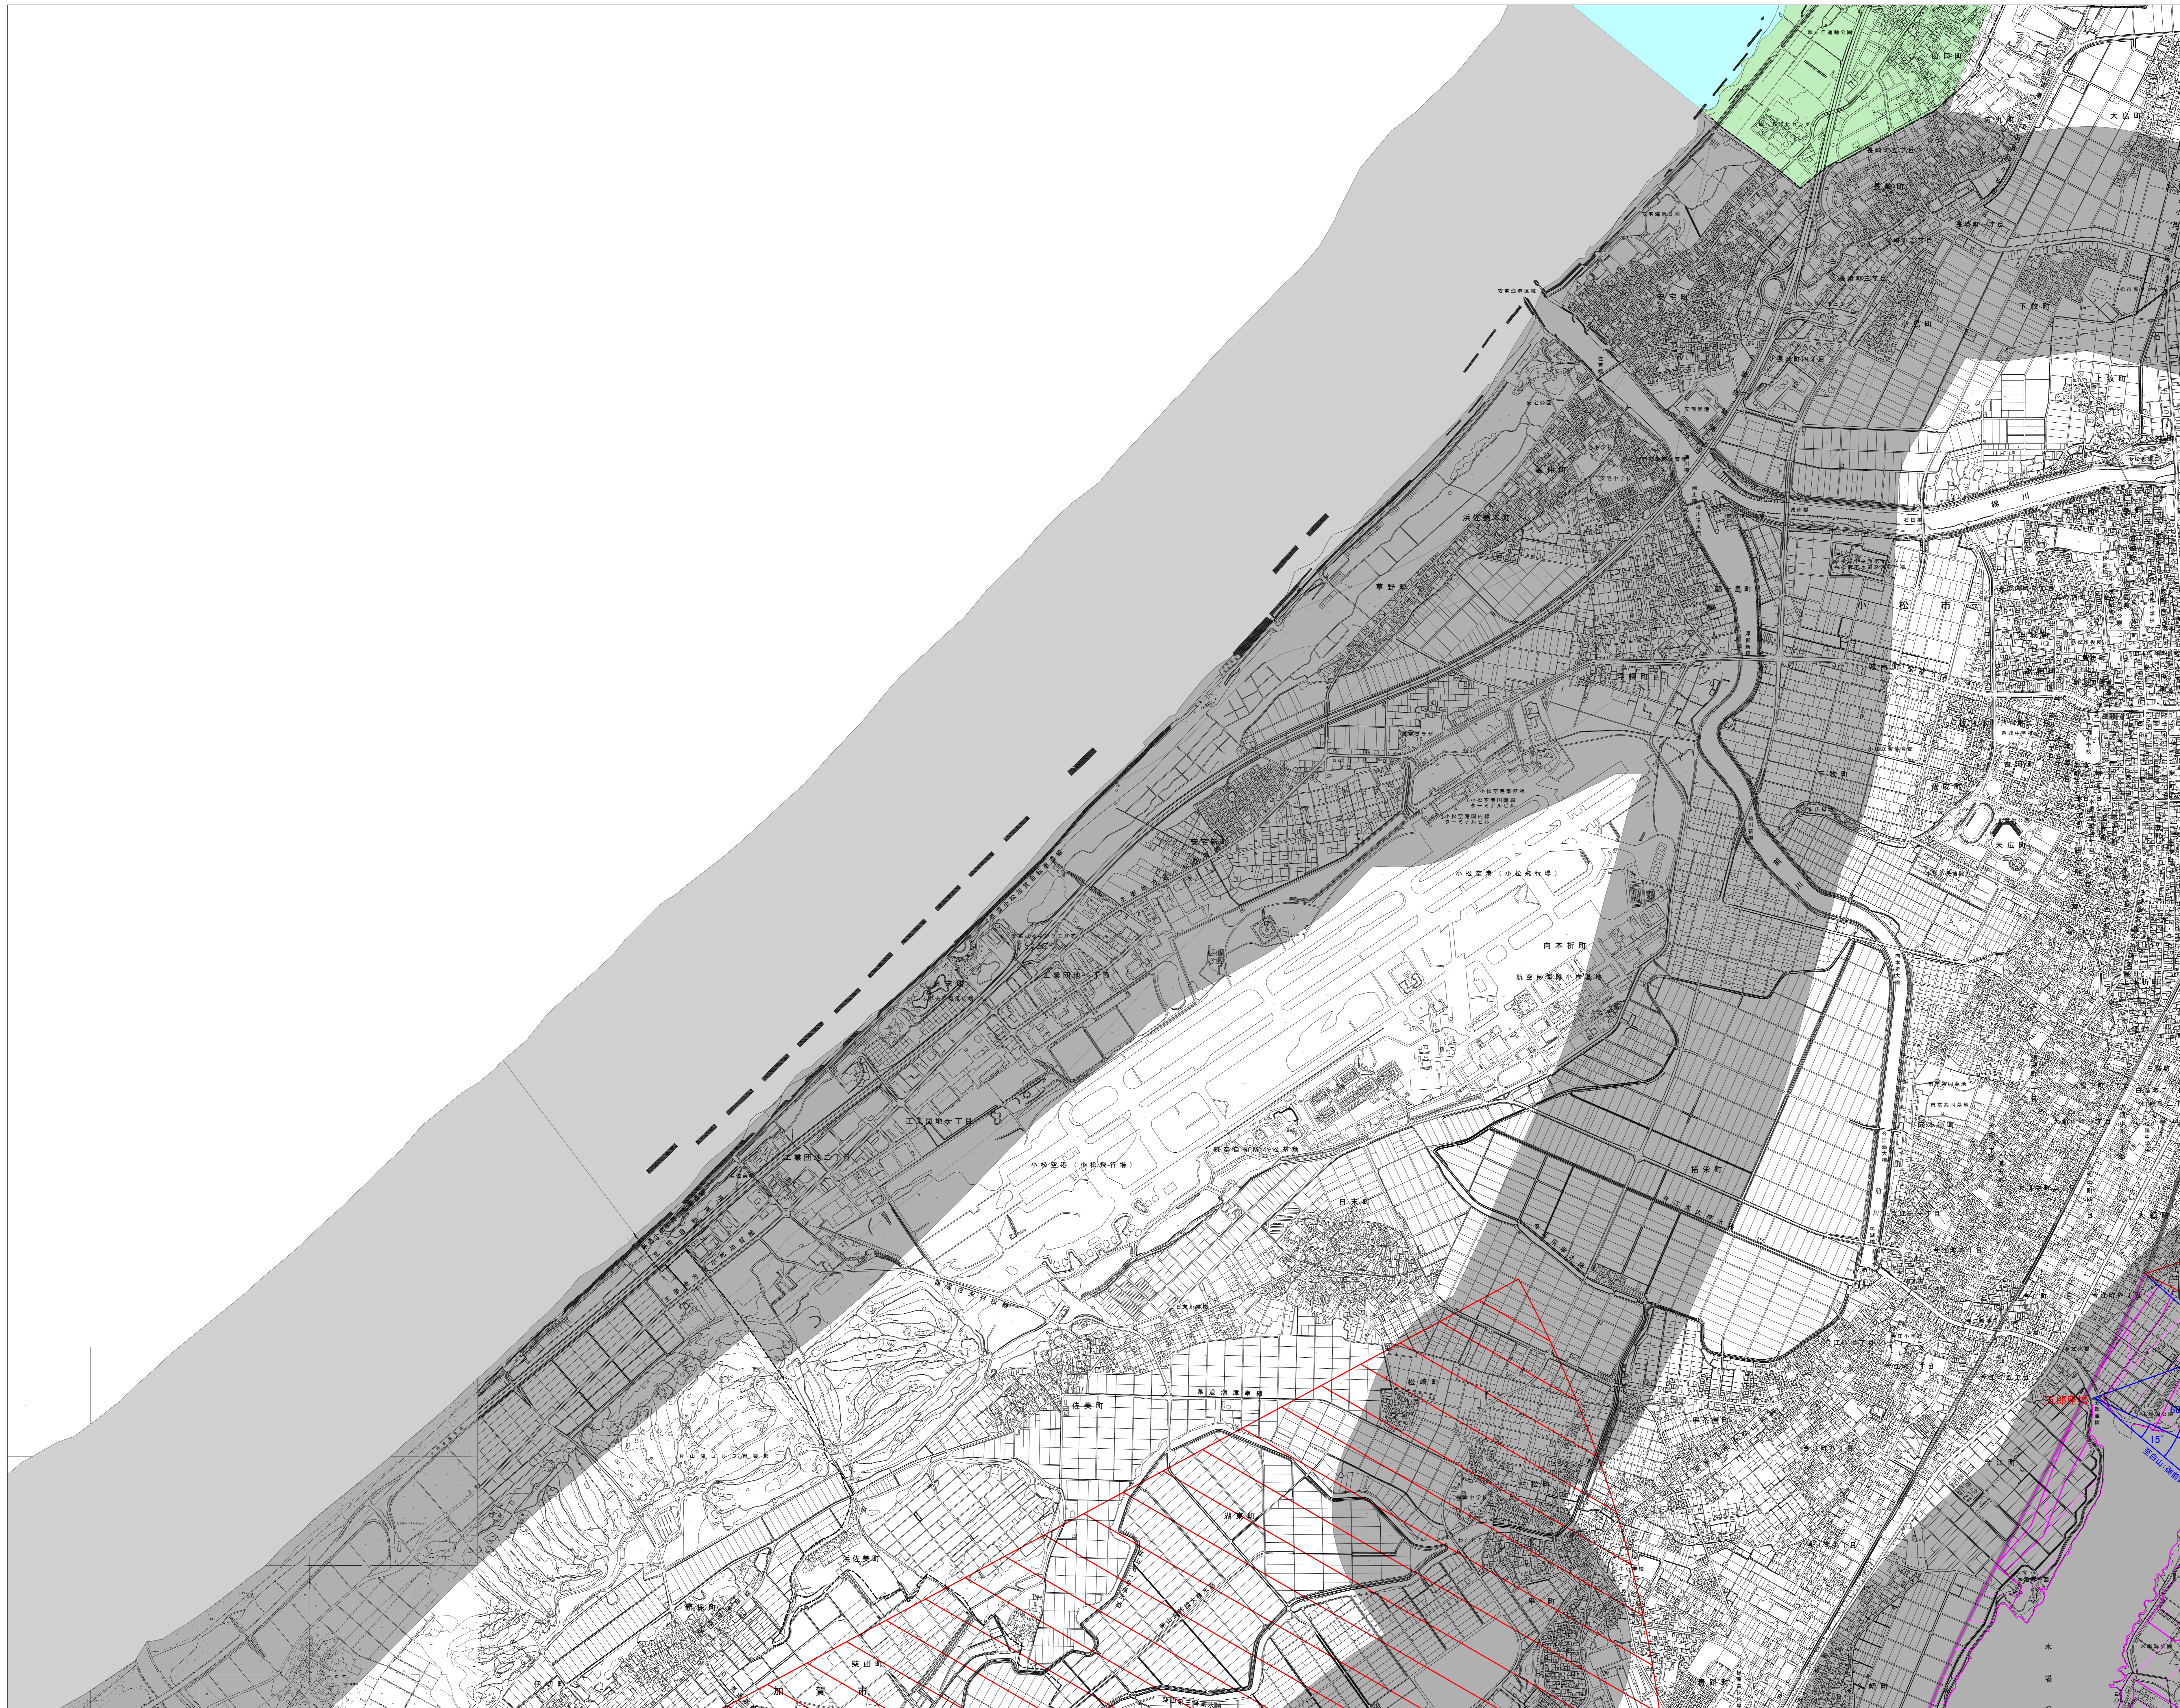

# 石川県景観計画・眺望計画区域図 No.58

凡 例		
景観計画	陸	景観形成重要地域
	海	
眺望計画	特別地域	特別地域
	眺望景観保全地域	
	10m以下	
眺望計画	13m以下	高さ規制
	15m以下	
	20m以下	
	30m以下	
	--- 市町村界	
	— 県 境	