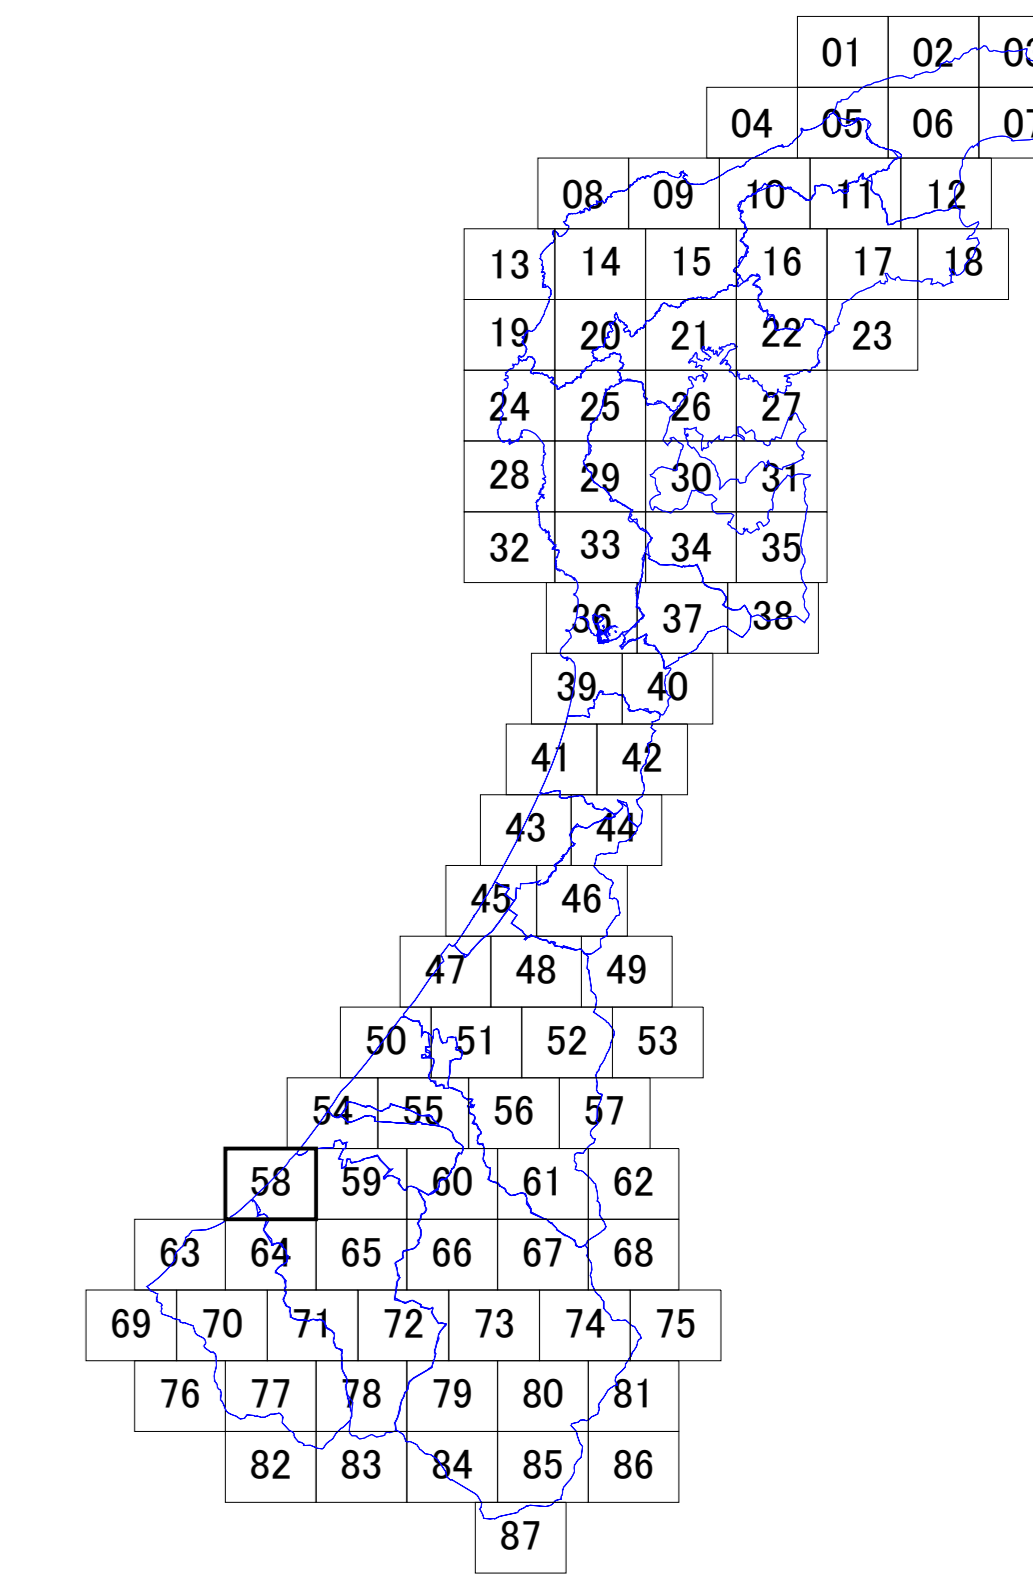

# 石川県景観計画・眺望計画区域図 No.58

凡 例		
景観計画	陸	景観形成重要地域
	海	
眺望計画	特別地域	特別地域
	眺望景観保全地域	
	10m以下	
眺望計画	13m以下	高さ規制
	15m以下	
	20m以下	
	30m以下	
	--- 市町村界	
	— 県 境	