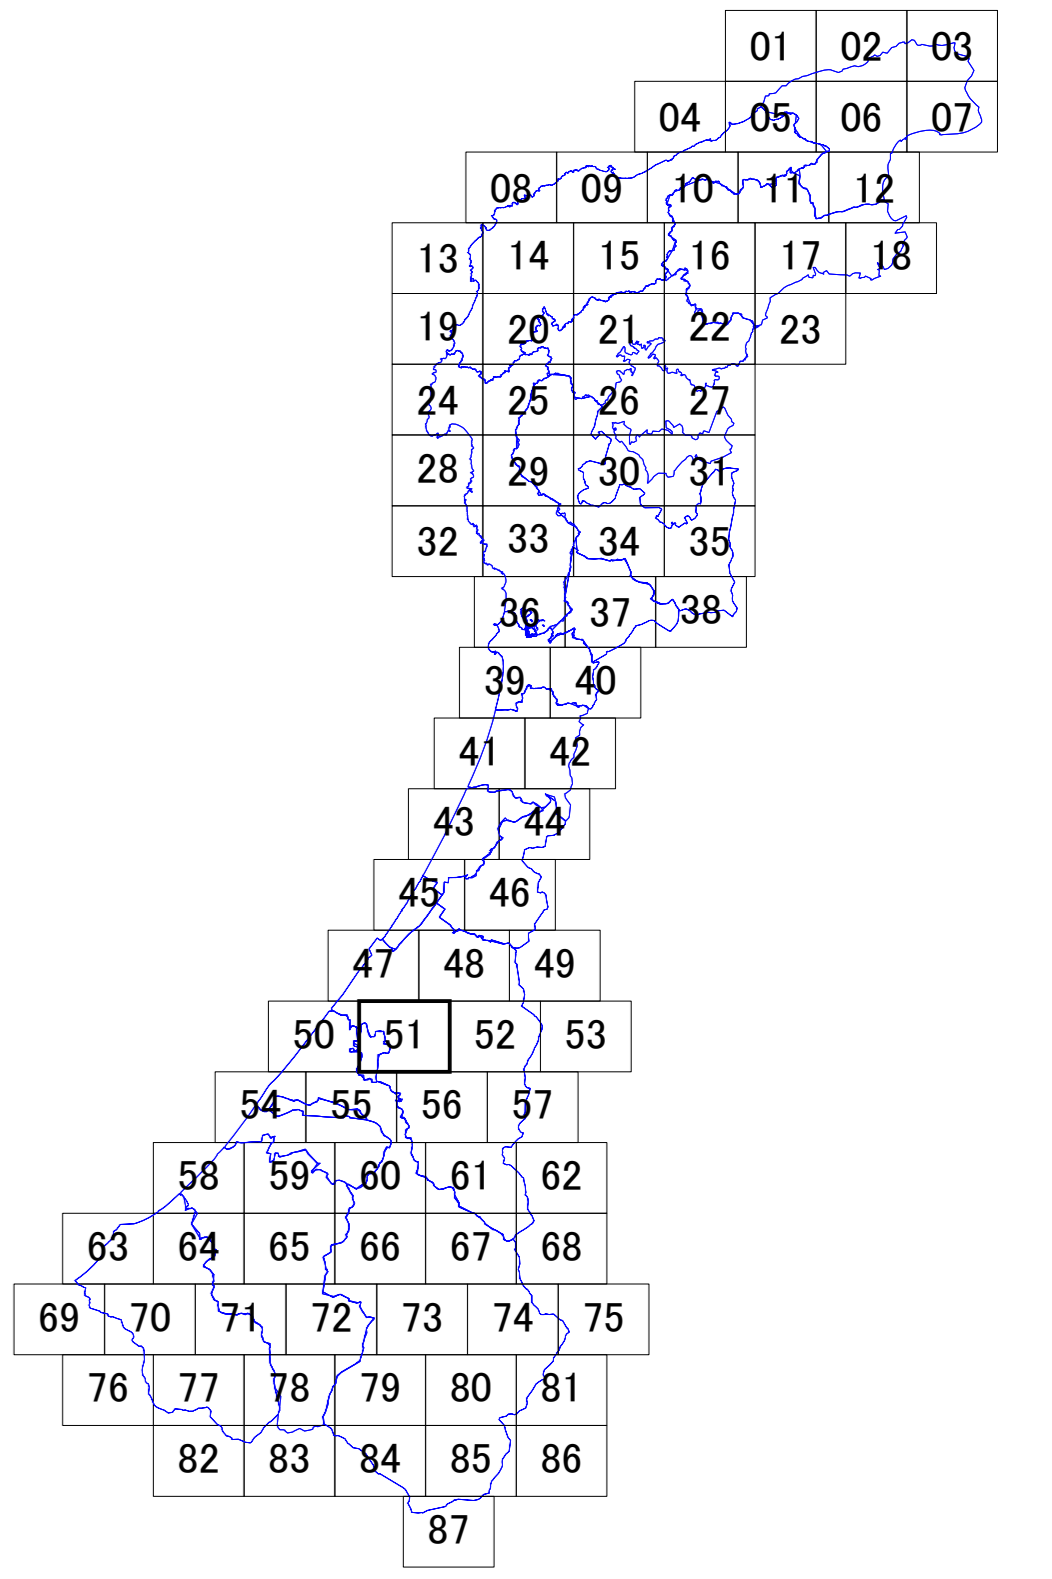

# 石川県景観計画・眺望計画区域図 No.51

凡 例		
景観計画	陸 景観形成重要地域	
	海	
	特別地域	
	眺望景観保全地域	
眺望計画	10m以下	高さ規制 特別地域
	13m以下	
	15m以下	
	20m以下	
	30m以下	
	市町村界	
	県 境	