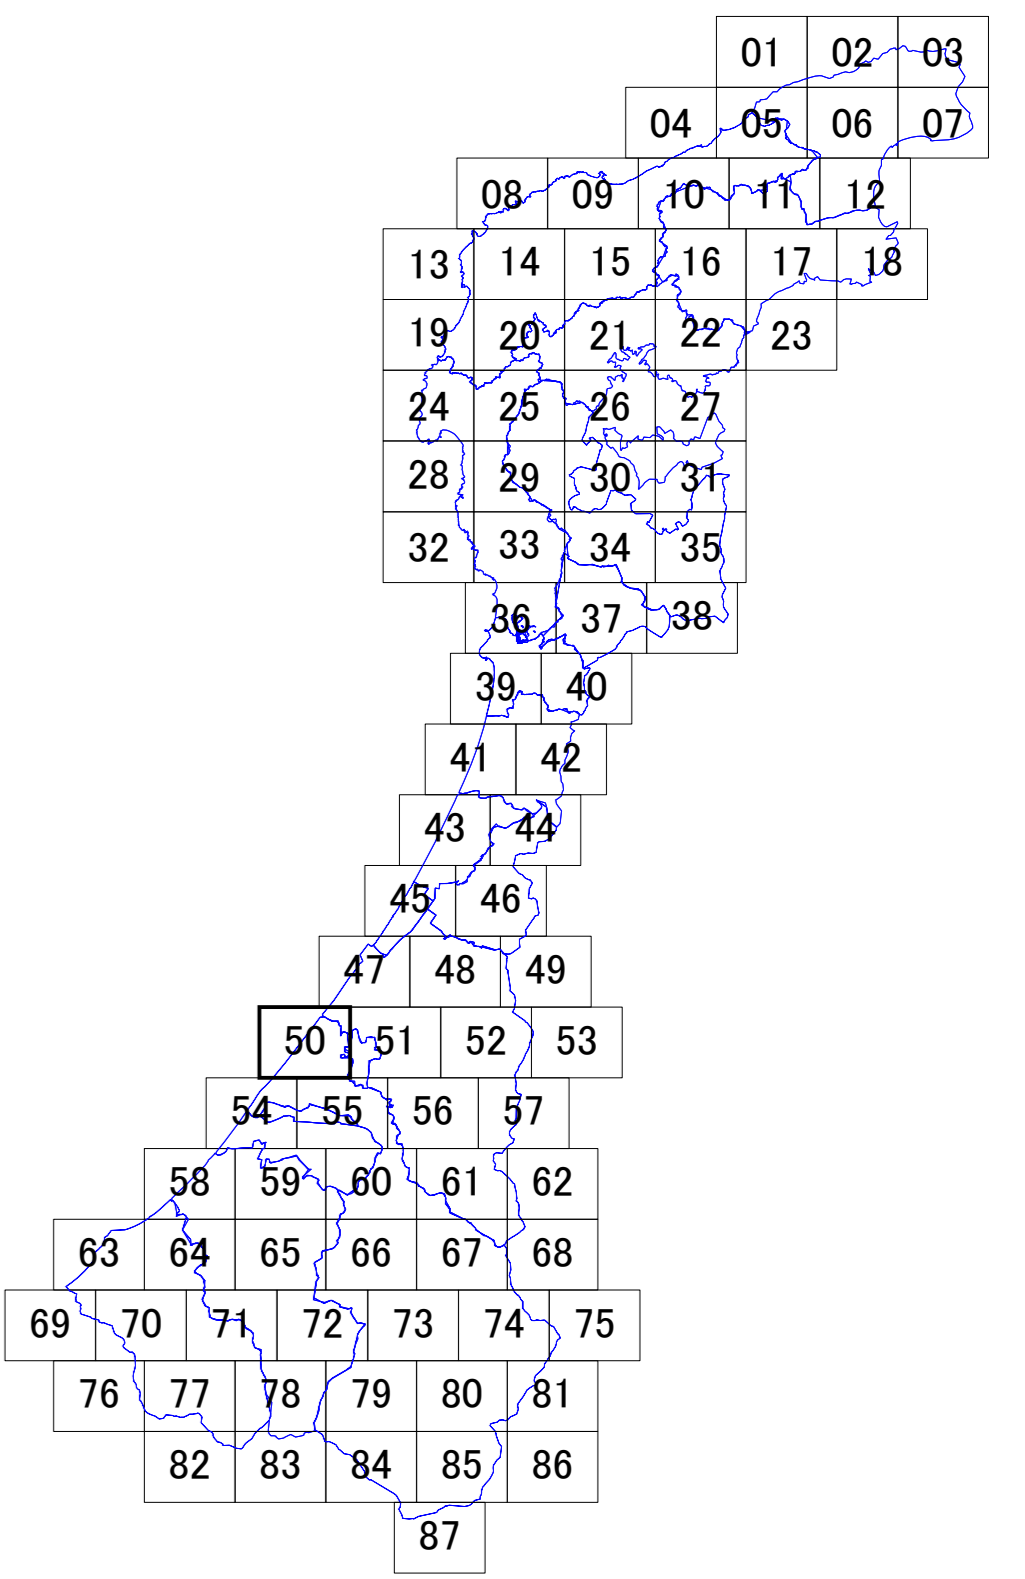

石川県景観計画・眺望計画区域図 No.50

凡 例		
景観計画	陸 景観形成重要地域	
	海	
眺望計画	特別地域	
	眺望景観保全地域	
	10m以下	高さ規制 特別地域
	13m以下	
	15m以下	
20m以下		
	30m以下	
	市町村界	
	県 境	