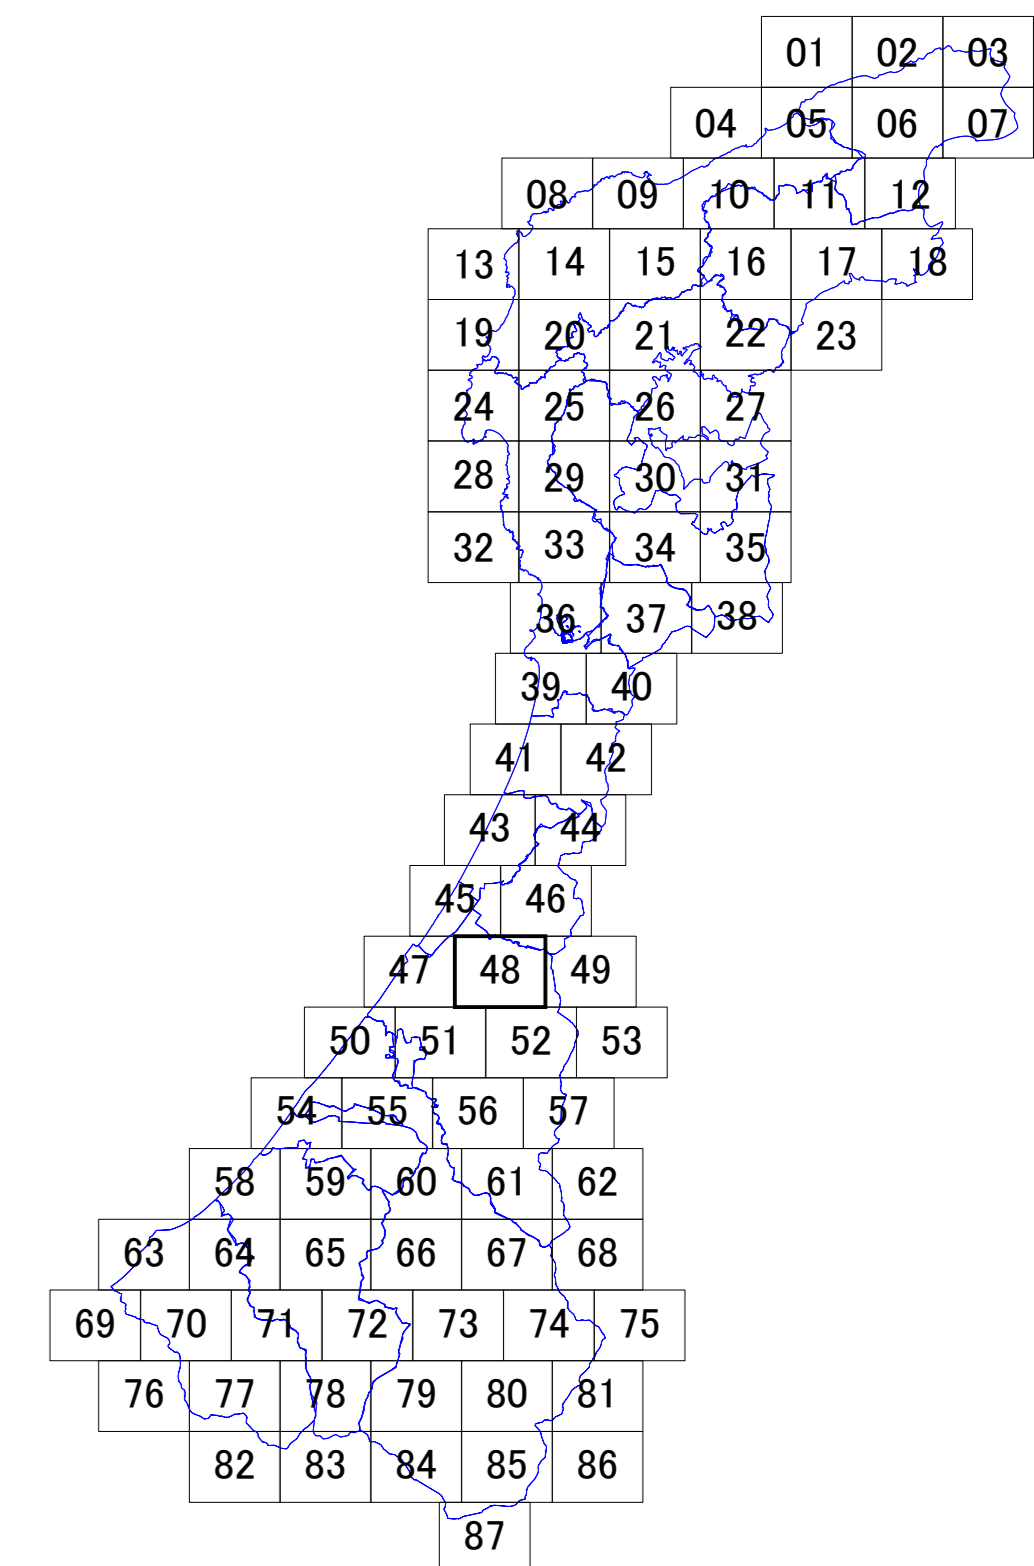

石川県景観計画・眺望計画区域図 No.48

凡 例		
景観計画	陸 景観形成重要地域	
	海	
	特別地域	
	眺望景観保全地域	
眺望計画	10m以下	高さ規制 特別地域
	13m以下	
	15m以下	
	20m以下	
	30m以下	
	市町村界	
	県 境	