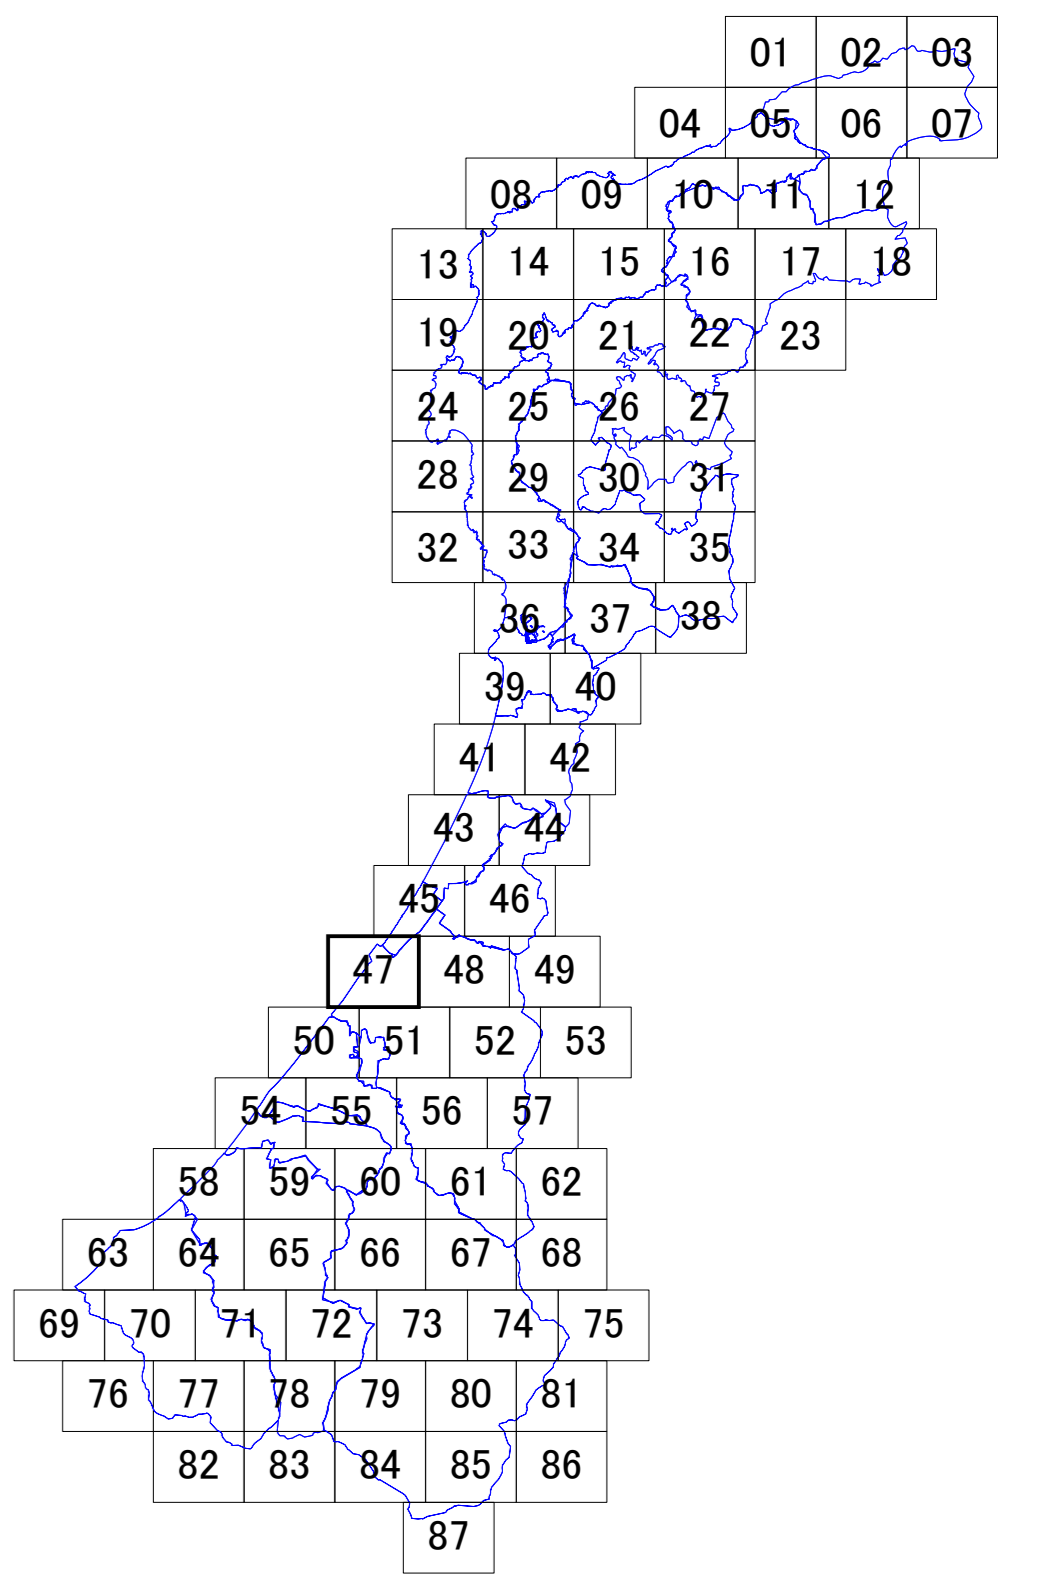

# 石川県景観計画・眺望計画区域図 No.47

凡 例		
景観計画	陸 景観形成重要地域	
	海	
	特別地域	
	眺望景観保全地域	
眺望計画	10m以下	高さ規制 特別地域
	13m以下	
	15m以下	
	20m以下	
	30m以下	
	市町村界	
	県 境	