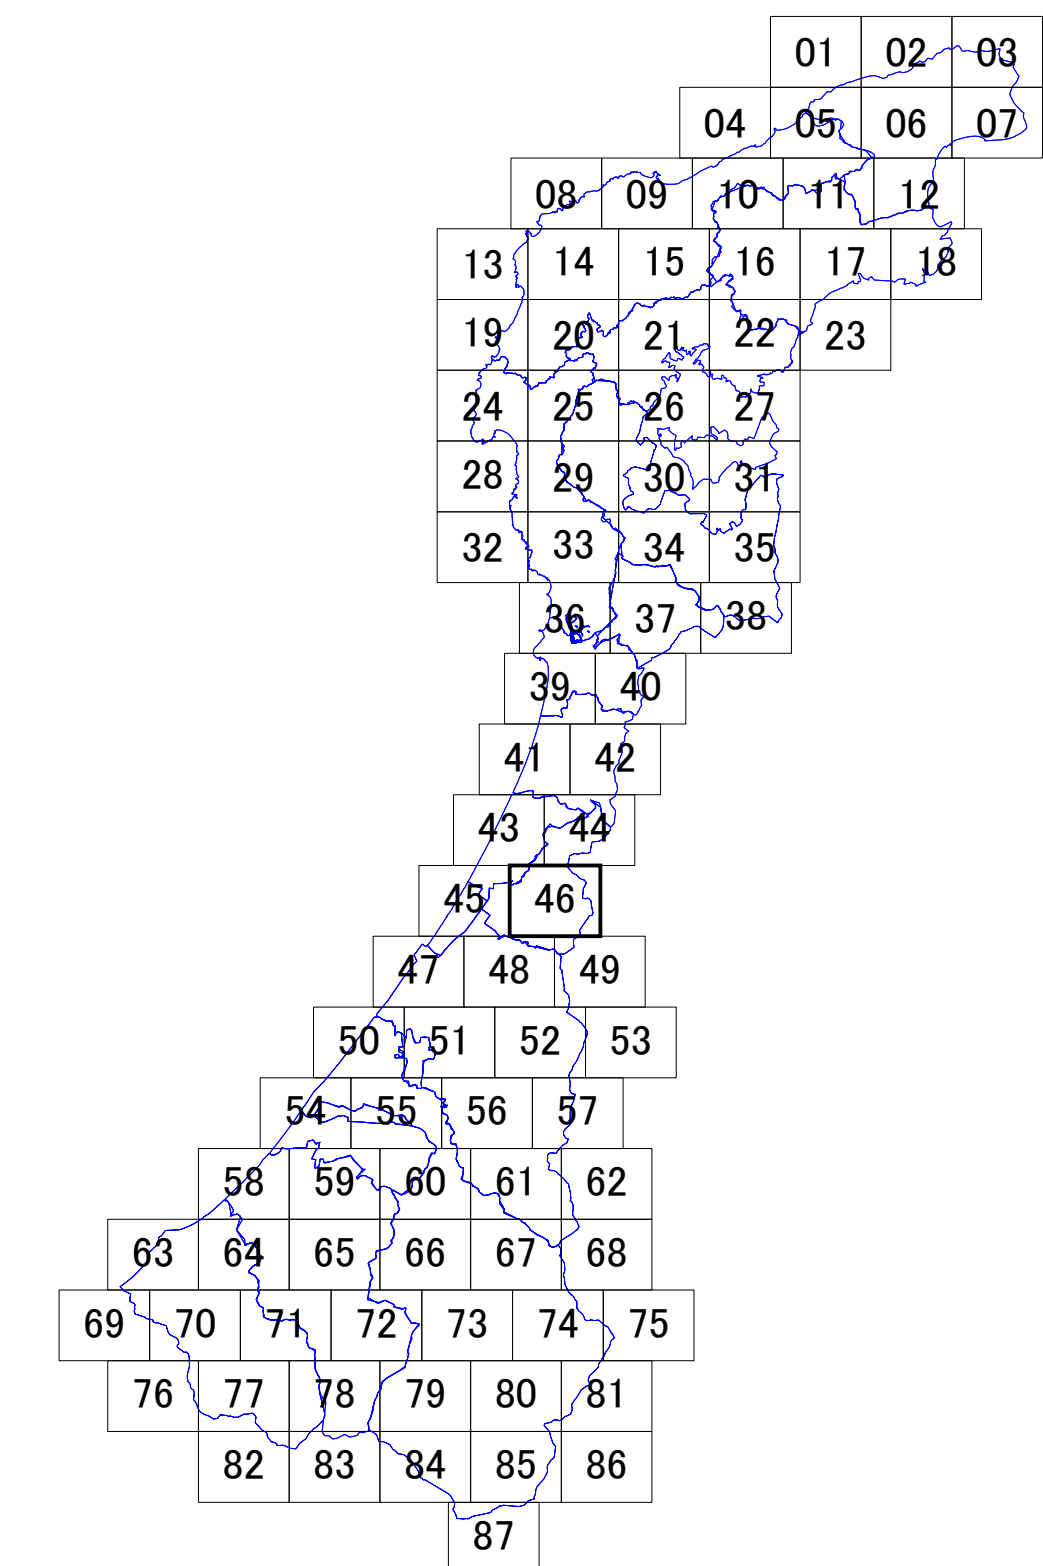

石川県景観計画・眺望計画区域図 No.46

凡 例		
景観計画	陸 陸 景観形成重要地域	
	海 景観形成重要地域	
	特別地域	
	眺望景観保全地域	
眺望計画	10m以下	高さ規制 特別地域
	13m以下	
	15m以下	
	20m以下	
	30m以下	
	市町村界	
	県 境	