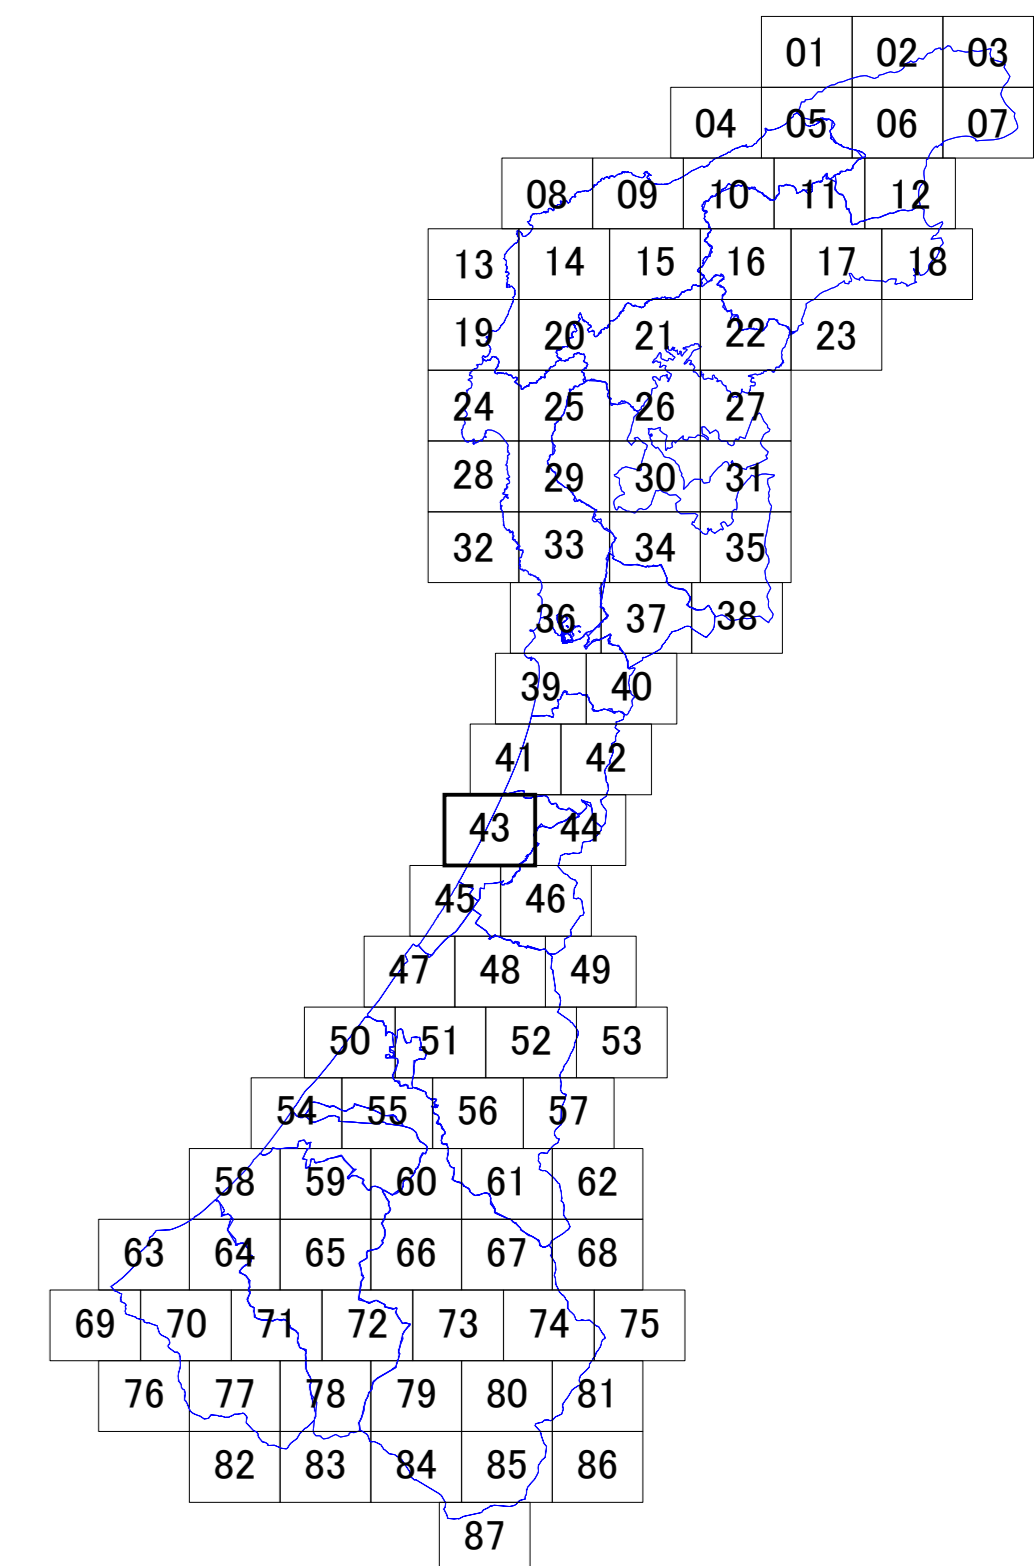

石川県景観計画・眺望計画区域図 No.43

凡 例	
景観計画	陸 景観形成重要地域
	海
	特別地域
眺望計画	眺望景観保全地域
	10m以下
	13m以下
	15m以下
	20m以下
	30m以下
	高さ規制 特別地域
	市町村界
	県 境