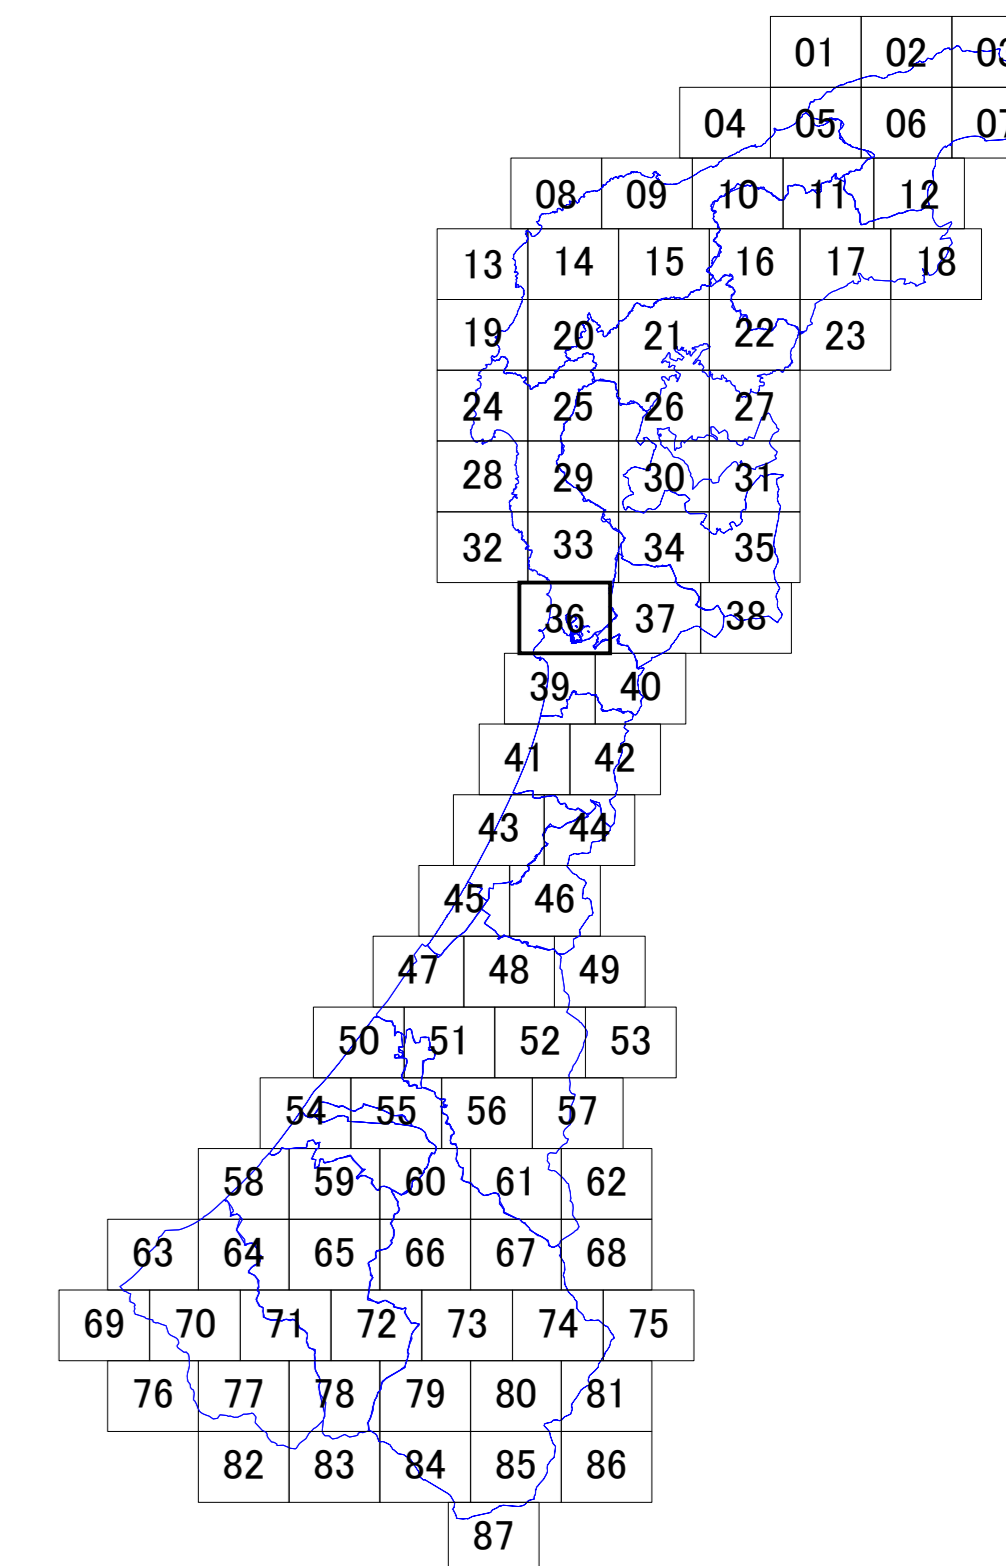

# 石川県景観計画・眺望計画区域図 No.36

凡 例	
景観計画	陸 景観形成重要地域
	海
	特別地域
	うち市街地部
眺望計画	眺望景観保全地域
	10m以下
	13m以下
	15m以下
	20m以下
	30m以下
	高さ規制 特別地域
	市町村界
	県 境