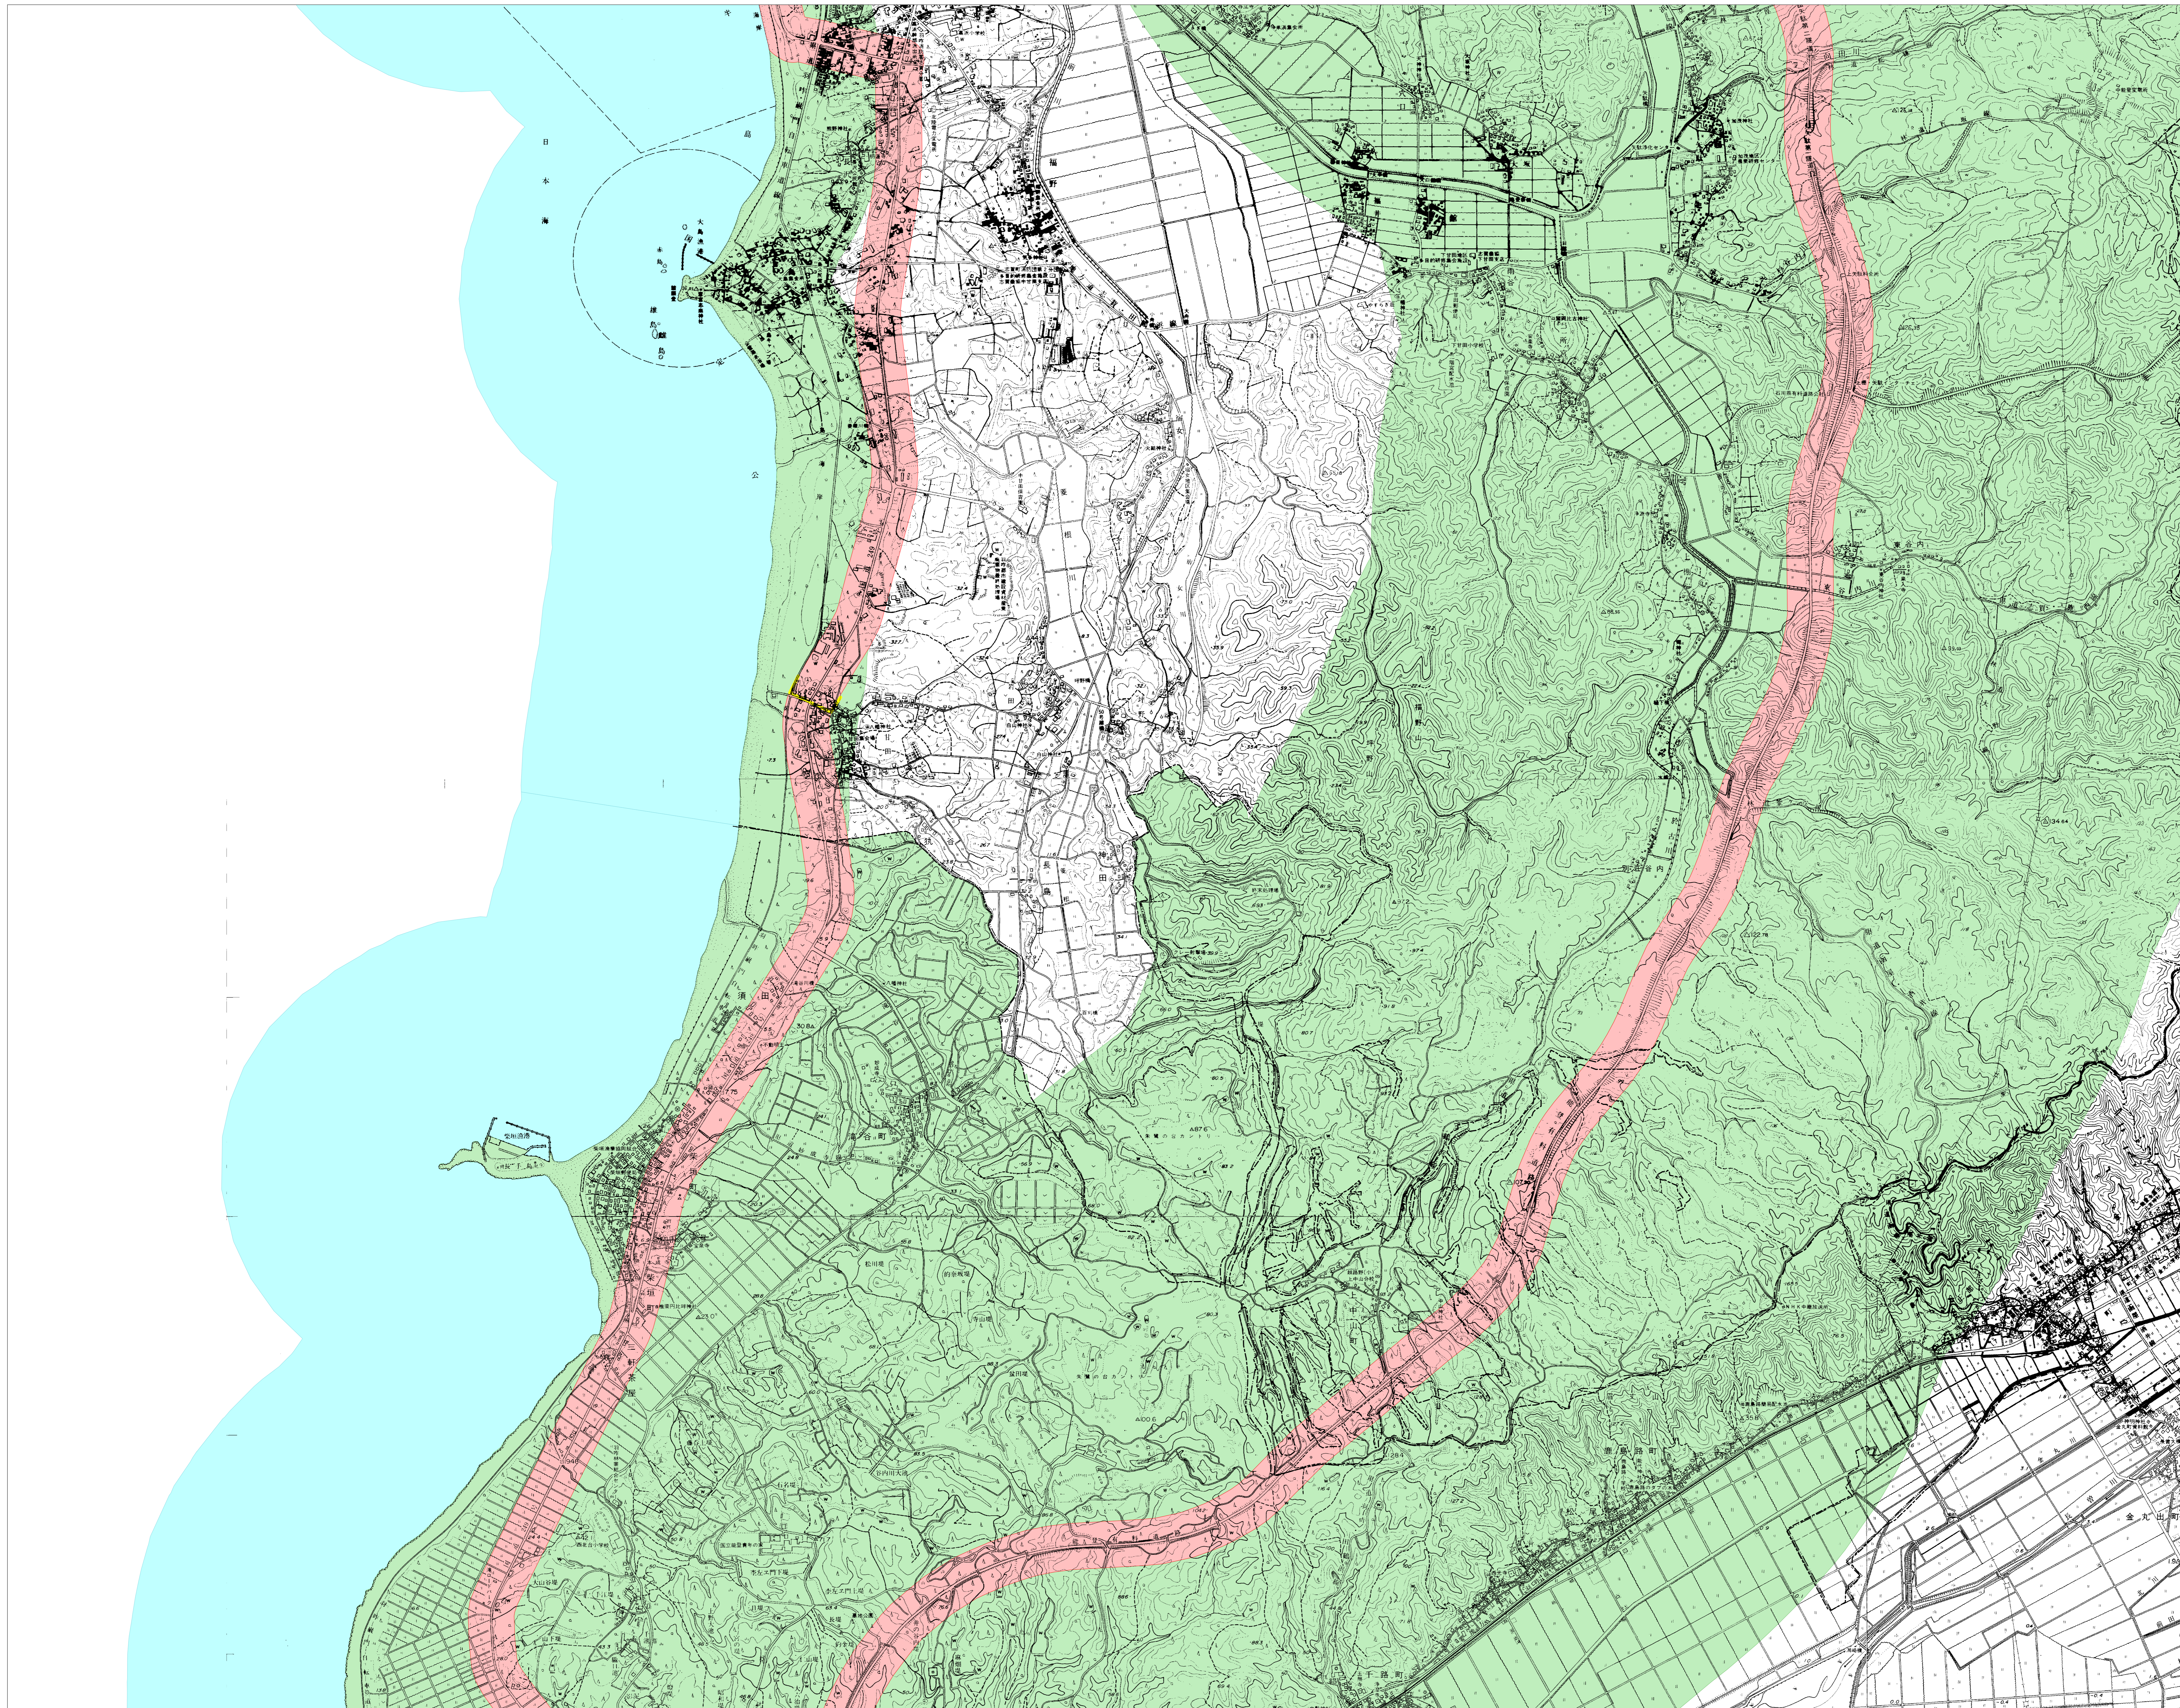

# 石川県景観計画・眺望計画区域図 No.36

凡 例	
景観計画	陸 景観形成重要地域
	海
	特別地域
	うち市街地部
眺望計画	眺望景観保全地域
	10m以下
	13m以下
	15m以下
	20m以下
	30m以下
	高さ規制 特別地域
	市町村界
	県 境