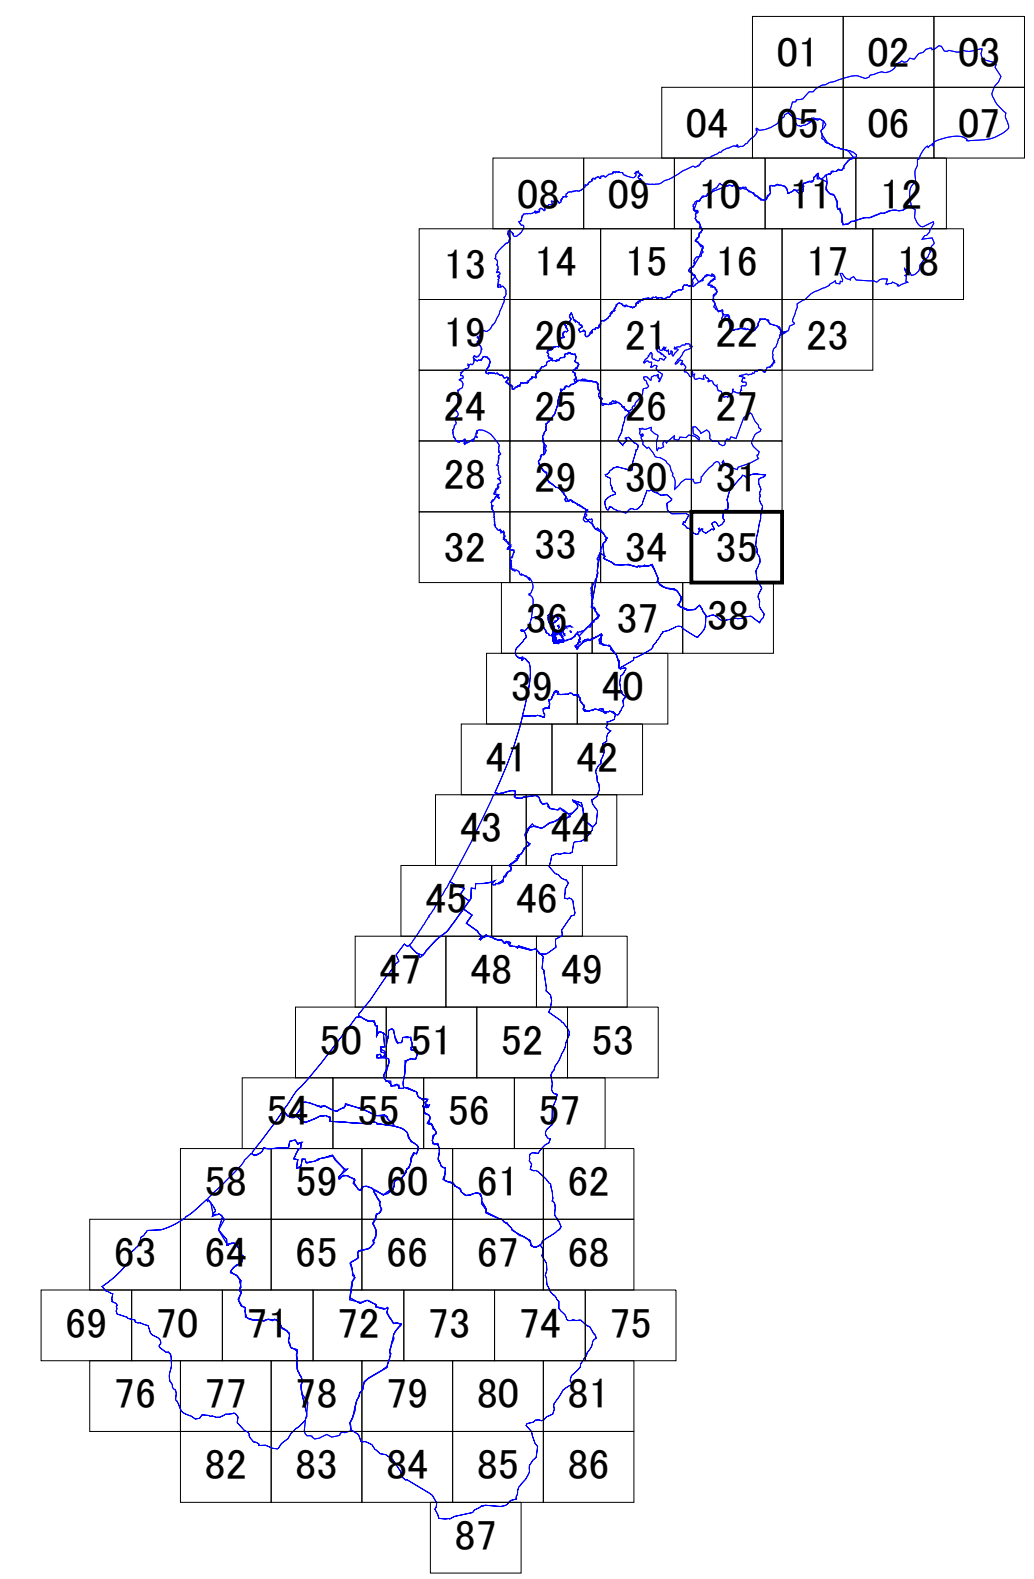

石川県景観計画・眺望計画区域図 No.35

凡 例			
景観計画	陸	景観形成重要地域	
	海		
眺望計画	特別地域	眺望景観保全地域	
	10m以下		
	13m以下		高さ規制
	15m以下		
	20m以下		
30m以下			
市町村界		特別地域	
県 境			