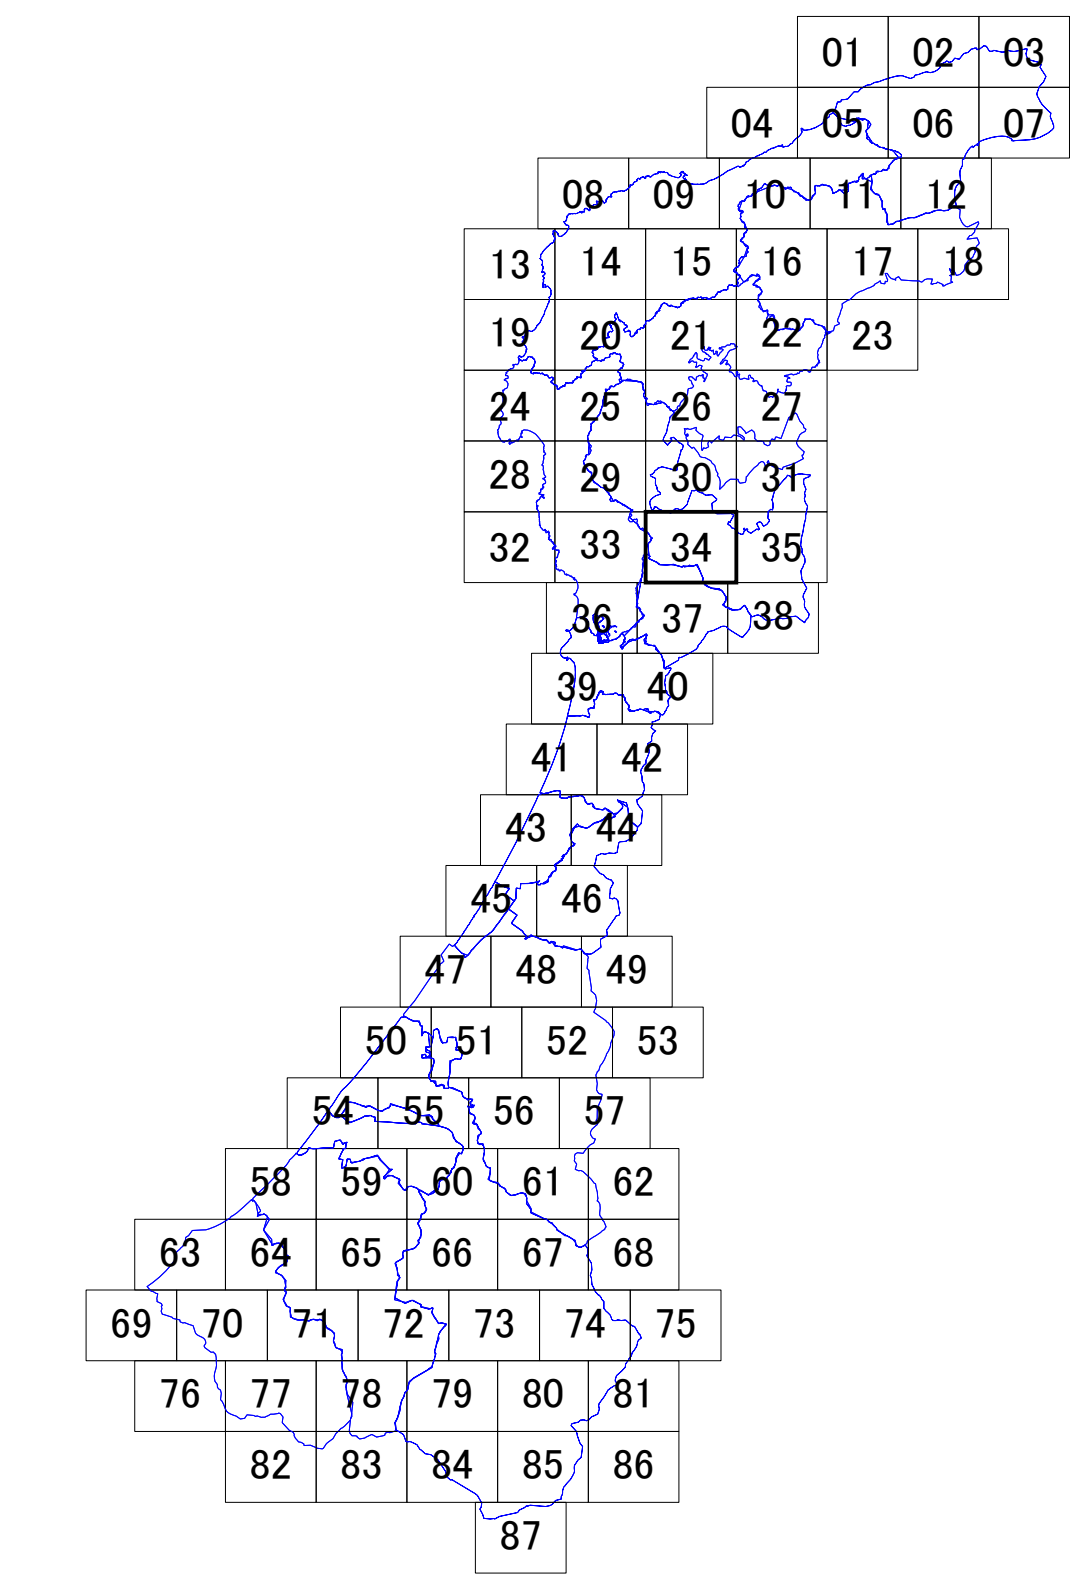

石川県景観計画・眺望計画区域図 No.34

凡 例	
景観計画	陸 景観形成重要地域
	海
	特別地域
	うち市街地部
	眺望景観保全地域
眺望計画	10m以下
	13m以下
	15m以下
	20m以下
	30m以下
	高さ規制 特別地域
	市町村界
	県 境