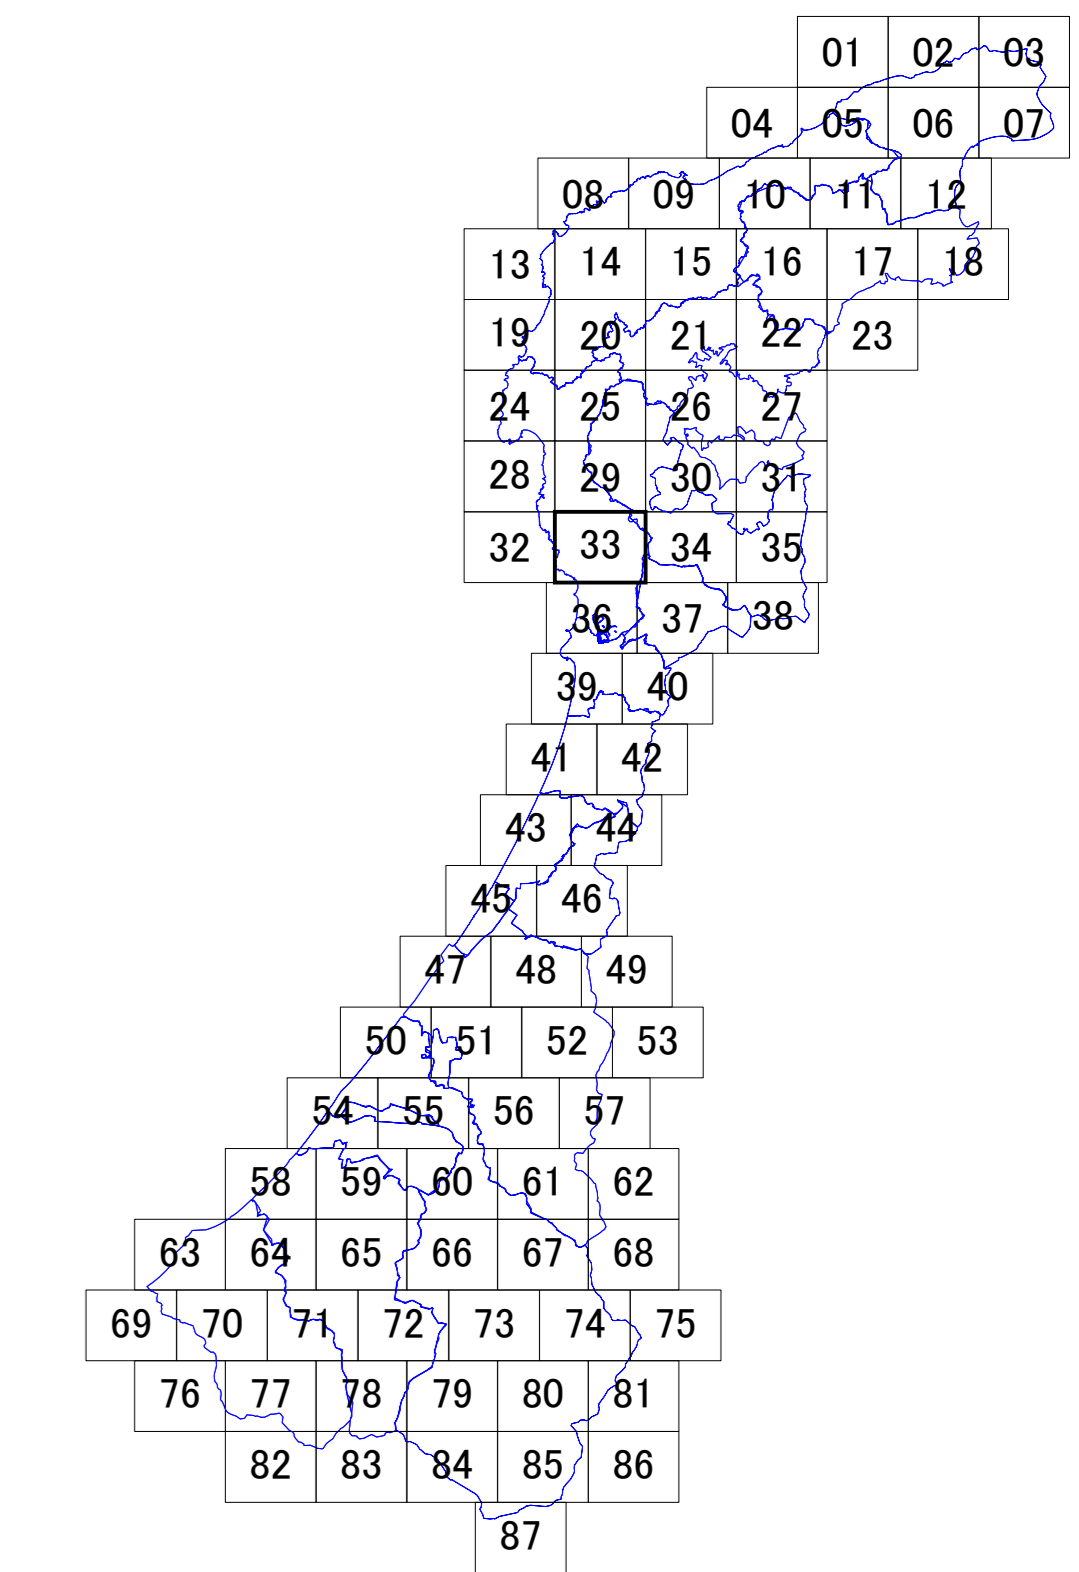

石川県景観計画・眺望計画区域図 No.33

凡 例	
景観計画	陸 景観形成重要地域
	海
	特別地域
	うち市街地部
眺望計画	眺望景観保全地域
	10m以下
	13m以下
	15m以下
	20m以下
	30m以下
	高さ規制 特別地域
	市町村界
	県 境