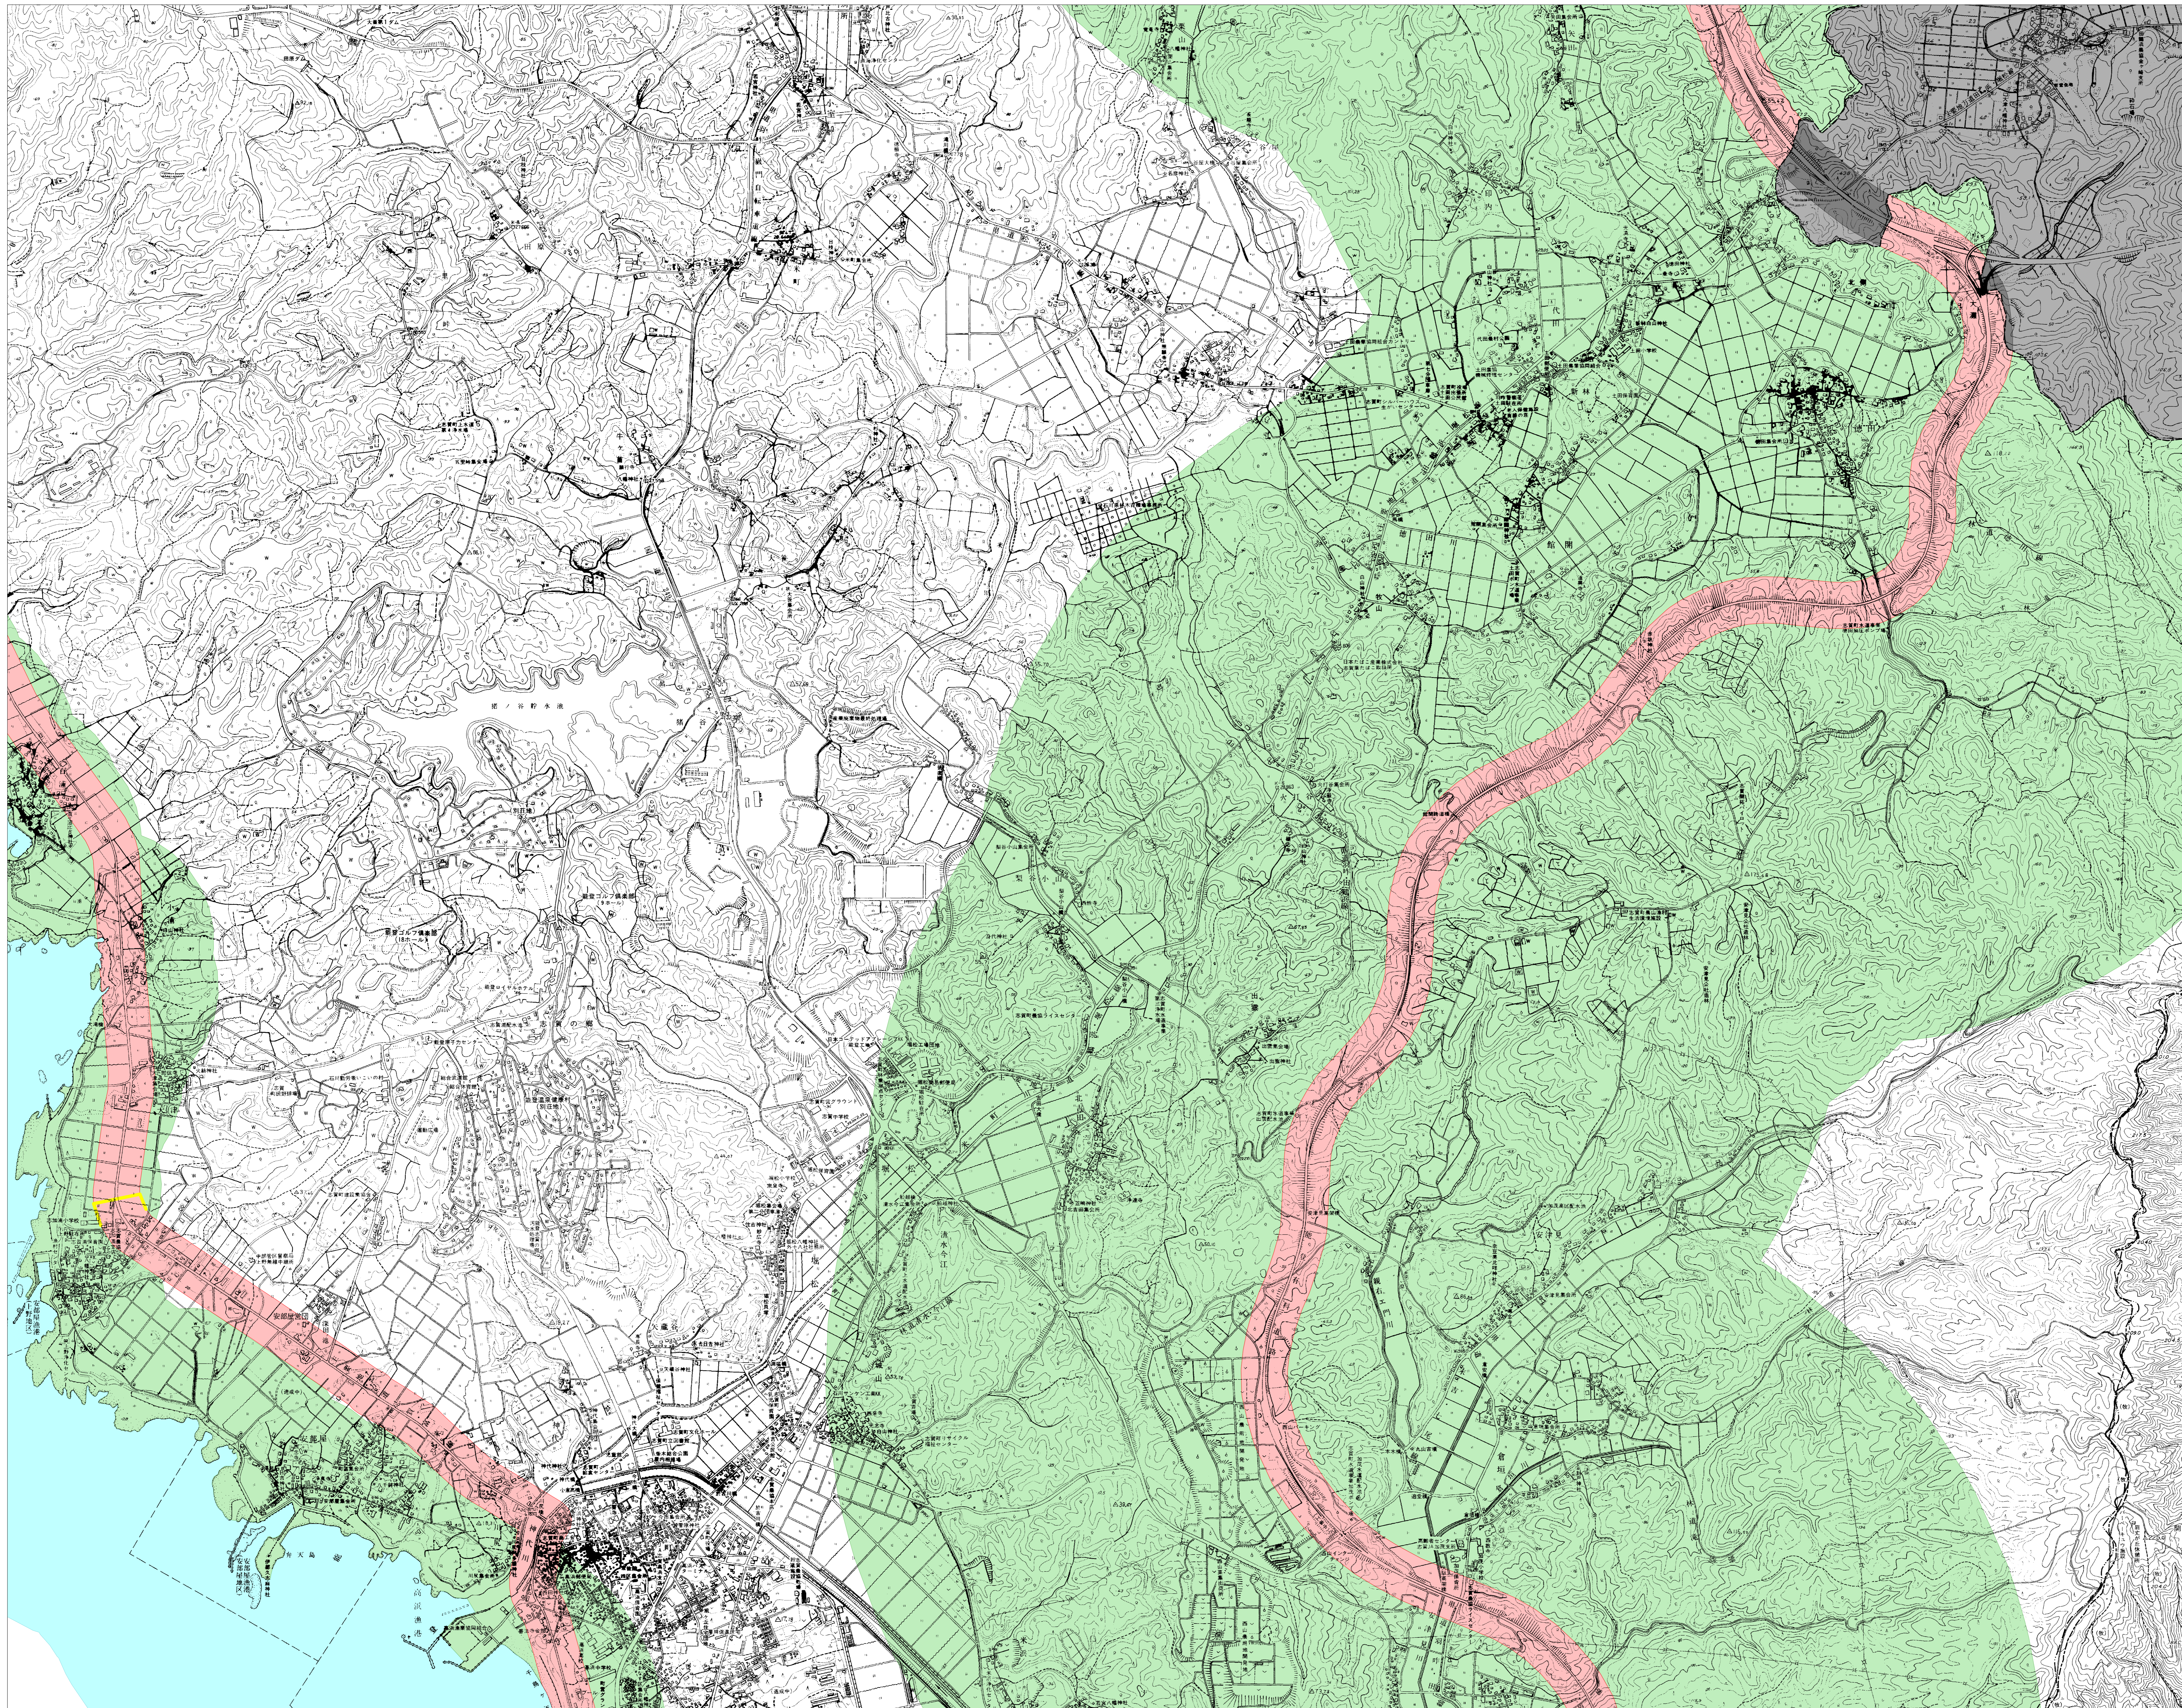

石川県景観計画・眺望計画区域図 No.33

凡 例	
景観計画	陸 景観形成重要地域
	海
	特別地域
	うち市街地部
眺望計画	眺望景観保全地域
	10m以下
	13m以下
	15m以下
	20m以下
	30m以下
	高さ規制 特別地域
	市町村界
	県 境