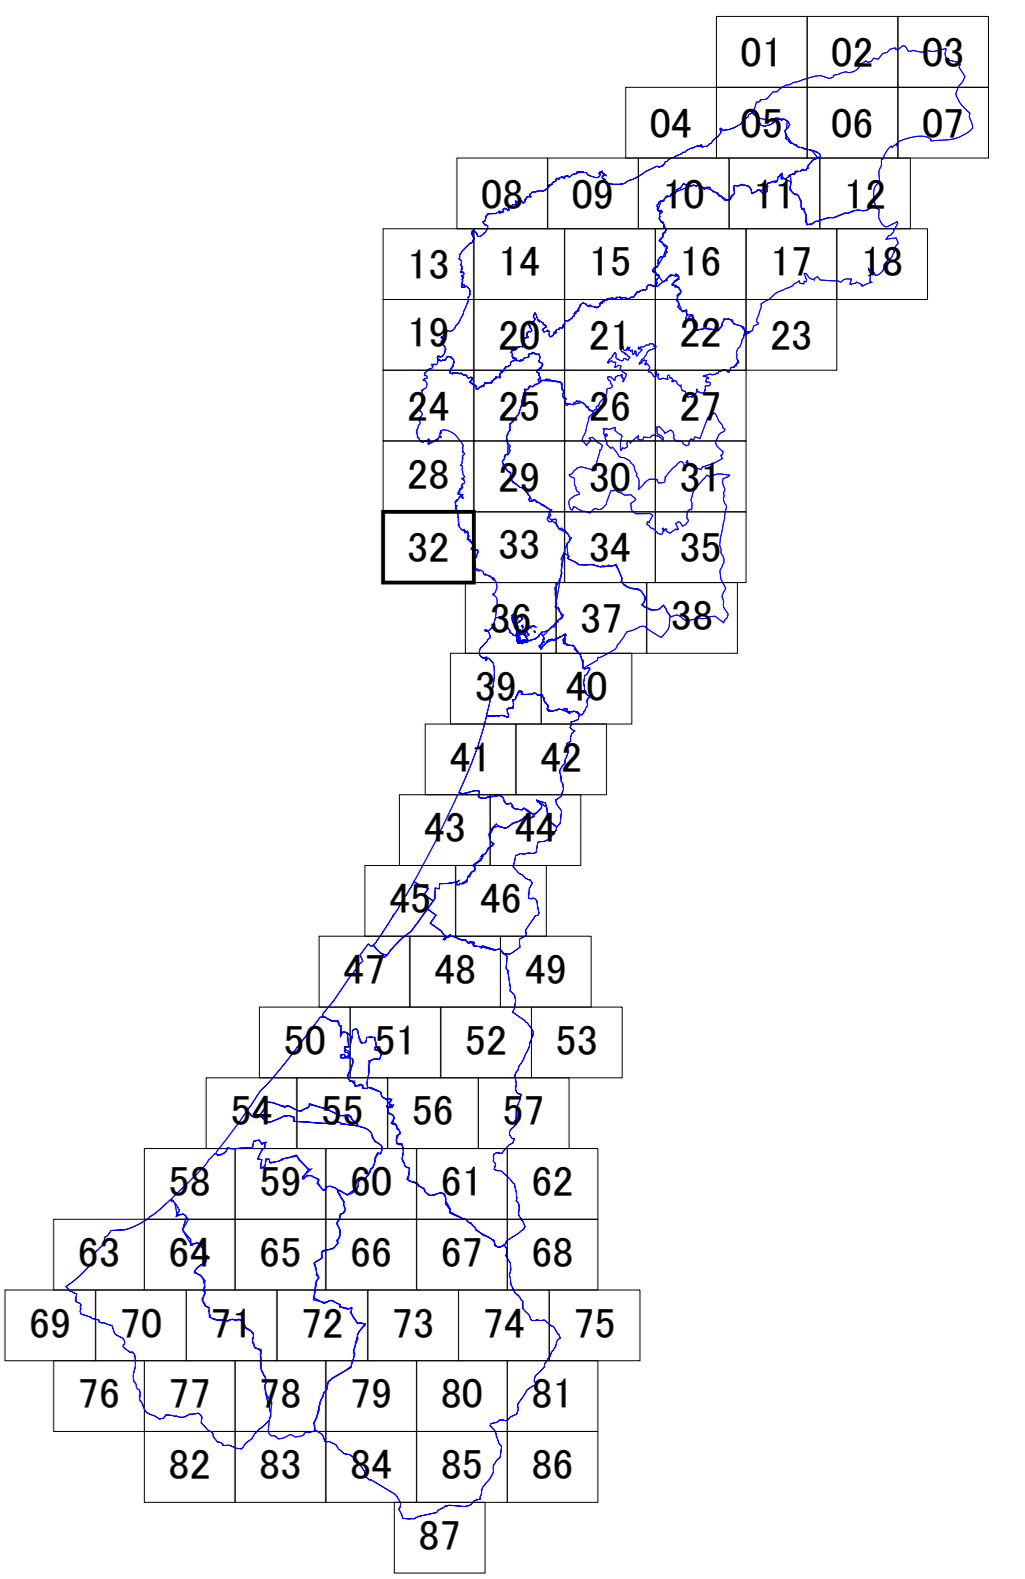

石川県景観計画・眺望計画区域図 No.32

凡 例	
景観計画	陸 海 特別地域
眺望計画	眺望景観保全地域 10m以下 13m以下 15m以下 20m以下 30m以下
	高さ規制 特別地域
	市町村界
	県 境