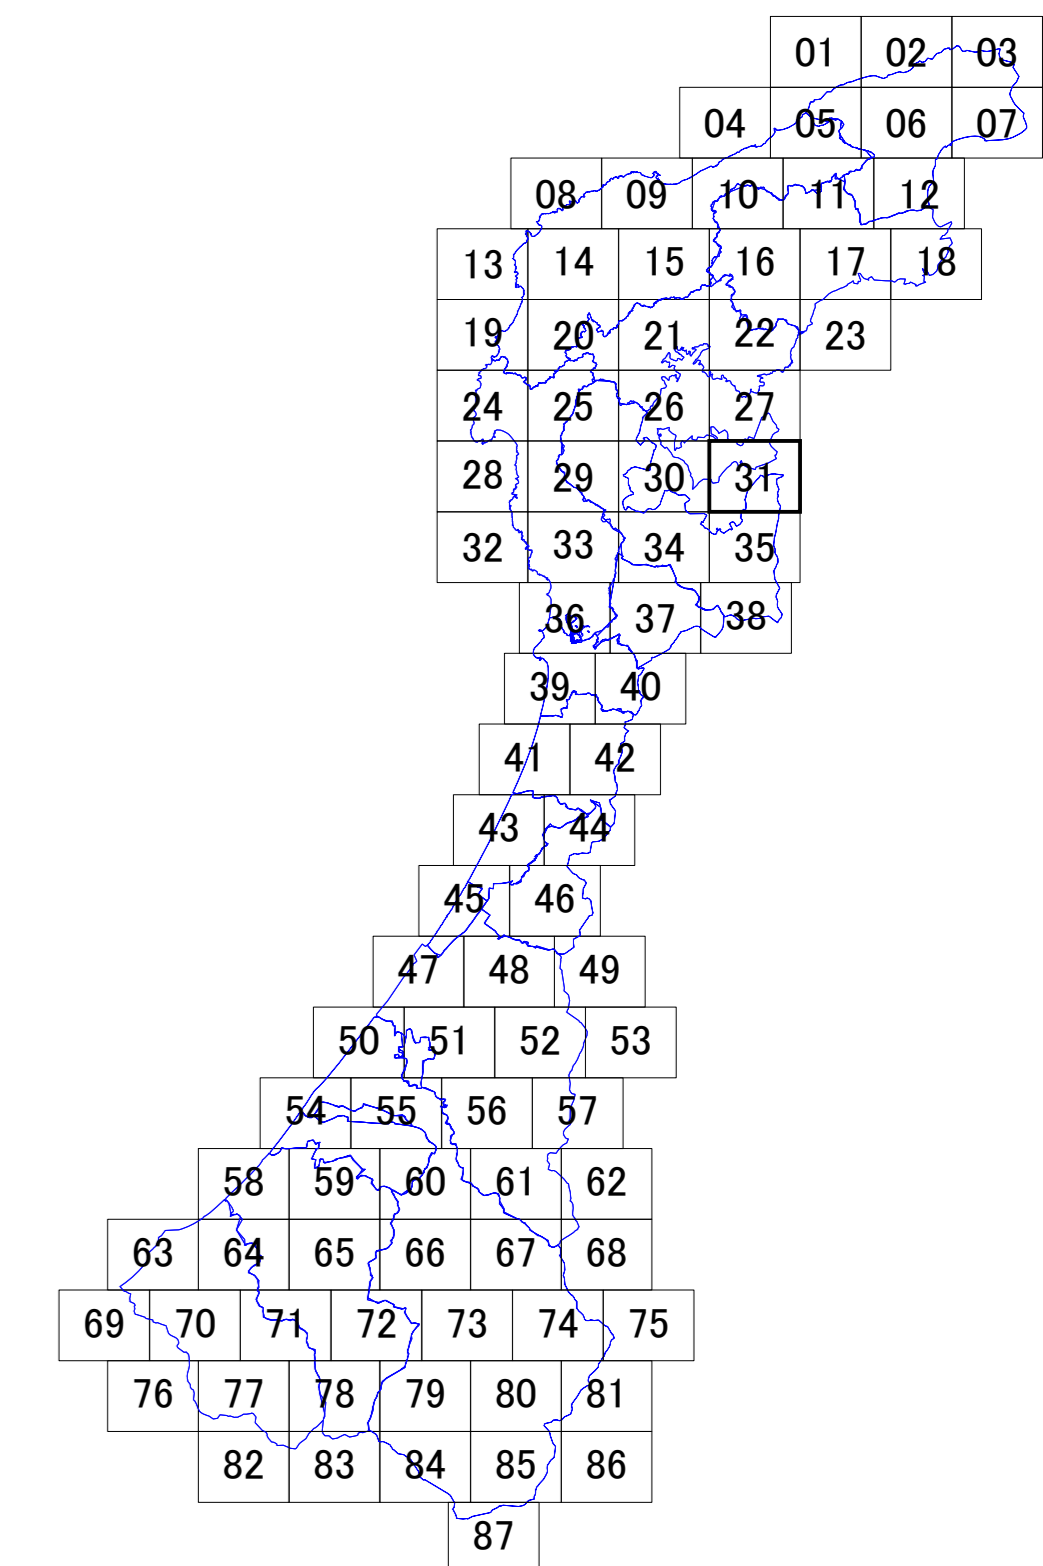

石川県景観計画・眺望計画区域図 No.31

凡 例	
景観計画	陸 景観形成重要地域
	海
	特別地域
	うち市街地部
眺望計画	眺望景観保全地域
	10m以下
	13m以下
	15m以下
	20m以下
	30m以下
	高さ規制 特別地域
	市町村界
	県 境