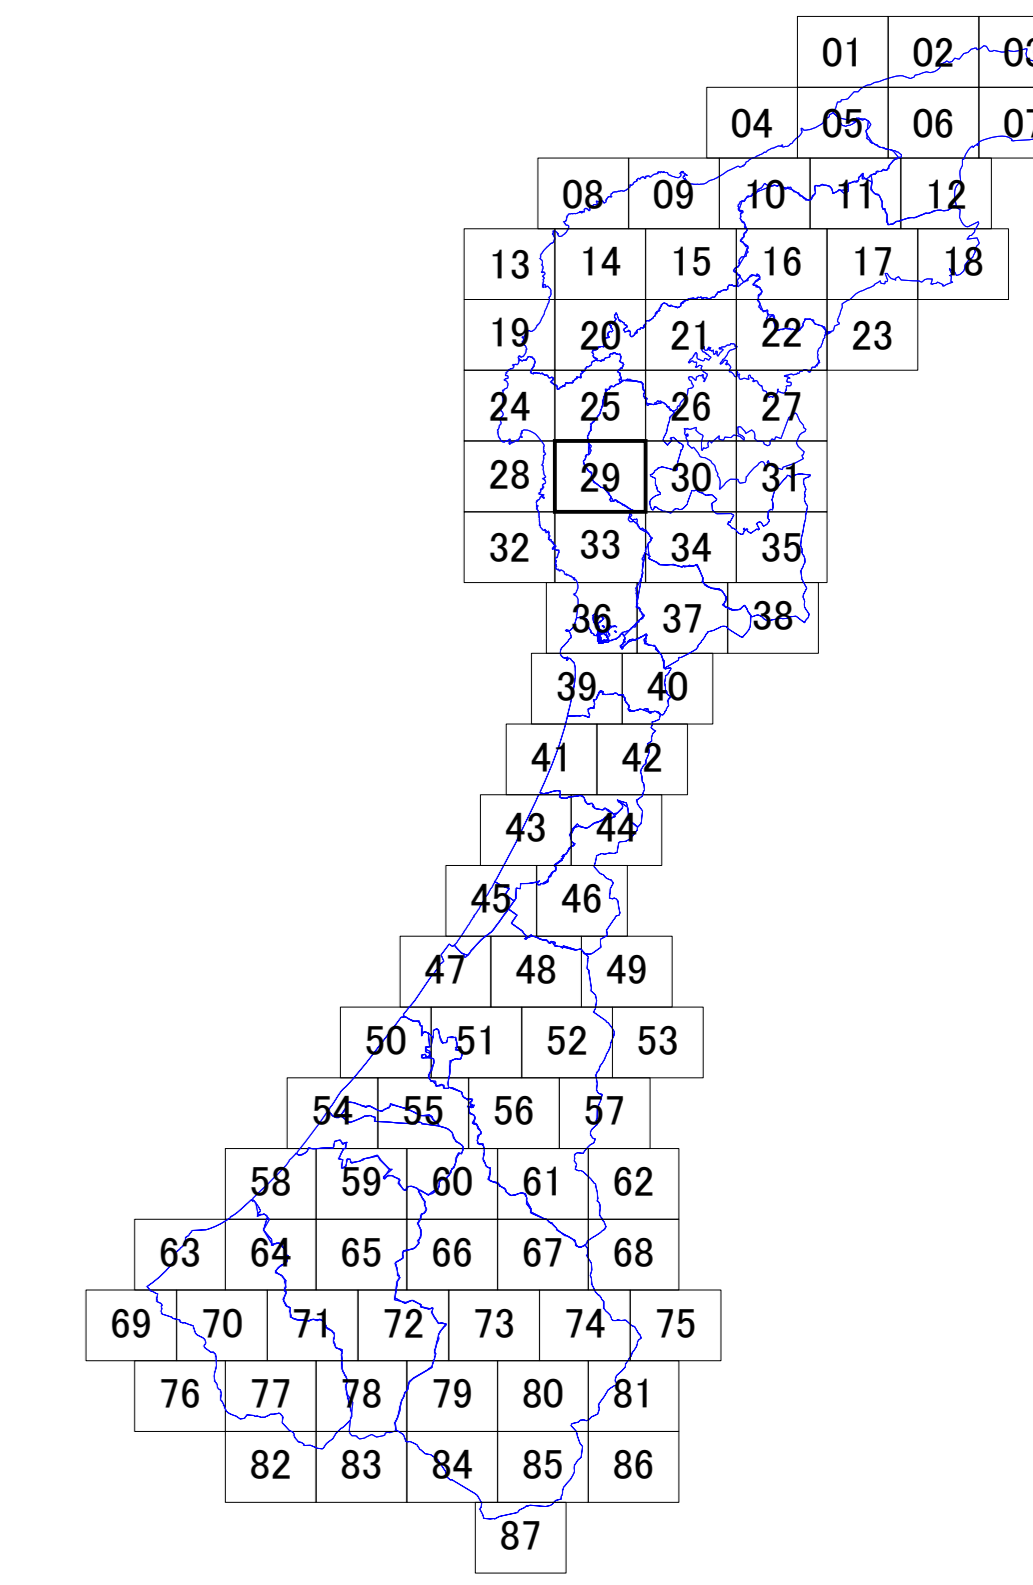

# 石川県景観計画・眺望計画区域図 No.29

凡 例	
景観計画	陸 景観形成重要地域
	海
	特別地域
眺望計画	眺望景観保全地域
	10m以下
	13m以下
	15m以下
	20m以下
	30m以下
	高さ規制 特別地域
	市町村界
	県 境