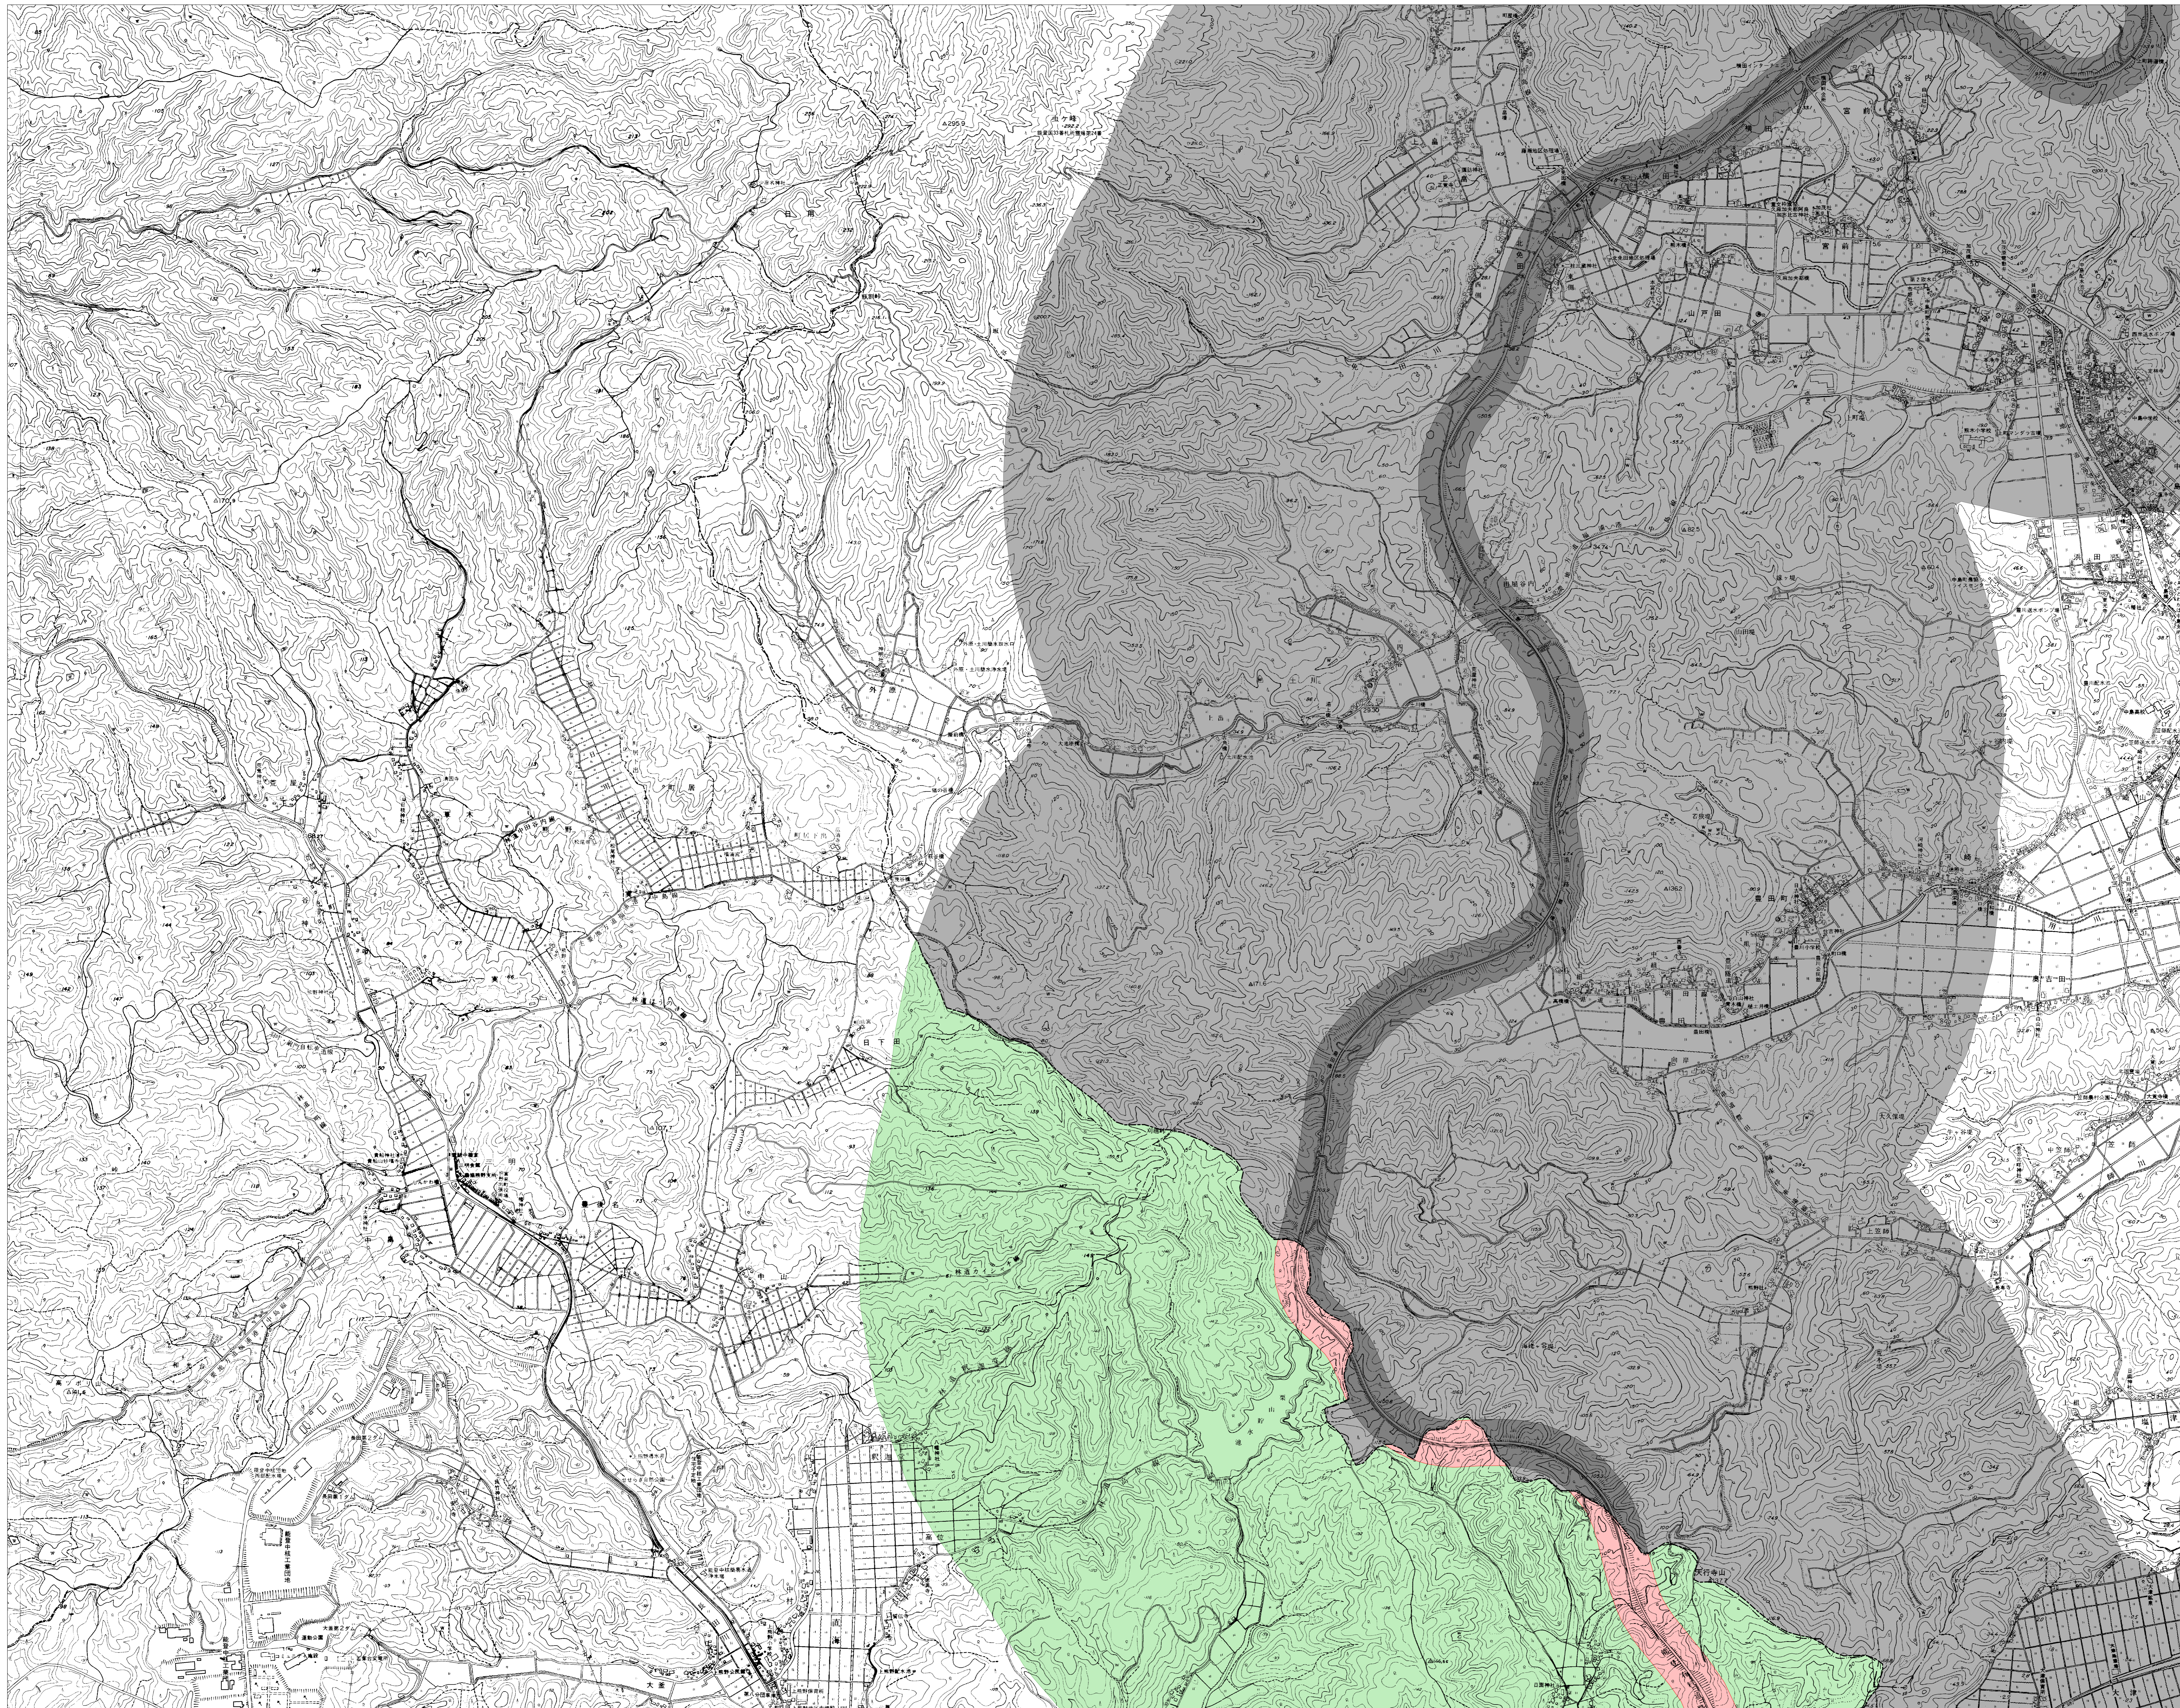

# 石川県景観計画・眺望計画区域図 No.29

凡 例	
景観計画	陸 景観形成重要地域
	海
	特別地域
眺望計画	眺望景観保全地域
	10m以下
	13m以下
	15m以下
	20m以下
	30m以下
	高さ規制 特別地域
	市町村界
	県 境