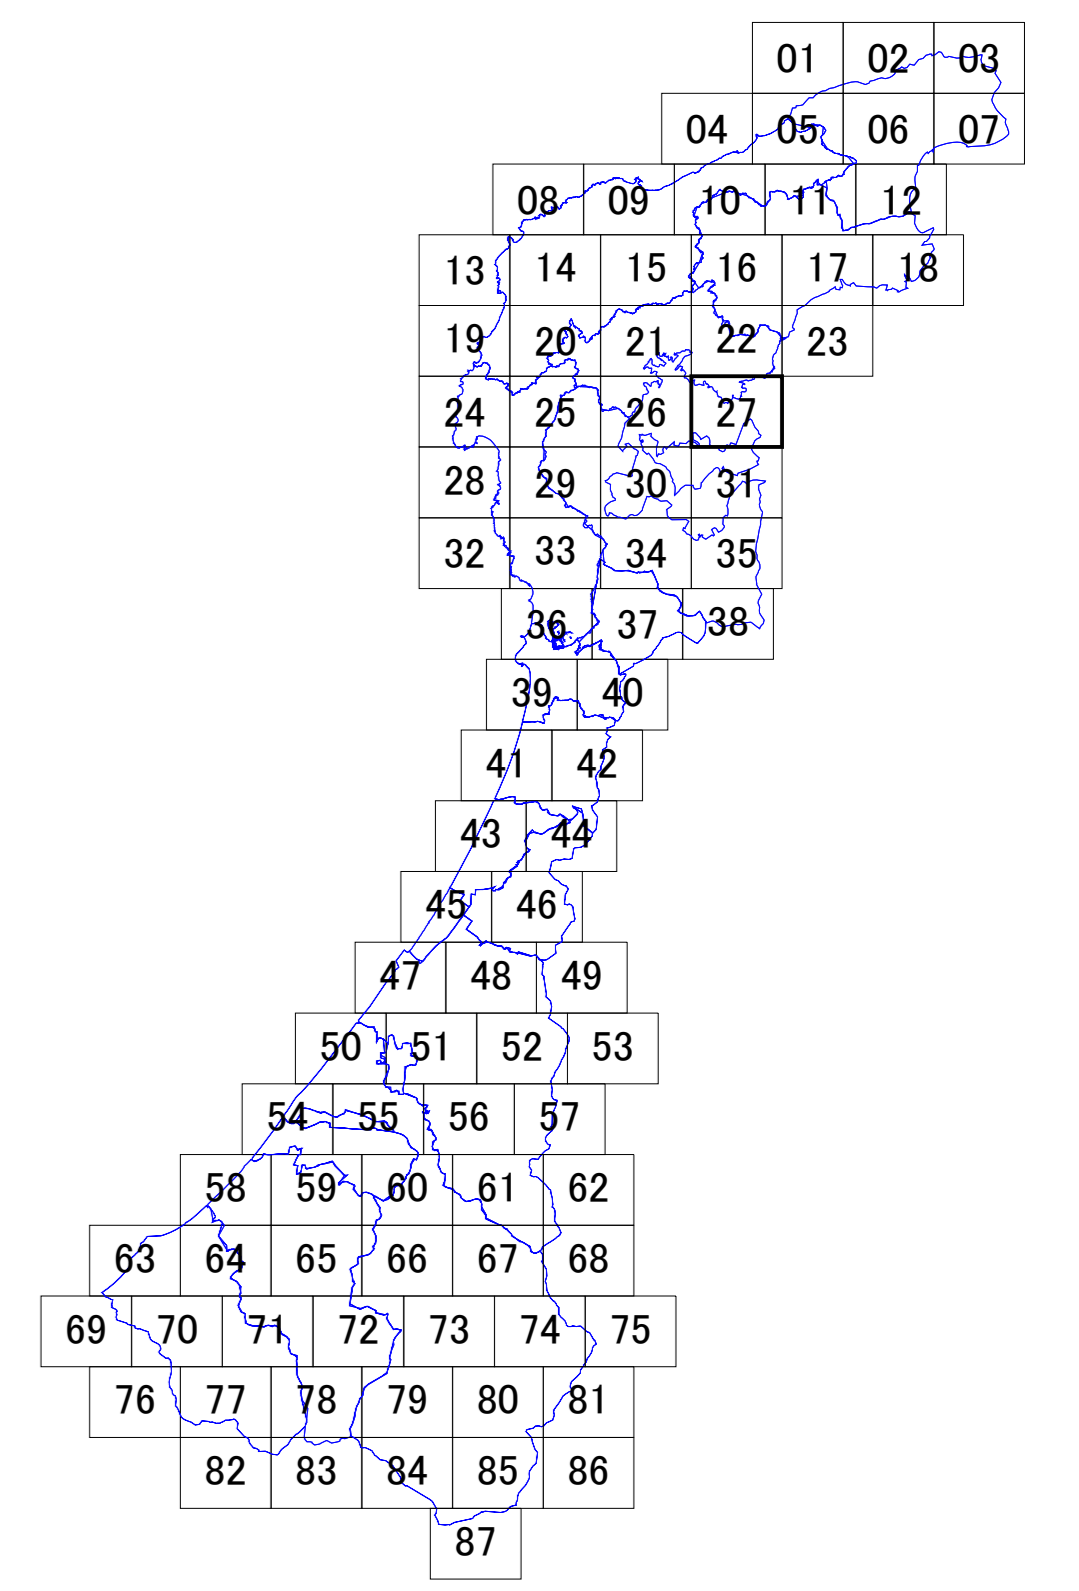

# 石川県景観計画・眺望計画区域図 No.27

凡 例		
景観計画	陸 景観形成重要地域	
	海	
	特別地域	
	眺望景観保全地域	
眺望計画	10m以下	高さ規制 特別地域
	13m以下	
	15m以下	
	20m以下	
	30m以下	
	市町村界	
	県 境	

1:10000  
0 100 200 400 600 800 1000m