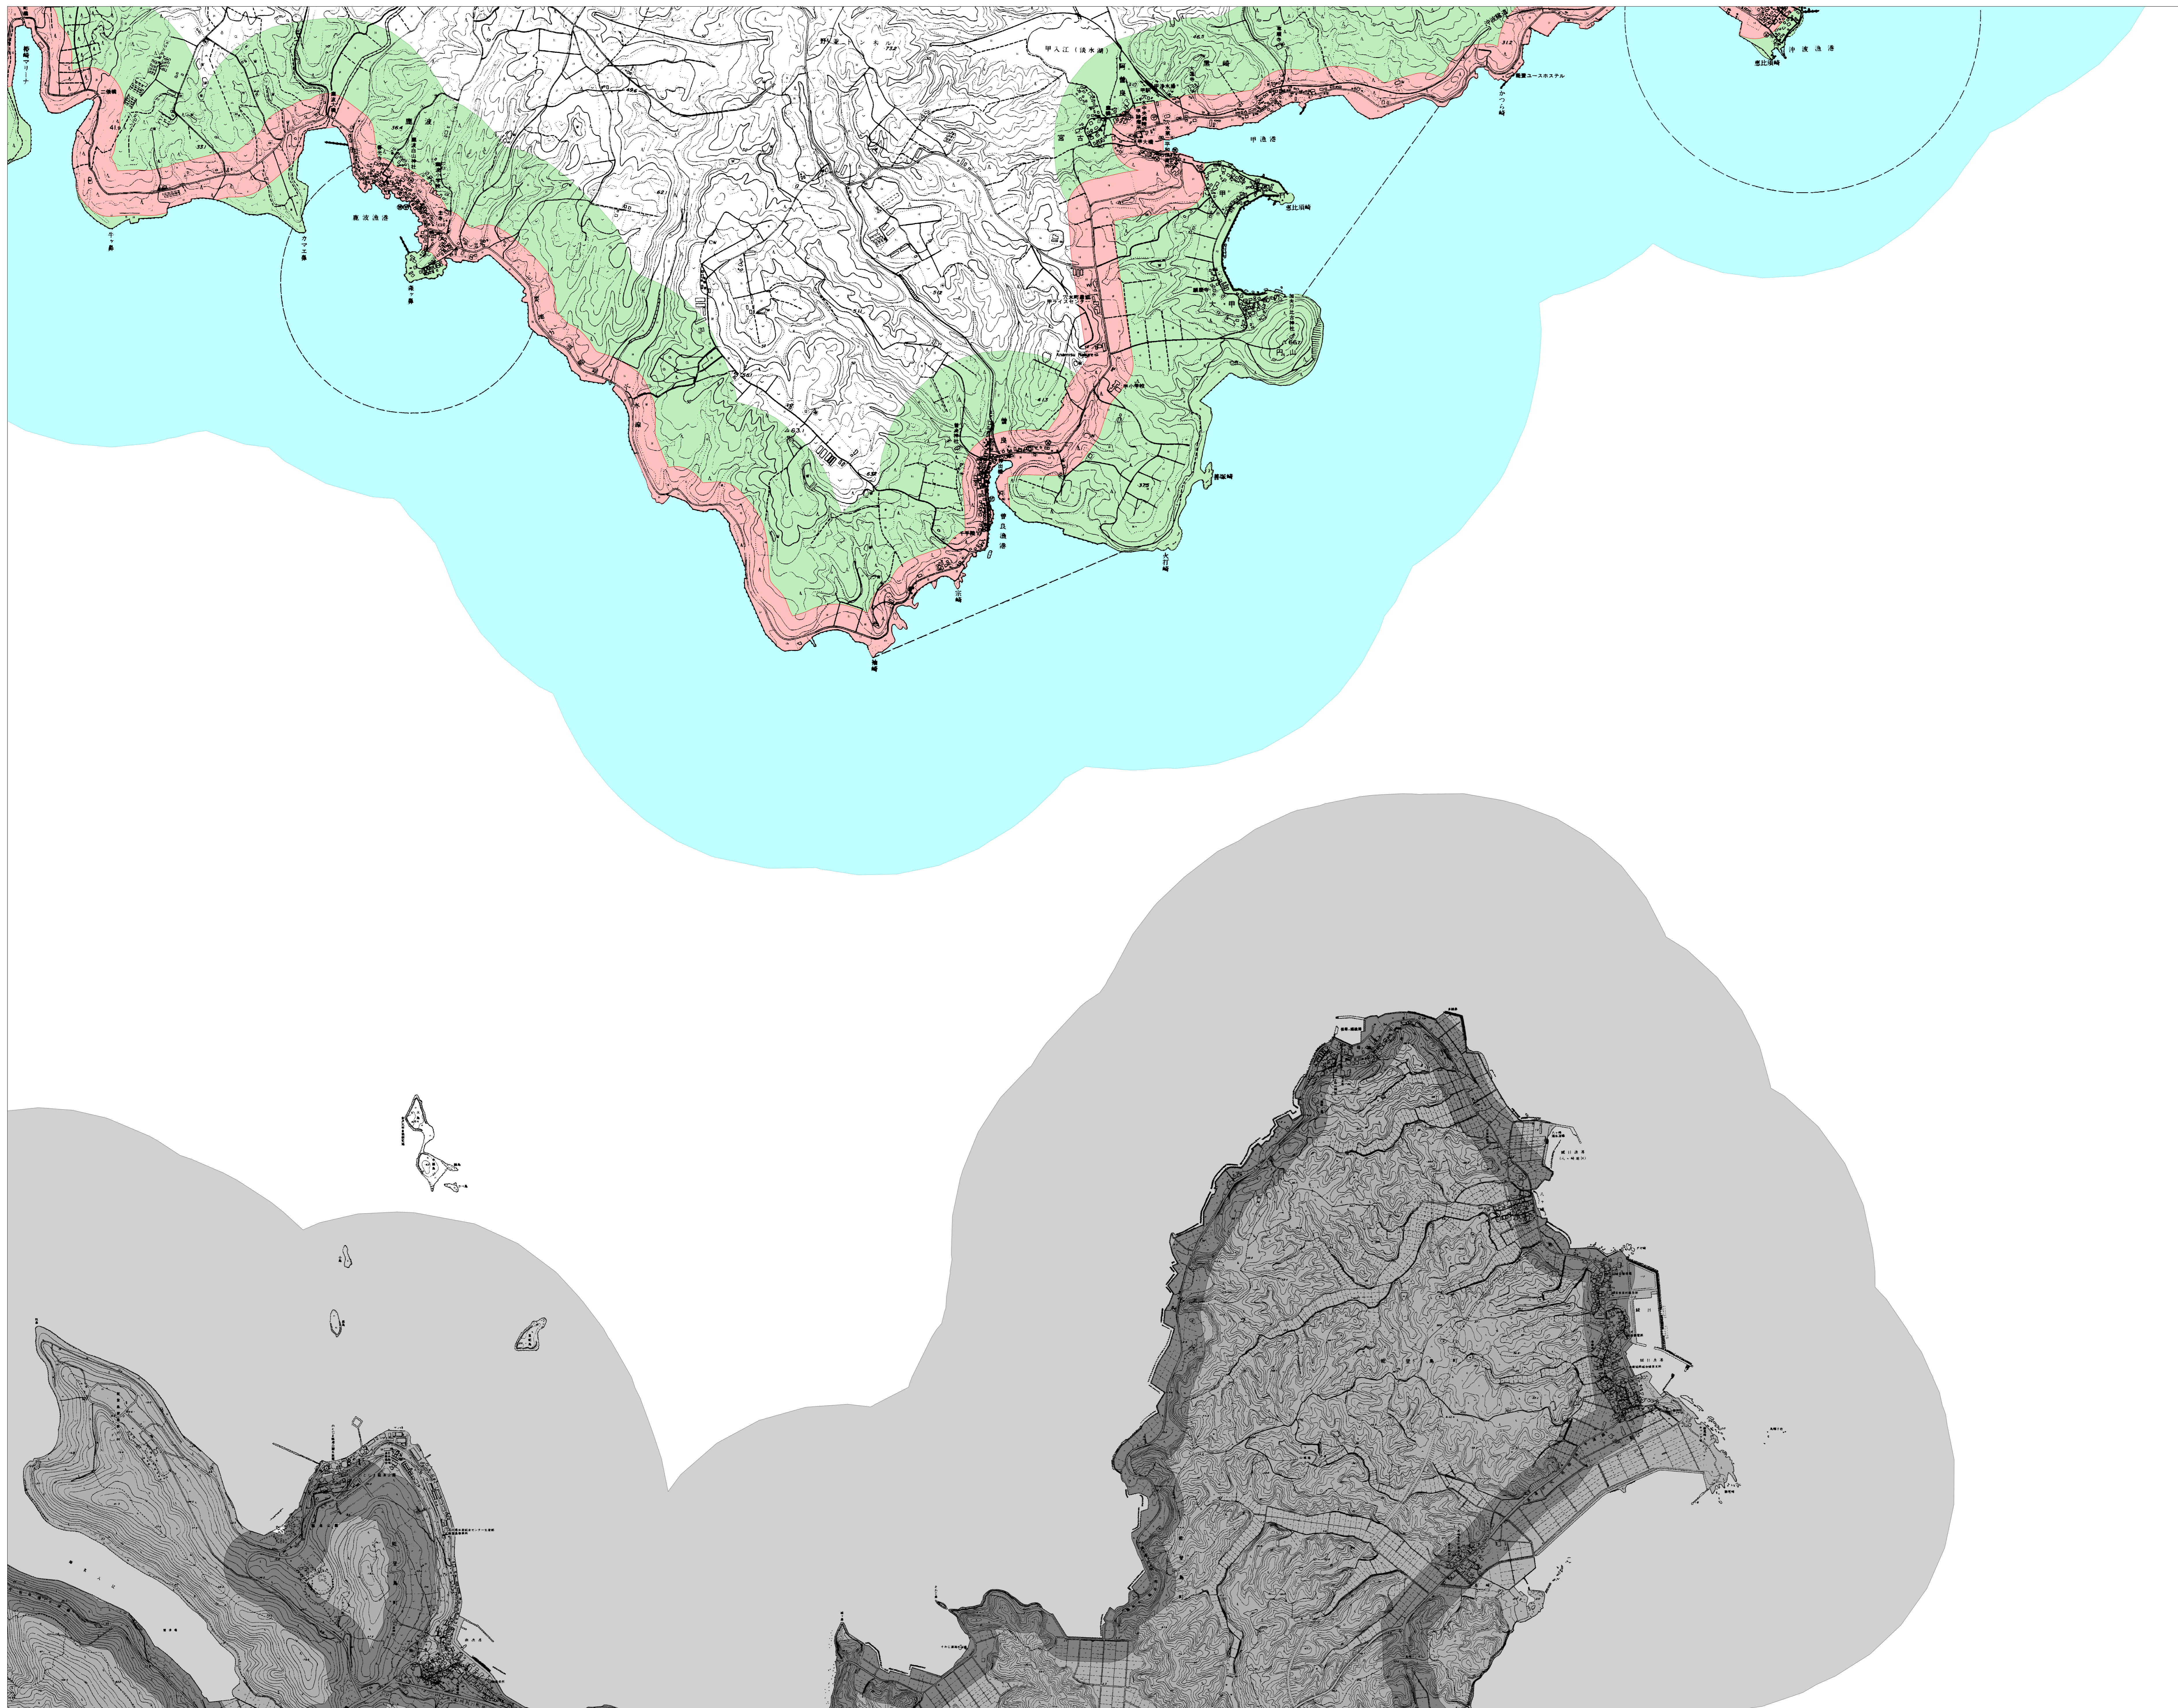

# 石川県景観計画・眺望計画区域図 No.27

凡 例		
景観計画	陸 景観形成重要地域	
	海	
	特別地域	
	眺望景観保全地域	
眺望計画	10m以下	高さ規制 特別地域
	13m以下	
	15m以下	
	20m以下	
	30m以下	
	市町村界	
	県 境	

1:10000  
0 100 200 400 600 800 1000m