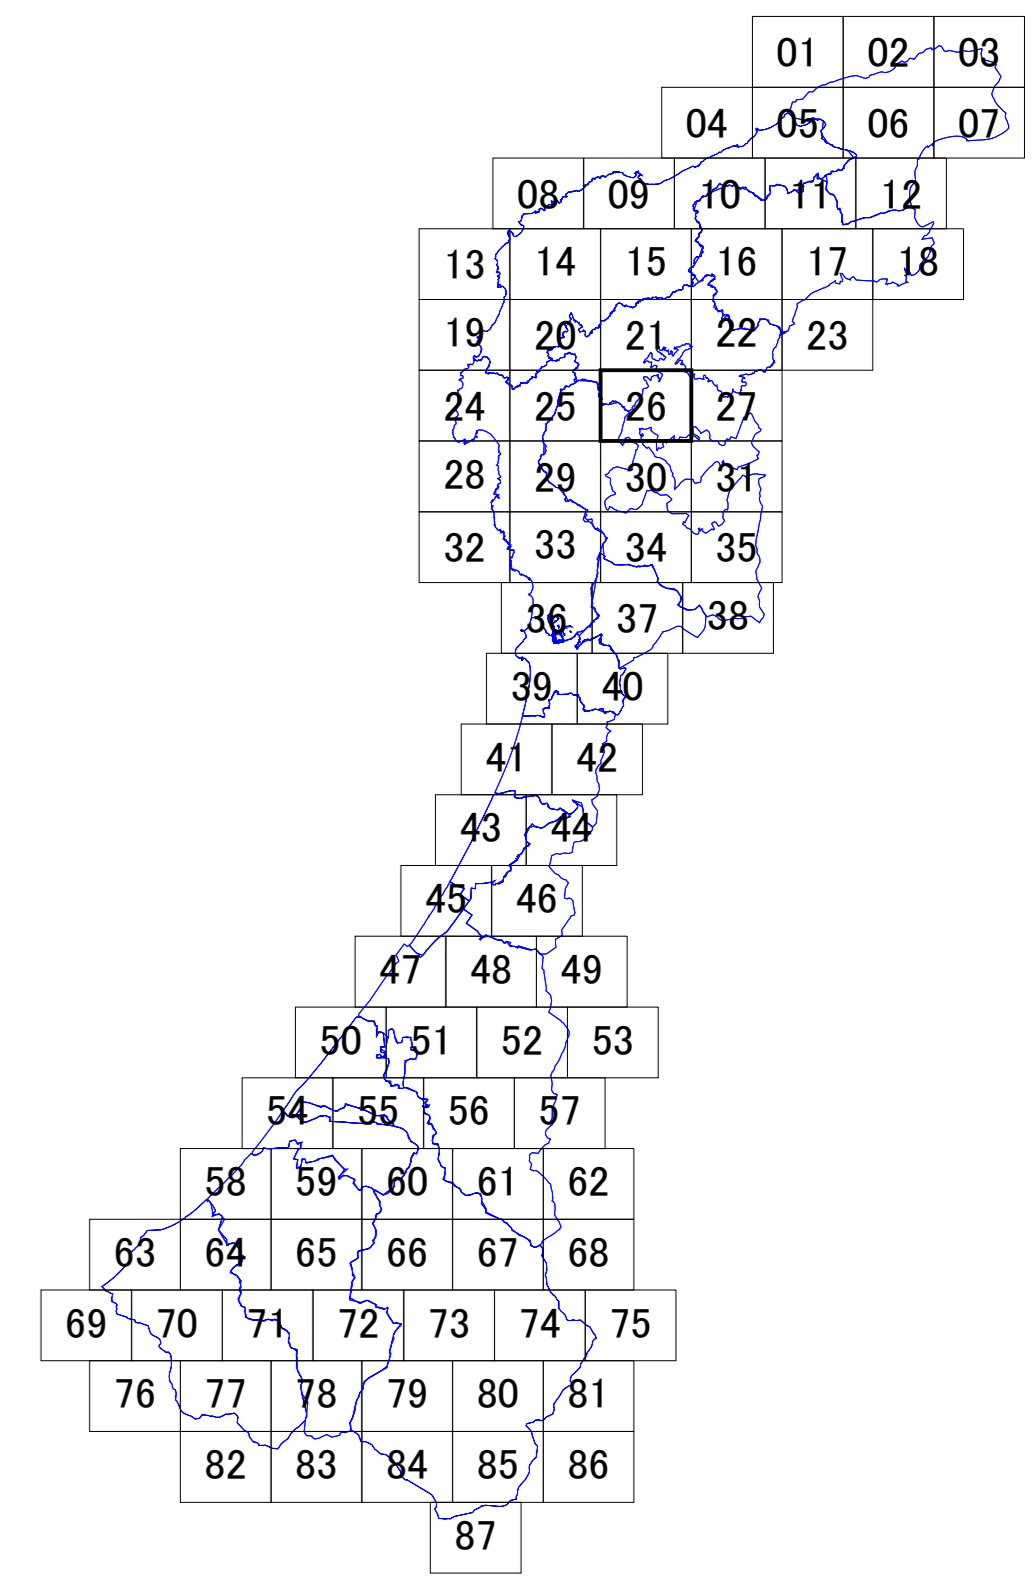

石川県景観計画・眺望計画区域図 No.26

凡 例	
景観計画	陸 景観形成重要地域
	海
	特別地域
眺望計画	眺望景観保全地域
	10m以下
	13m以下
	15m以下
	20m以下
	30m以下
	高さ規制 特別地域
	市町村界
	県 境