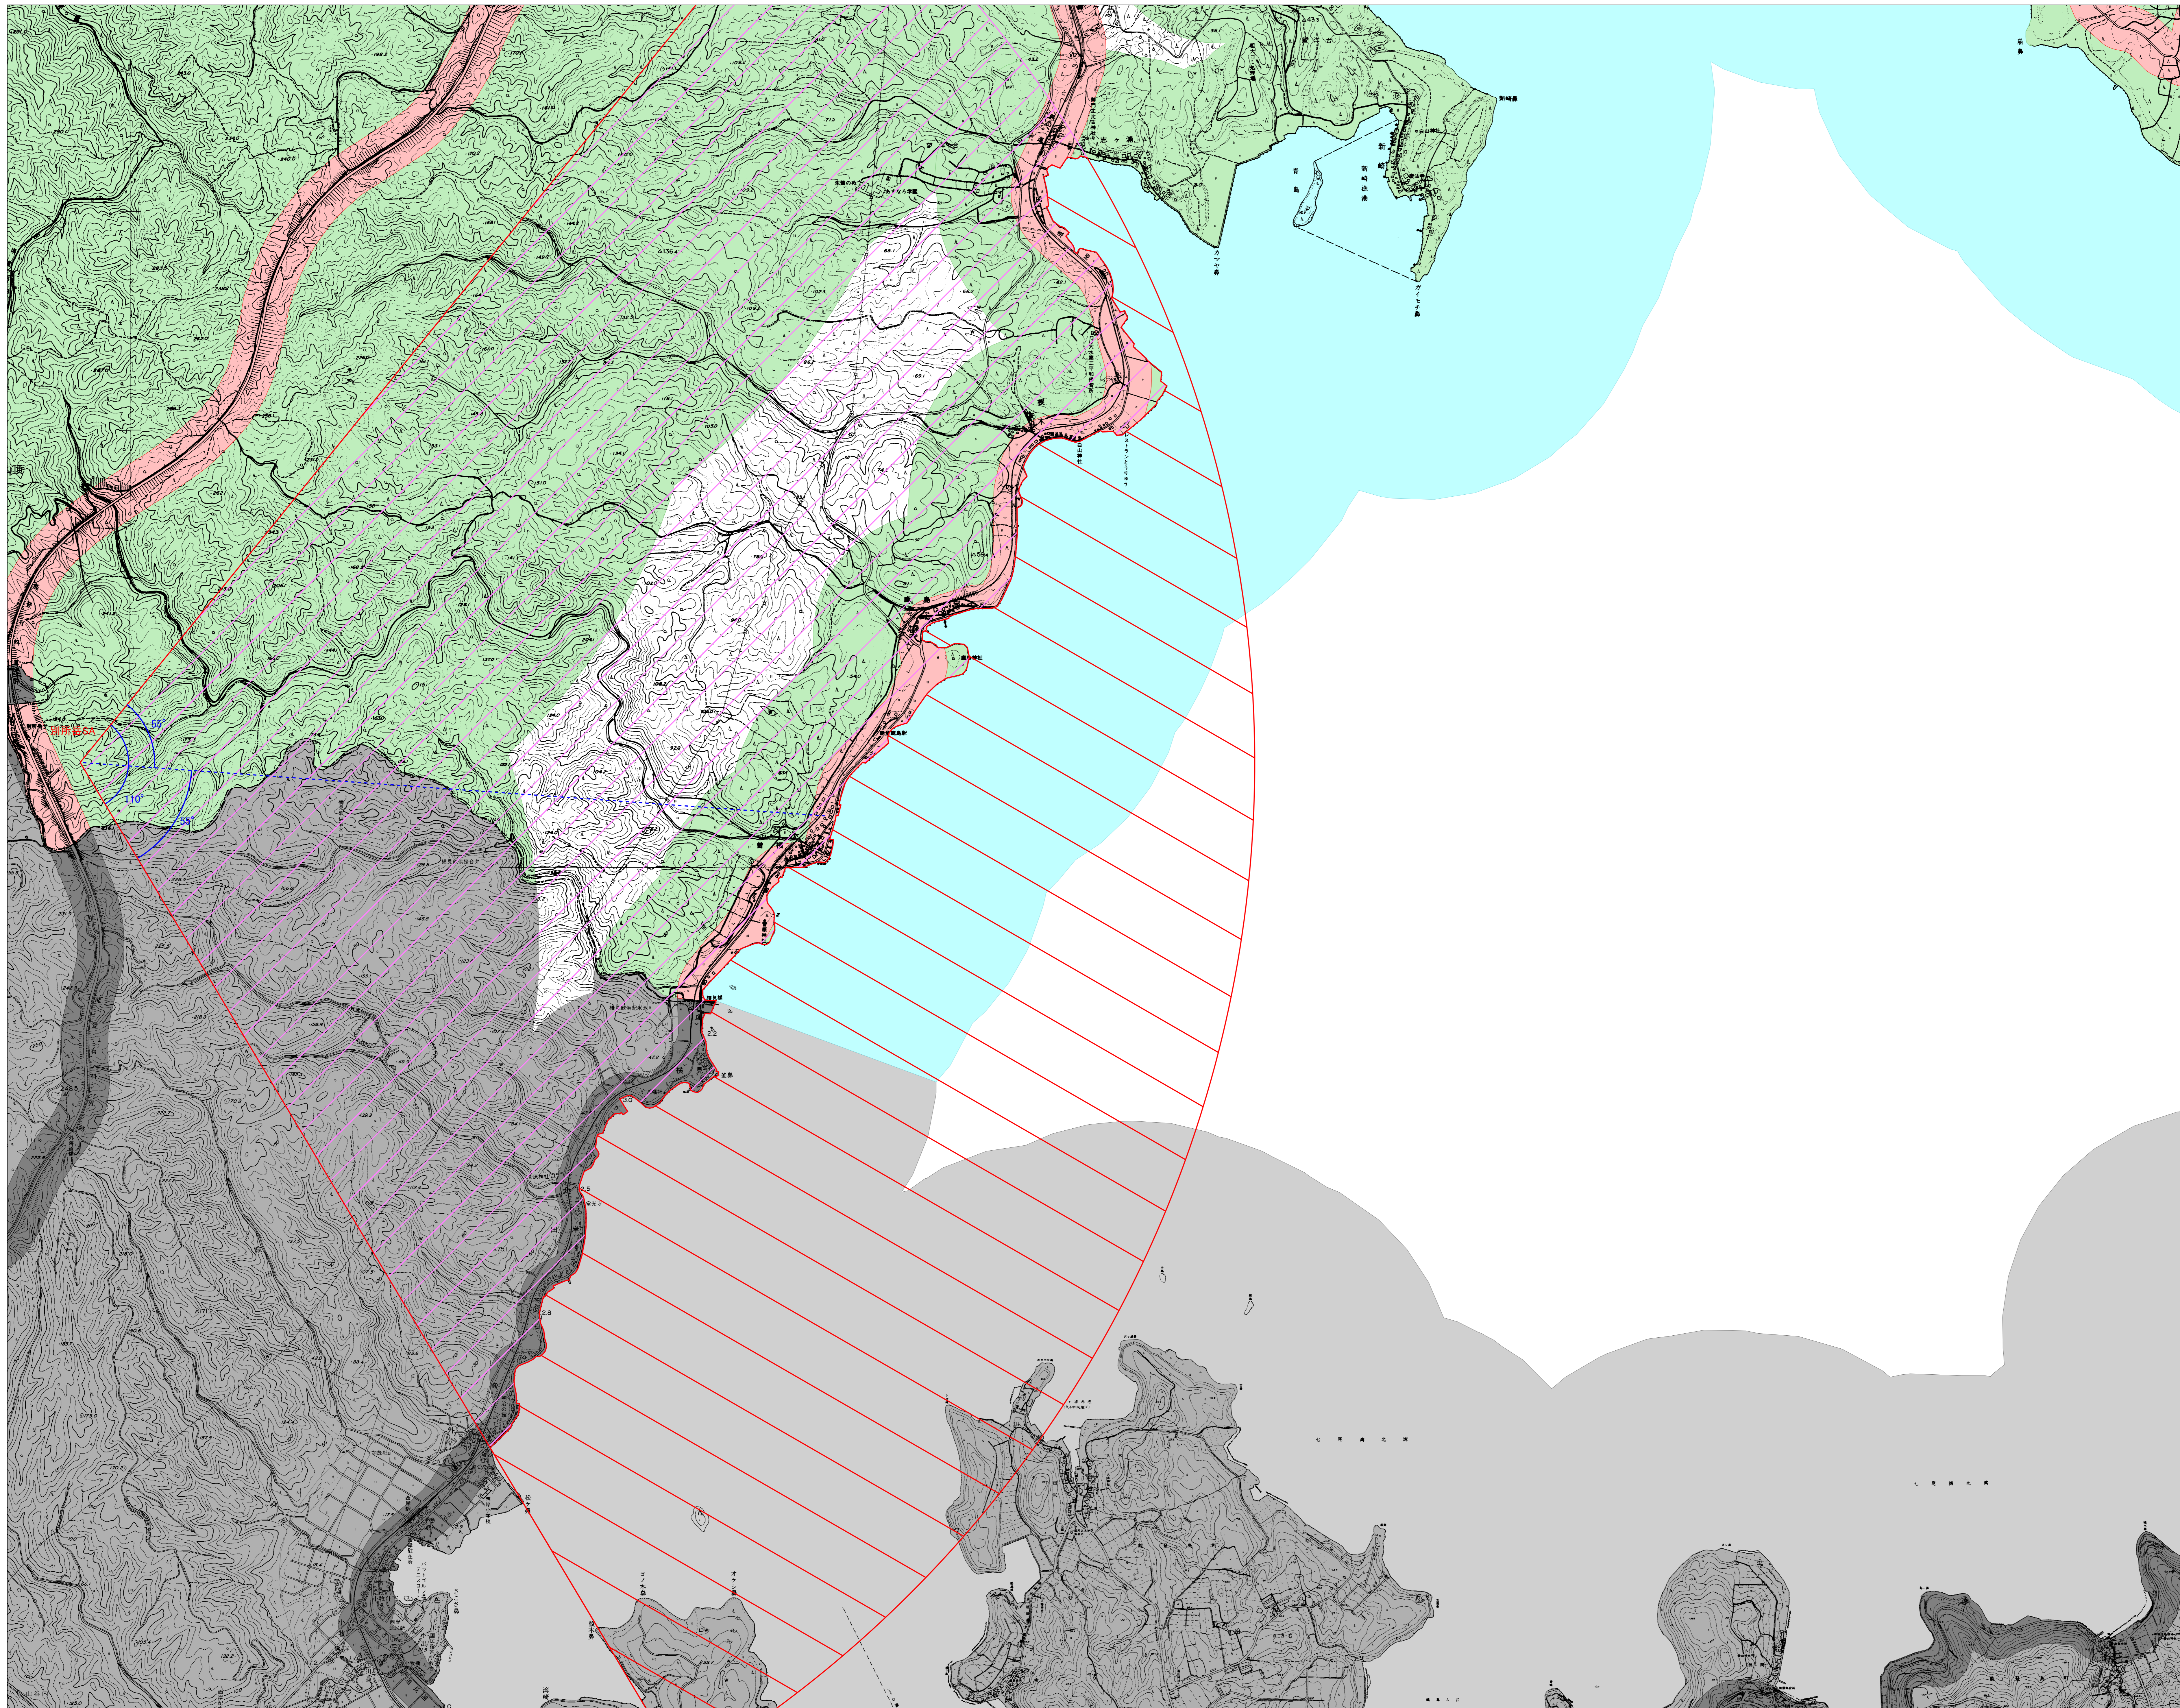

石川県景観計画・眺望計画区域図 No.26

凡 例	
景観計画	陸 景観形成重要地域
	海
	特別地域
眺望計画	眺望景観保全地域
	10m以下
	13m以下
	15m以下
	20m以下
	30m以下
	高さ規制 特別地域
	市町村界
	県 境