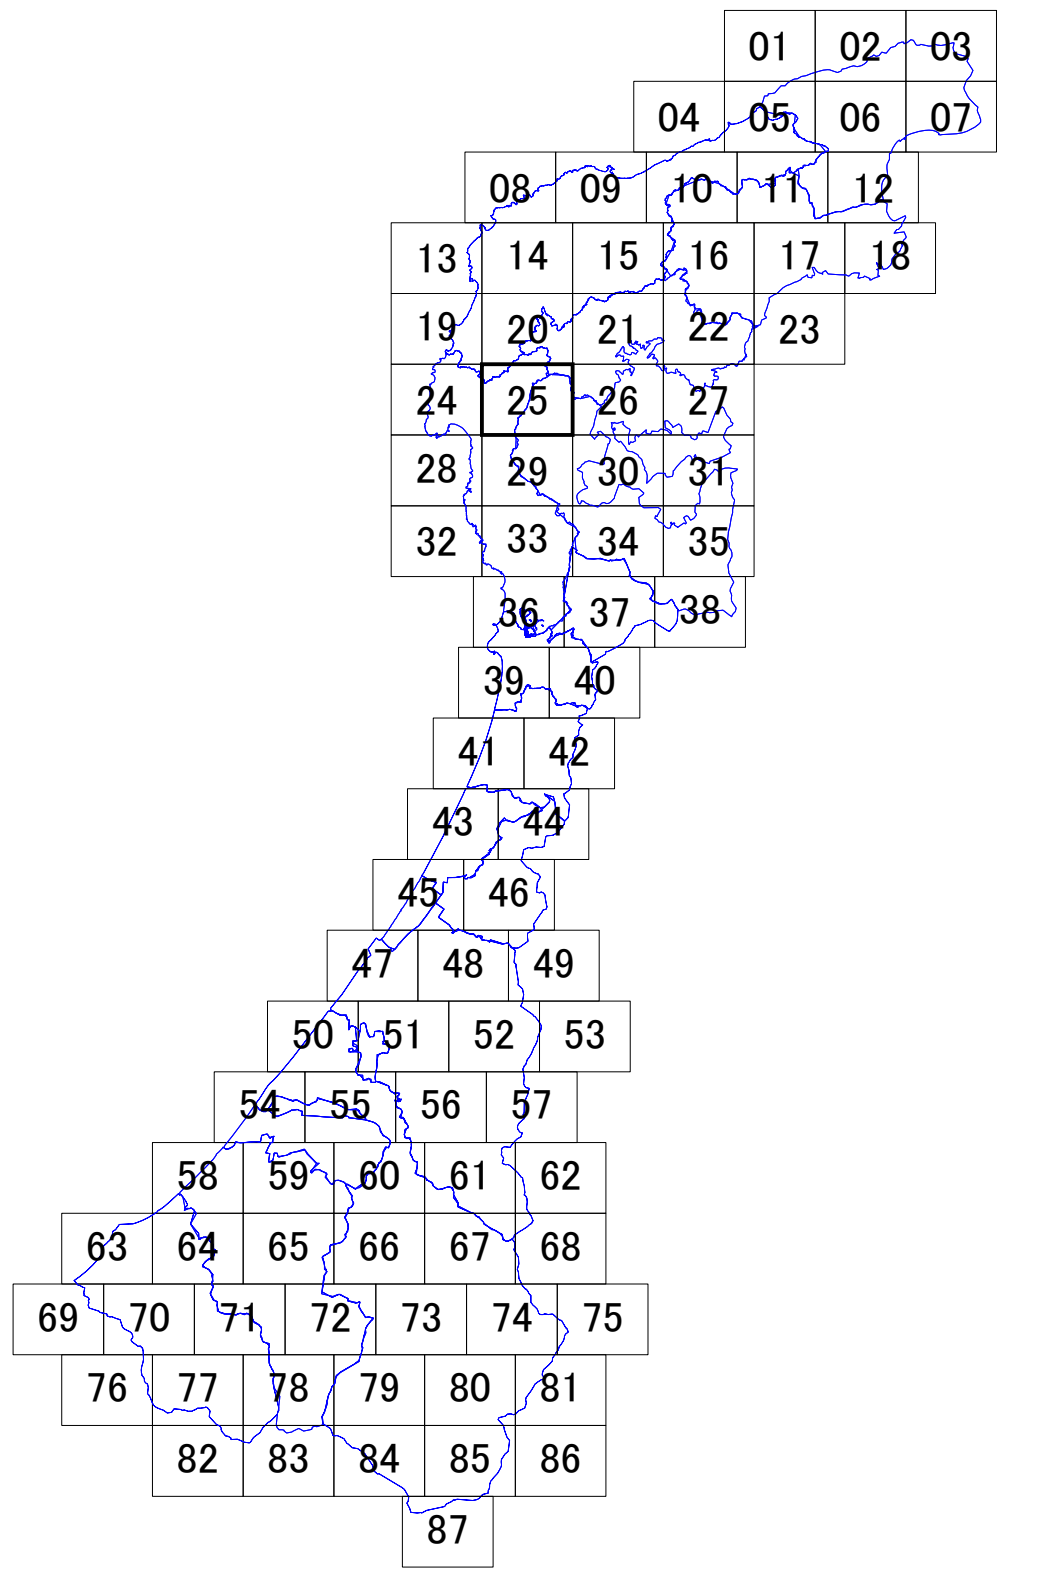

石川県景観計画・眺望計画区域図 No.25

凡 例	
景観計画	陸 景観形成重要地域
	海
	特別地域
	眺望景観保全地域
眺望計画	10m以下
	13m以下
	15m以下
	20m以下
	30m以下
	高さ規制 特別地域
	市町村界
	県 境