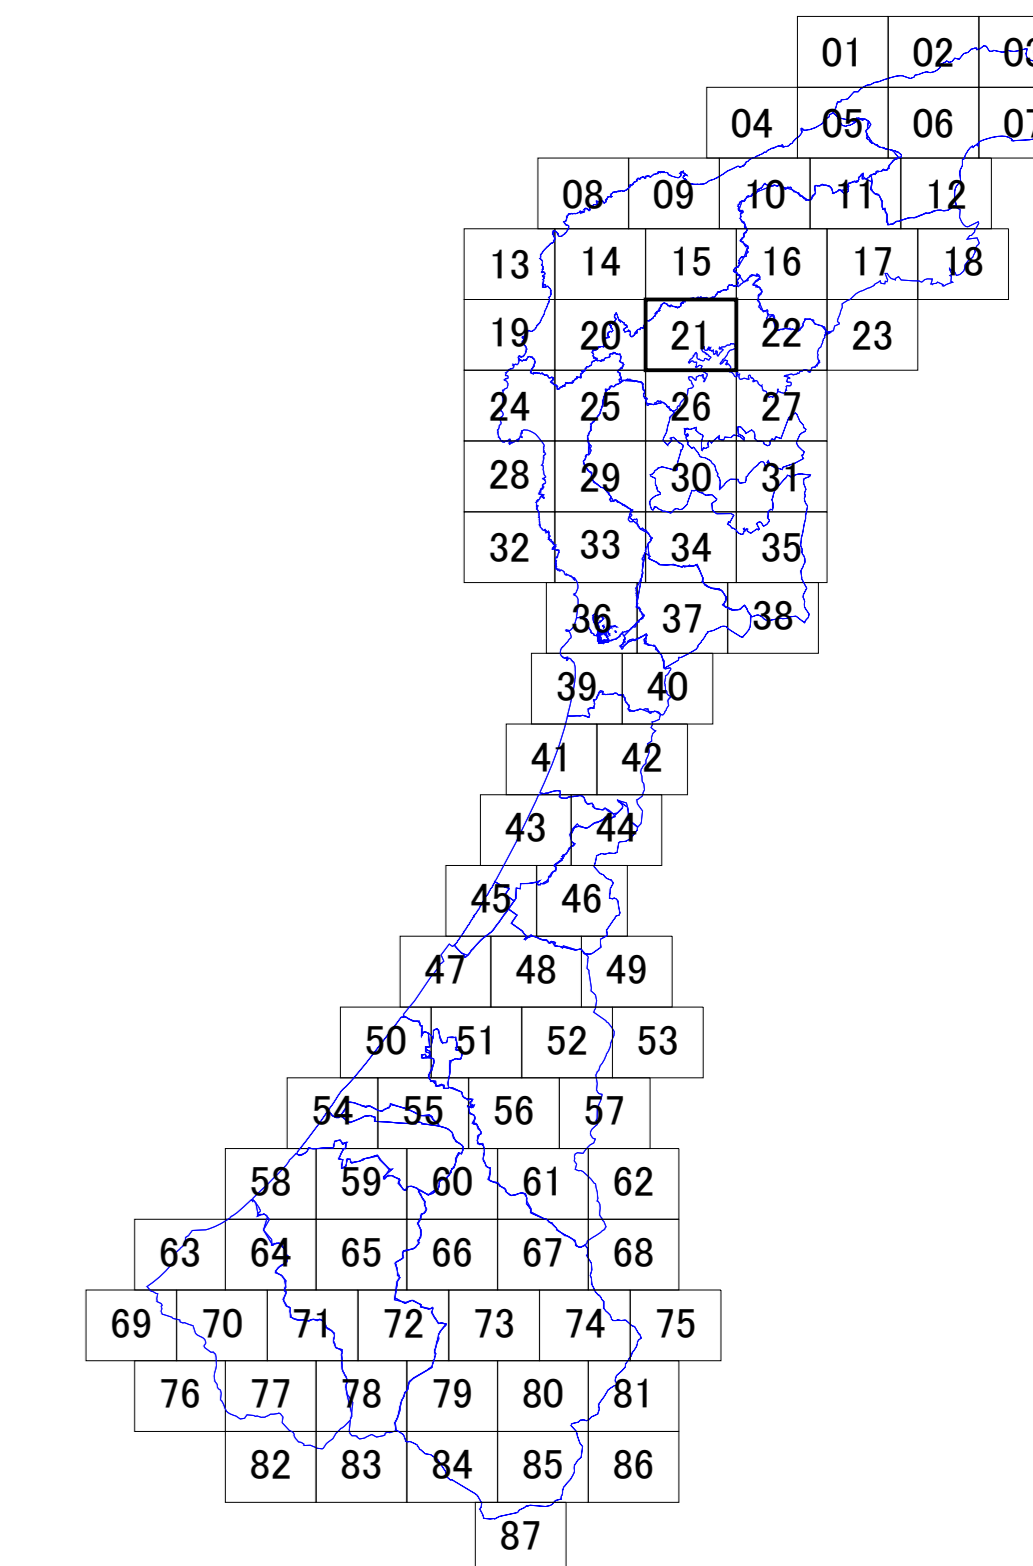

石川県景観計画・眺望計画区域図 No.21

凡 例	
景観計画	陸 景観形成重要地域
	海
眺望計画	特別地域
	うち市街地部
	眺望景観保全地域
	高さ規制
	10m以下
	13m以下
	15m以下
	20m以下
	30m以下
	市町村界
	県 境