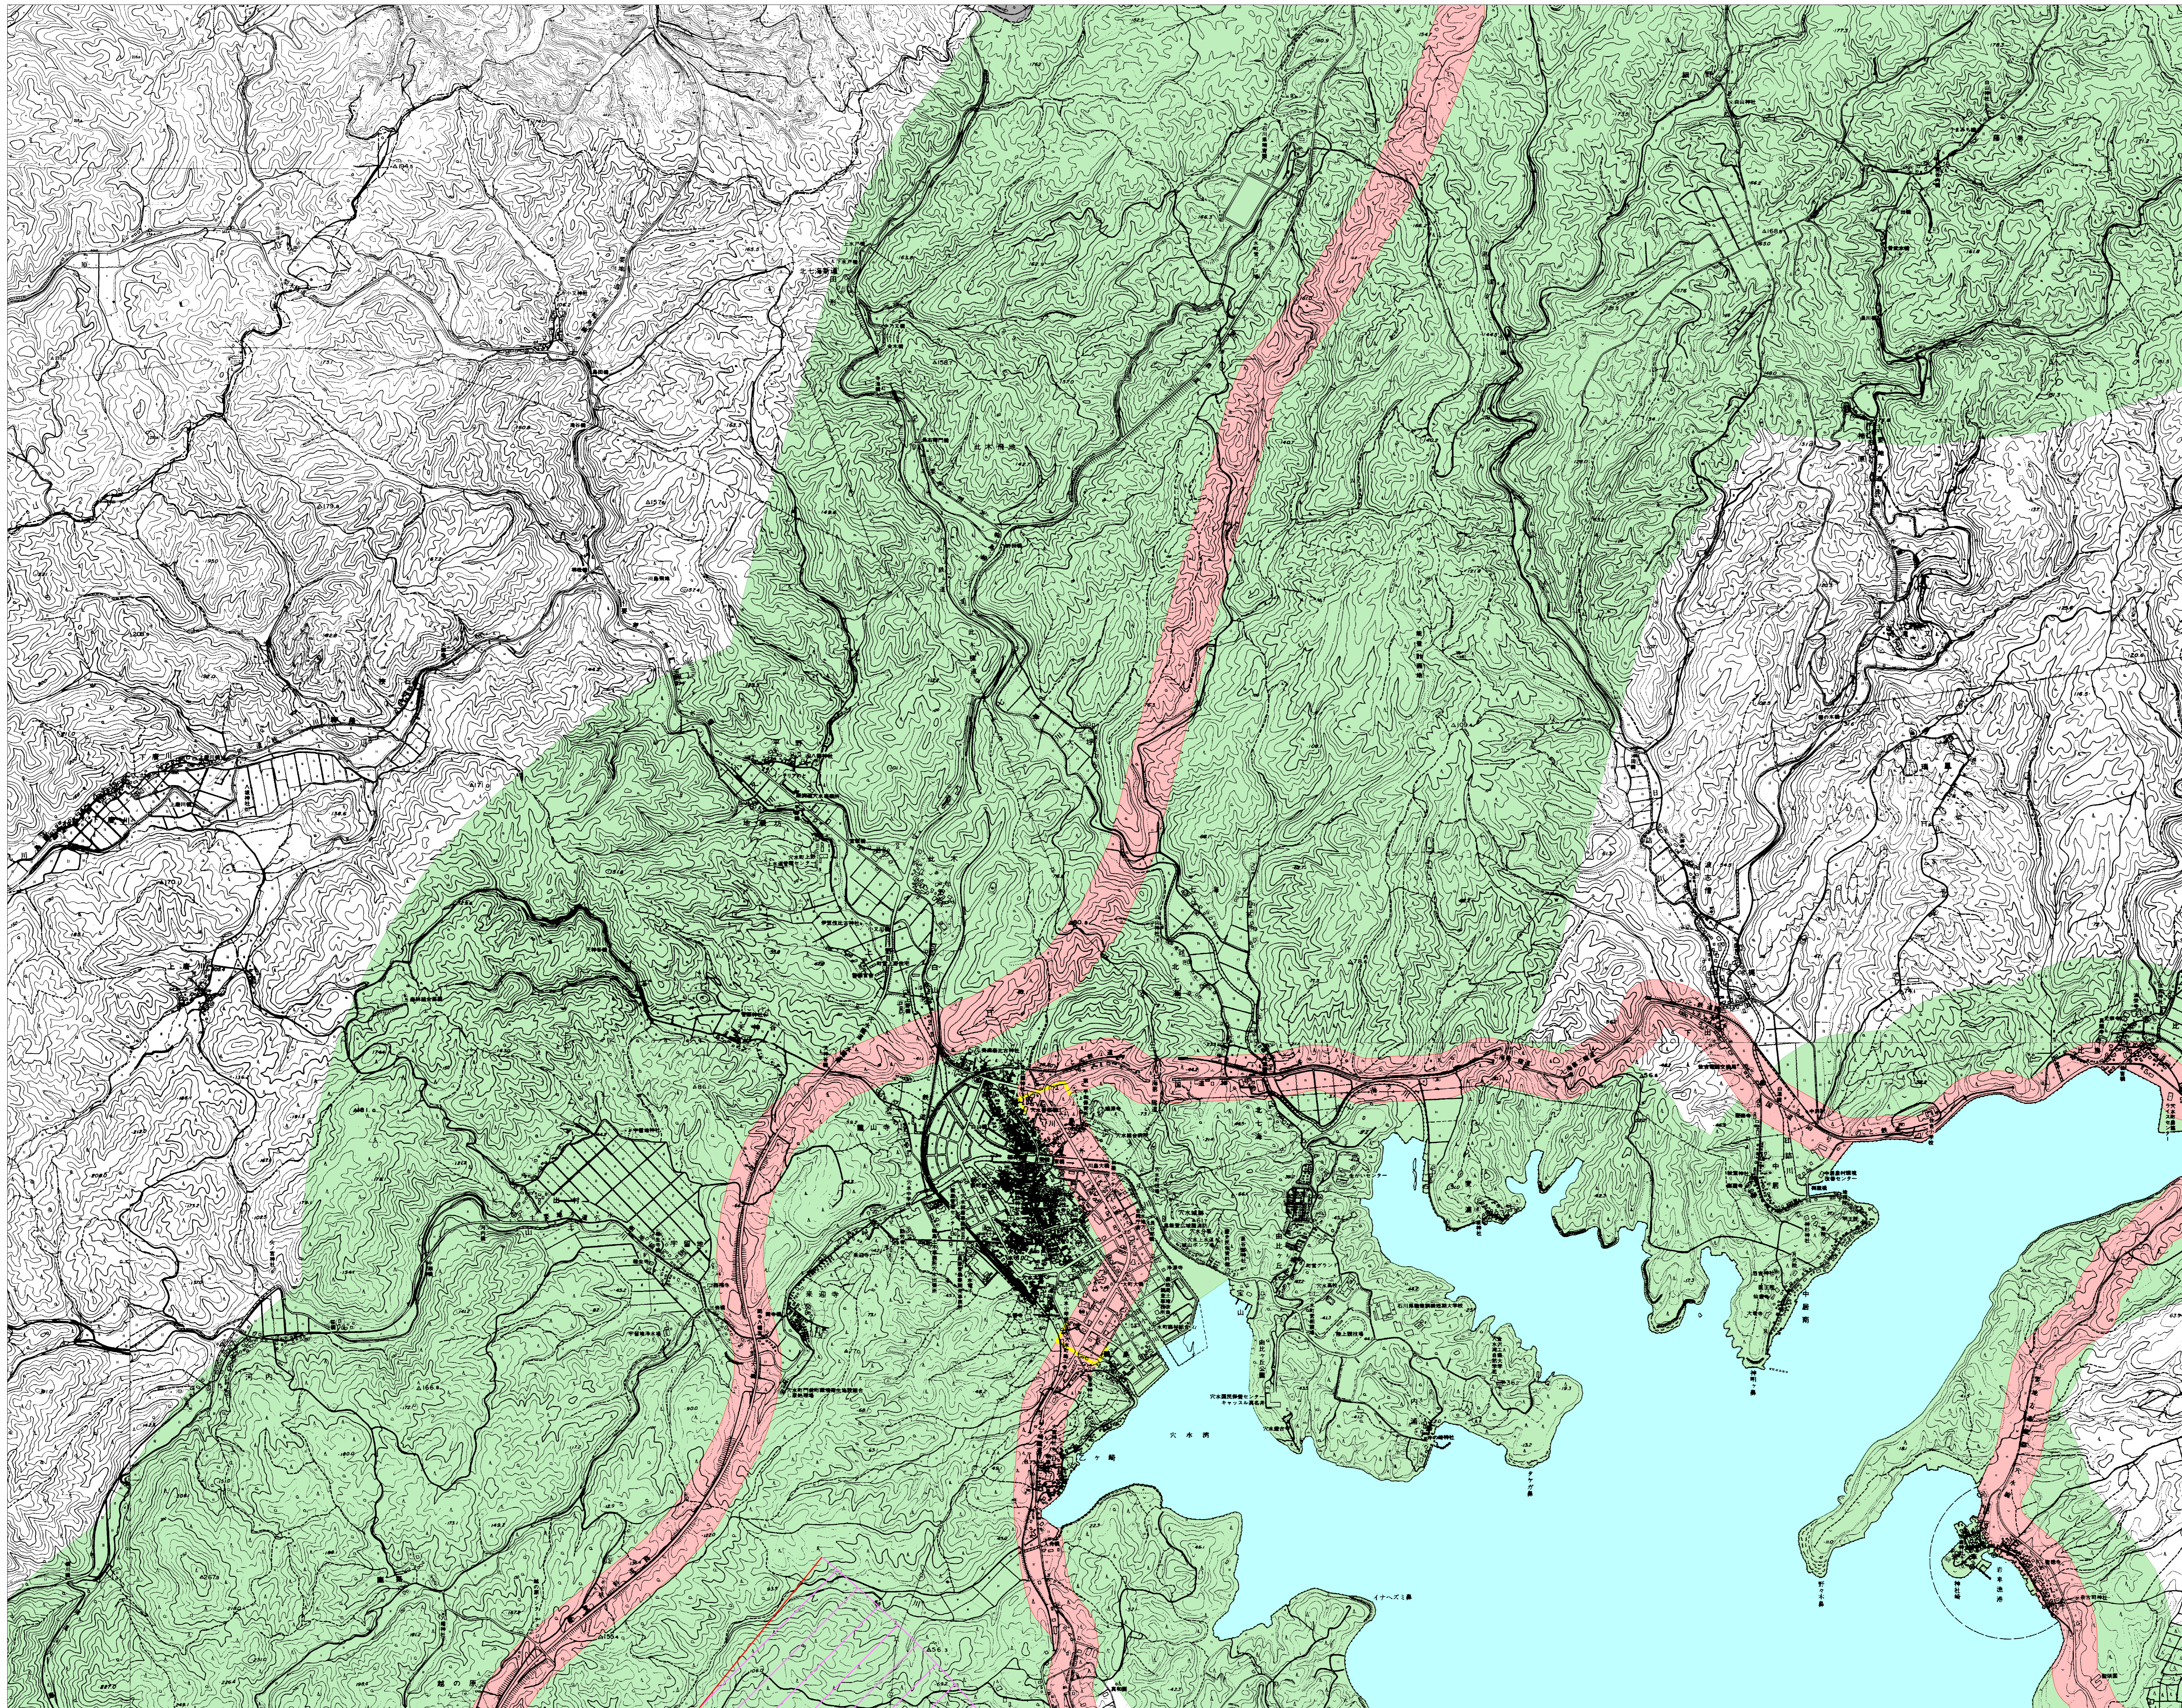

石川県景観計画・眺望計画区域図 No.21

凡 例	
景観計画	陸 景観形成重要地域
	海
眺望計画	特別地域
	うち市街地部
	眺望景観保全地域
	高さ規制
	10m以下
	13m以下
	15m以下
	20m以下
	30m以下
	市町村界
	県 境