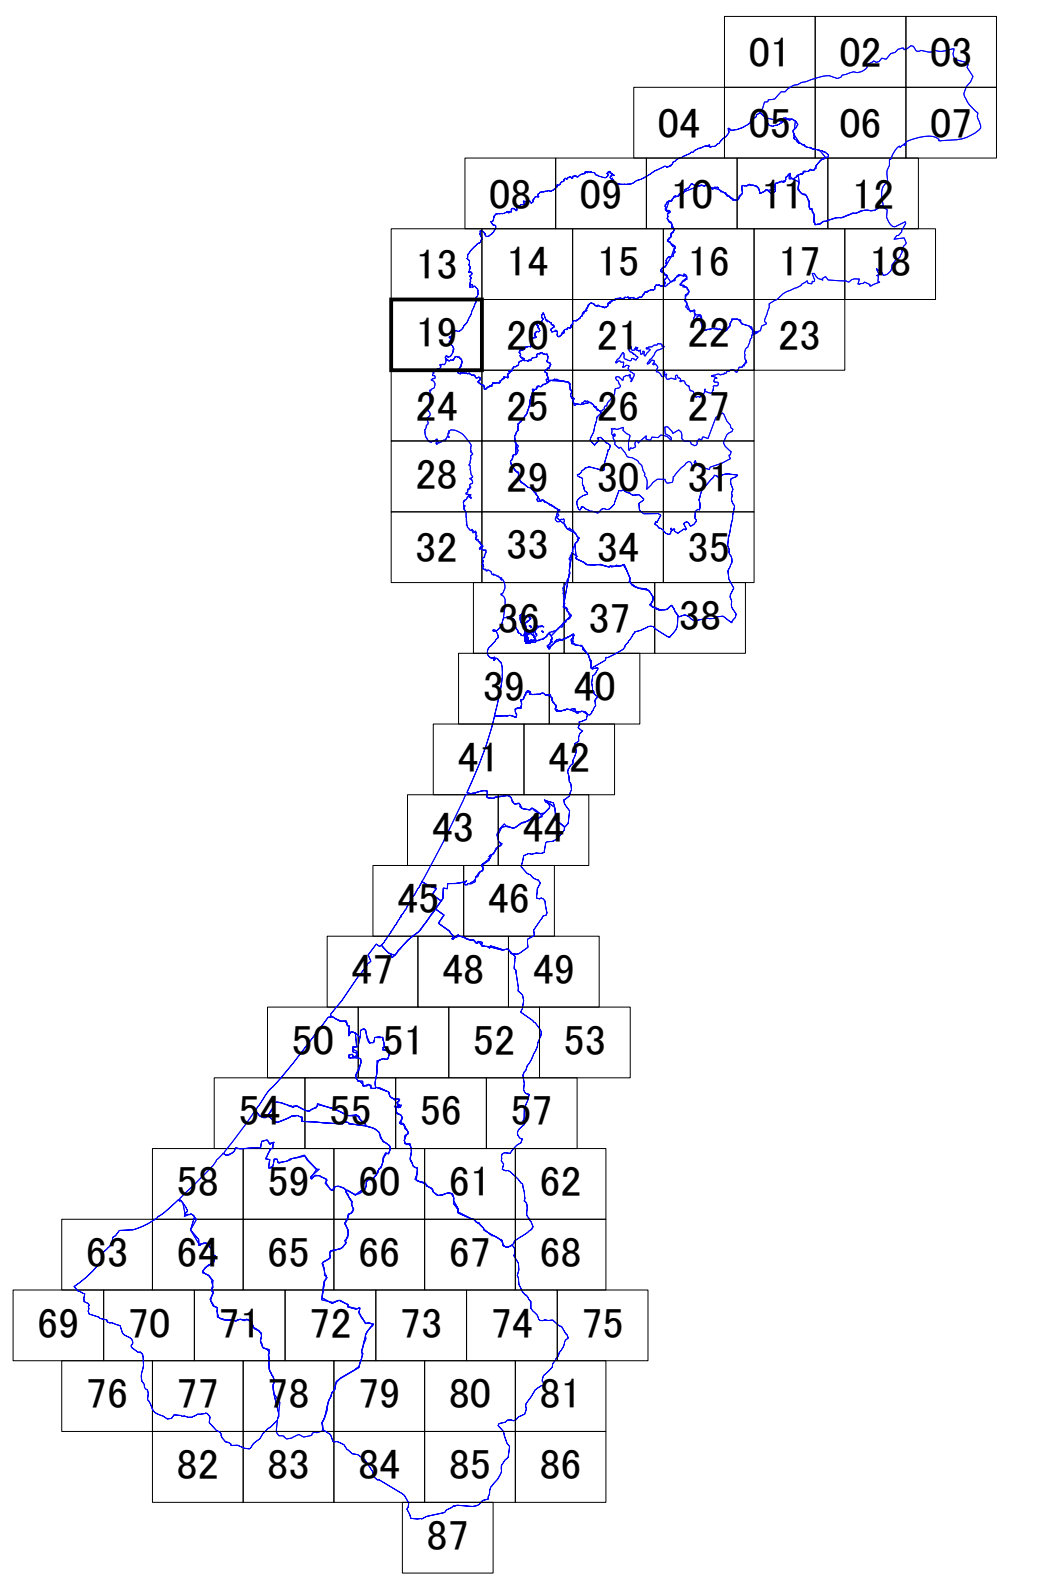

石川県景観計画・眺望計画区域図 No.19

凡 例	
景観計画	陸 景観形成重要地域
	海
	特別地域
	眺望景観保全地域
眺望計画	10m以下
	13m以下
	15m以下
	20m以下
	30m以下
	高さ規制 特別地域
	市町村界
	県 境