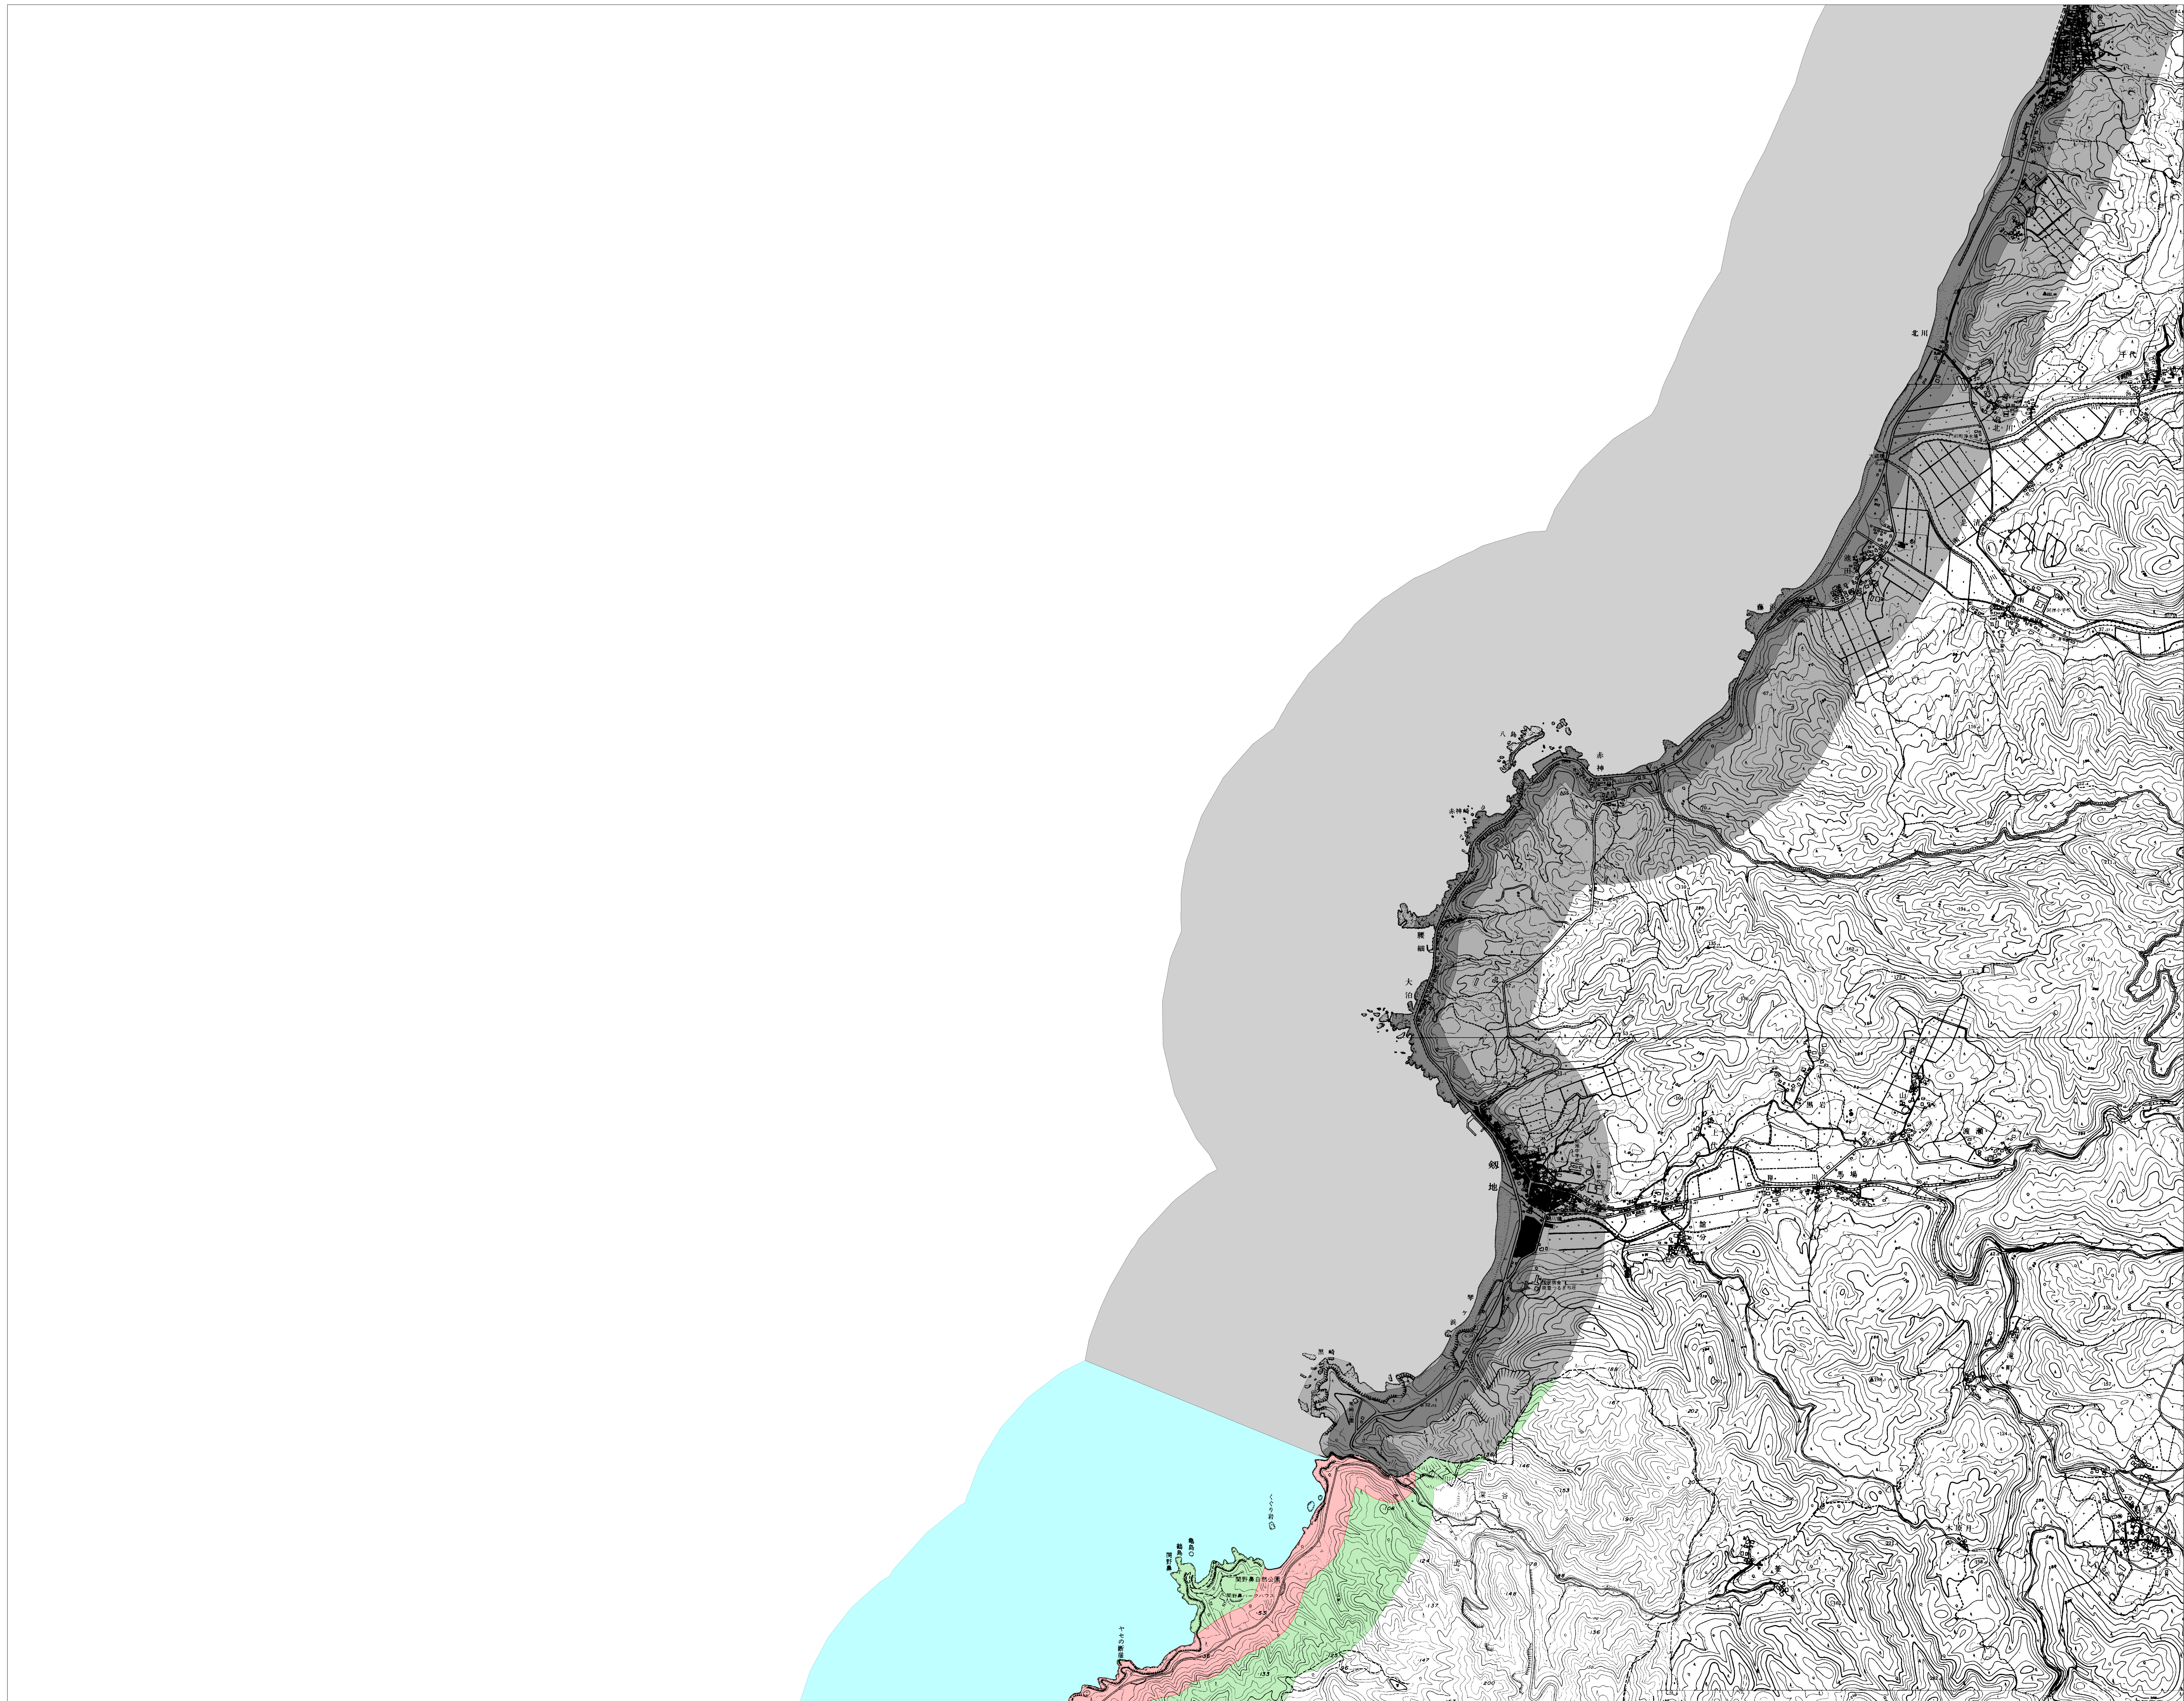

石川県景観計画・眺望計画区域図 No.19

凡 例	
景観計画	陸 景観形成重要地域
	海
	特別地域
	眺望景観保全地域
眺望計画	10m以下
	13m以下
	15m以下
	20m以下
	30m以下
	高さ規制 特別地域
	市町村界
	県 境