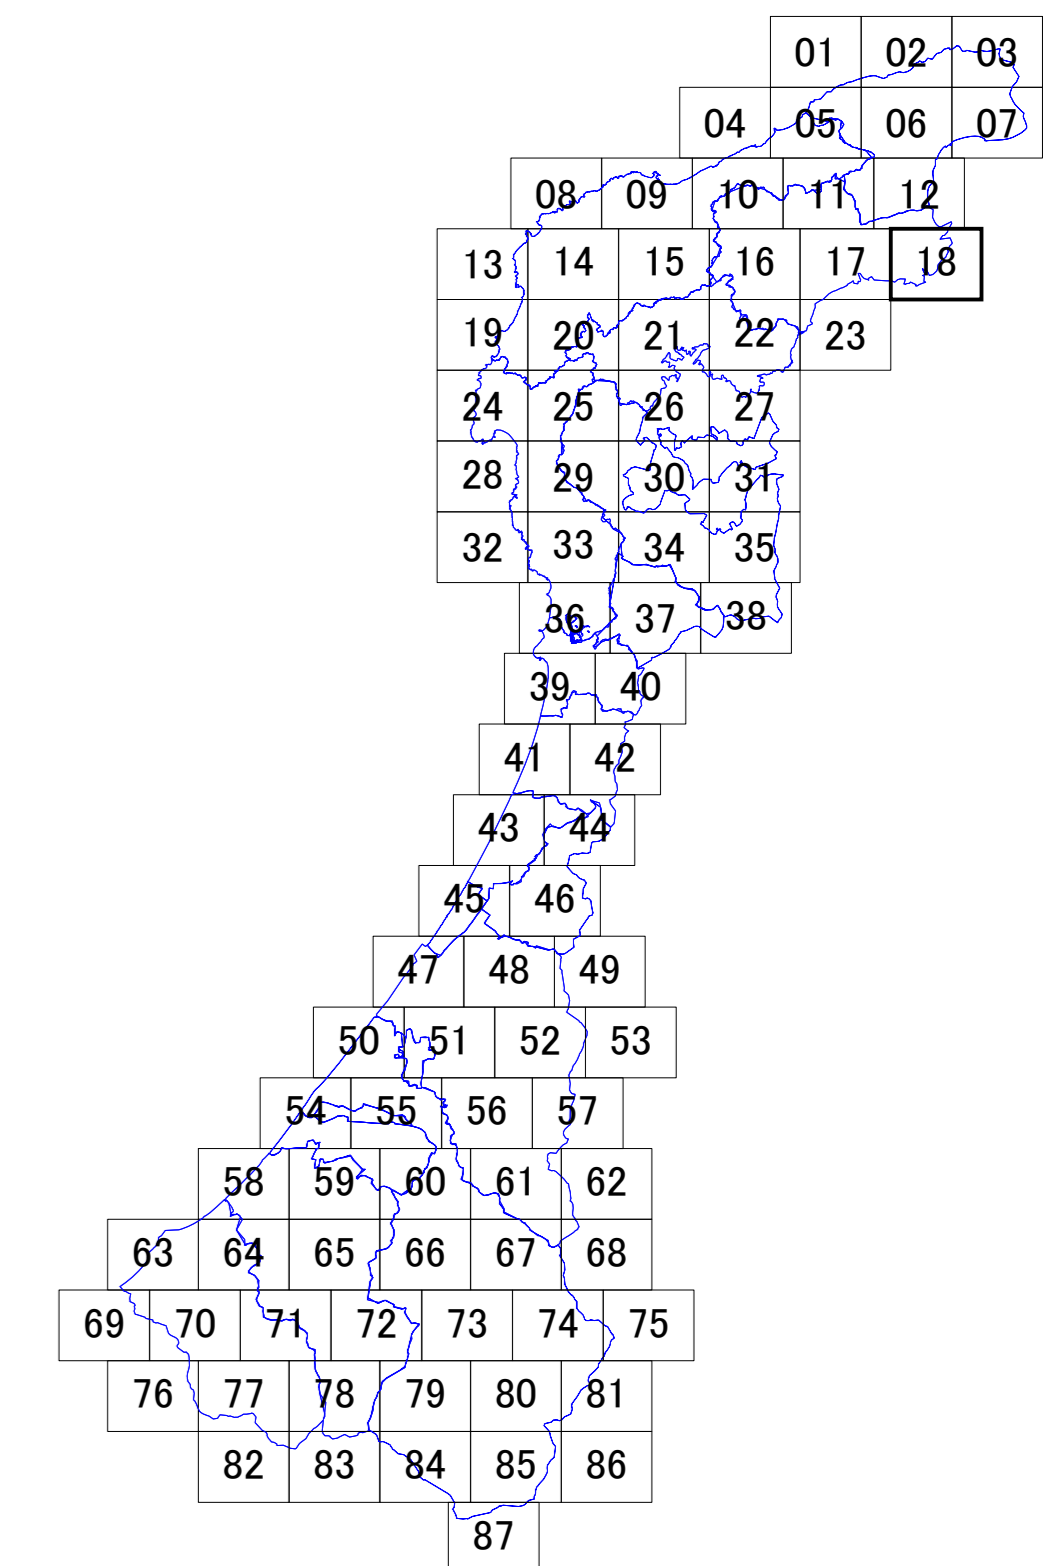

石川県景観計画・眺望計画区域図 No.18

凡 例	
景観計画	陸 景観形成重要地域
	海
	特別地域
	うち市街地部
	眺望景観保全地域
眺望計画	10m以下
	13m以下
	15m以下
	20m以下
	30m以下
	高さ規制 特別地域
	市町村界
	県 境