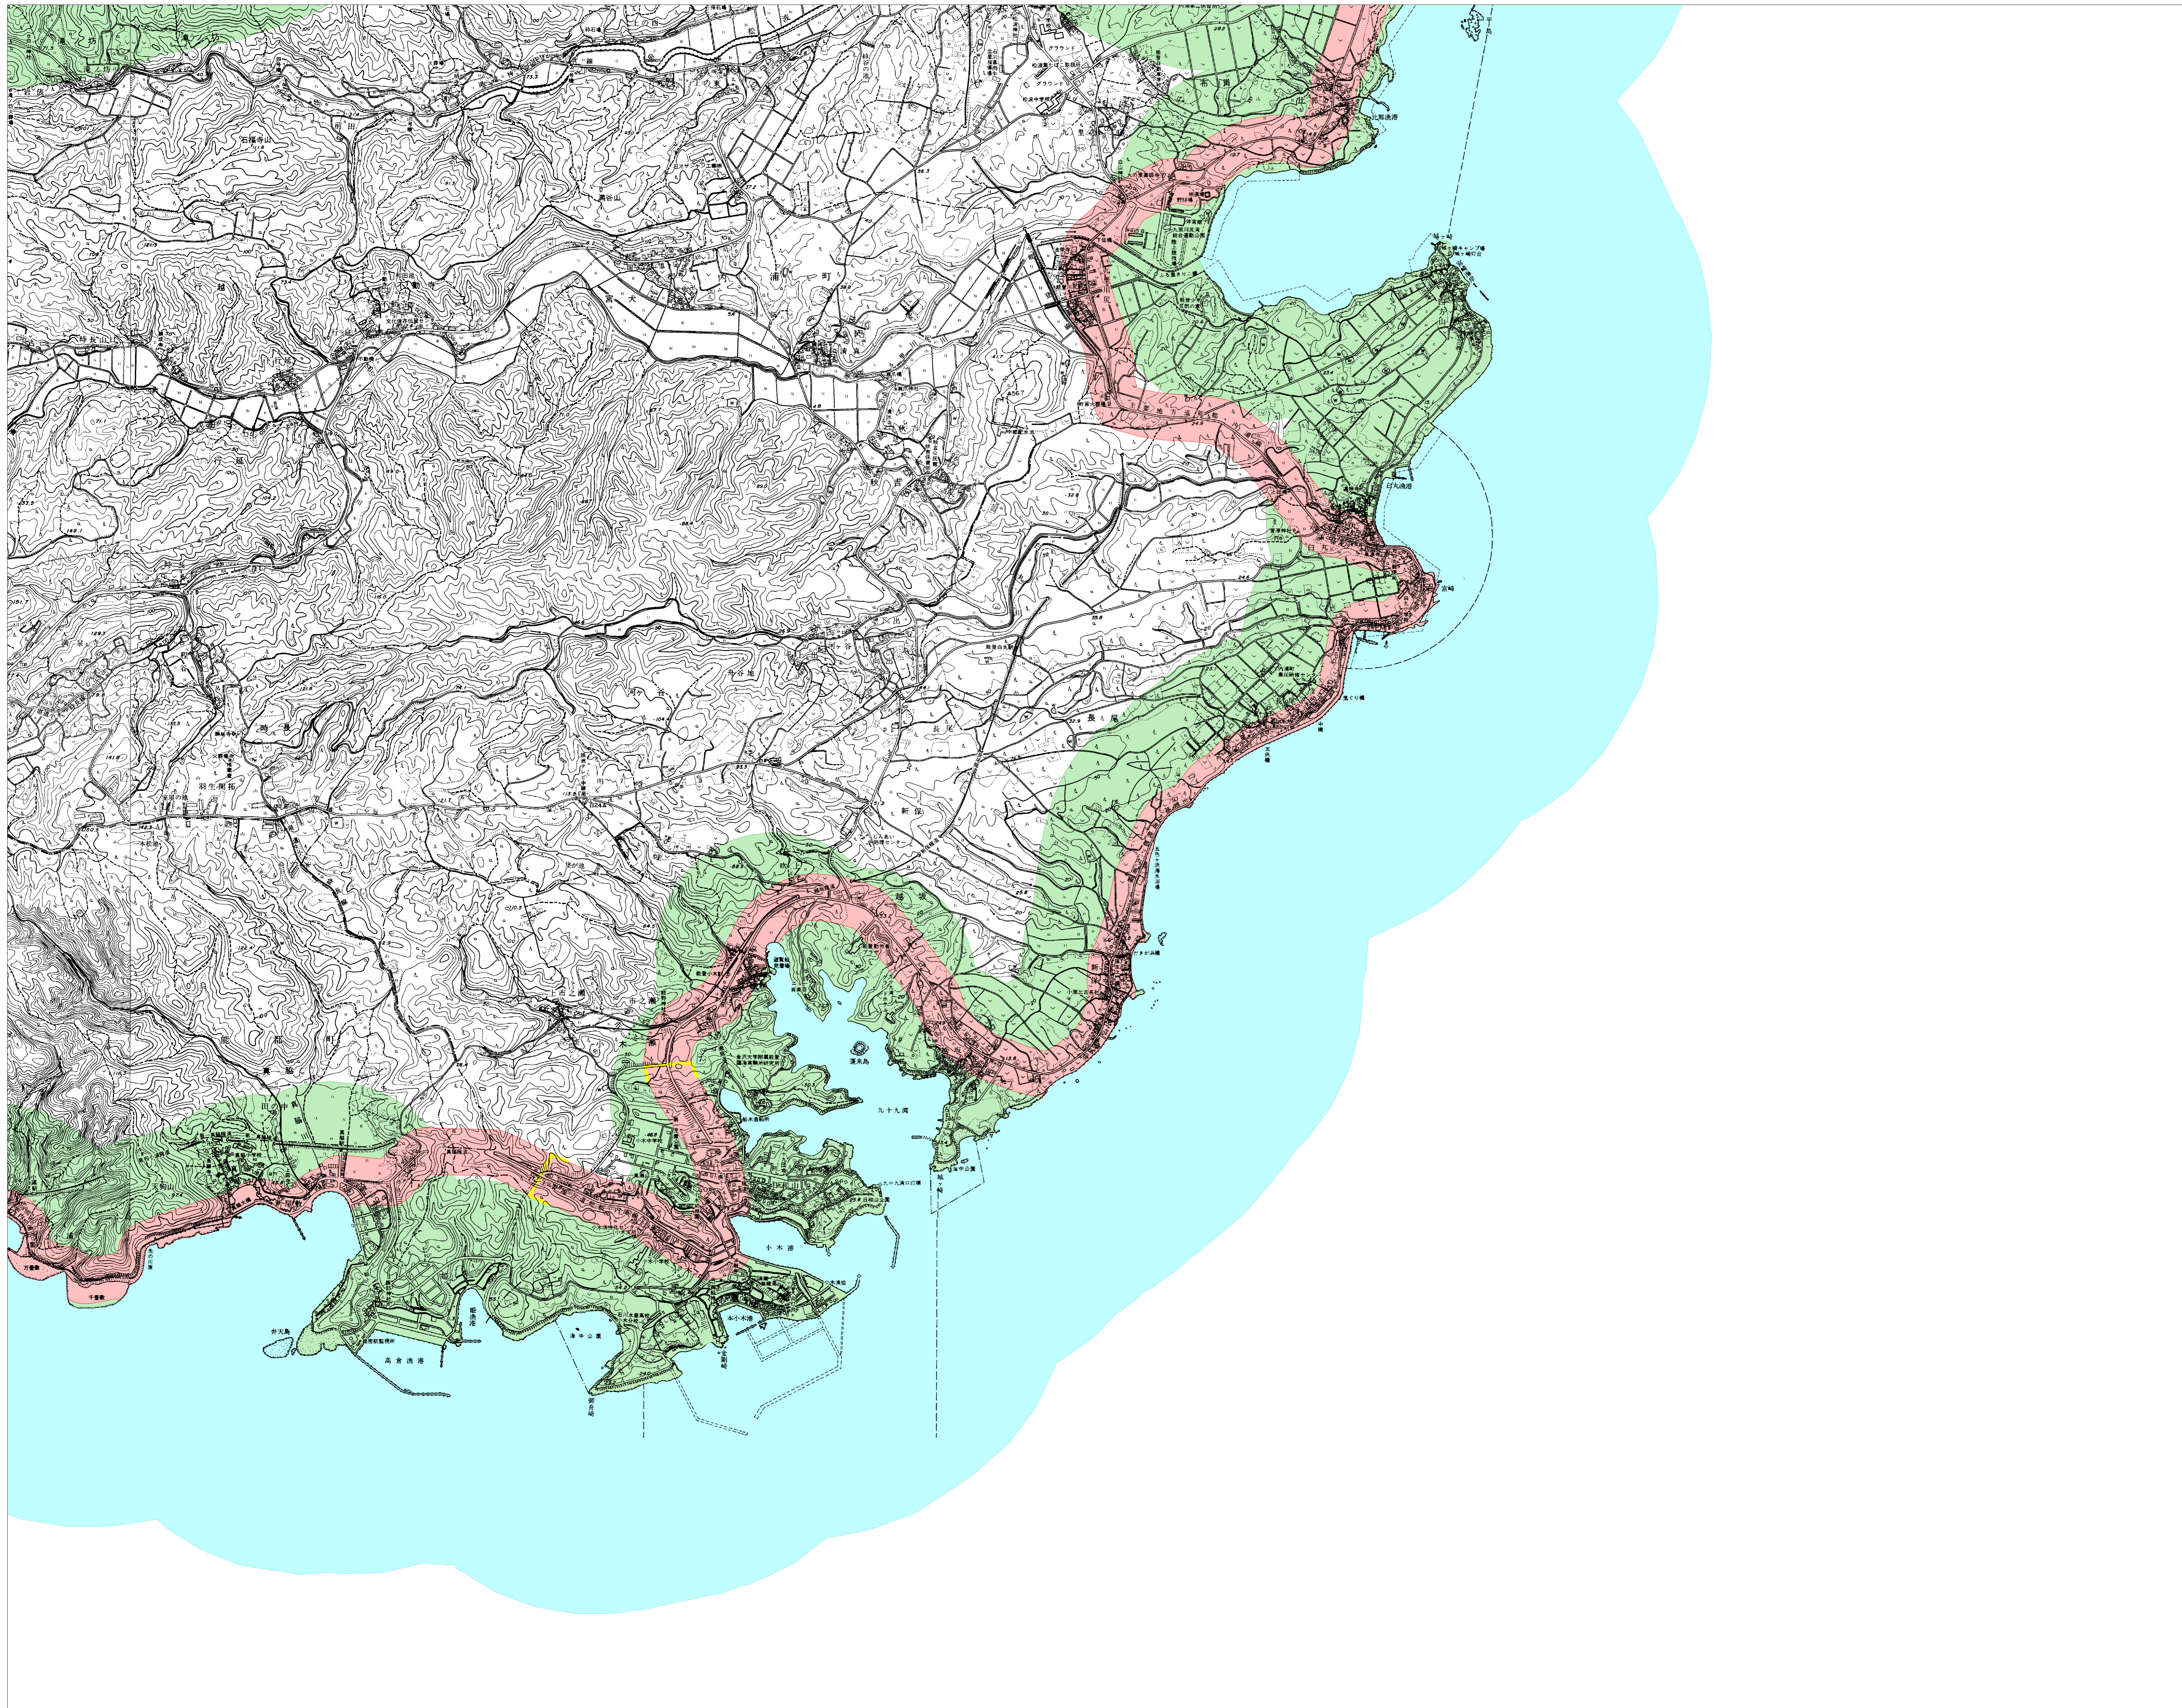

石川県景観計画・眺望計画区域図 No.18

凡 例	
景観計画	陸 景観形成重要地域
	海
	特別地域
	うち市街地部
	眺望景観保全地域
眺望計画	10m以下
	13m以下
	15m以下
	20m以下
	30m以下
	高さ規制 特別地域
	市町村界
	県 境