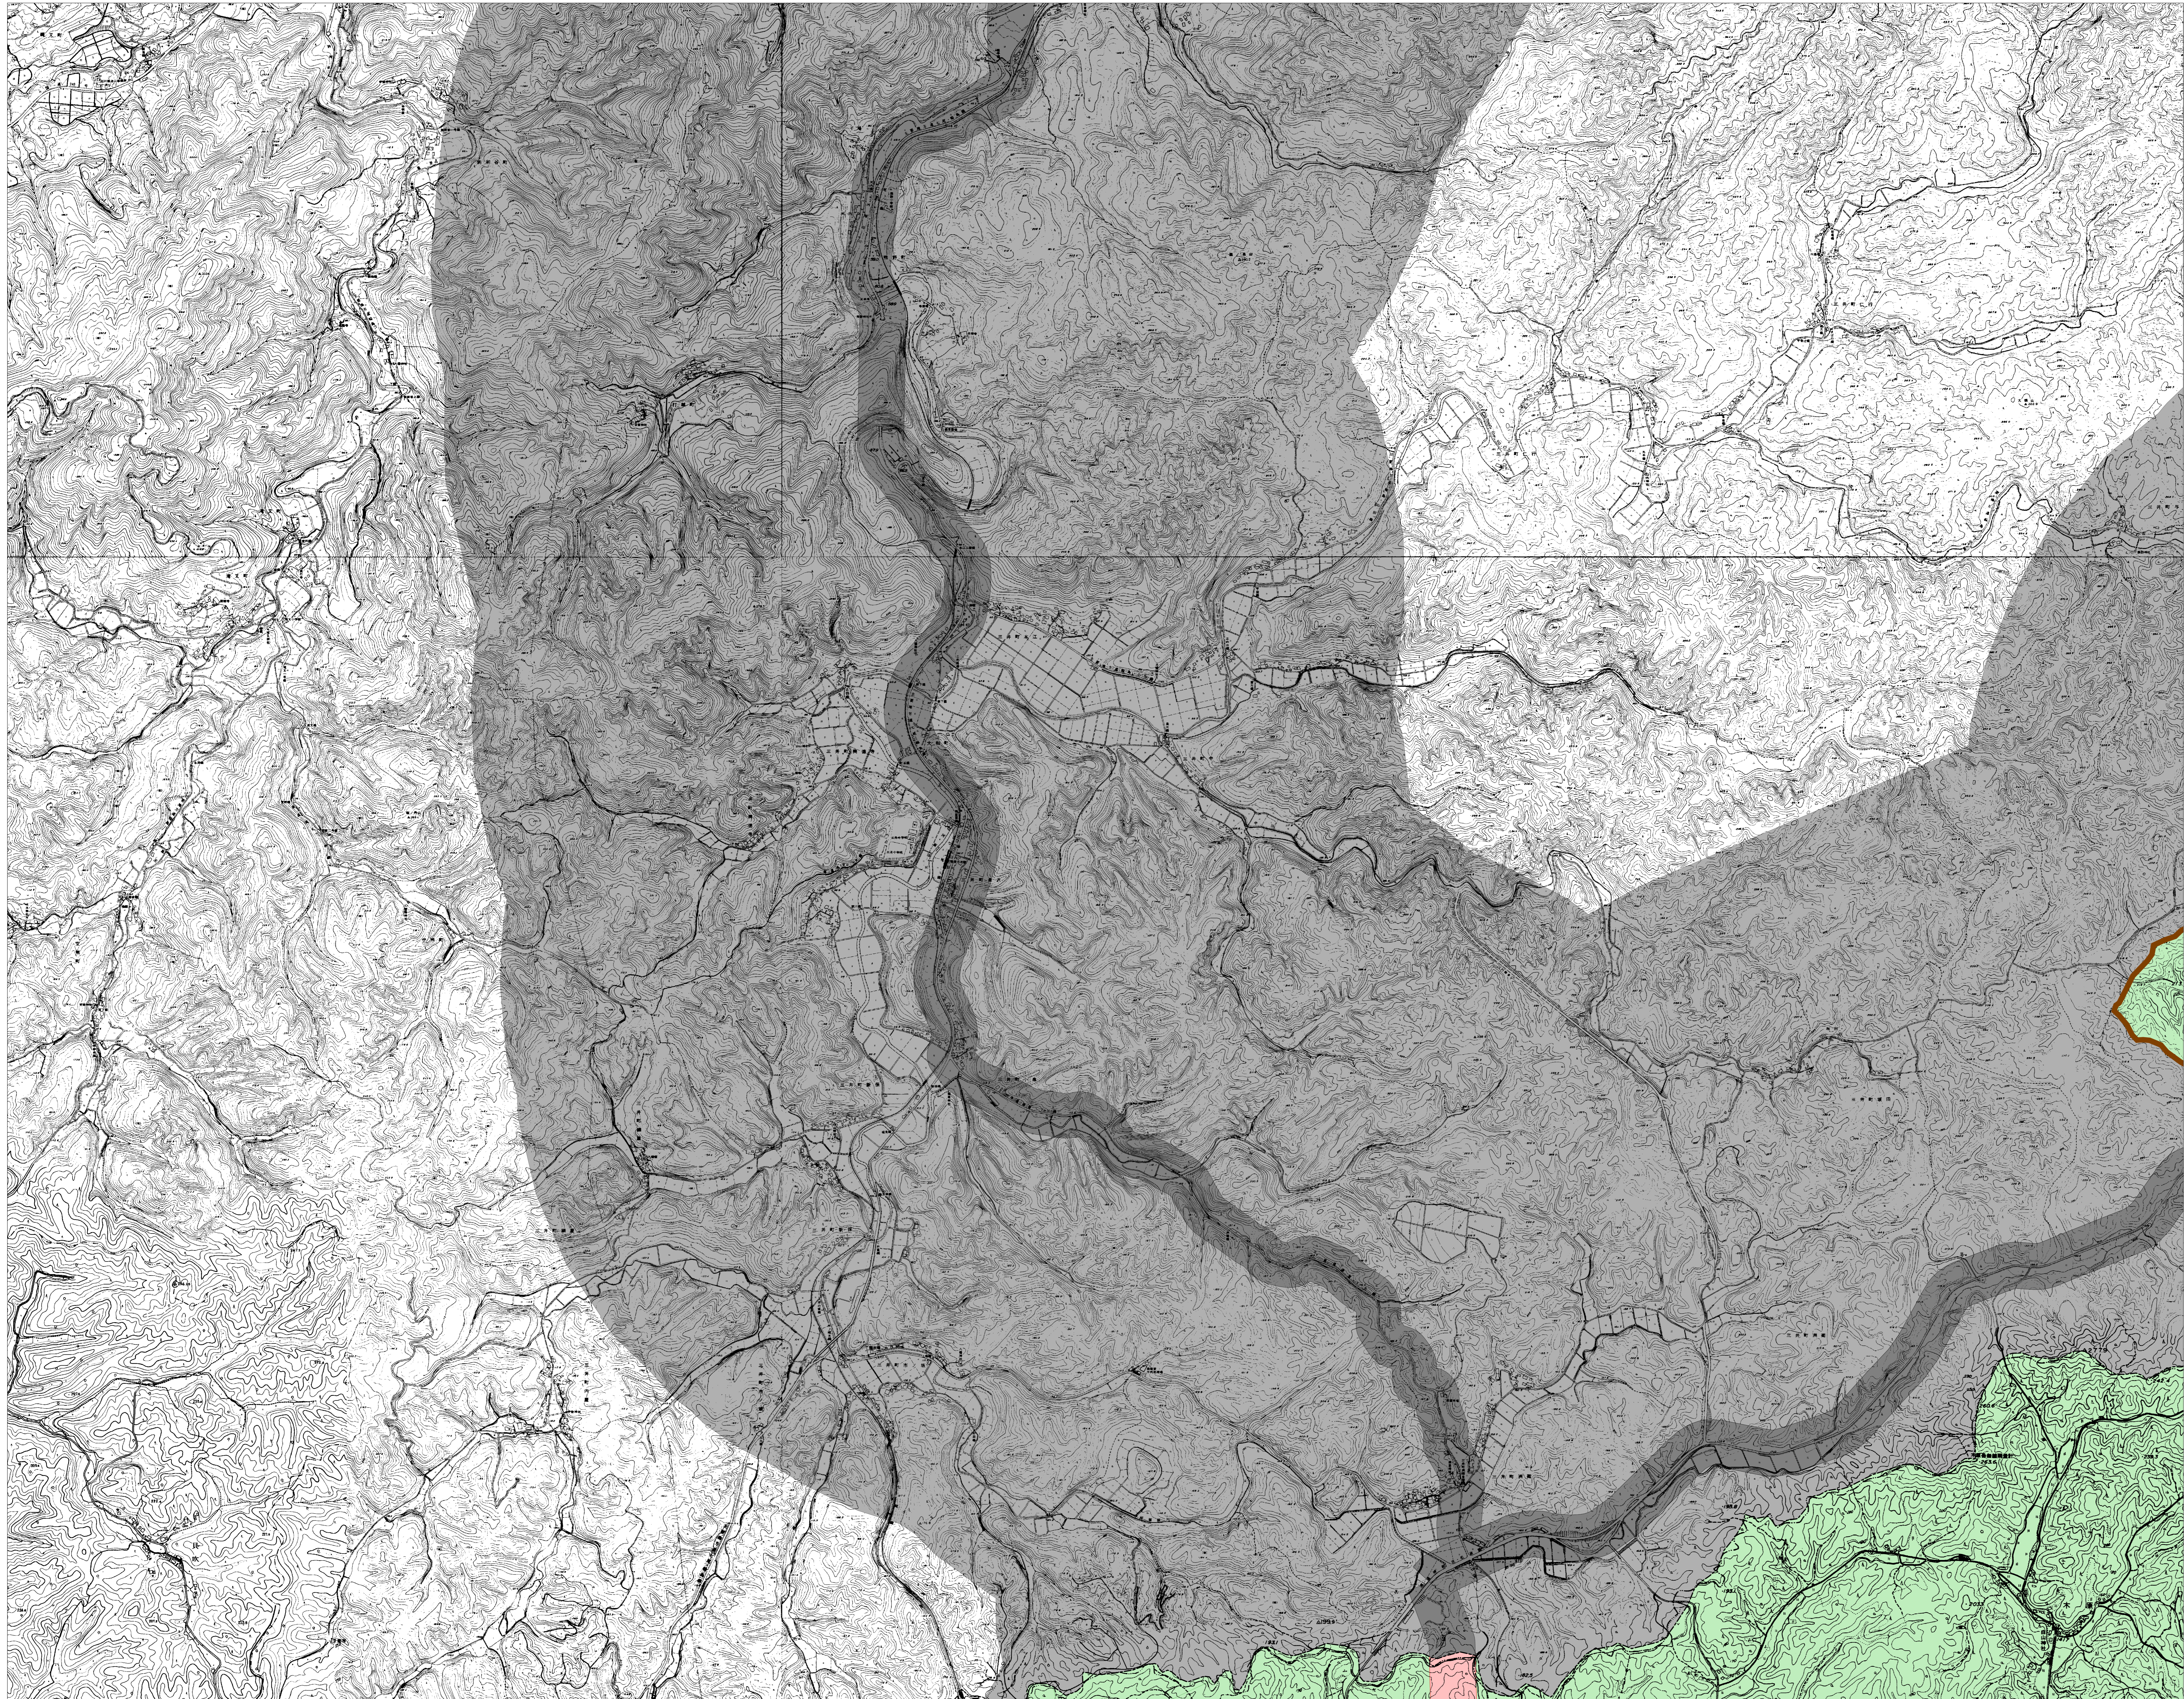

# 石川県景観計画・眺望計画区域図 No.15

凡 例		
景観計画	陸 景観形成重要地域	
	海	
眺望計画	特別地域	
	景観形成重点地区	
眺望計画	眺望景観保全地域	
	10m以下	高さ規制 特別地域
	13m以下	
	15m以下	
	20m以下	
30m以下		
市町村界		
県 境		