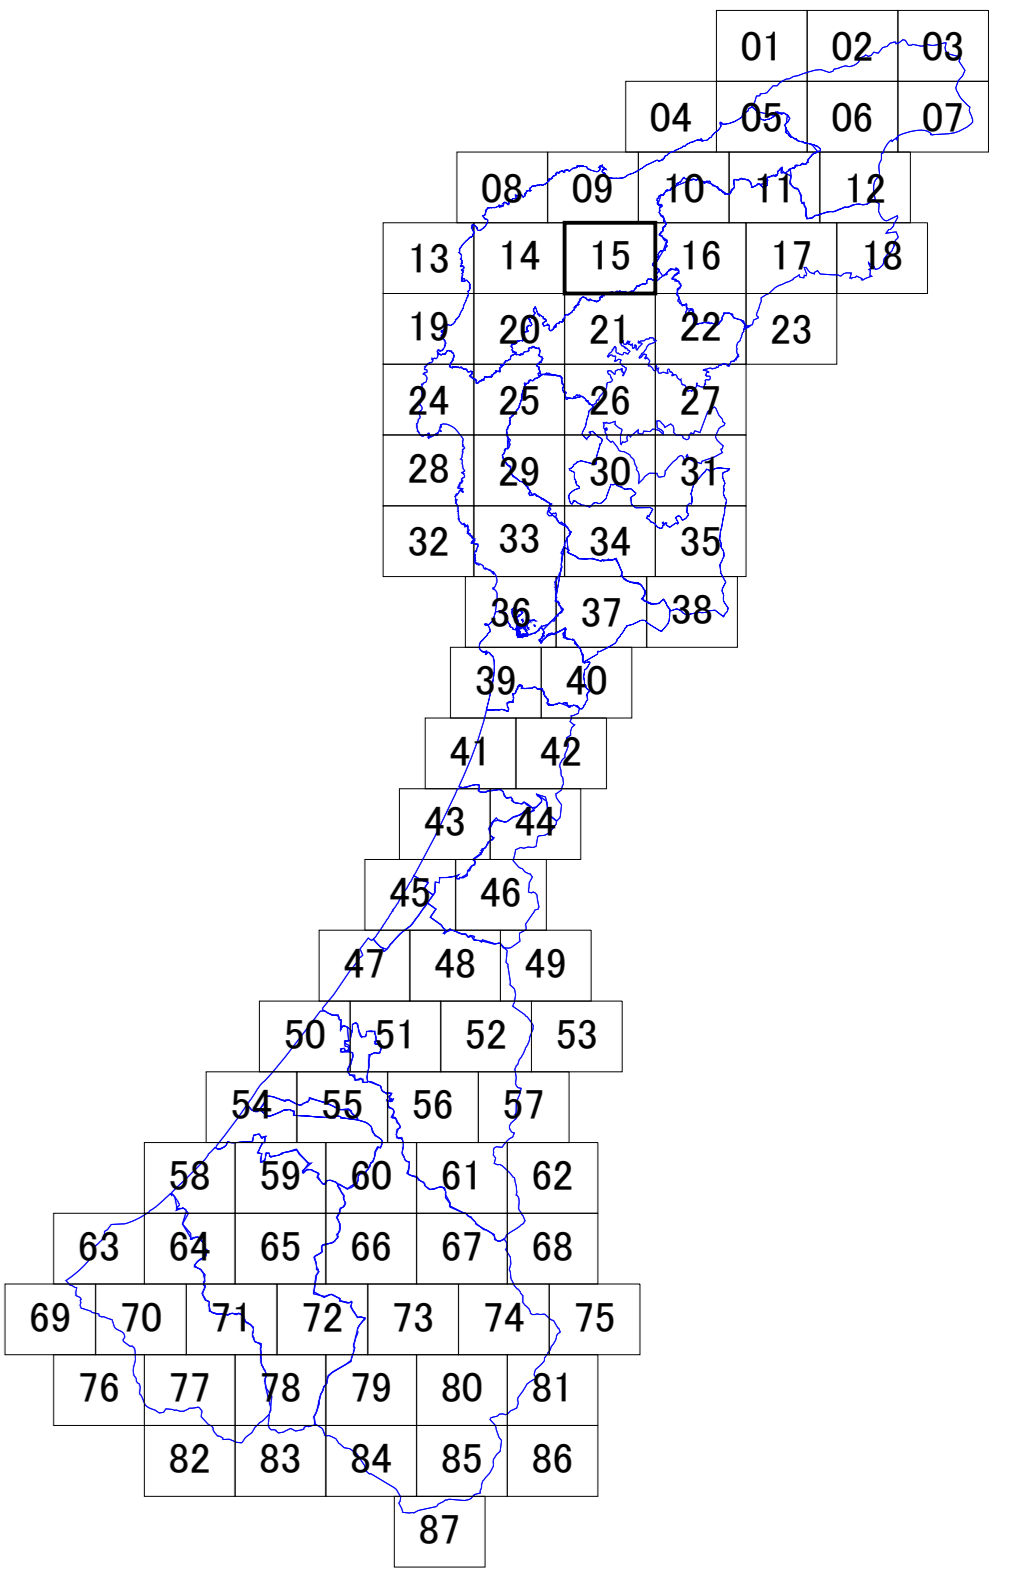

# 石川県景観計画・眺望計画区域図 No.15

凡 例		
景観計画	陸 景観形成重要地域	
	海	
眺望計画	特別地域	
	景観形成重点地区	
眺望計画	眺望景観保全地域	
	10m以下	高さ規制 特別地域
	13m以下	
	15m以下	
	20m以下	
30m以下		
市町村界		
県 境		