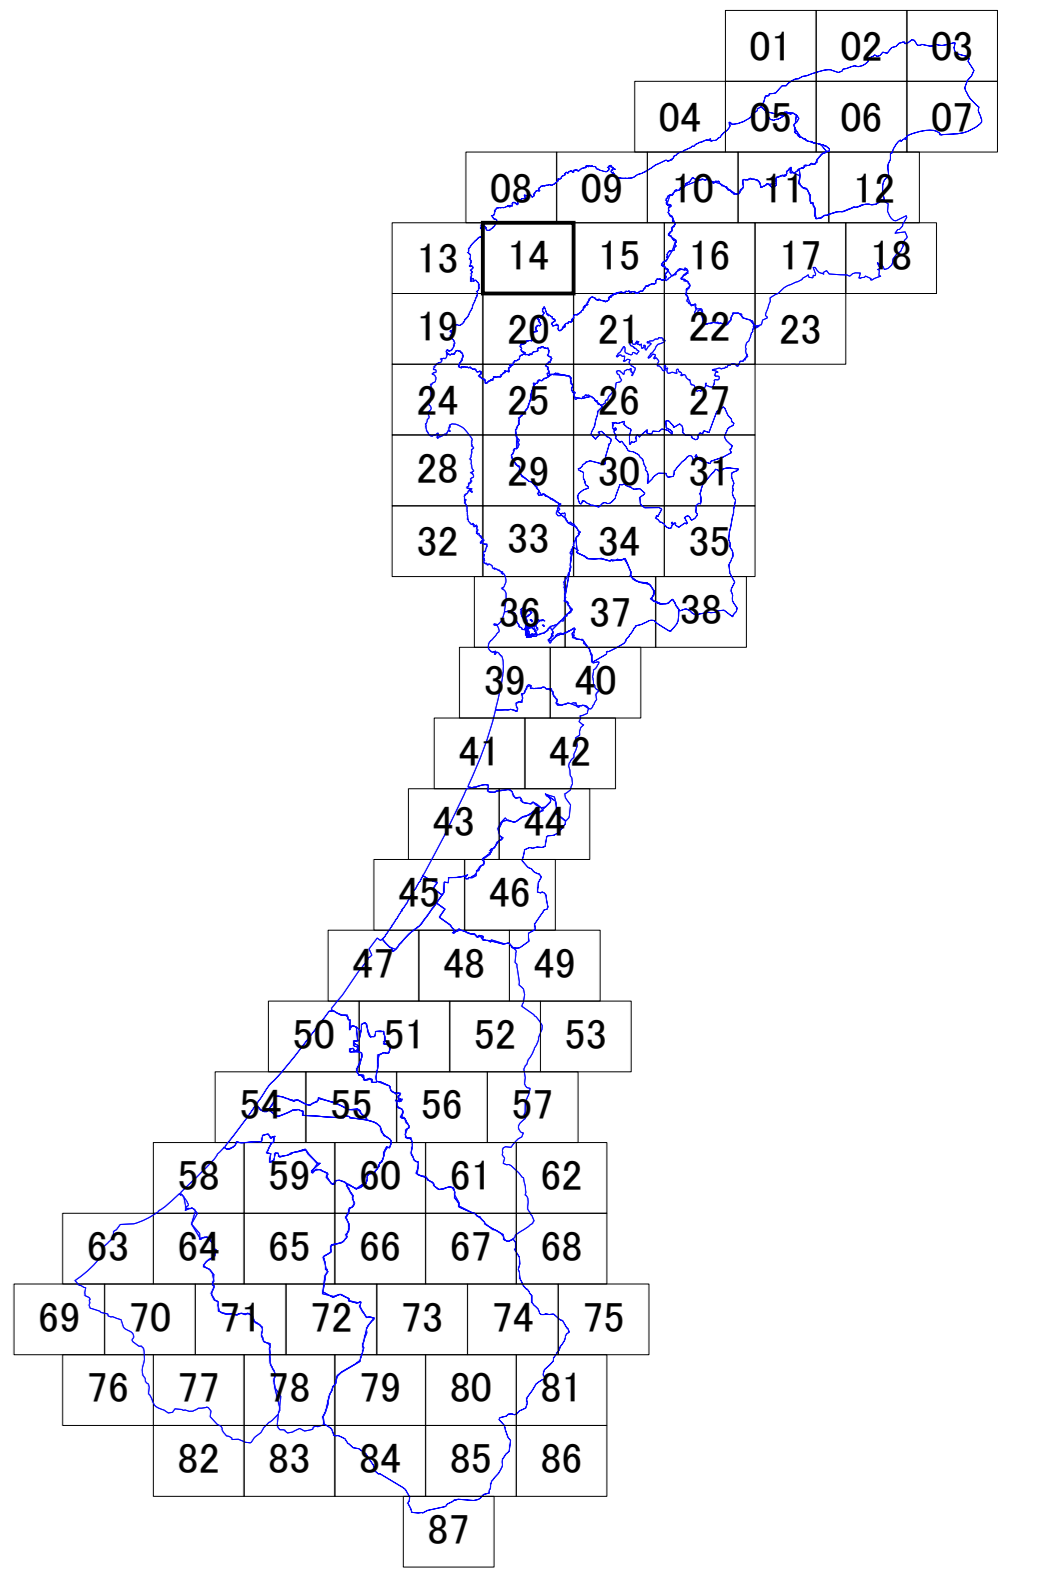

石川県景観計画・眺望計画区域図 No.14

凡 例		
景観計画	陸 景観形成重要地域	
	海	
	特別地域	
	うち市街地部	
眺望計画	眺望景観保全地域	
	10m以下	高さ規制 特別地域
	13m以下	
	15m以下	
	20m以下	
30m以下		
	市町村界	
	県 境	