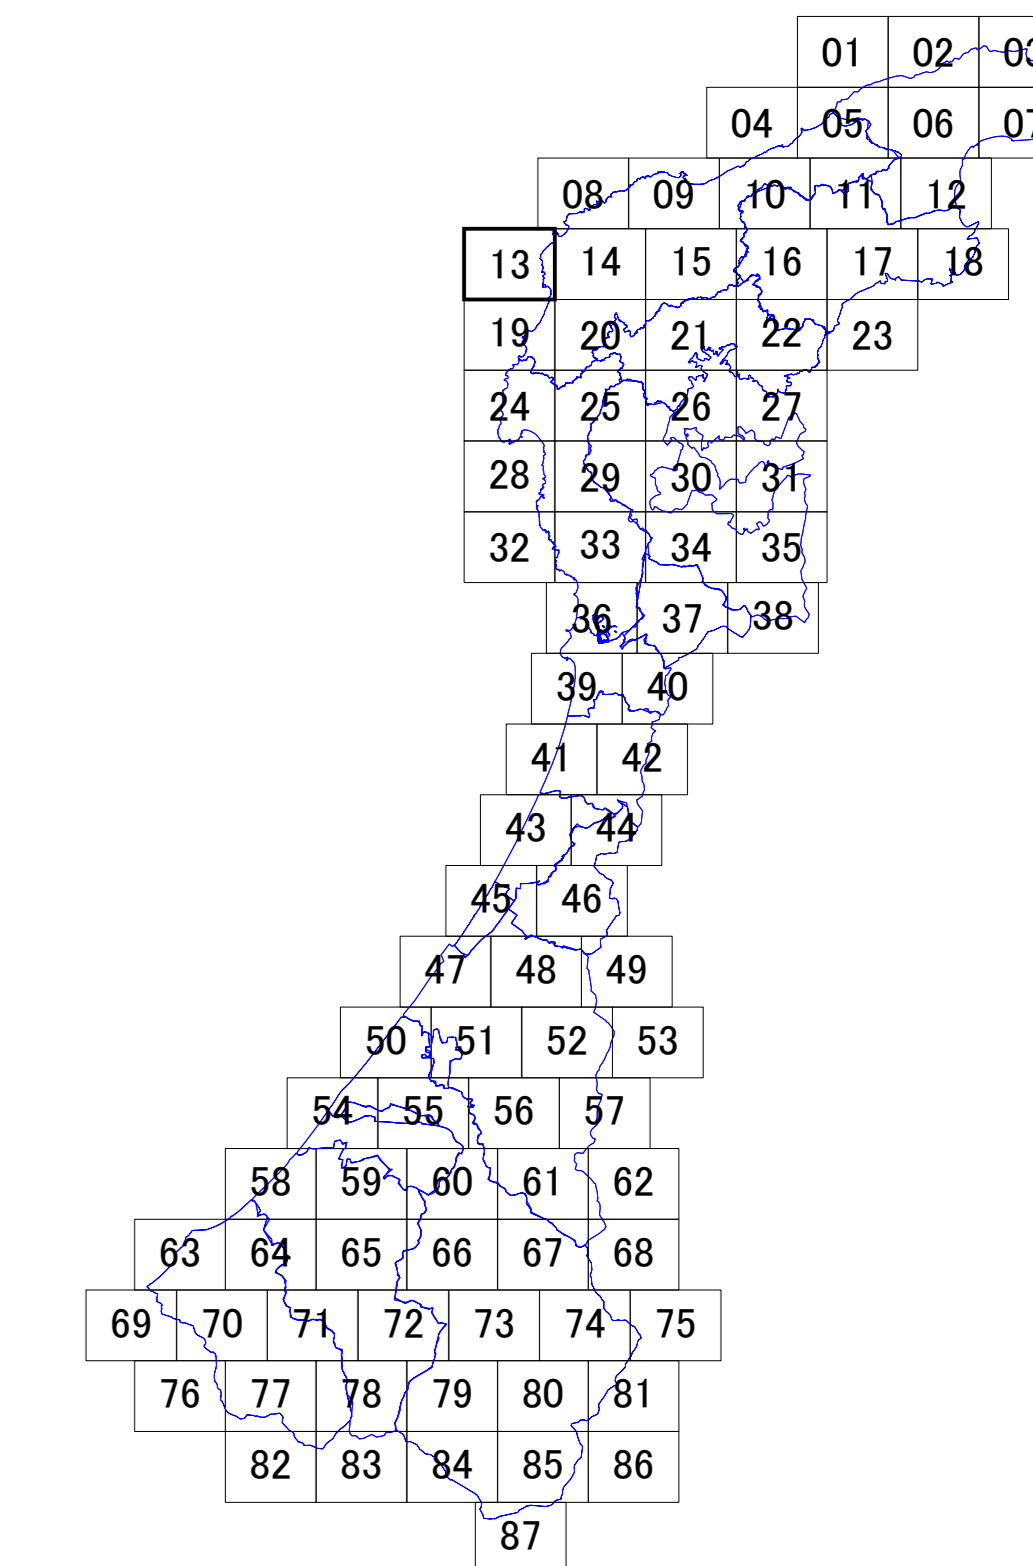

石川県景観計画・眺望計画区域図 No.13

凡 例		
景観計画	陸	景観形成重要地域
	海	
	特別地域	うち市街地部
	眺望景観保全地域	
眺望計画	10m以下	高さ規制 特別地域
	13m以下	
	15m以下	
	20m以下	
	30m以下	
市町村界		
県 境		