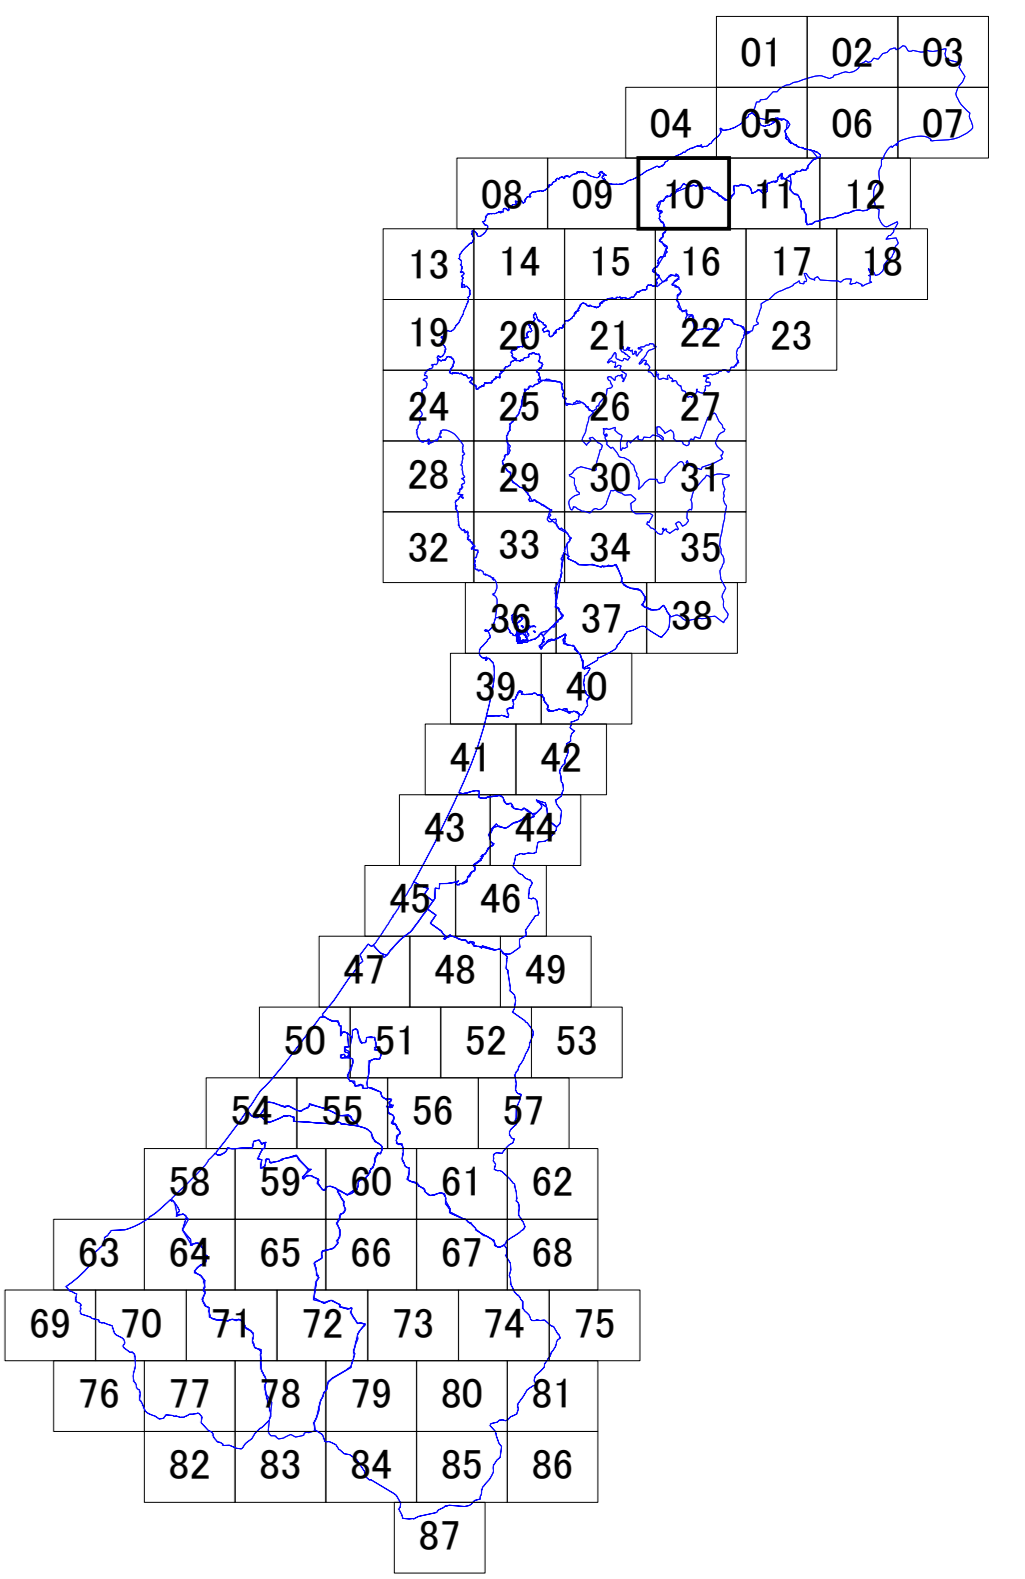

石川県景観計画・眺望計画区域図 No.10

凡 例	
景観計画	陸 景観形成重要地域
	海
	特別地域
眺望計画	眺望景観保全地域
	10m以下
	13m以下
	15m以下
	20m以下
	30m以下
	高さ規制 特別地域
	市町村界
	県 境