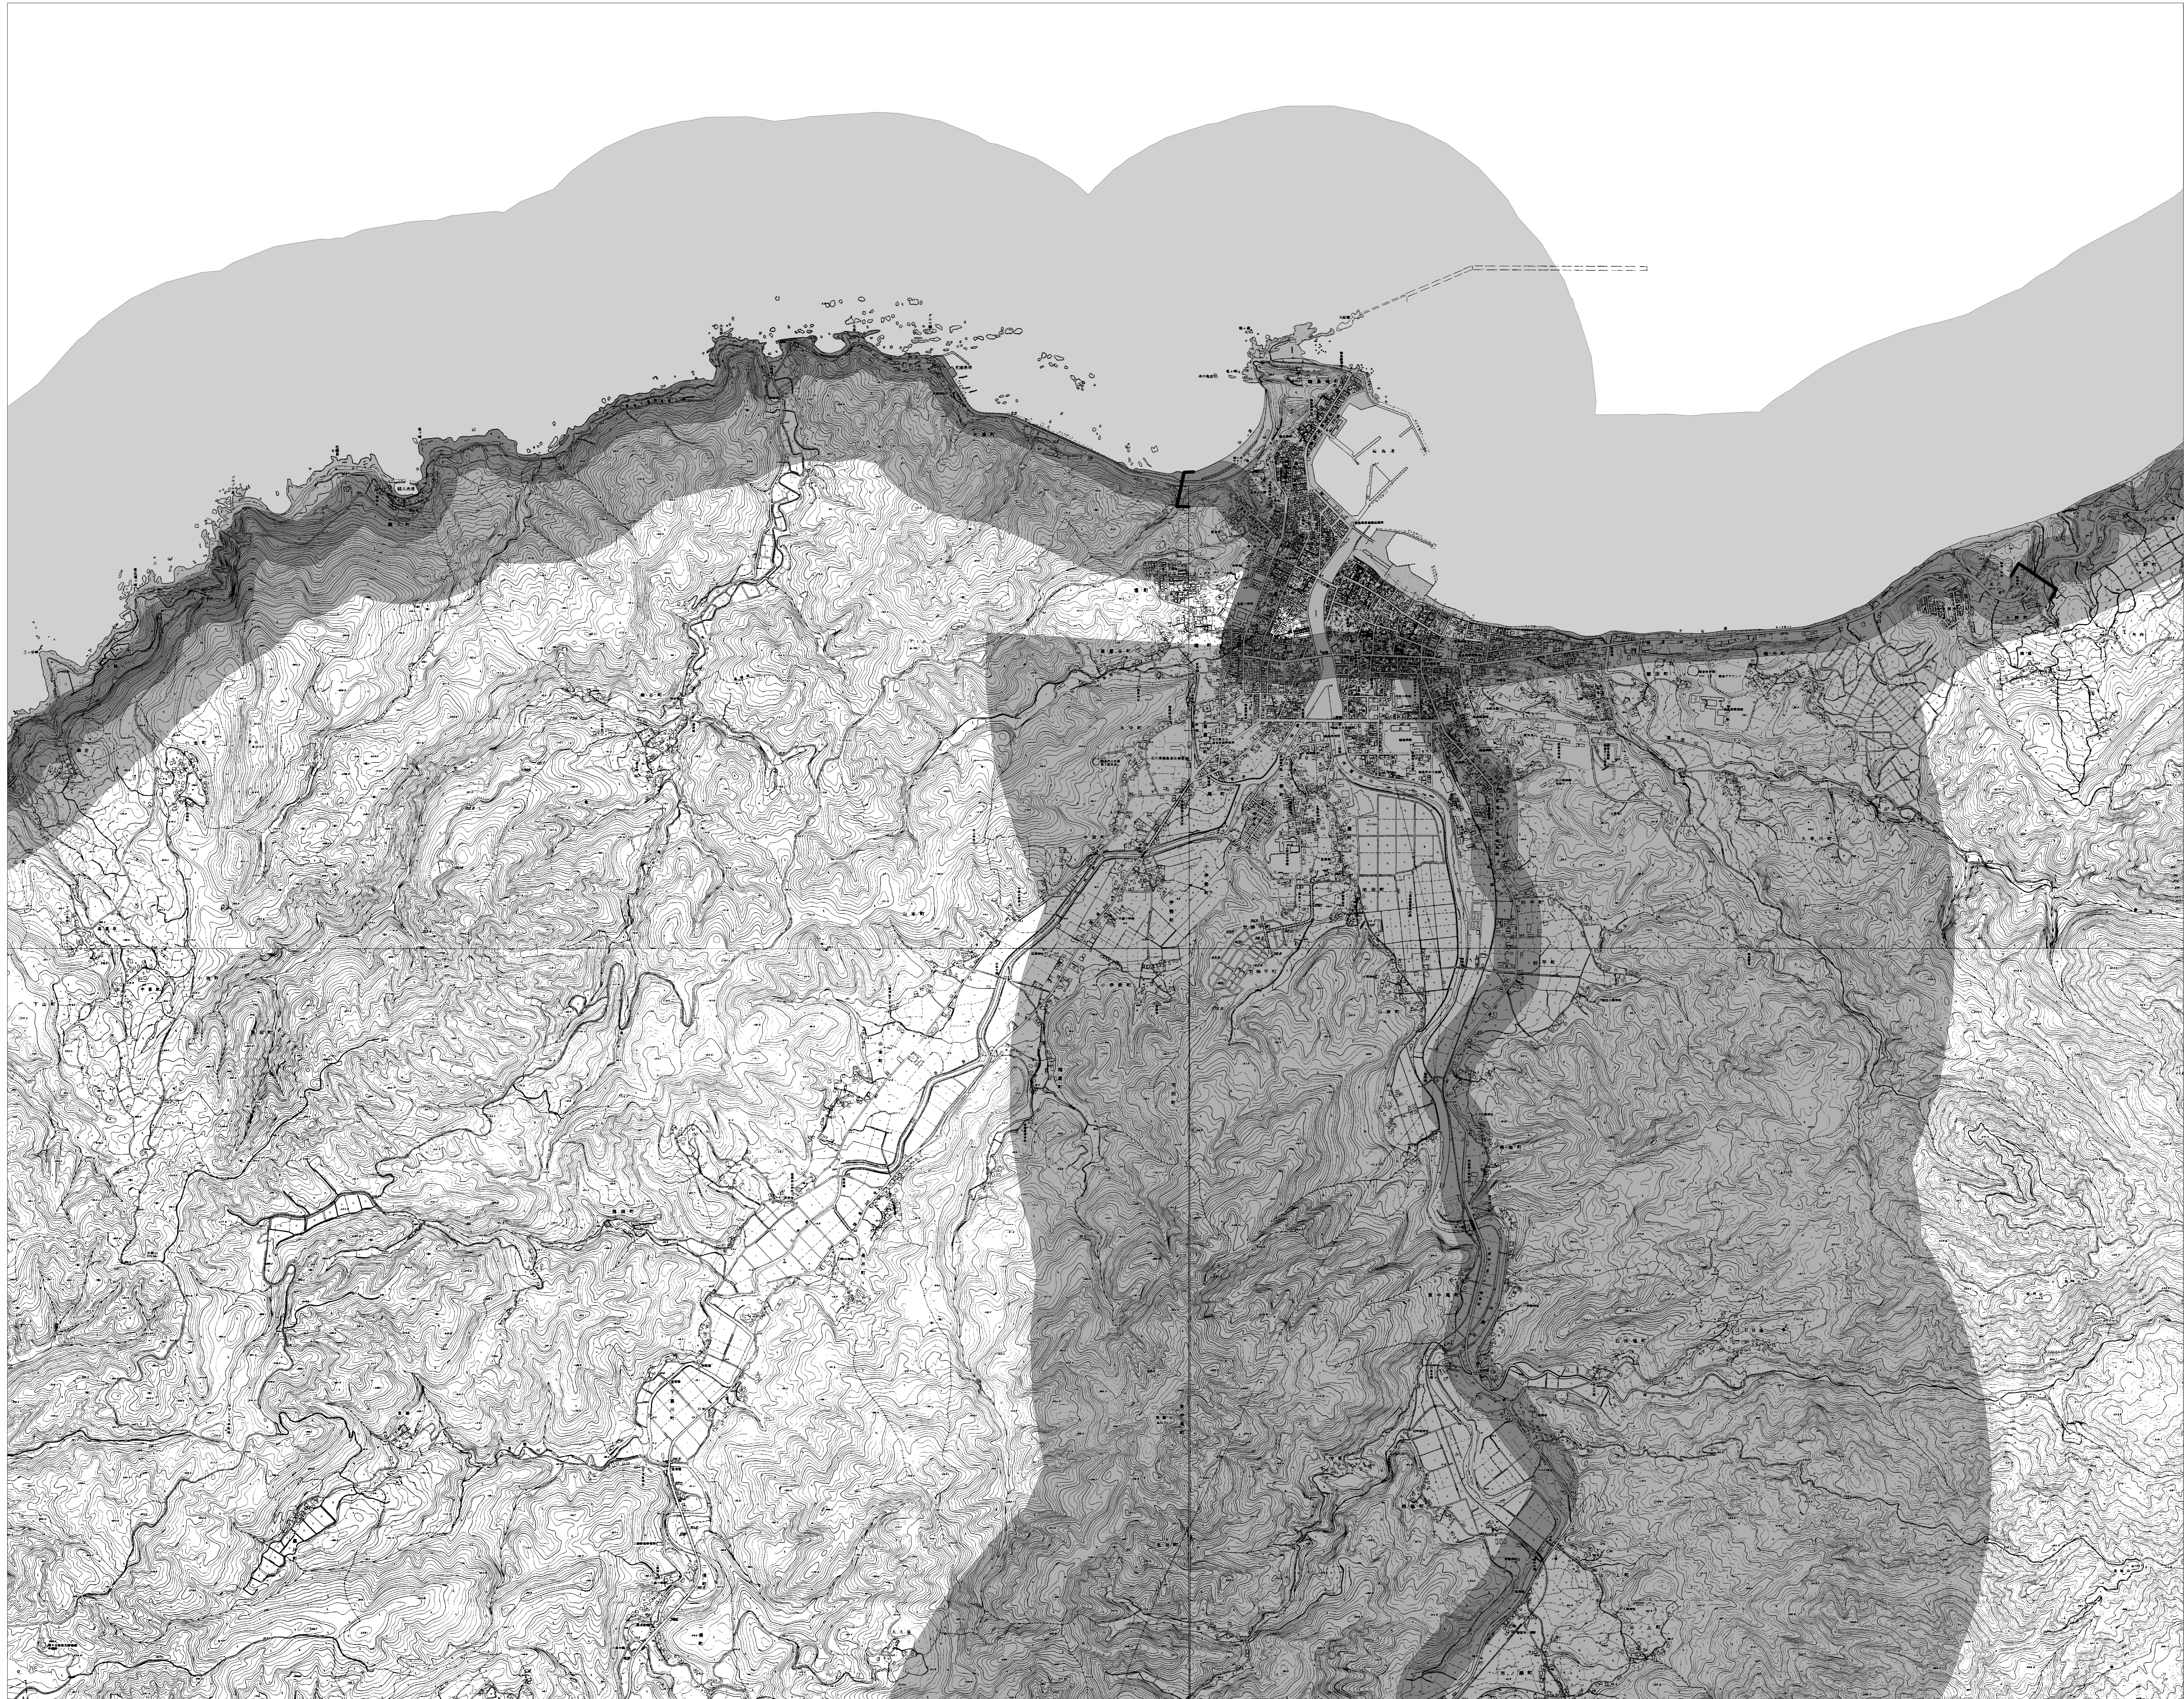

# 石川県景観計画・眺望計画区域図 No.09

凡 例		
景観計画	陸 景観形成重要地域	
	海	
	特別地域	
眺望計画	うち市街地部	
	眺望景観保全地域	
	10m以下	高さ規制 特別地域
	13m以下	
	15m以下	
20m以下		
	30m以下	
	市町村界	
	県 境	