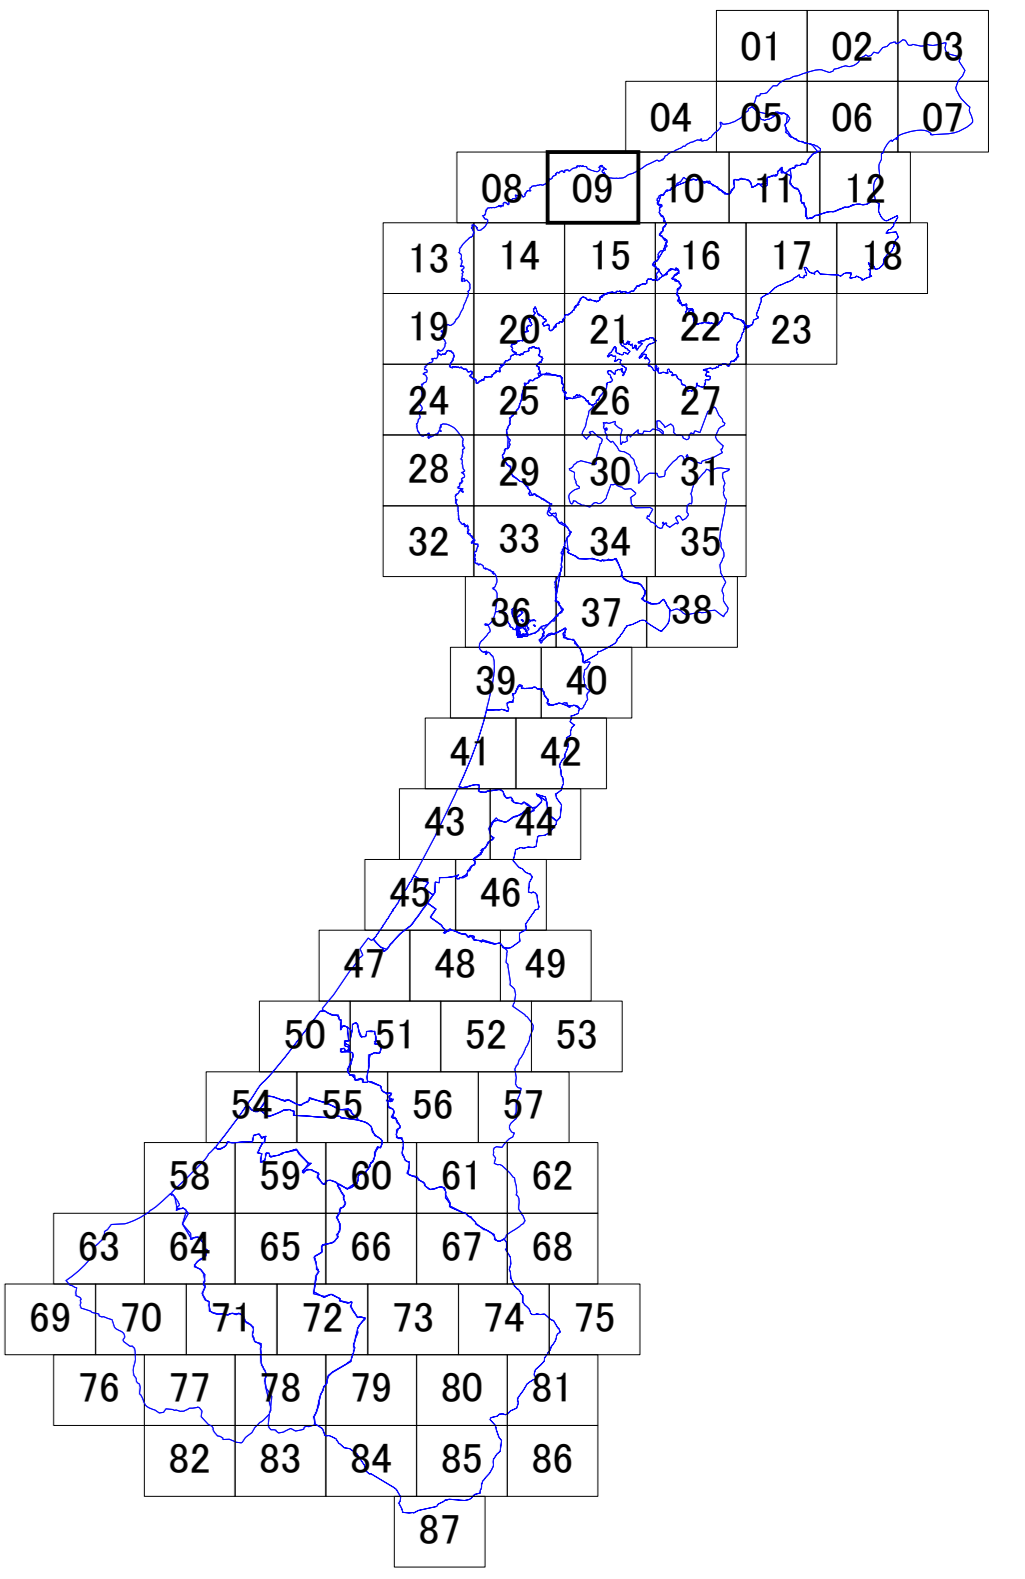

# 石川県景観計画・眺望計画区域図 No.09

凡 例		
景観計画	陸 景観形成重要地域	
	海	
	特別地域	
眺望計画	うち市街地部	
	眺望景観保全地域	
	10m以下	高さ規制 特別地域
	13m以下	
	15m以下	
20m以下		
	30m以下	
	市町村界	
	県 境	