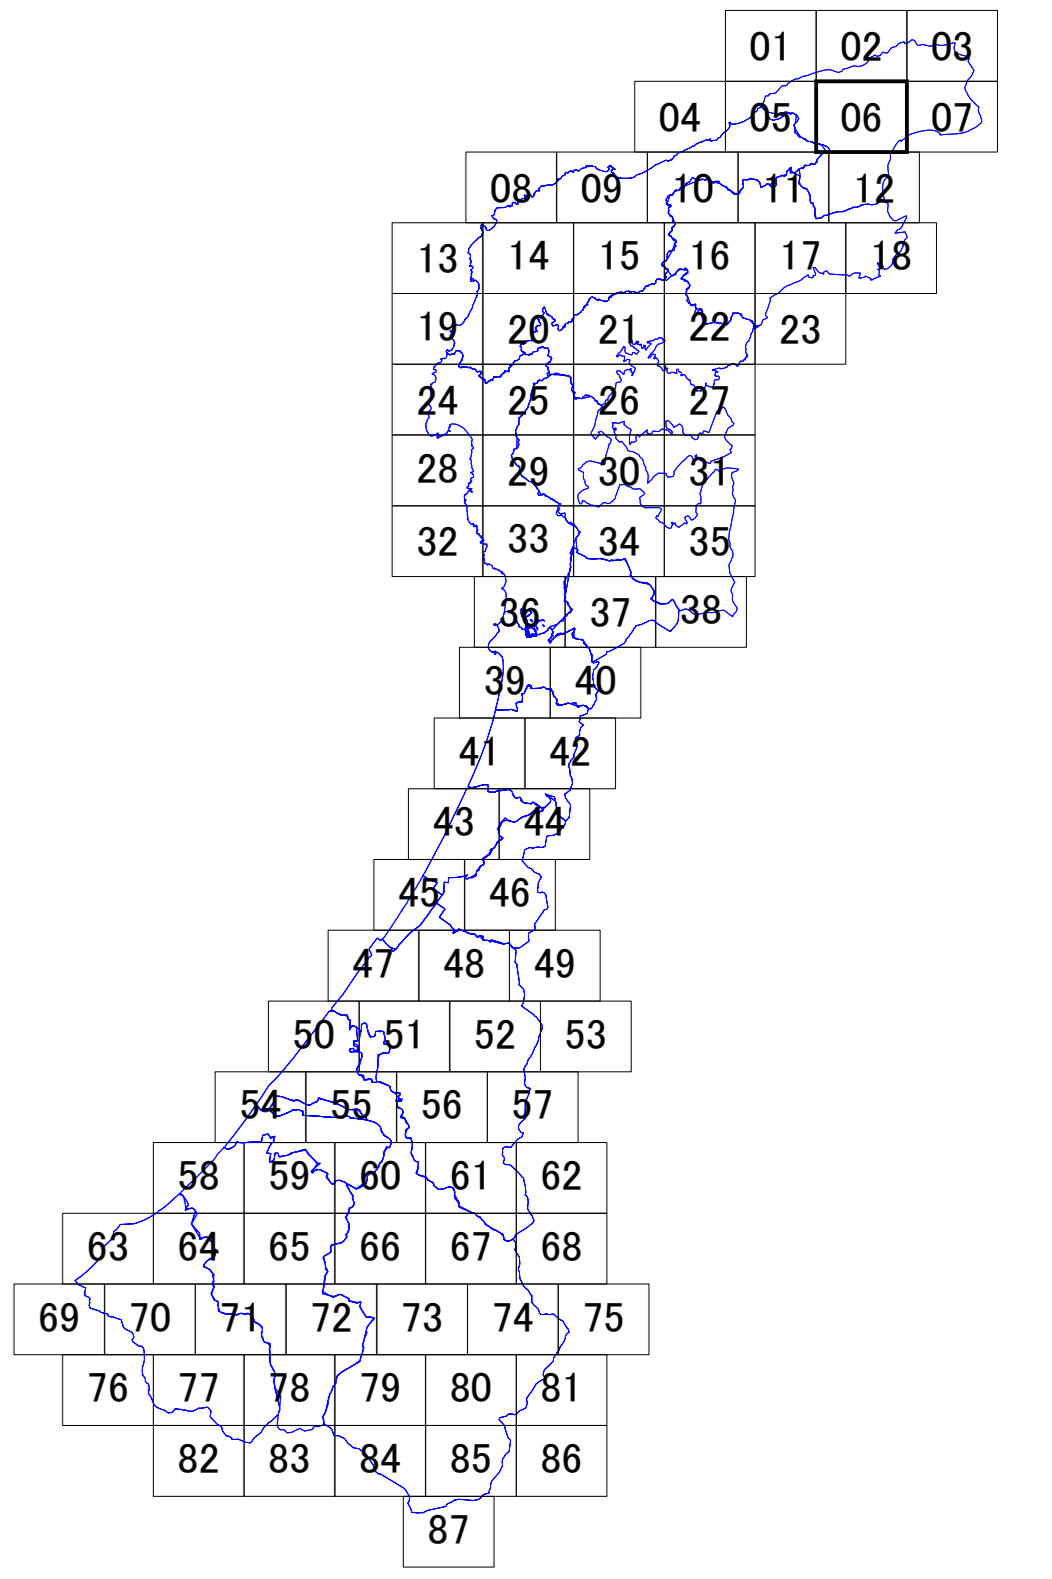

# 石川県景観計画・眺望計画区域図 No.06

凡 例	
景観計画	陸 景観形成重要地域
	海
	特別地域
	眺望景観保全地域
眺望計画	10m以下
	13m以下
	15m以下
	20m以下
	30m以下
	高さ規制 特別地域
	市町村界
	県 境