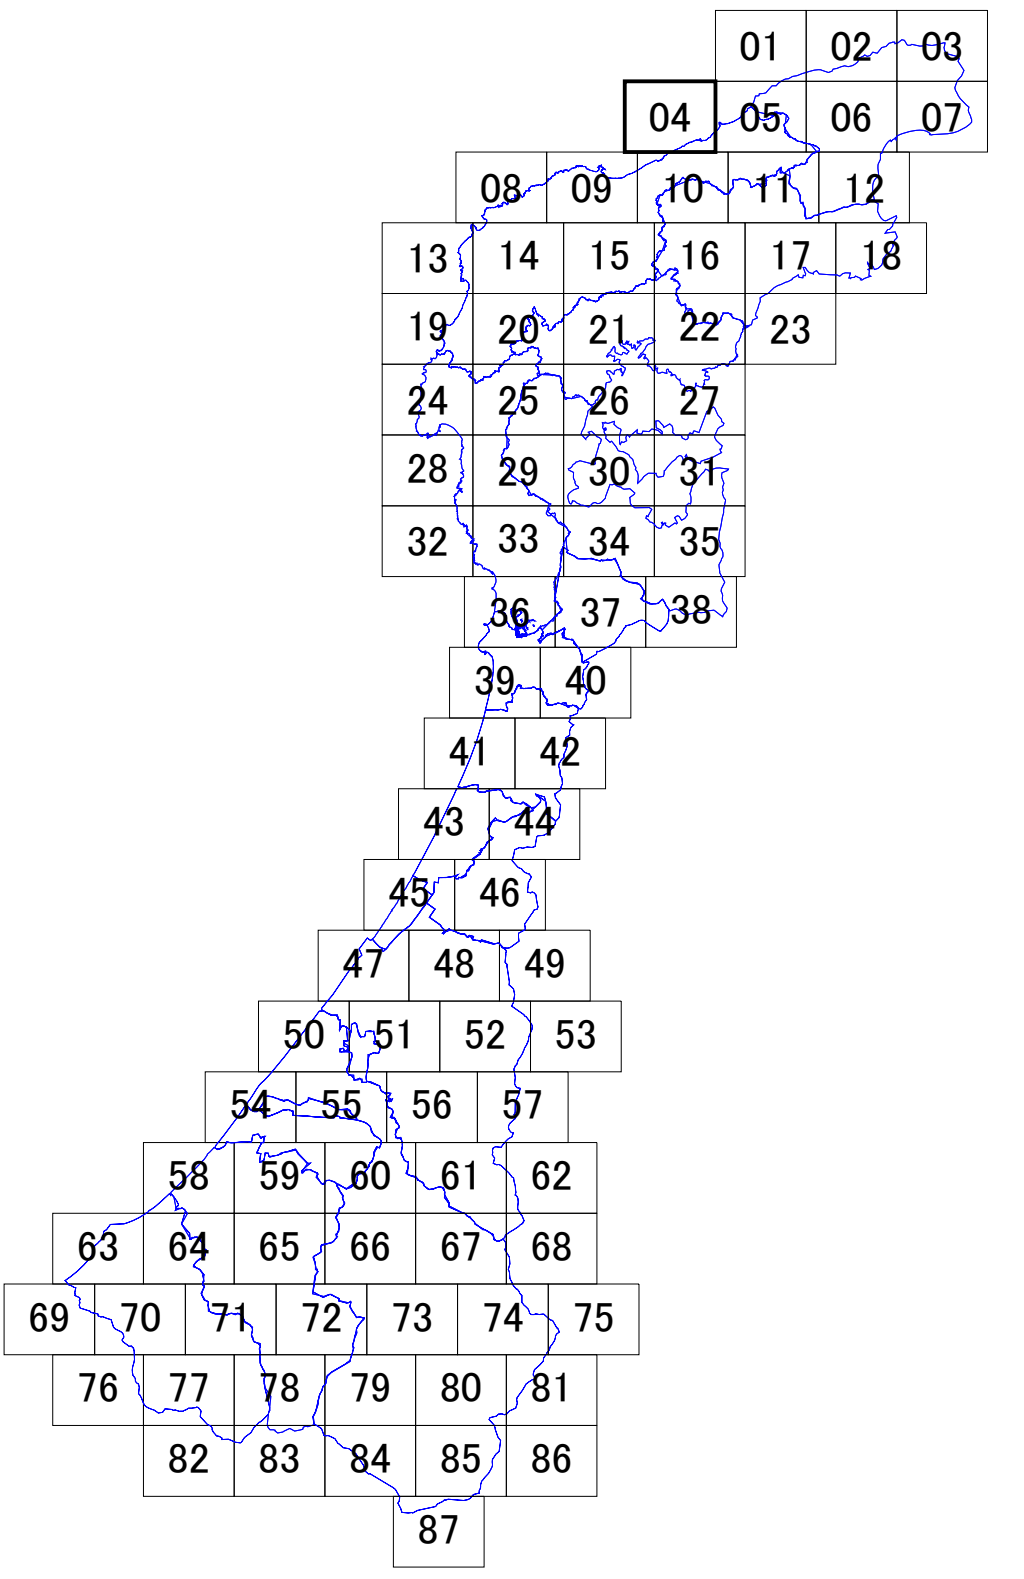

石川県景観計画・眺望計画区域図 No.04

凡 例	
景観計画	陸 景観形成重要地域
	海
	特別地域
眺望計画	眺望景観保全地域
	10m以下
	13m以下
	15m以下
	20m以下
	30m以下
	高さ規制 特別地域
	市町村界
	県 境