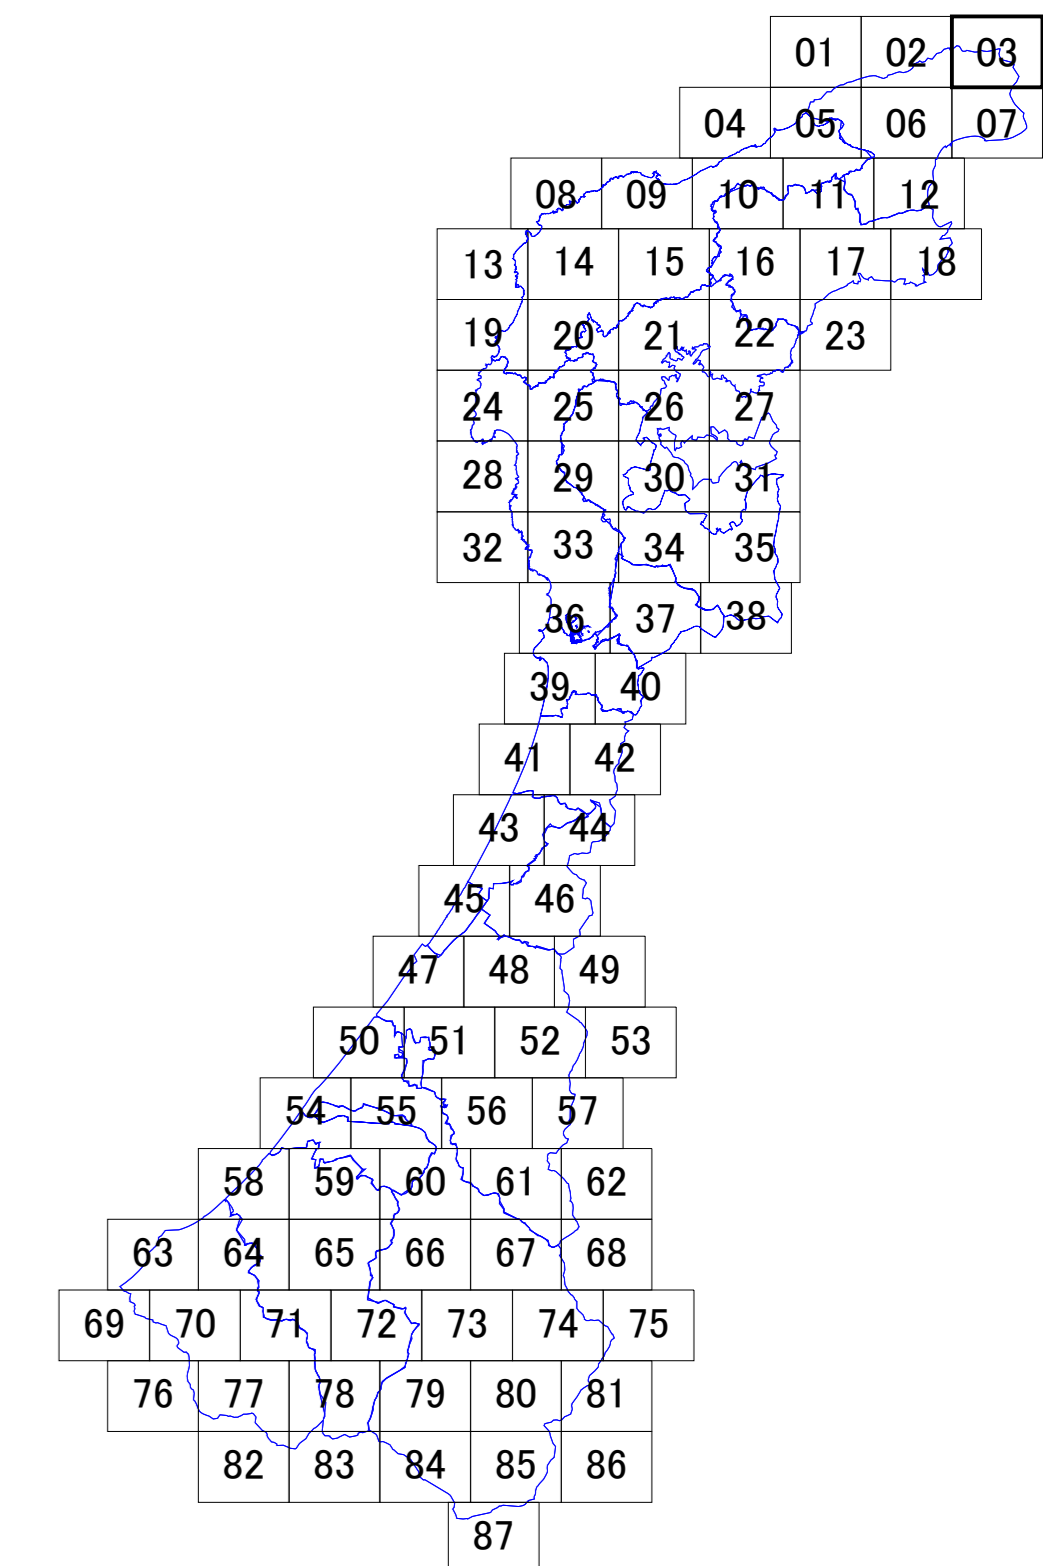

# 石川県景観計画・眺望計画区域図 No.03

凡 例		
景観計画	陸 景観形成重要地域	
	海	
	特別地域	
	景観形成重点地区	
	眺望景観保全地域	
眺望計画	10m以下	高さ規制 特別地域
	13m以下	
	15m以下	
	20m以下	
	30m以下	
	市町村界	
	県 境	