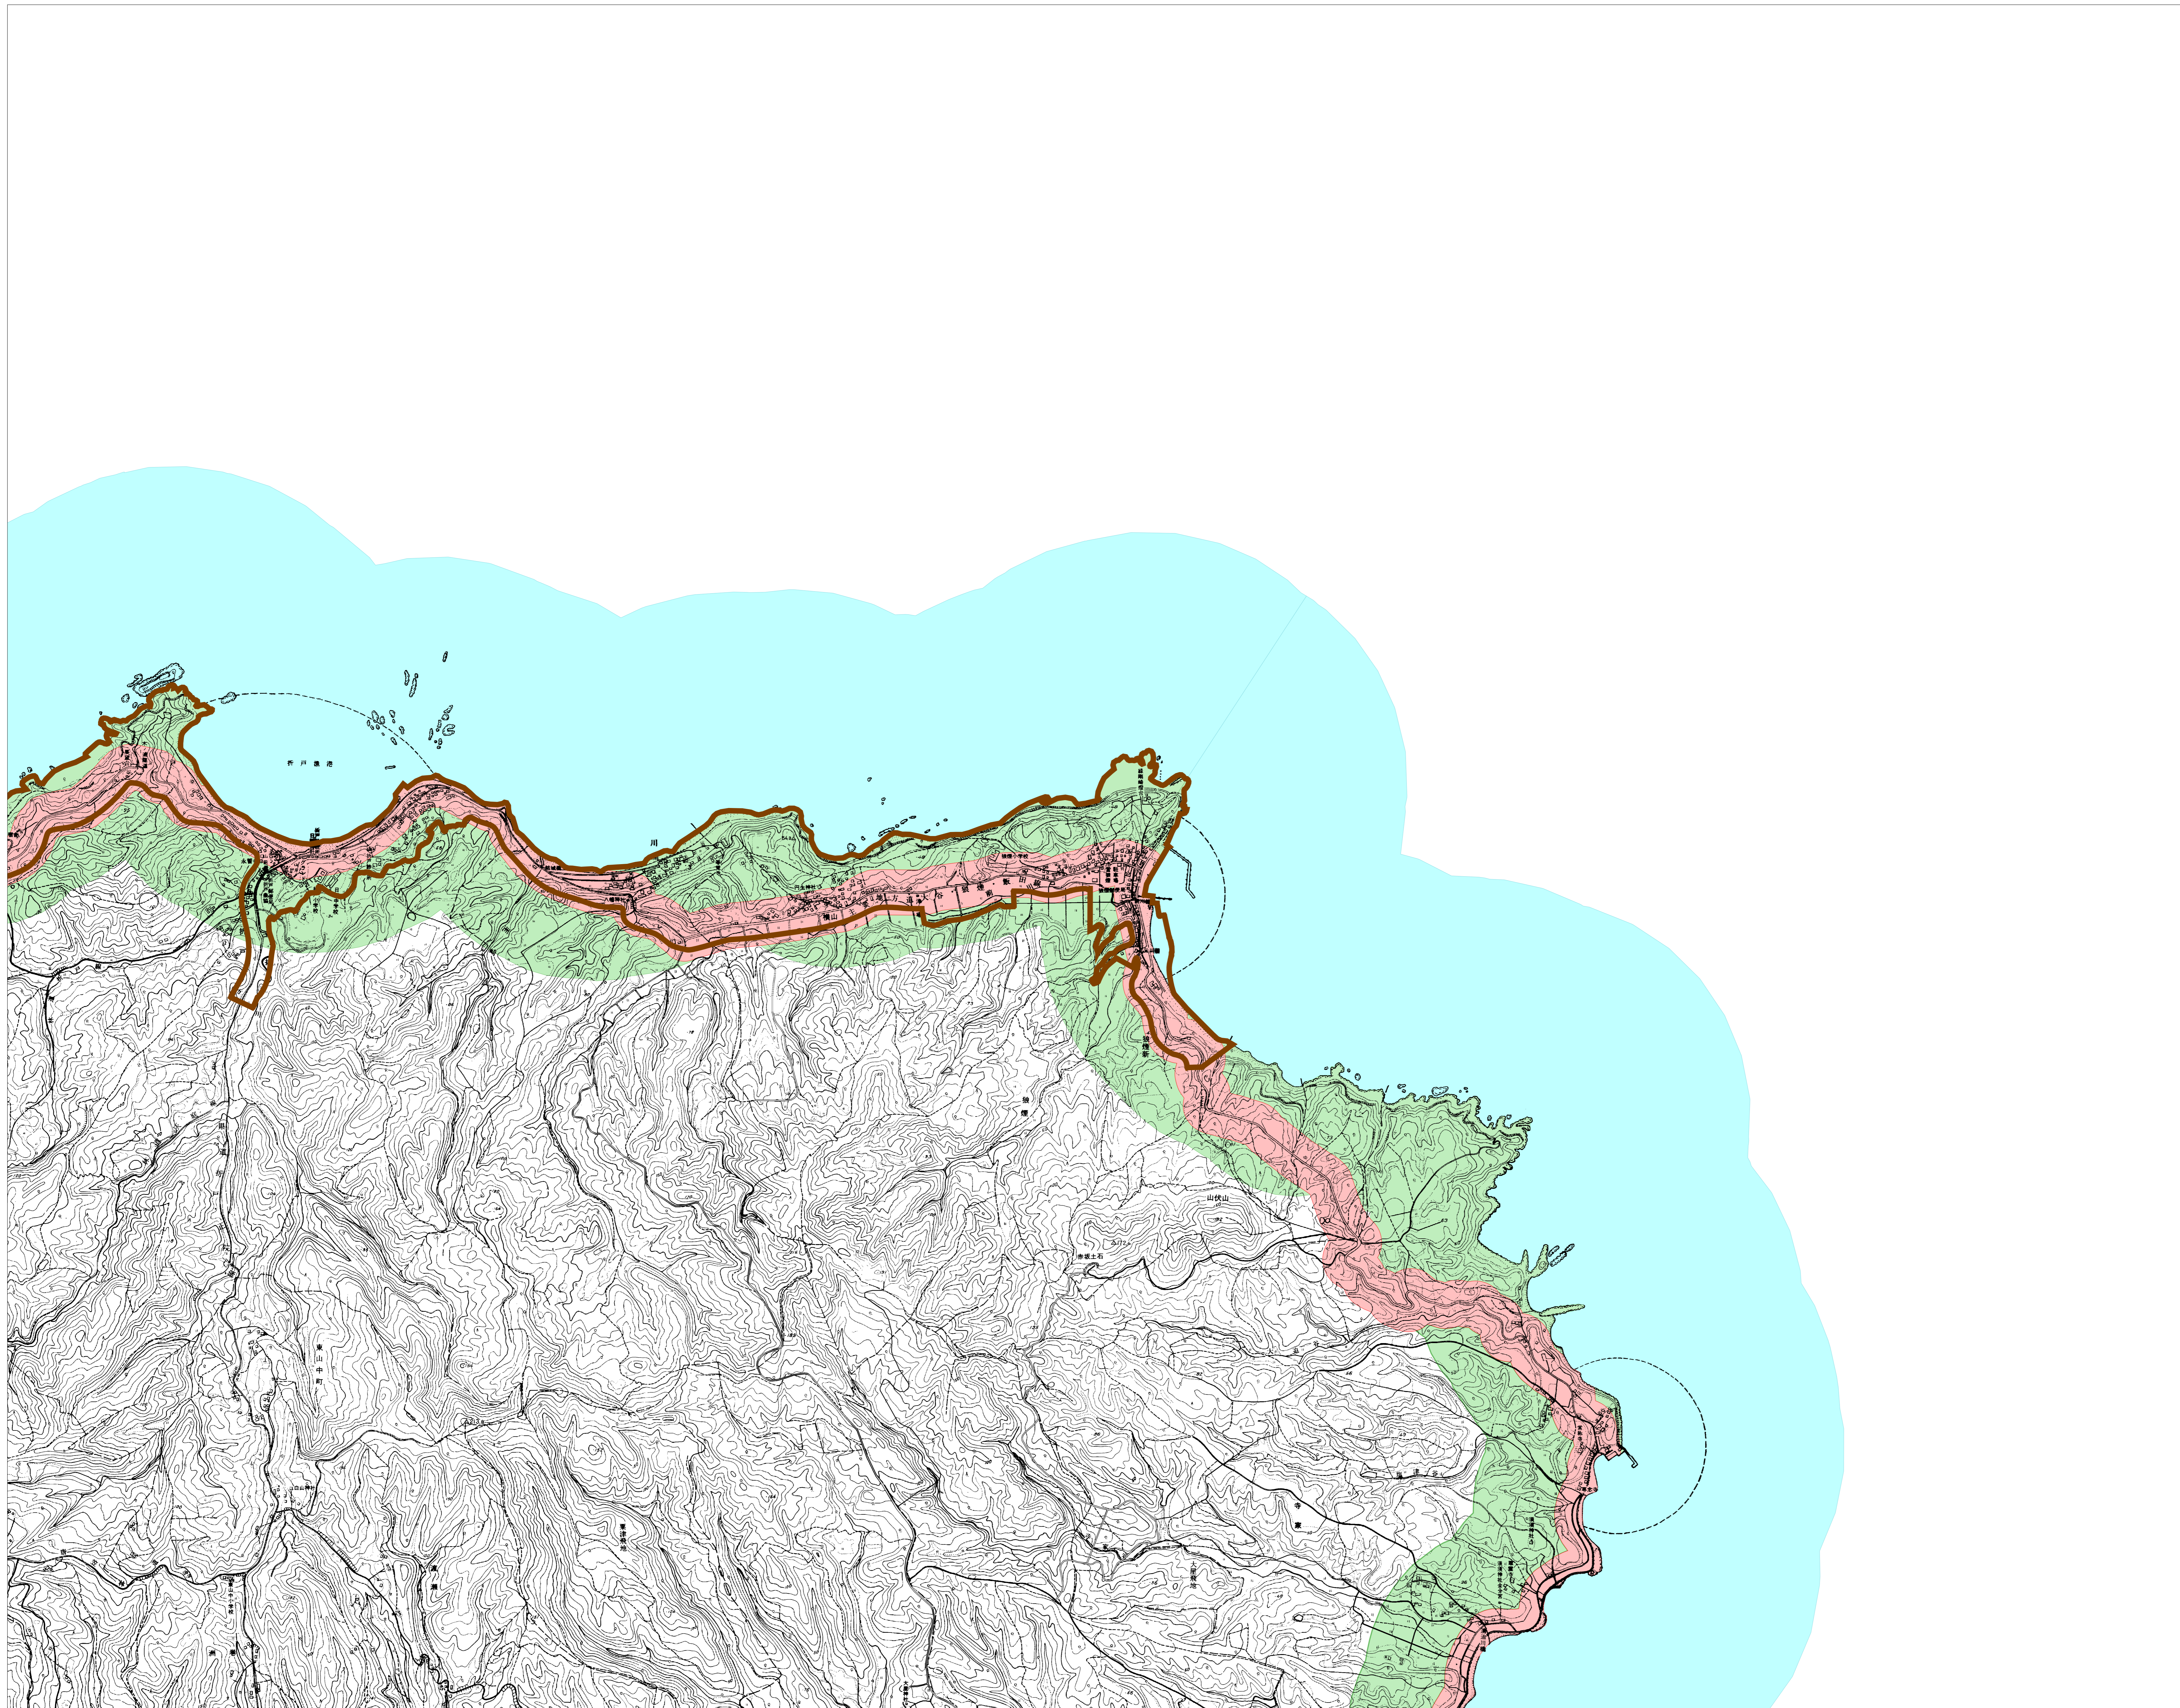

# 石川県景観計画・眺望計画区域図 No.03

凡 例		
景観計画	陸 景観形成重要地域	
	海	
	特別地域	
	景観形成重点地区	
	眺望景観保全地域	
眺望計画	10m以下	高さ規制 特別地域
	13m以下	
	15m以下	
	20m以下	
	30m以下	
	市町村界	
	県 境	