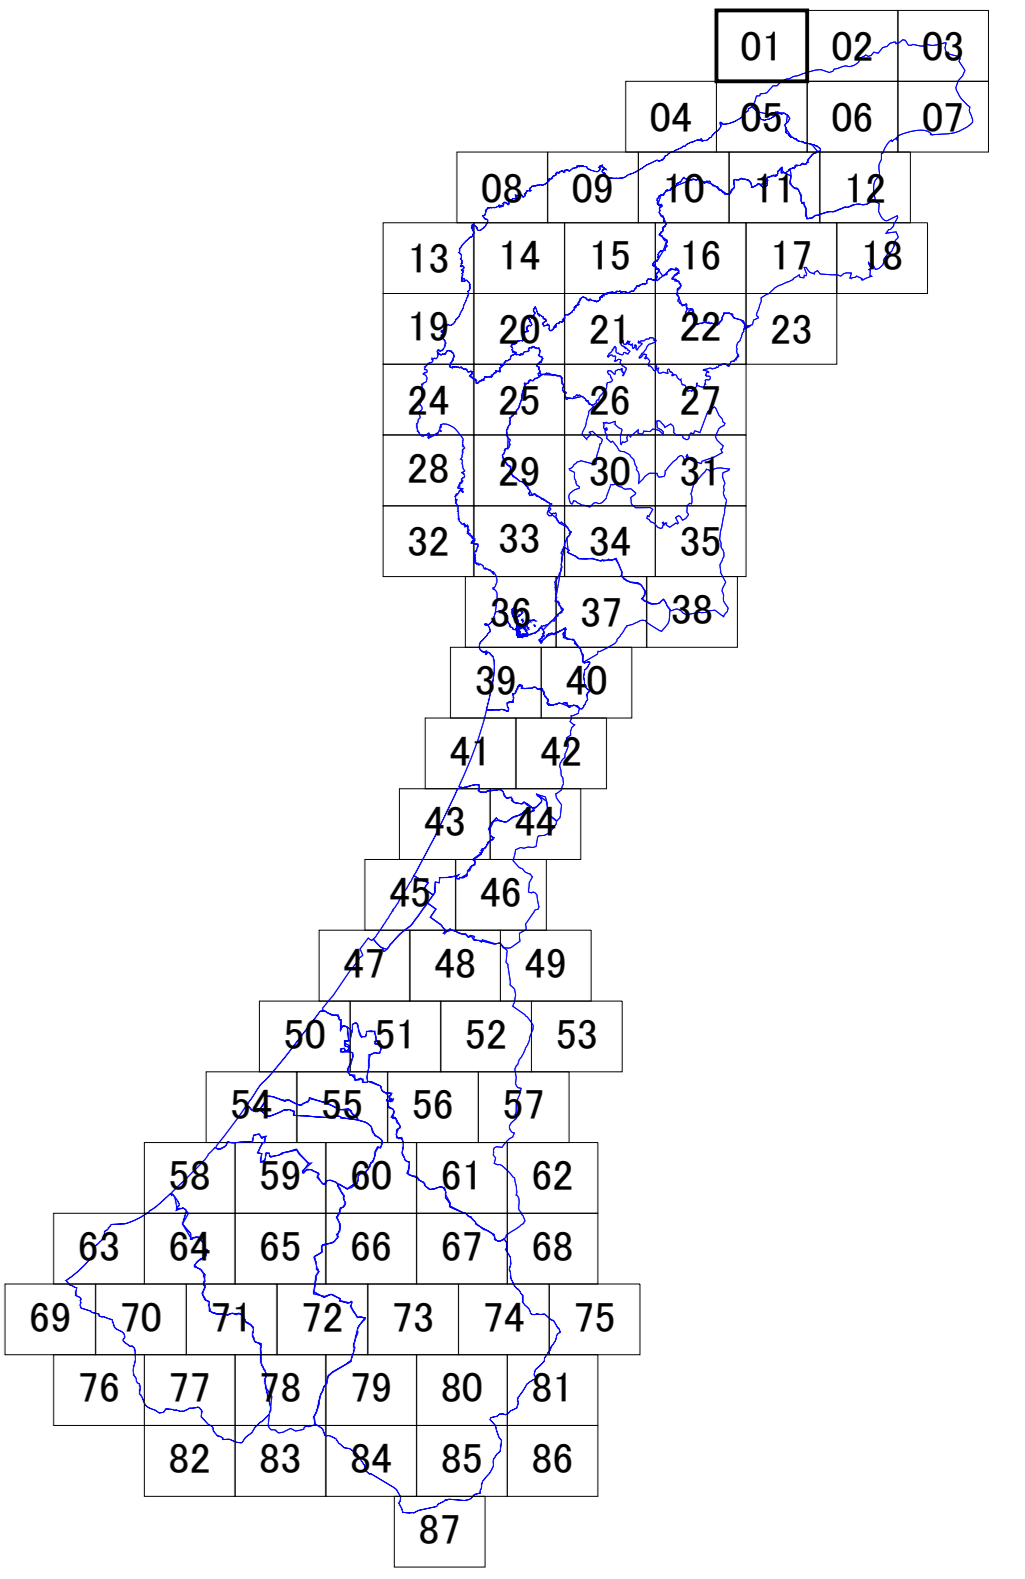

石川県景観計画・眺望計画区域図 No.01

凡 例		
景観計画	陸	景観形成重要地域
	海	
	特別地域	
眺望計画	眺望景観保全地域	
	10m以下	高さ規制 特別地域
	13m以下	
	15m以下	
	20m以下	
30m以下		
	市町村界	
	県 境	