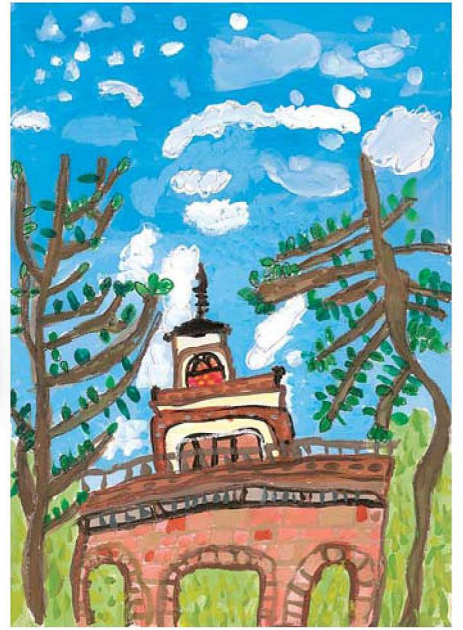

テーマ

「私が好きないしかわの風景」

海・山・まち並み・田畑で働く人々など
あなたが好きな「いしかわの風景」

良好な景観を形成するためには、県民の皆さん一人ひとりの意識を高めてもらうことが重要です。このため、子どもたちの景観に対する関心と良好な景観づくりへの意識を育むことを目的として、平成21年度から「いしかわ景観絵画コンクール」を開催しています。

6回目となる本年度（平成26年度）は、県内の小学校46校から214点の応募があり、その中から優秀な作品32点が選ばれました。

1・2年生の部

「夏の尾山神社」

川北小 1年 門前 朱美

「みんながちゅうもく金沢じょう」

小立野小 2年 入井 翔大

「のと里山海道の夕日」

木曳野小 2年 新谷 陽向

「ぼくの大ききなみどりがいっぱい」