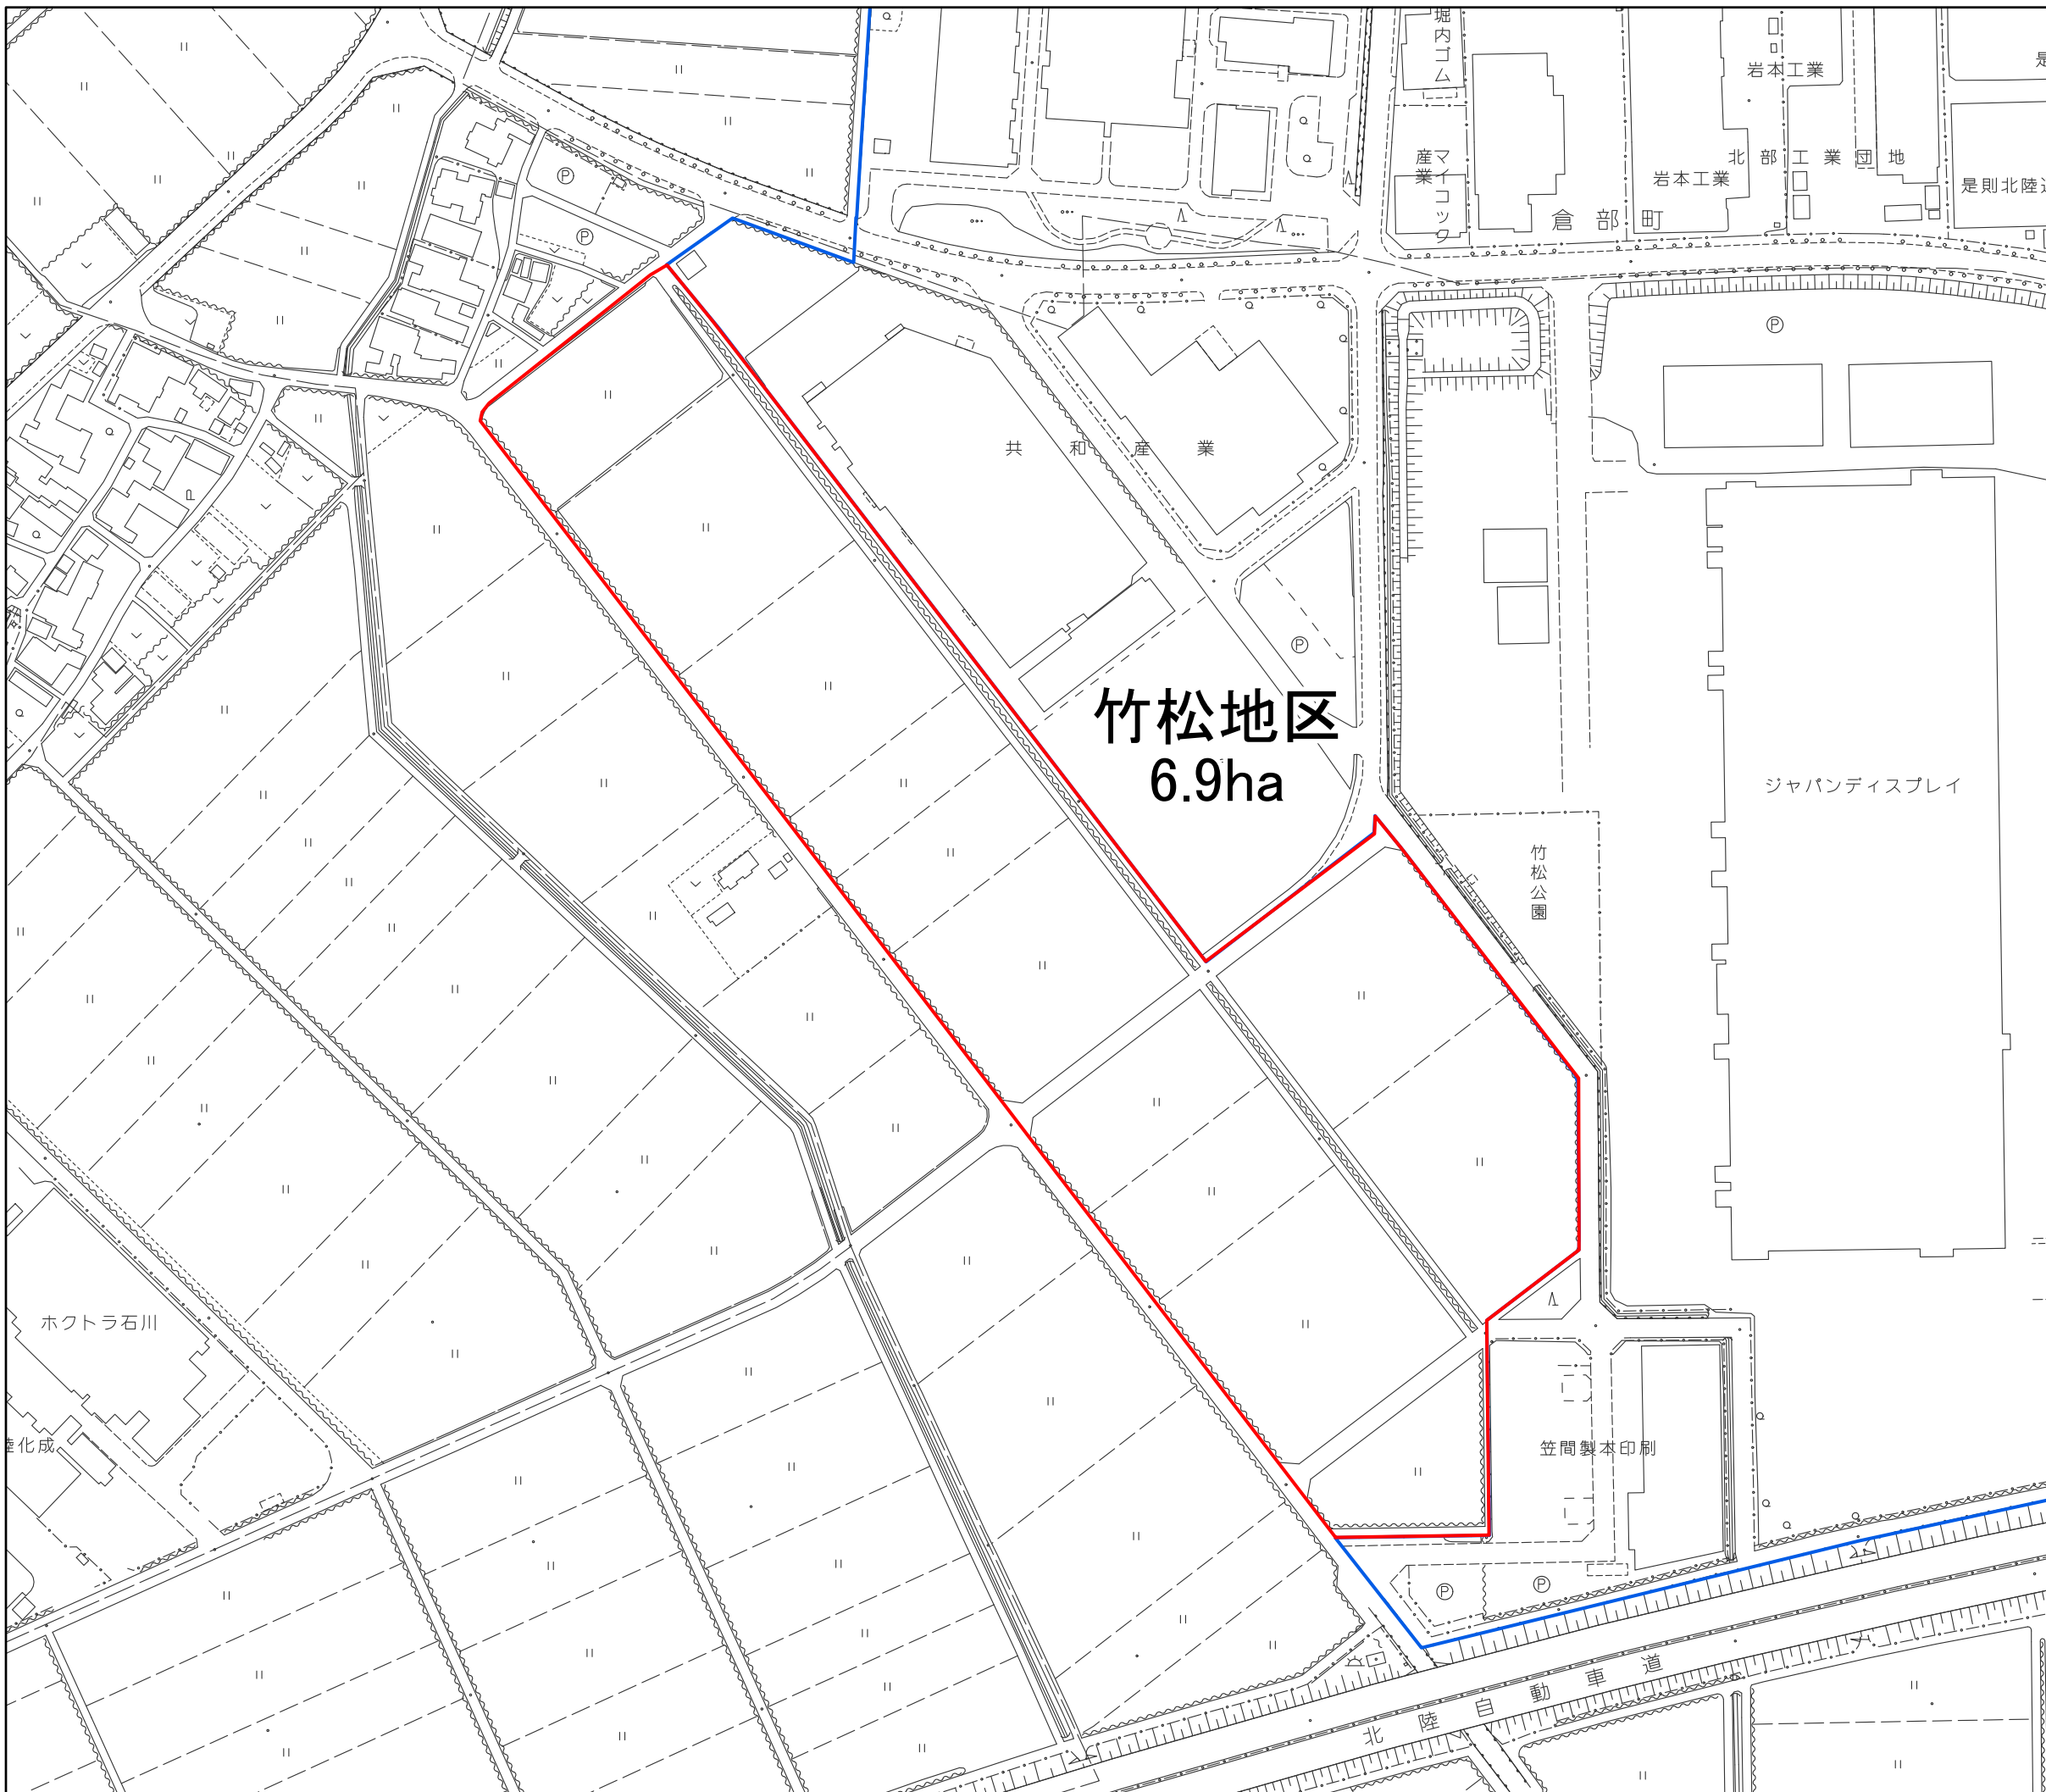

- 都市計画区域境界
- 市街化区域編入地区
- 変更前市街化区域境界

北島地区  
11.2ha

1:2,500

# 白山都市計画 計画図

**凡例**

- 都市計画区域境界
- 変更前市街化区域境界
- 市街化区域編入地区

宮永地区  
2.3ha

1:2,500

白山都市計画 計画図

凡例

- 都市計画区域境界
- 市街化区域編入地区
- 変更前市街化区域境界

1:2,500

白山都市計画 計画図

凡例

- 都市計画区域境界
- 市街化区域編入地区
- 変更前市街化区域境界

番匠地区  
3.8ha

1:2,500

白山都市計画 計画図

**凡例**