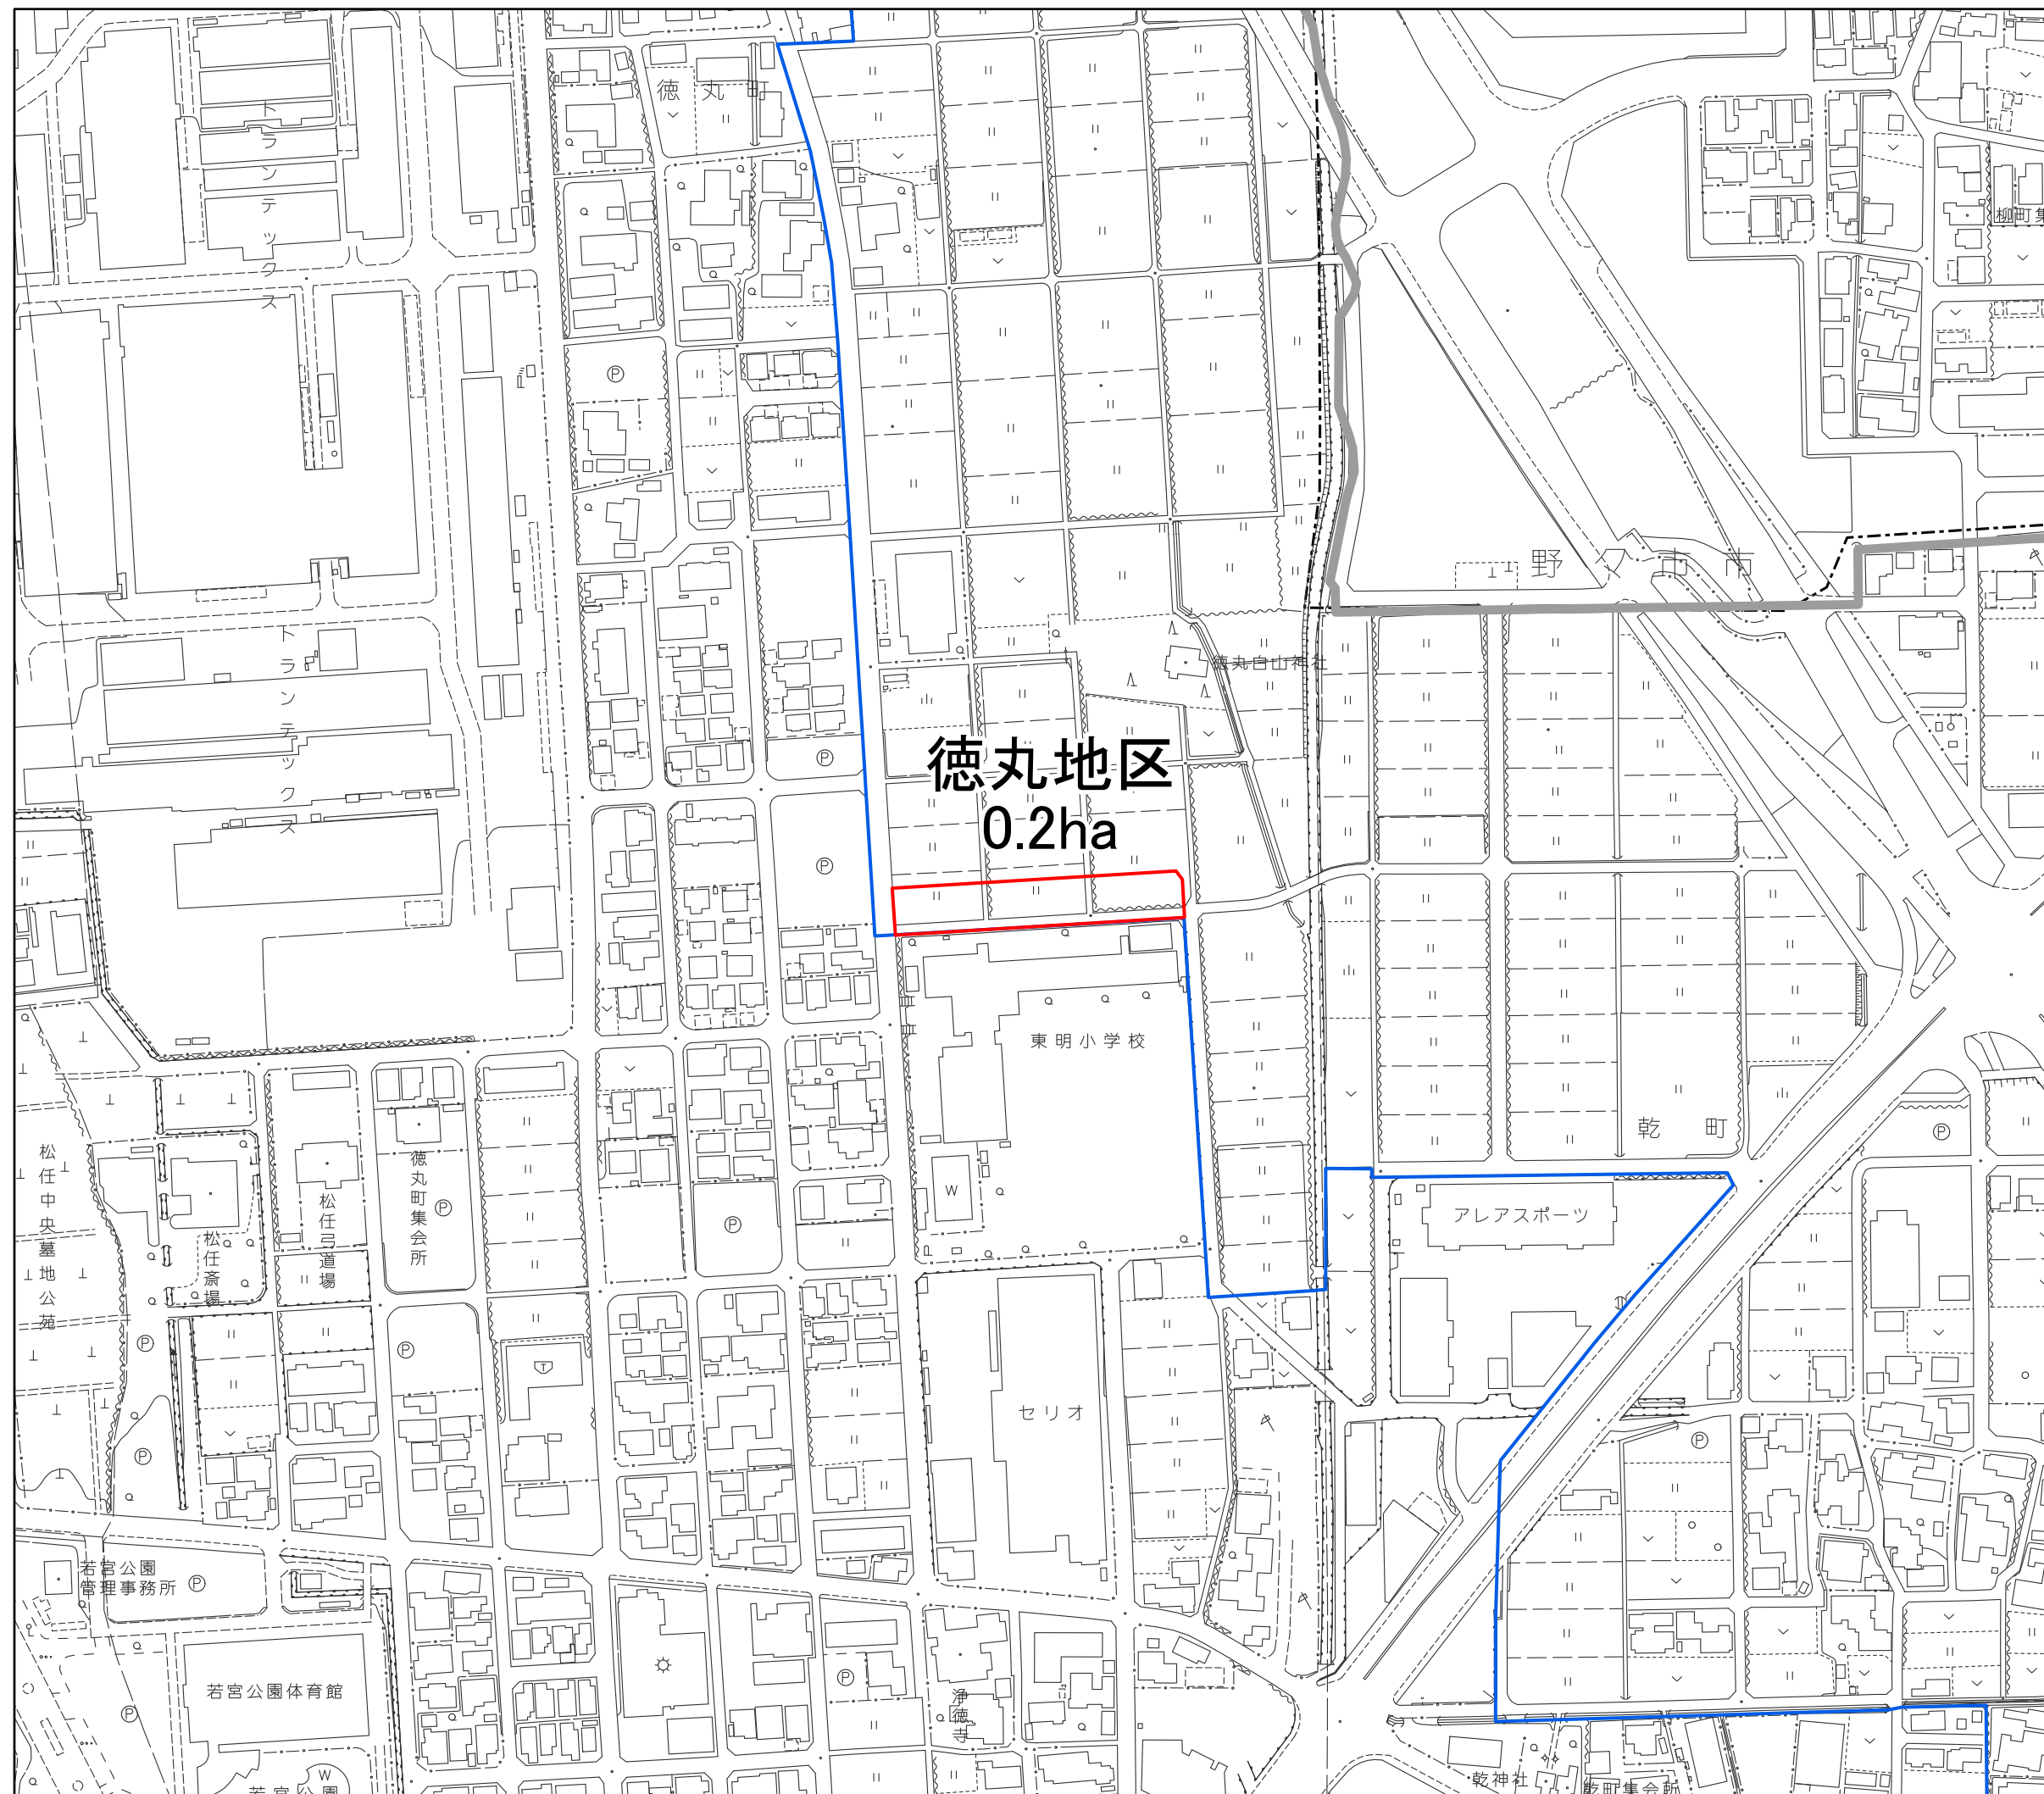

白山都市計画 計画図

凡例

- 都市計画区域境界
- 市街化区域編入地区
- 変更前市街化区域境界

1:2,500