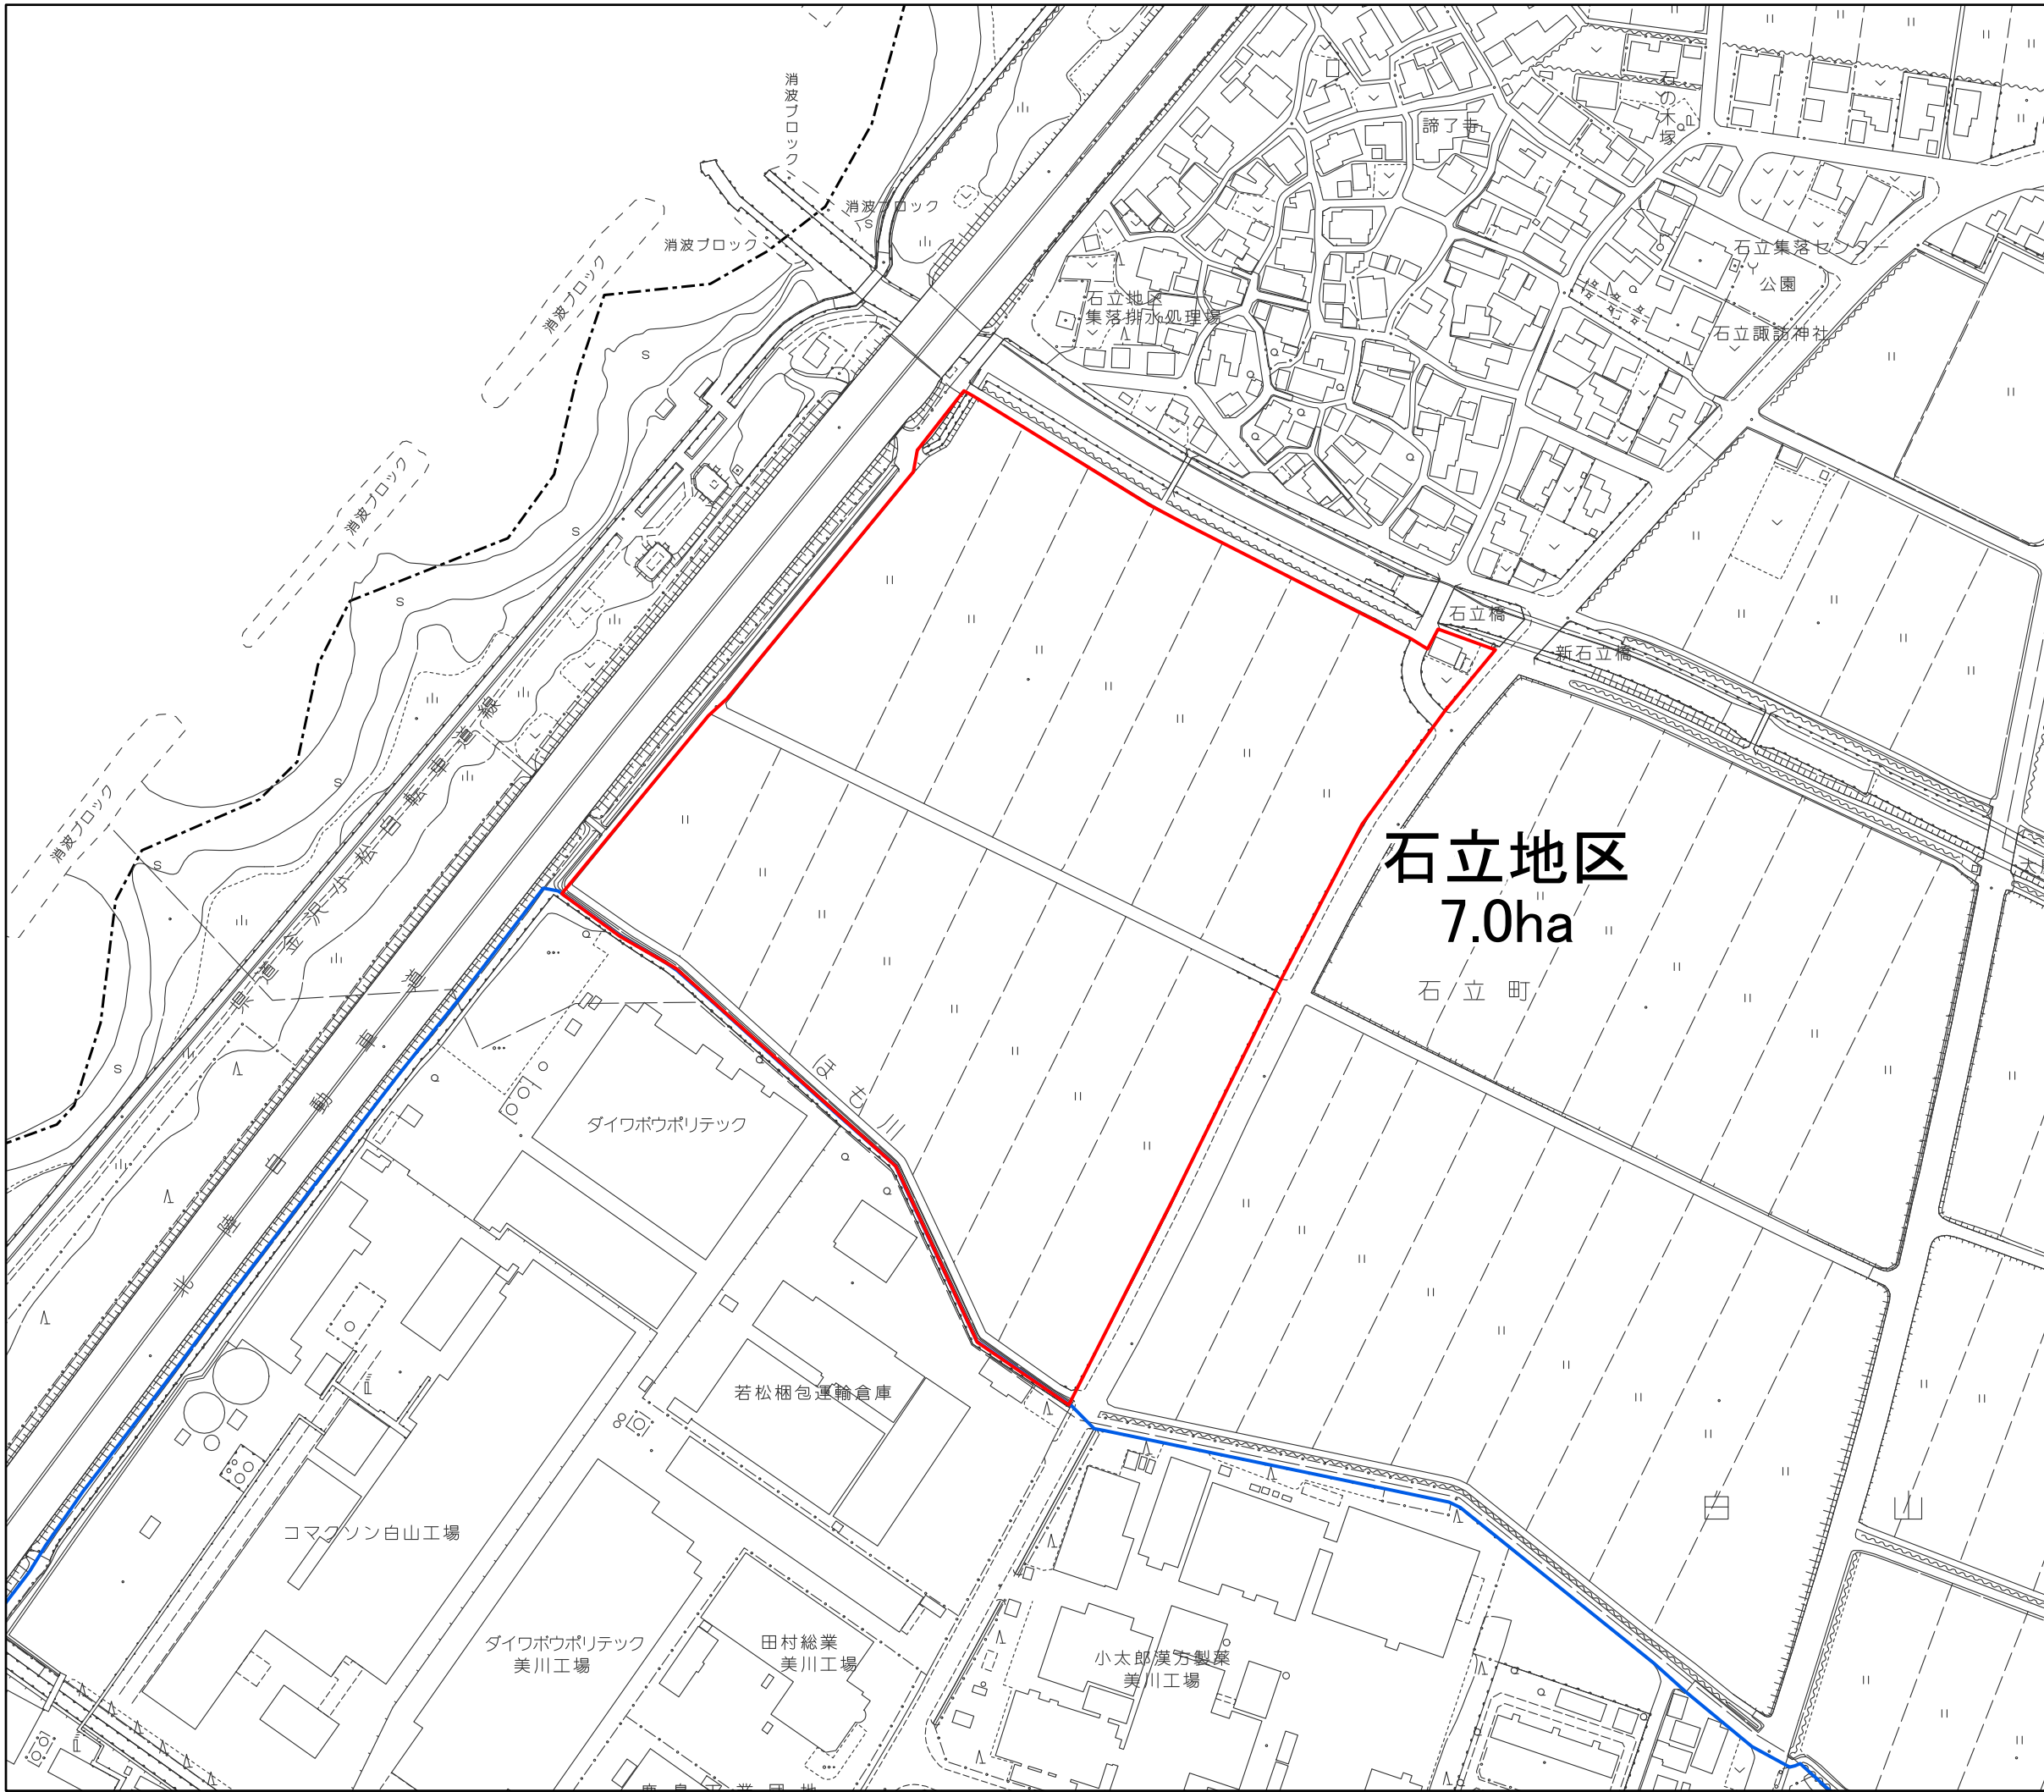

凡例

- 都市計画区域境界
- 市街化区域編入地区
- 変更前市街化区域境界

1:2,500

凡例

- 都市計画区域境界
- 市街化区域編入地区
- 変更前市街化区域境界

石立地区  
7.0ha  
石立町

1:2,500

凡例

- 都市計画区域境界
- 市街化区域編入地区
- 変更前市街化区域境界

北島地区  
11.2ha

1:2,500