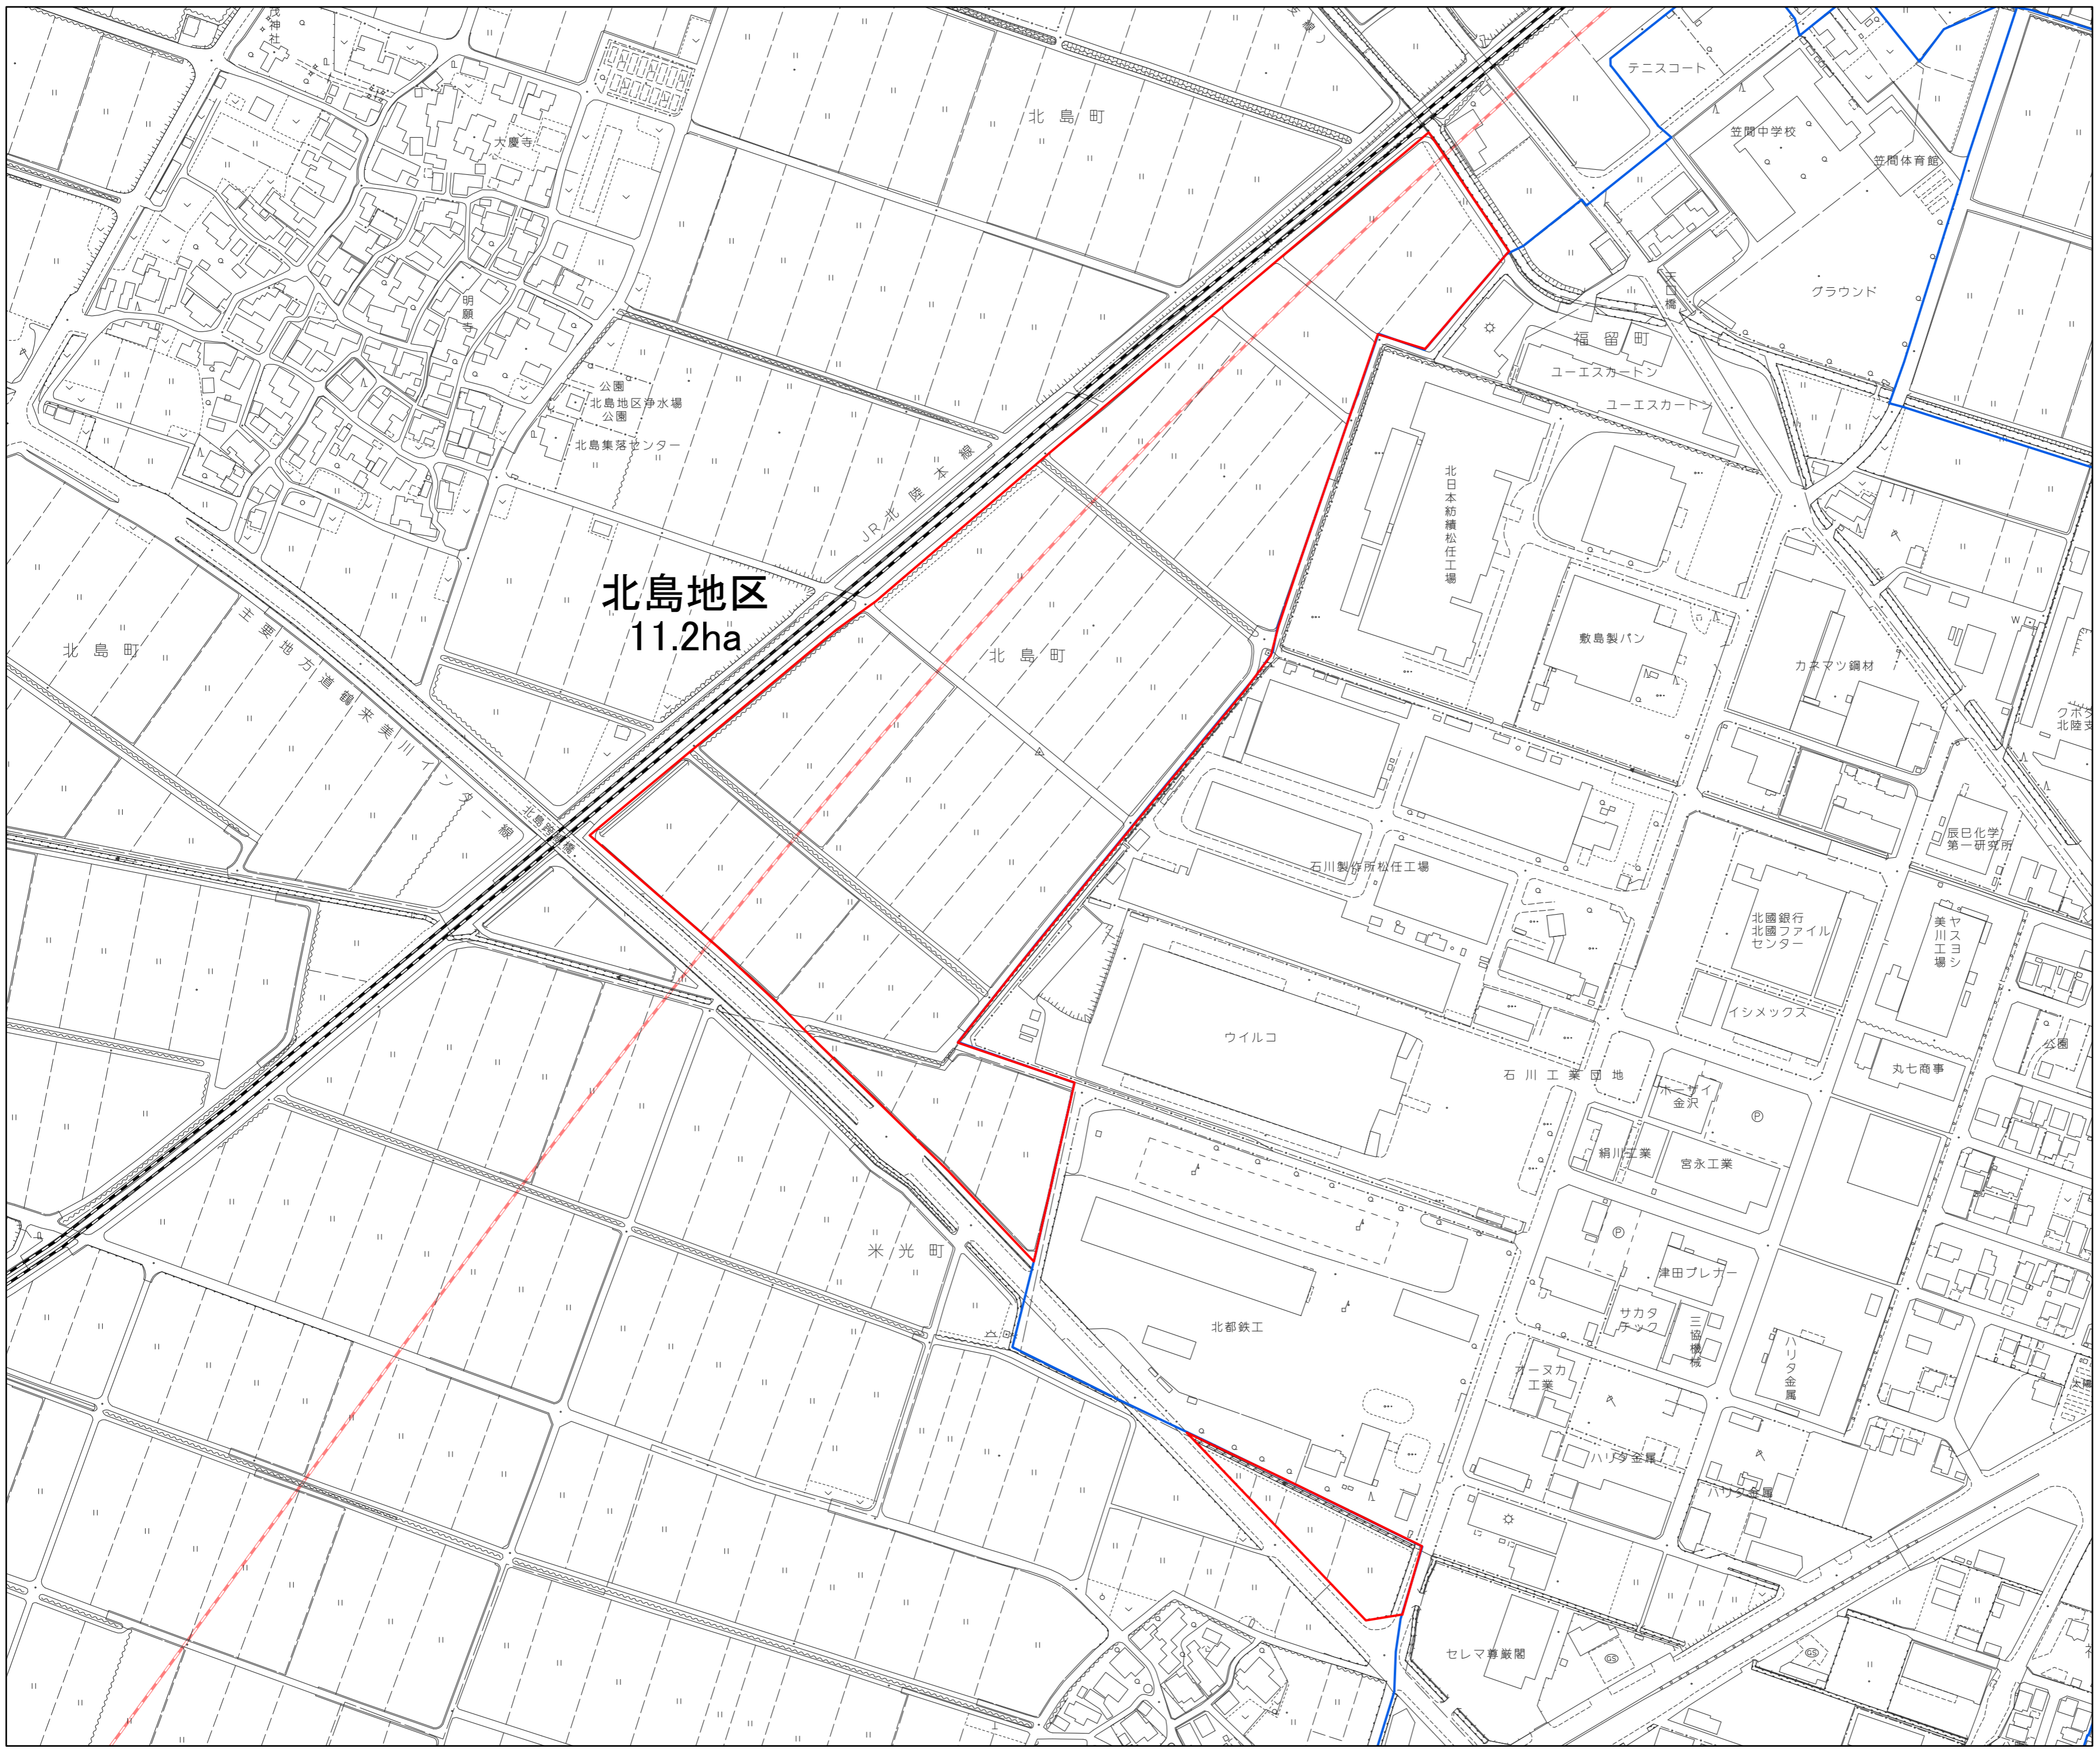

凡例

- 都市計画区域境界
- 市街化区域編入地区
- 変更前市街化区域境界

1:2,500

凡例

- 都市計画区域境界
- 市街化区域編入地区
- 変更前市街化区域境界

石立地区  
7.0ha  
石立町

1:2,500

凡例

- 都市計画区域境界
- 市街化区域編入地区
- 変更前市街化区域境界

北島地区  
11.2ha

1:2,500

# 白山都市計画 計画図

**凡例**

- 都市計画区域境界
- 変更前市街化区域境界
- 市街化区域編入地区

宮永地区  
2.3ha

1:2,500

白山都市計画 計画図

凡例

- 都市計画区域境界
- 市街化区域編入地区
- 変更前市街化区域境界