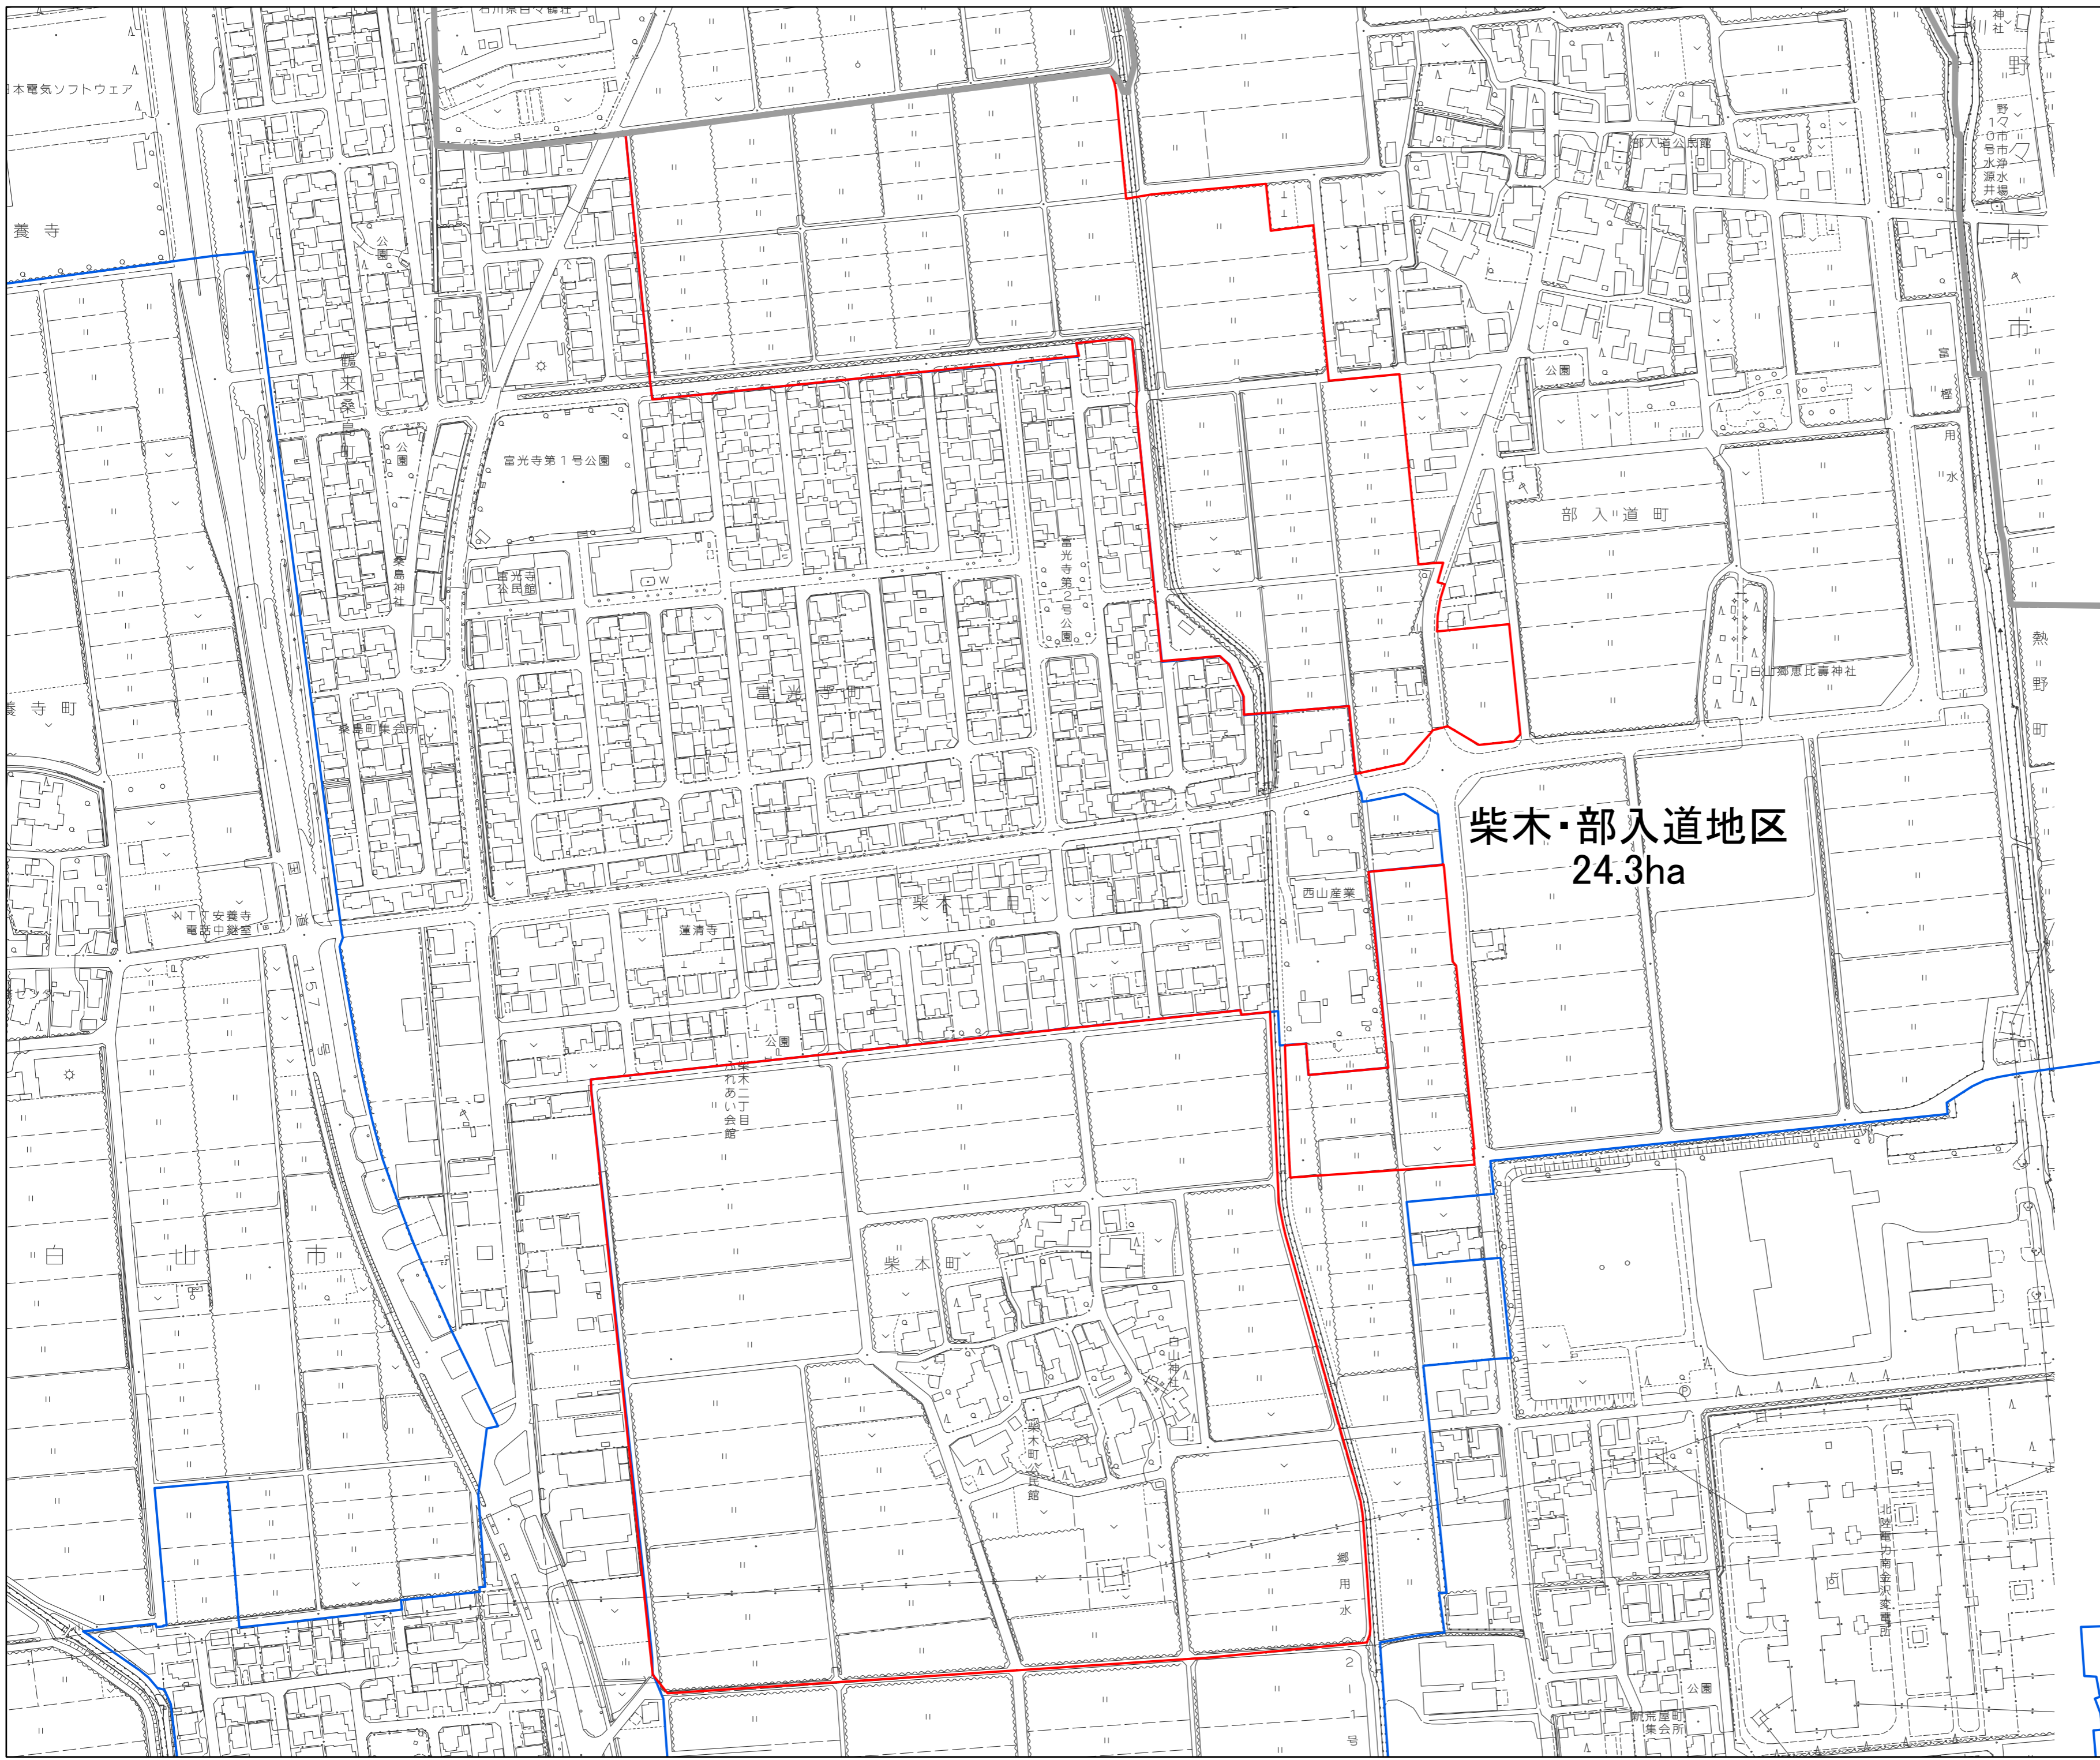

1:2,500

白山都市計画 計画図

凡例

- 都市計画区域境界
- 市街化区域編入地区
- 変更前市街化区域境界

番匠地区  
3.8ha

1:2,500

白山都市計画 計画図

**凡例**

- 都市計画区域境界
- 市街化区域編入地区
- 変更前市街化区域境界

1:2,500

白山都市計画 計画図

凡例

- 都市計画区域境界
- 市街化区域編入地区
- 変更前市街化区域境界

1:2,500

凡例

- 都市計画区域境界
- 市街化区域編入地区
- 変更前市街化区域境界

1:2,500

凡例

- 都市計画区域境界
- 市街化区域編入地区
- 変更前市街化区域境界

柴木・部入道地区  
24.3ha

1:2,500