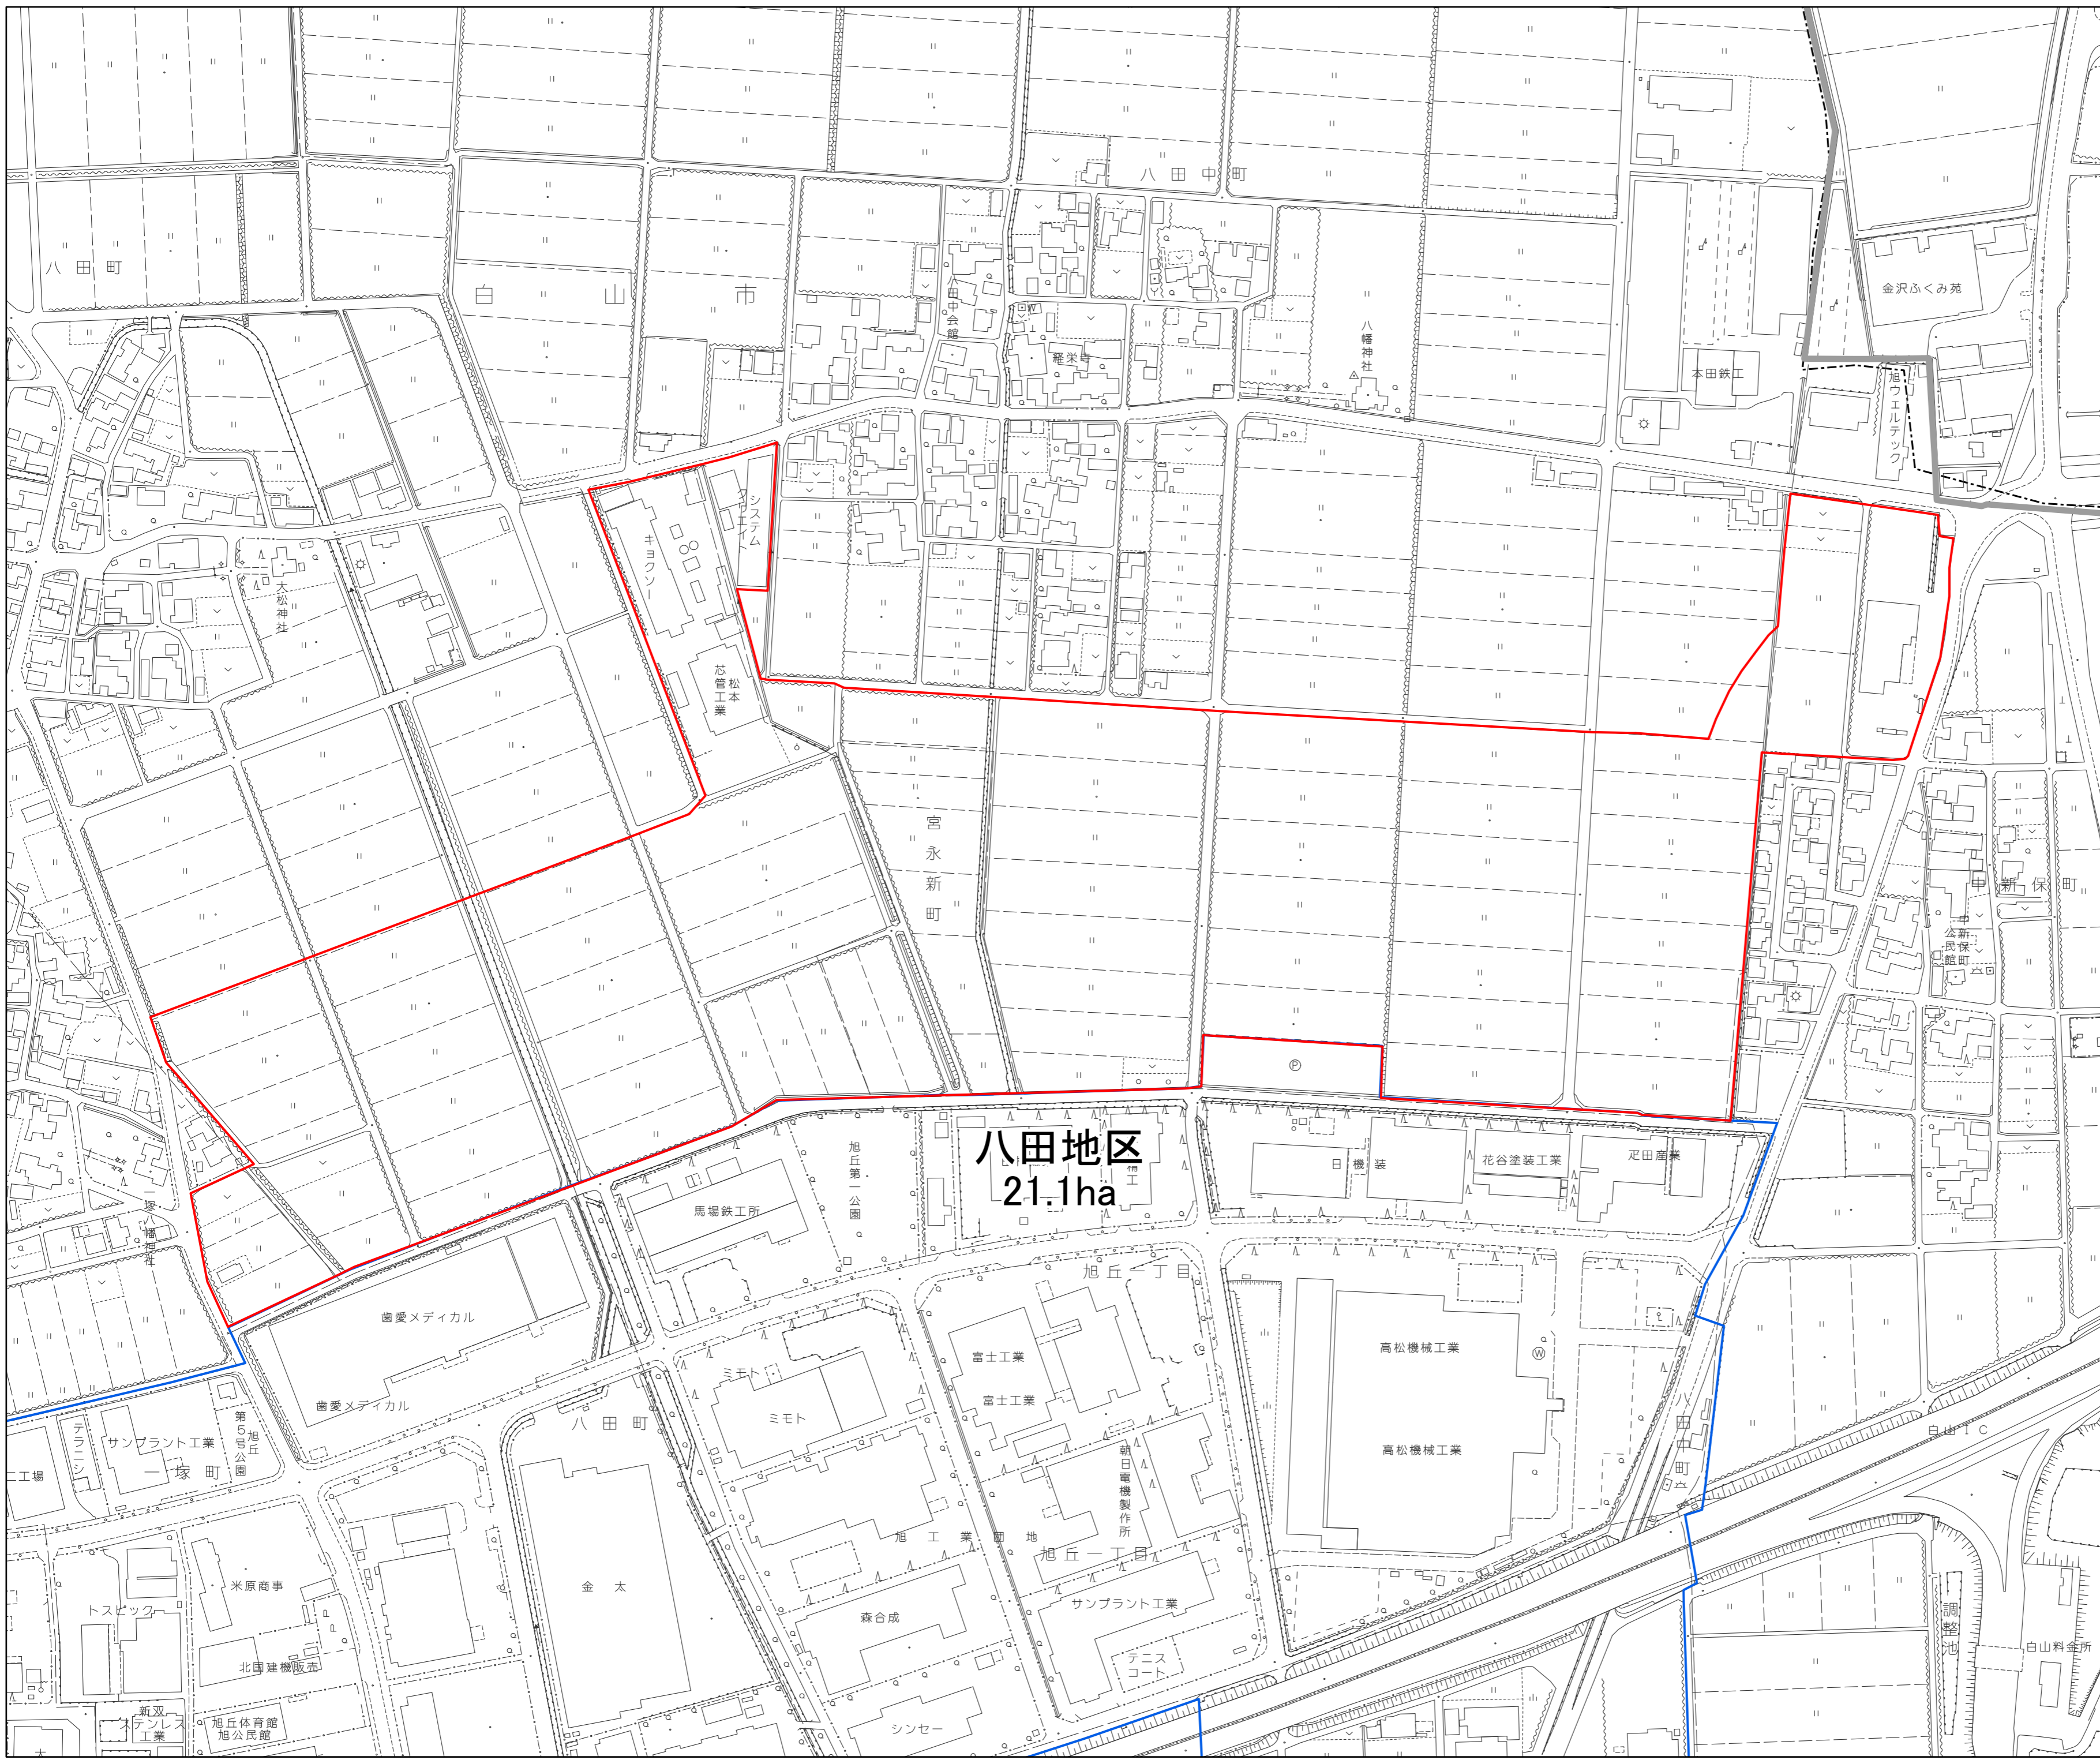

凡例

- 都市計画区域境界
- 市街化区域編入地区
- 変更前市街化区域境界

1:2,500

凡例

- 都市計画区域境界
- 市街化区域編入地区
- 変更前市街化区域境界

石立地区  
7.0ha  
石立町

1:2,500

凡例

- 都市計画区域境界
- 市街化区域編入地区
- 変更前市街化区域境界

北島地区  
11.2ha

1:2,500

# 白山都市計画 計画図

**凡例**

- 都市計画区域境界
- 変更前市街化区域境界
- 市街化区域編入地区

宮永地区  
2.3ha

1:2,500

白山都市計画 計画図

凡例

- 都市計画区域境界
- 市街化区域編入地区
- 変更前市街化区域境界