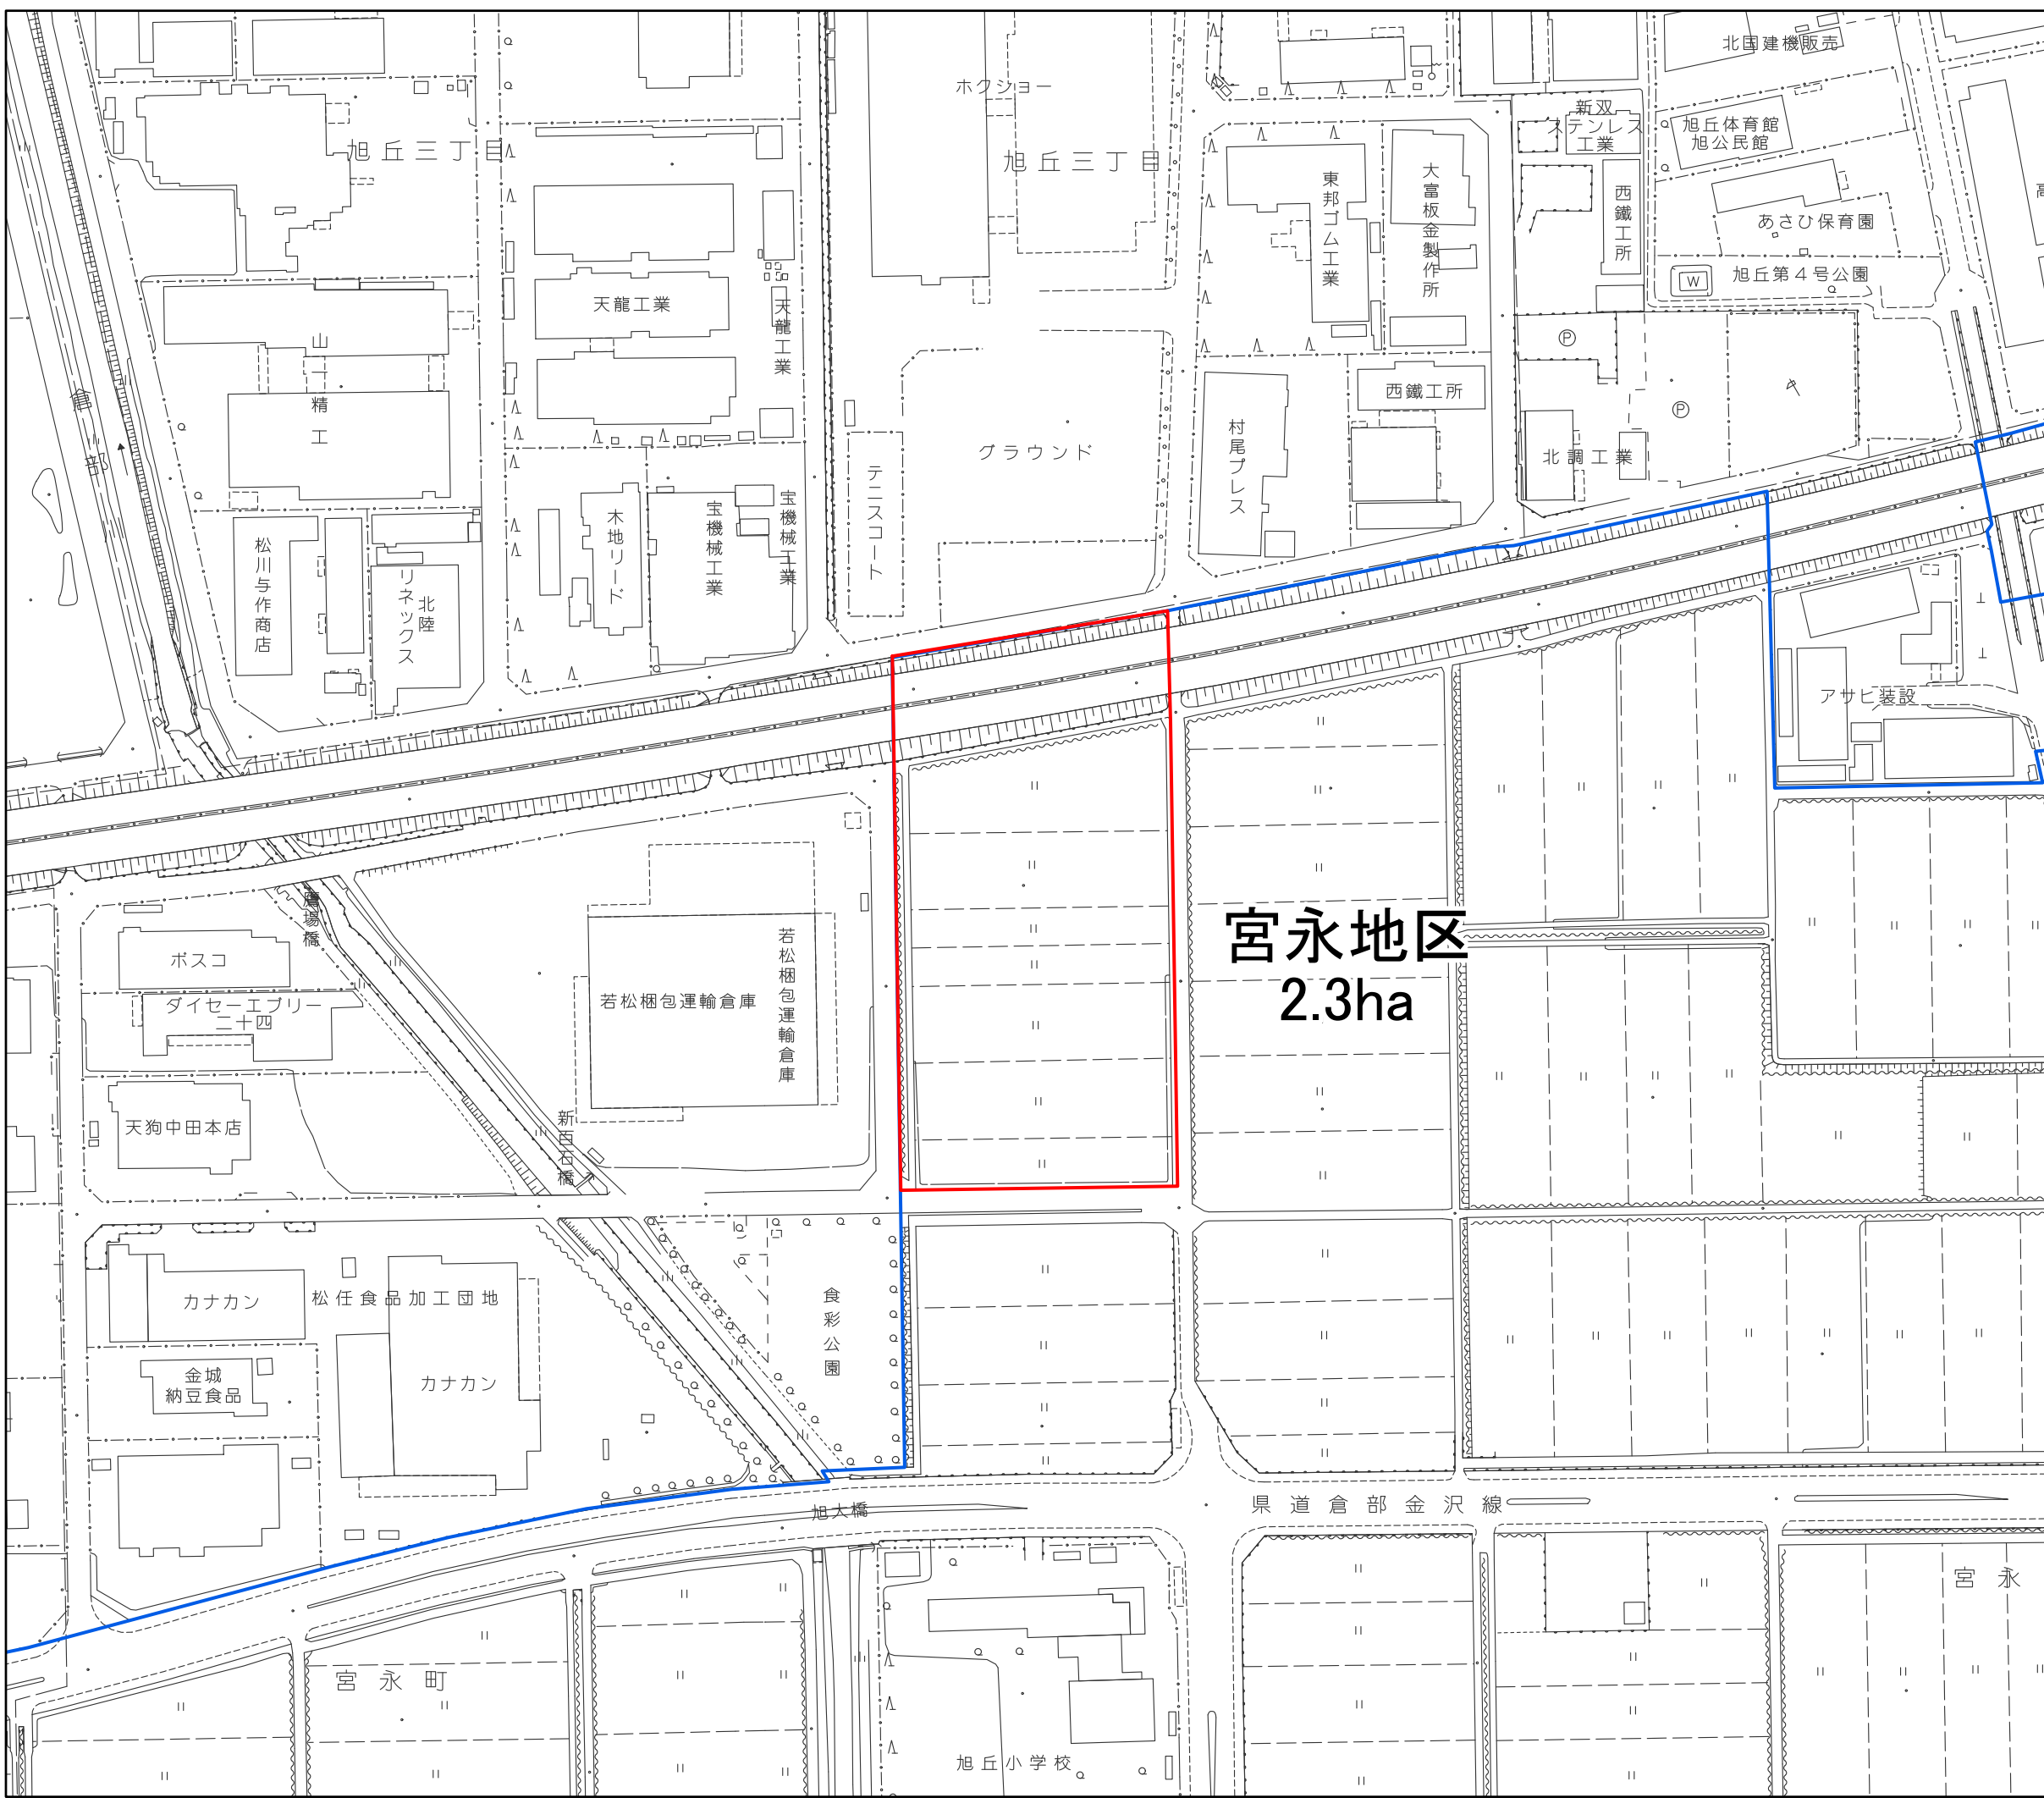

- 都市計画区域境界
- 市街化区域編入地区
- 変更前市街化区域境界

北島地区  
11.2ha

1:2,500

# 白山都市計画 計画図

**凡例**

- 都市計画区域境界
- 変更前市街化区域境界
- 市街化区域編入地区

宮永地区  
2.3ha

1:2,500

白山都市計画 計画図

凡例

- 都市計画区域境界
- 市街化区域編入地区
- 変更前市街化区域境界