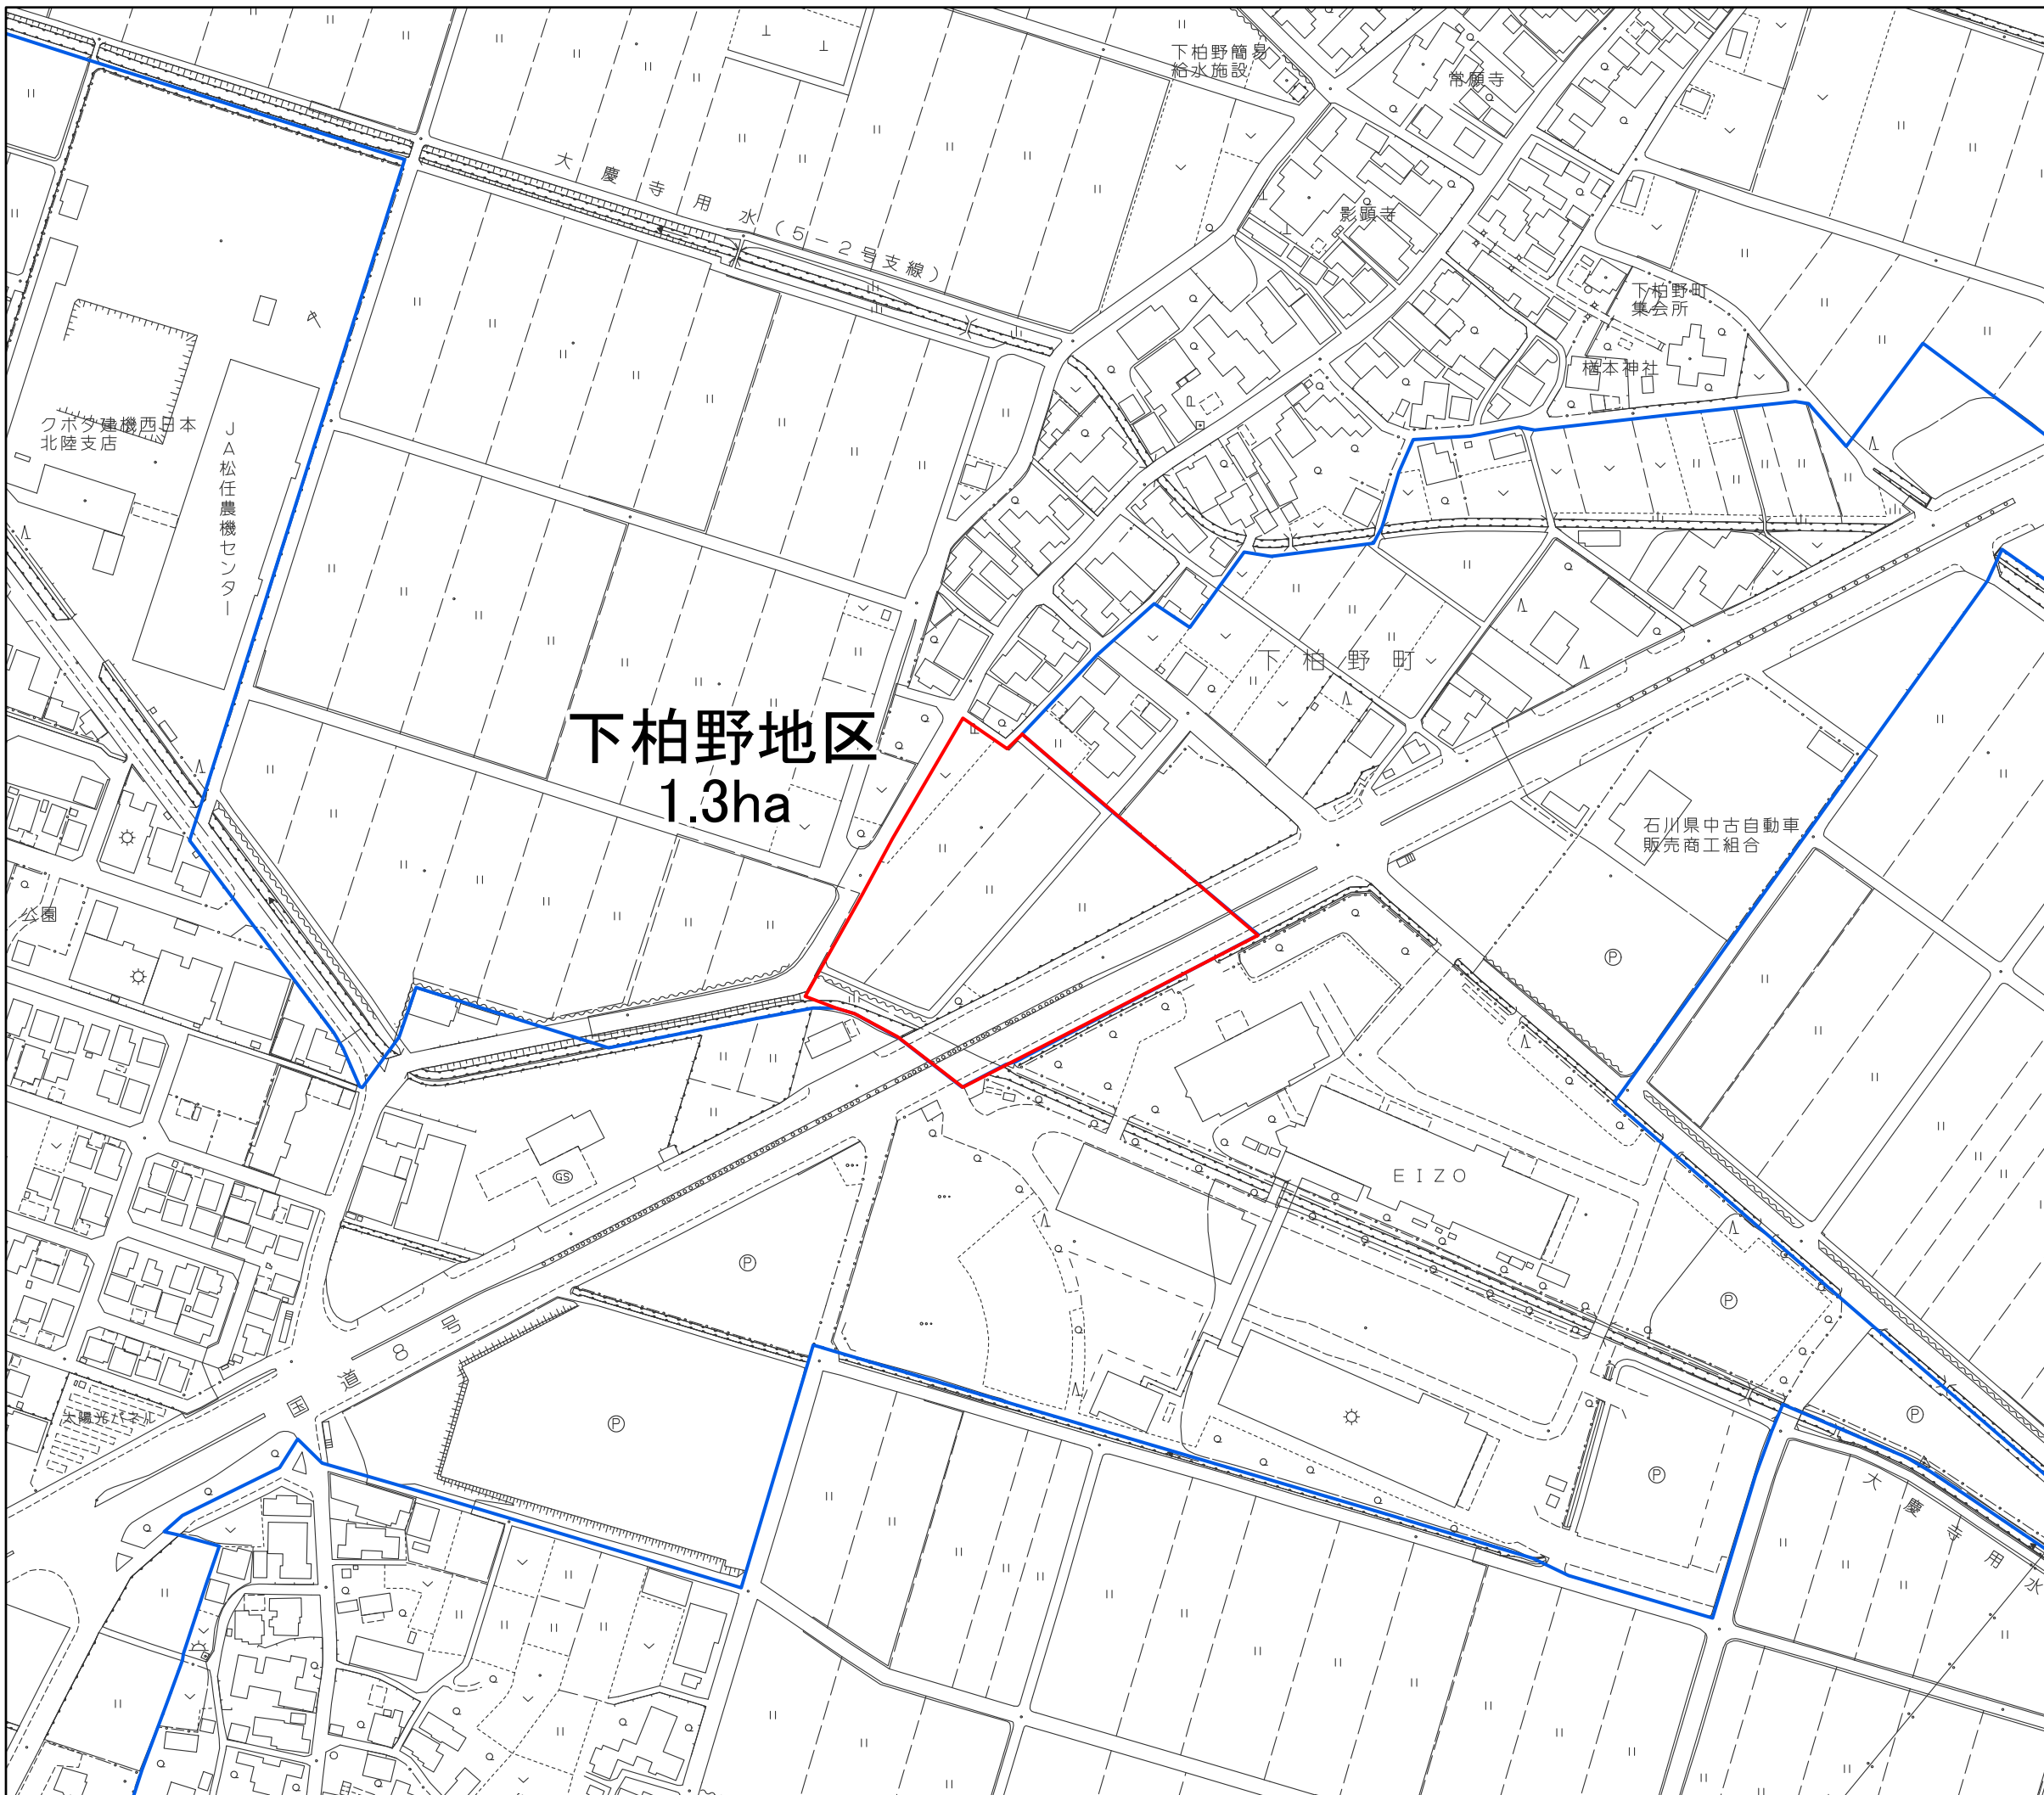

- 都市計画区域境界
- 市街化区域編入地区
- 変更前市街化区域境界

1:2,500

白山都市計画 計画図

凡例

- 都市計画区域境界
- 市街化区域編入地区
- 変更前市街化区域境界

1:2,500

凡例

- 都市計画区域境界
- 市街化区域編入地区
- 変更前市街化区域境界

1:2,500

凡例

- 都市計画区域境界
- 市街化区域編入地区
- 変更前市街化区域境界

柴木・部入道地区  
24.3ha

1:2,500