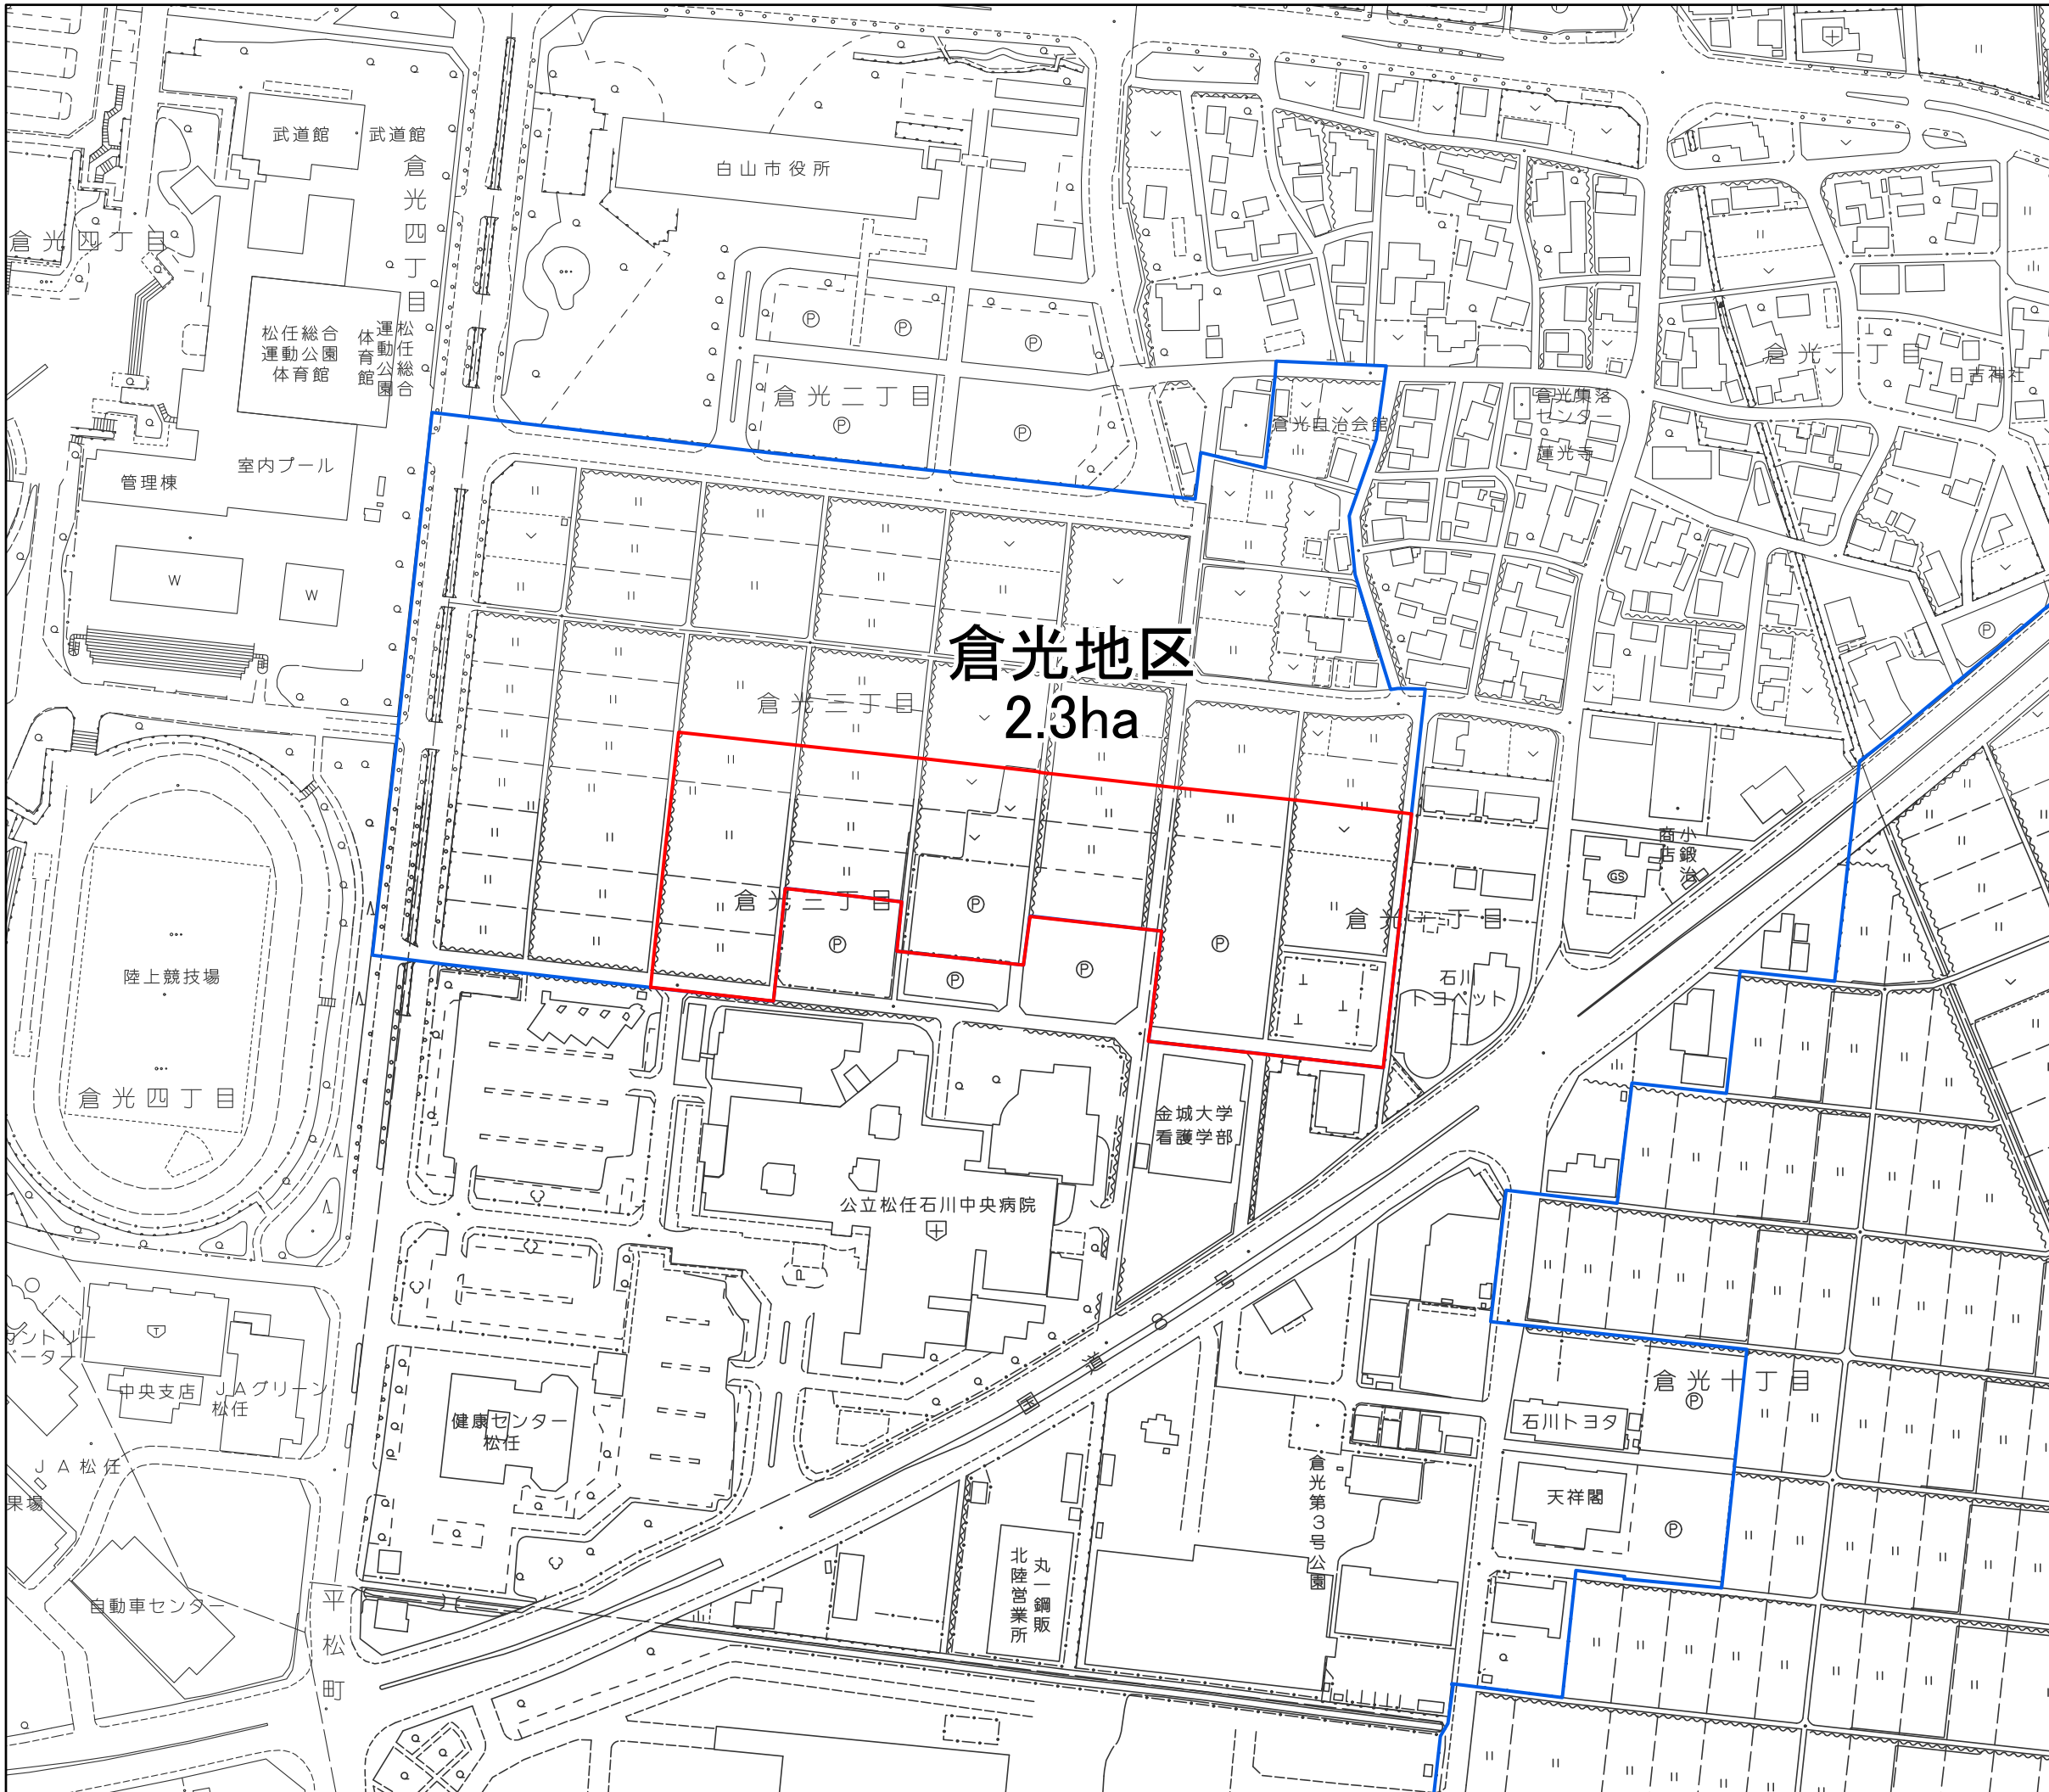

宮永市地区  
1.4ha

1:2,500

白山都市計画 計画図

凡例

- 都市計画区域境界
- 市街化区域編入地区
- 変更前市街化区域境界

1:2,500

白山都市計画 計画図

凡例

- 都市計画区域境界
- 市街化区域編入地区
- 変更前市街化区域境界

1:2,500

白山都市計画 計画図

凡例

- 都市計画区域境界
- 市街化区域編入地区
- 変更前市街化区域境界

1:2,500

白山都市計画 計画図

**凡例**

- 都市計画区域境界
- 市街化区域編入地区
- 変更前市街化区域境界

1:2,500

白山都市計画 計画図

凡例

- 都市計画区域境界
- 市街化区域編入地区
- 変更前市街化区域境界

1:2,500