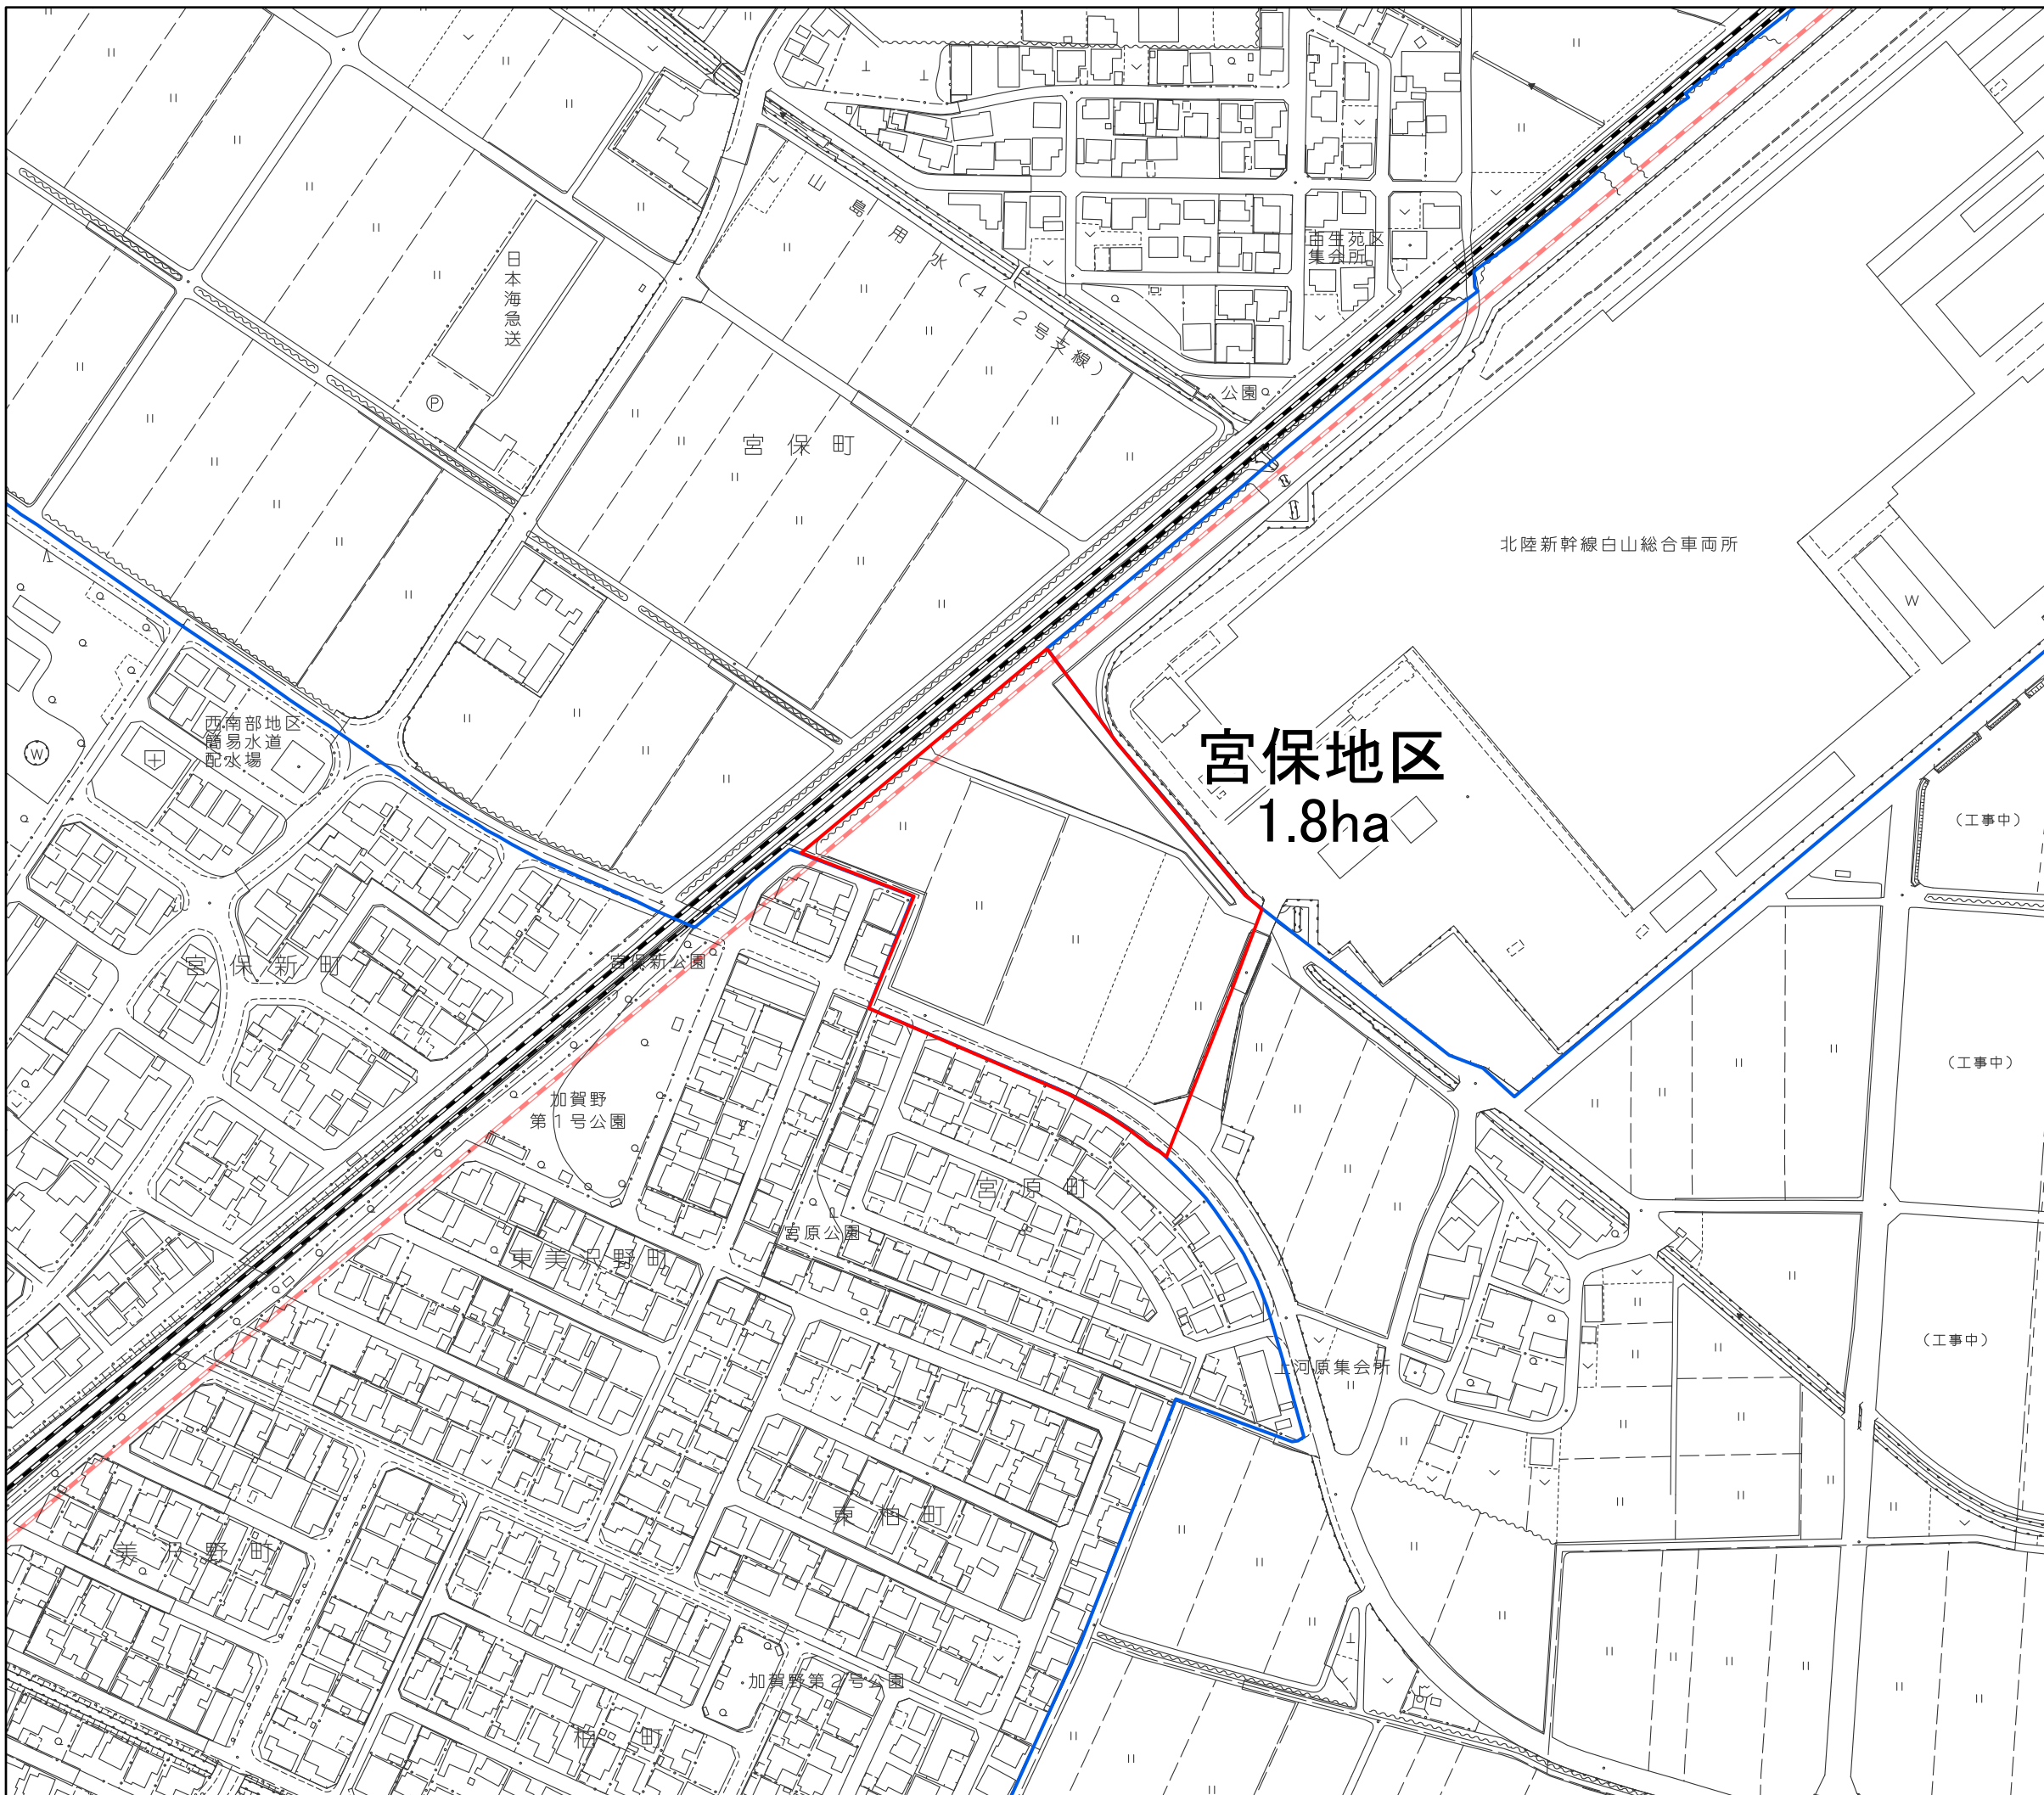

宮永市地区  
1.4ha

1:2,500

白山都市計画 計画図

凡例

- 都市計画区域境界
- 市街化区域編入地区
- 変更前市街化区域境界

1:2,500

白山都市計画 計画図

凡例