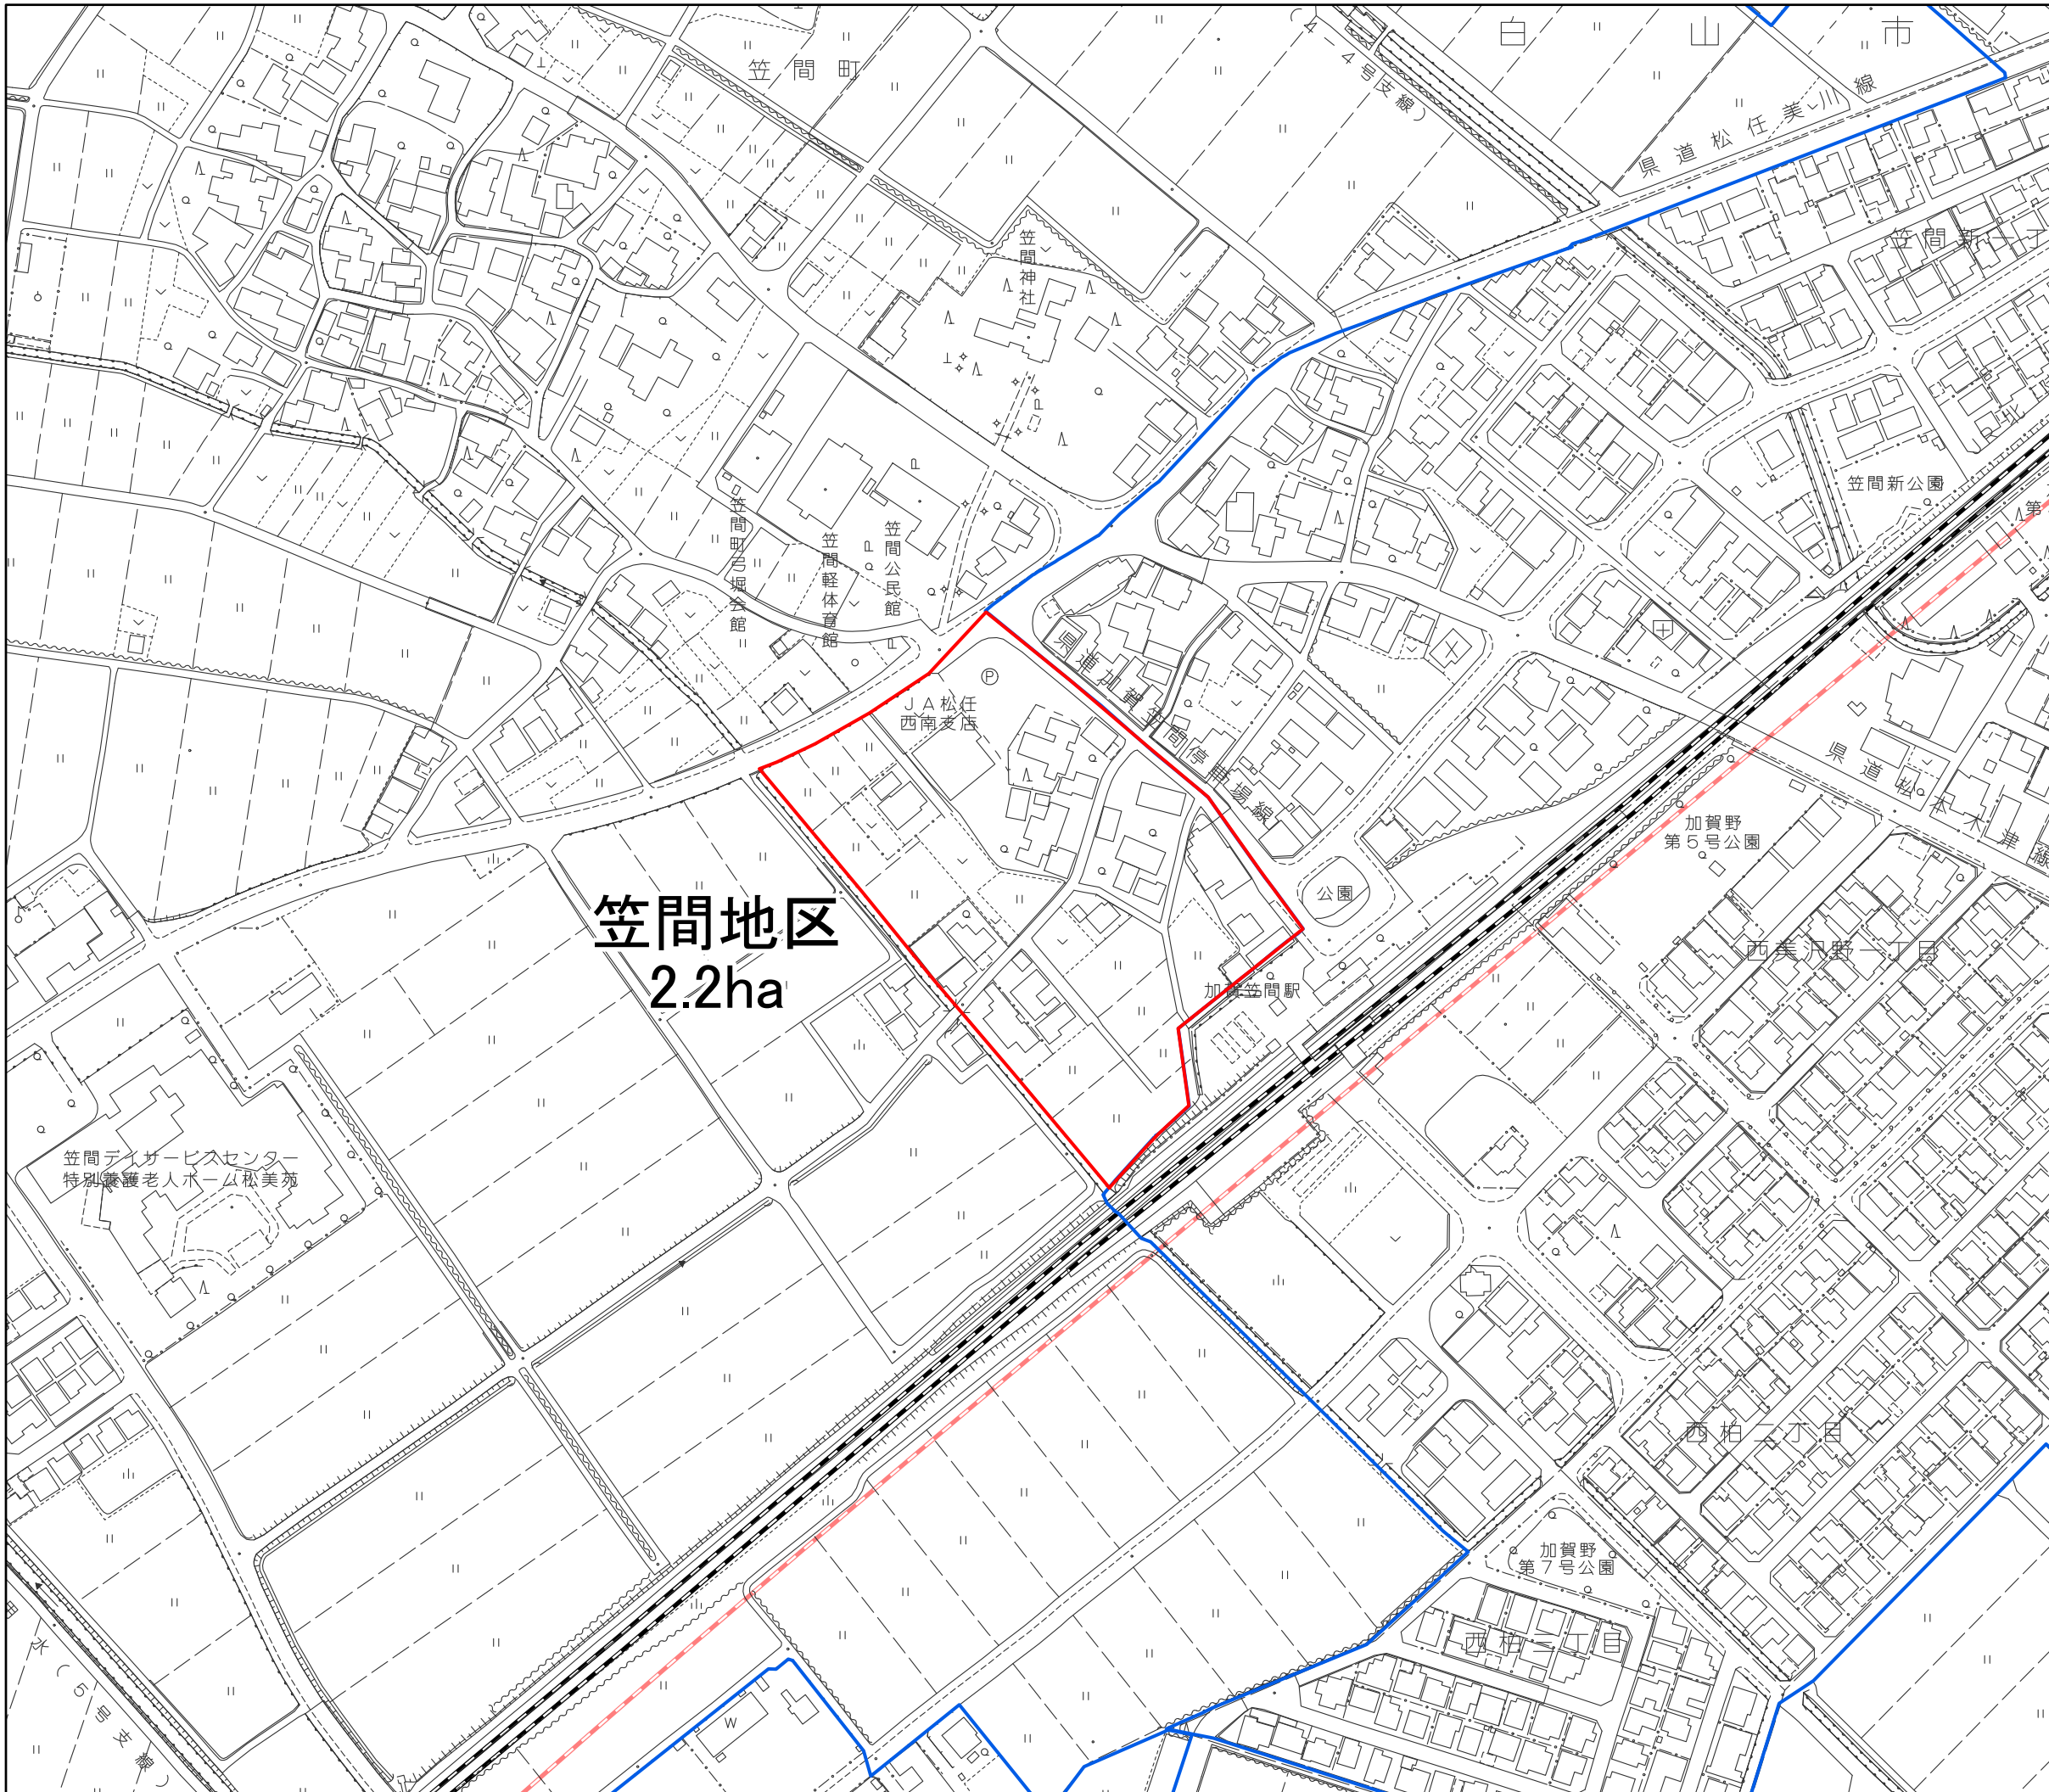

白山都市計画 計画図

凡例

- 都市計画区域境界
- 市街化区域編入地区
- 変更前市街化区域境界

笠間地区
2.2ha

1:2,500