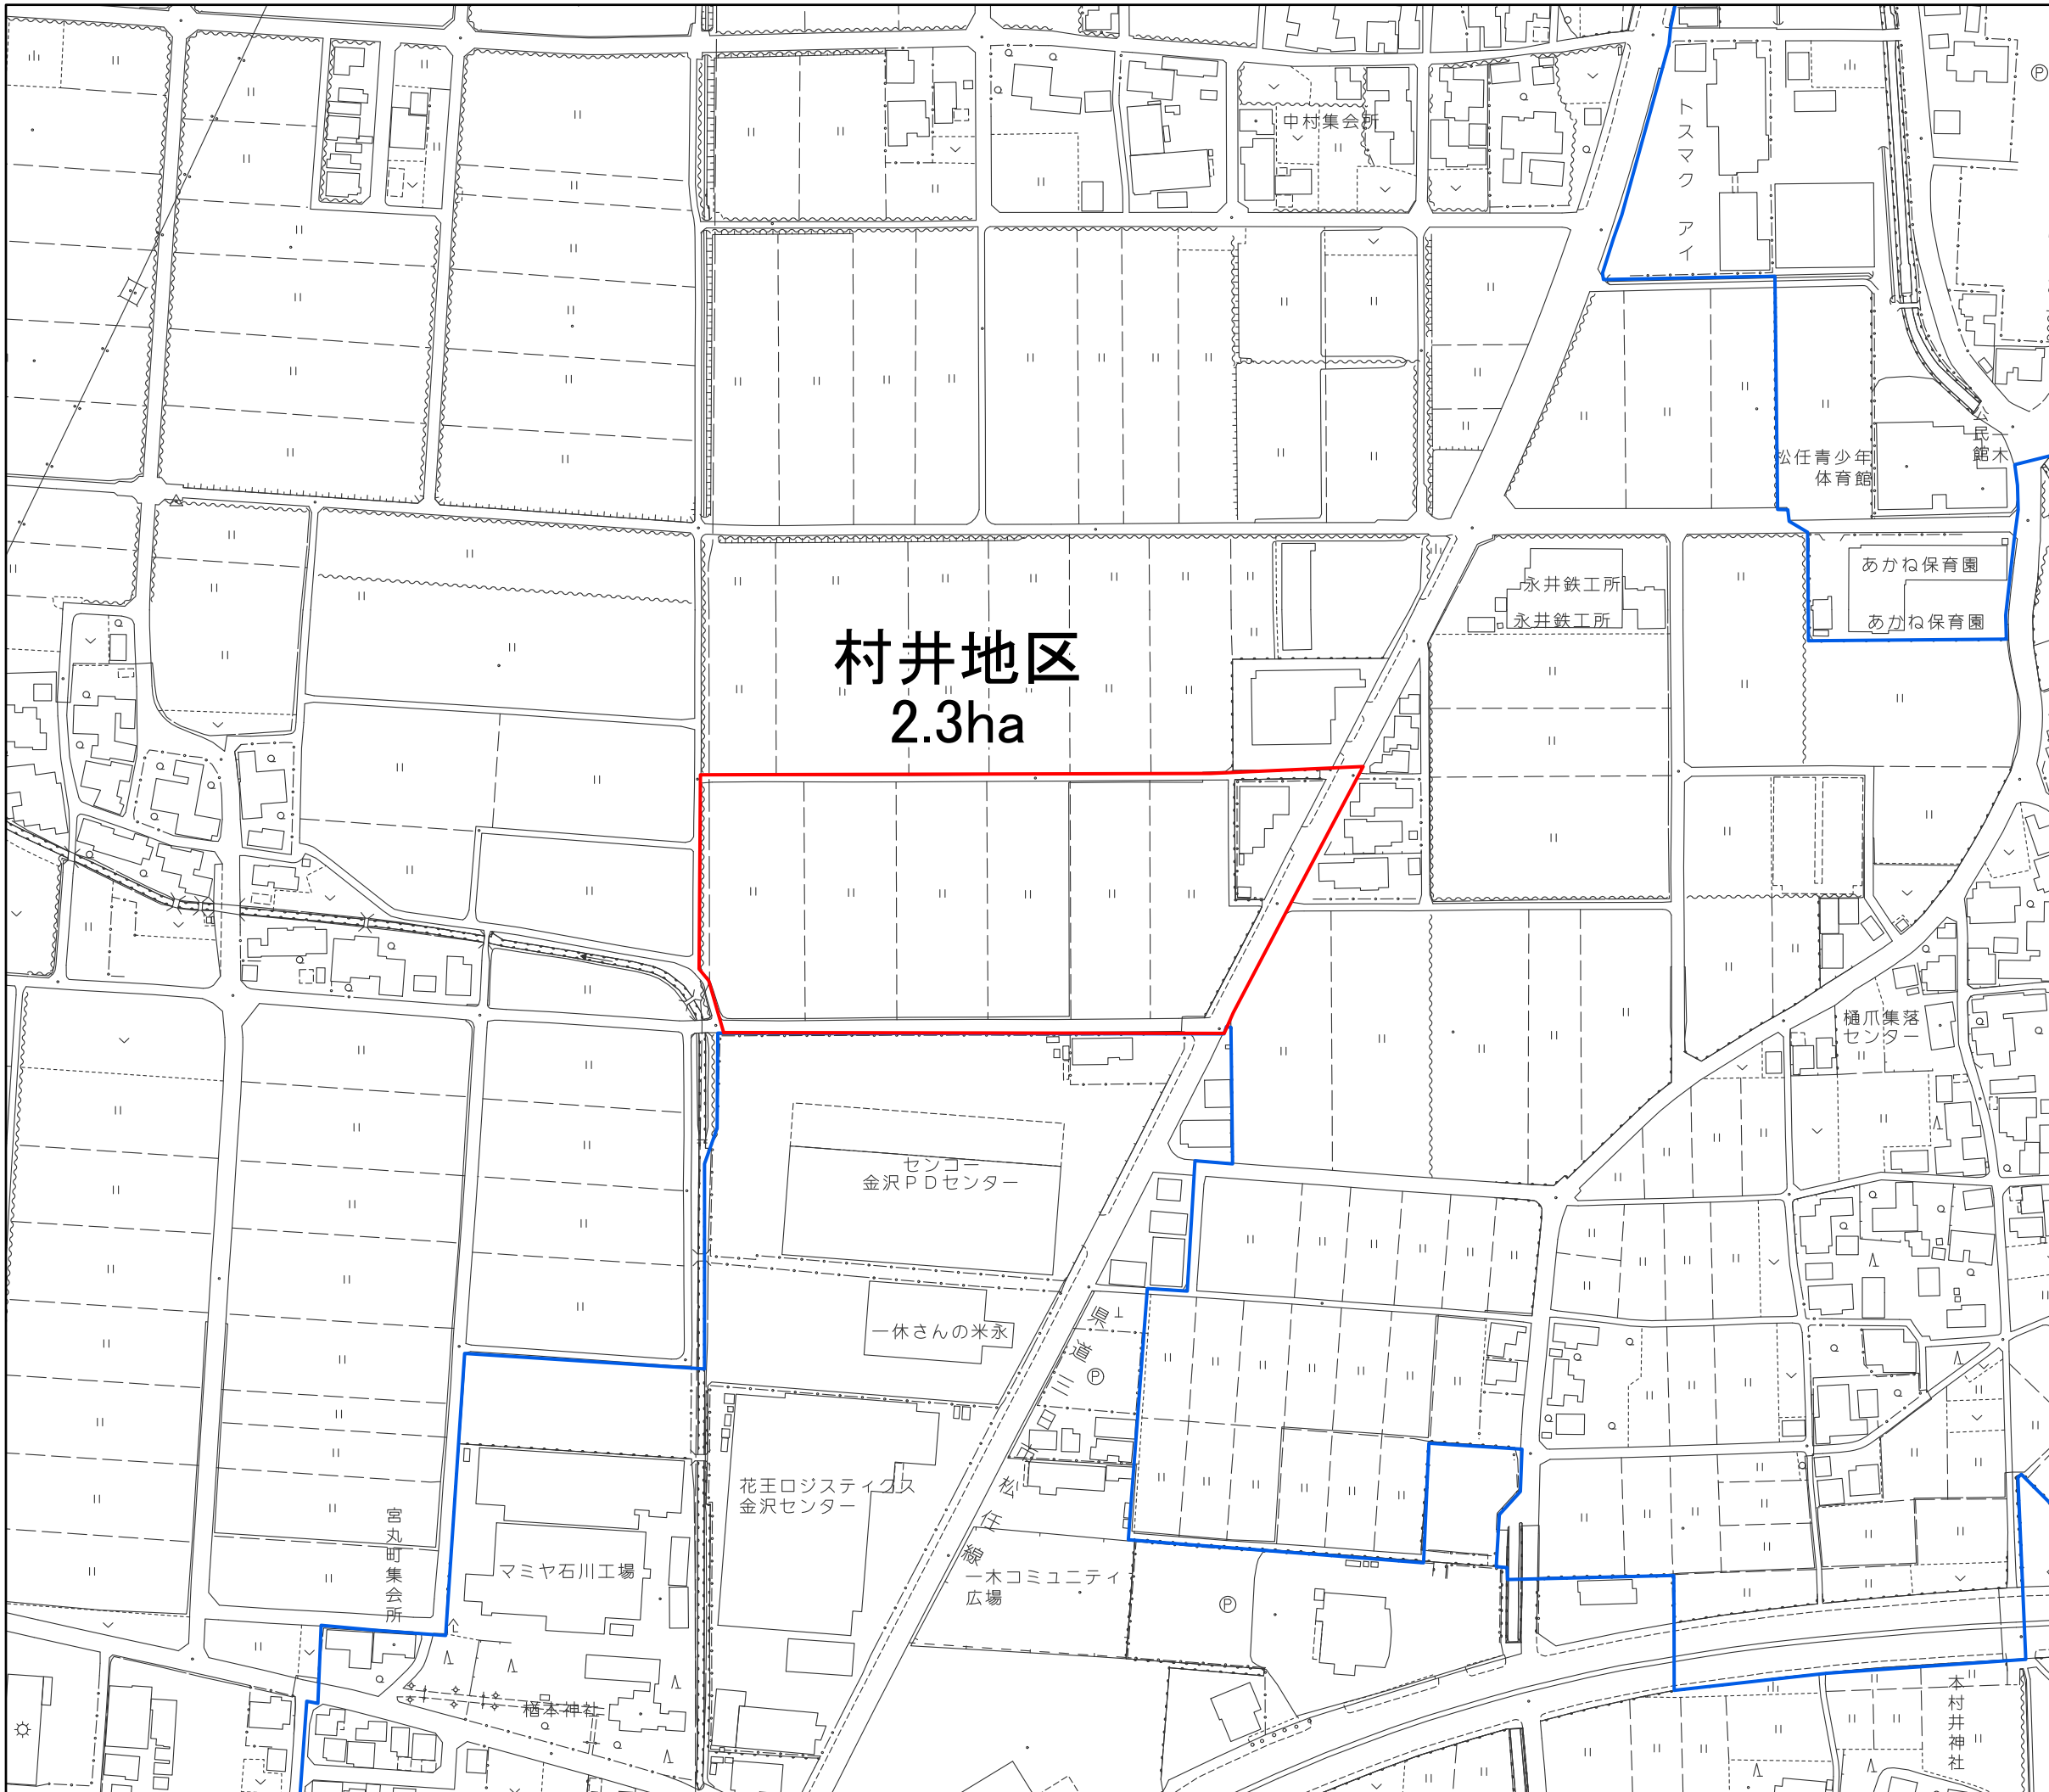

1:2,500

白山都市計画 計画図

凡例

- 都市計画区域境界
- 市街化区域編入地区
- 変更前市街化区域境界

番匠地区  
3.8ha

1:2,500

白山都市計画 計画図

**凡例**