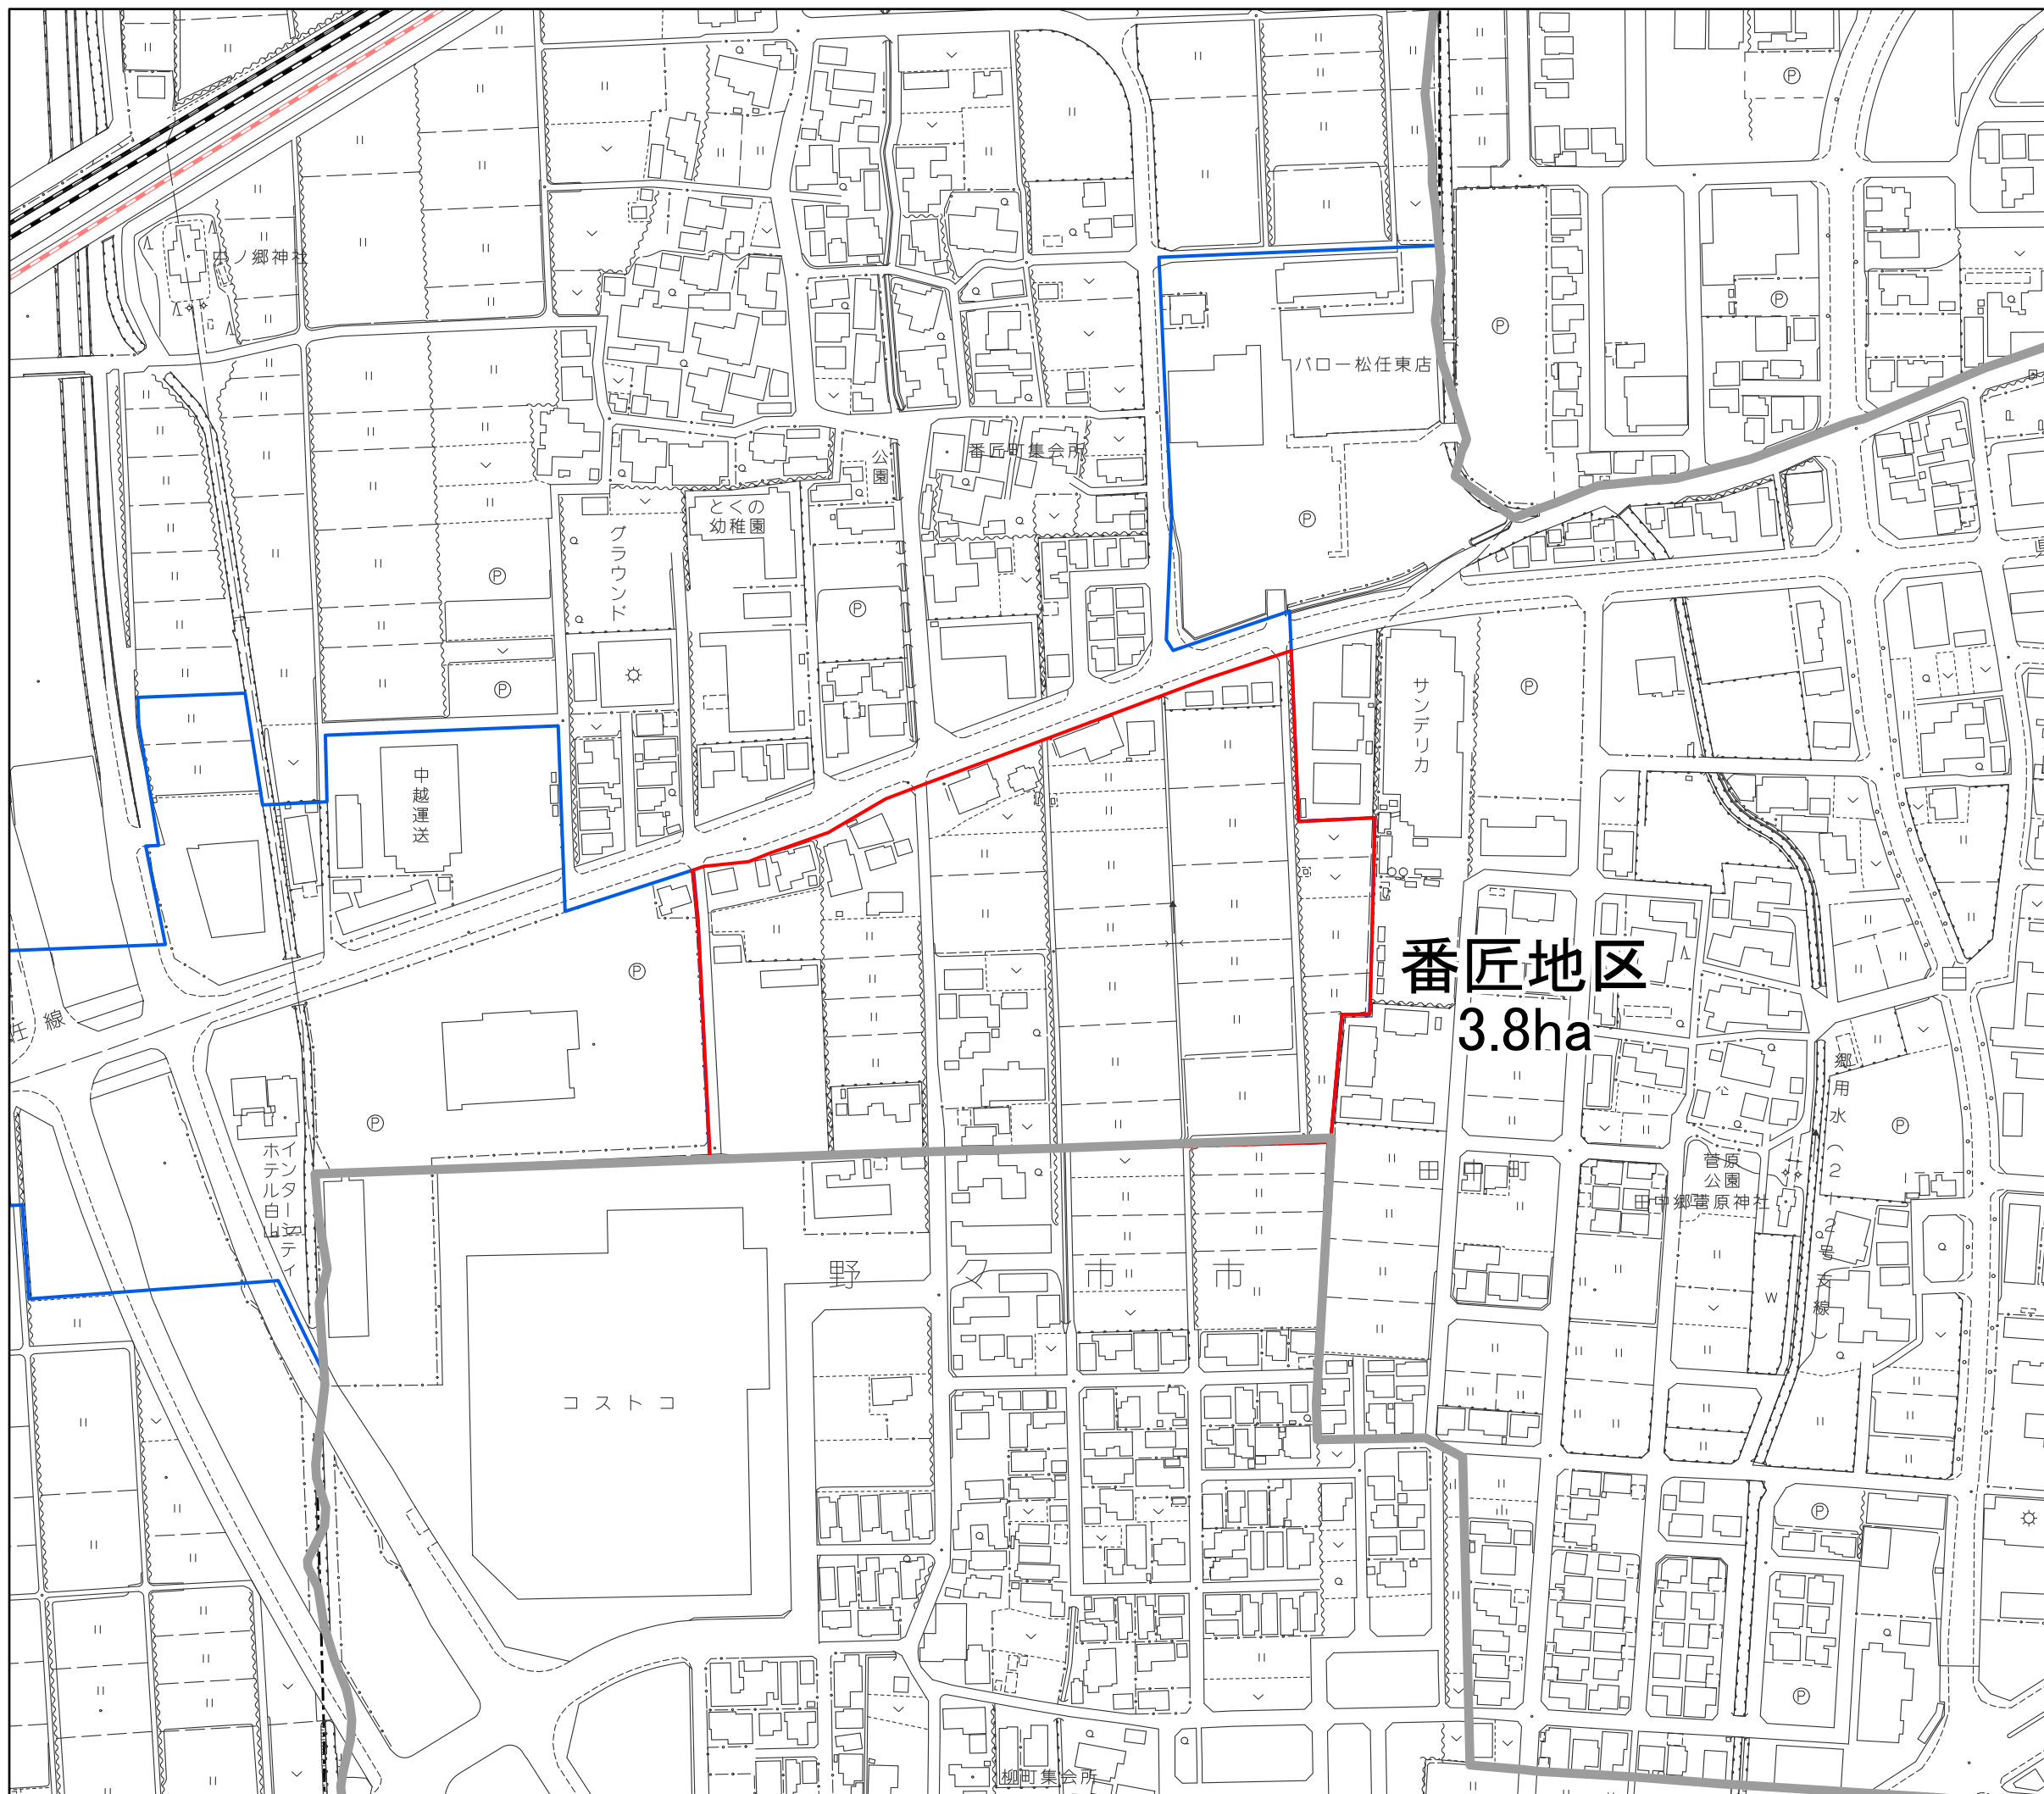

- 都市計画区域境界
- 市街化区域編入地区
- 変更前市街化区域境界

北島地区  
11.2ha

1:2,500

# 白山都市計画 計画図

**凡例**

- 都市計画区域境界
- 変更前市街化区域境界
- 市街化区域編入地区

宮永地区  
2.3ha

1:2,500

白山都市計画 計画図

凡例

- 都市計画区域境界
- 市街化区域編入地区
- 変更前市街化区域境界

1:2,500

白山都市計画 計画図

凡例

- 都市計画区域境界
- 市街化区域編入地区
- 変更前市街化区域境界

番匠地区  
3.8ha

1:2,500

白山都市計画 計画図

**凡例**