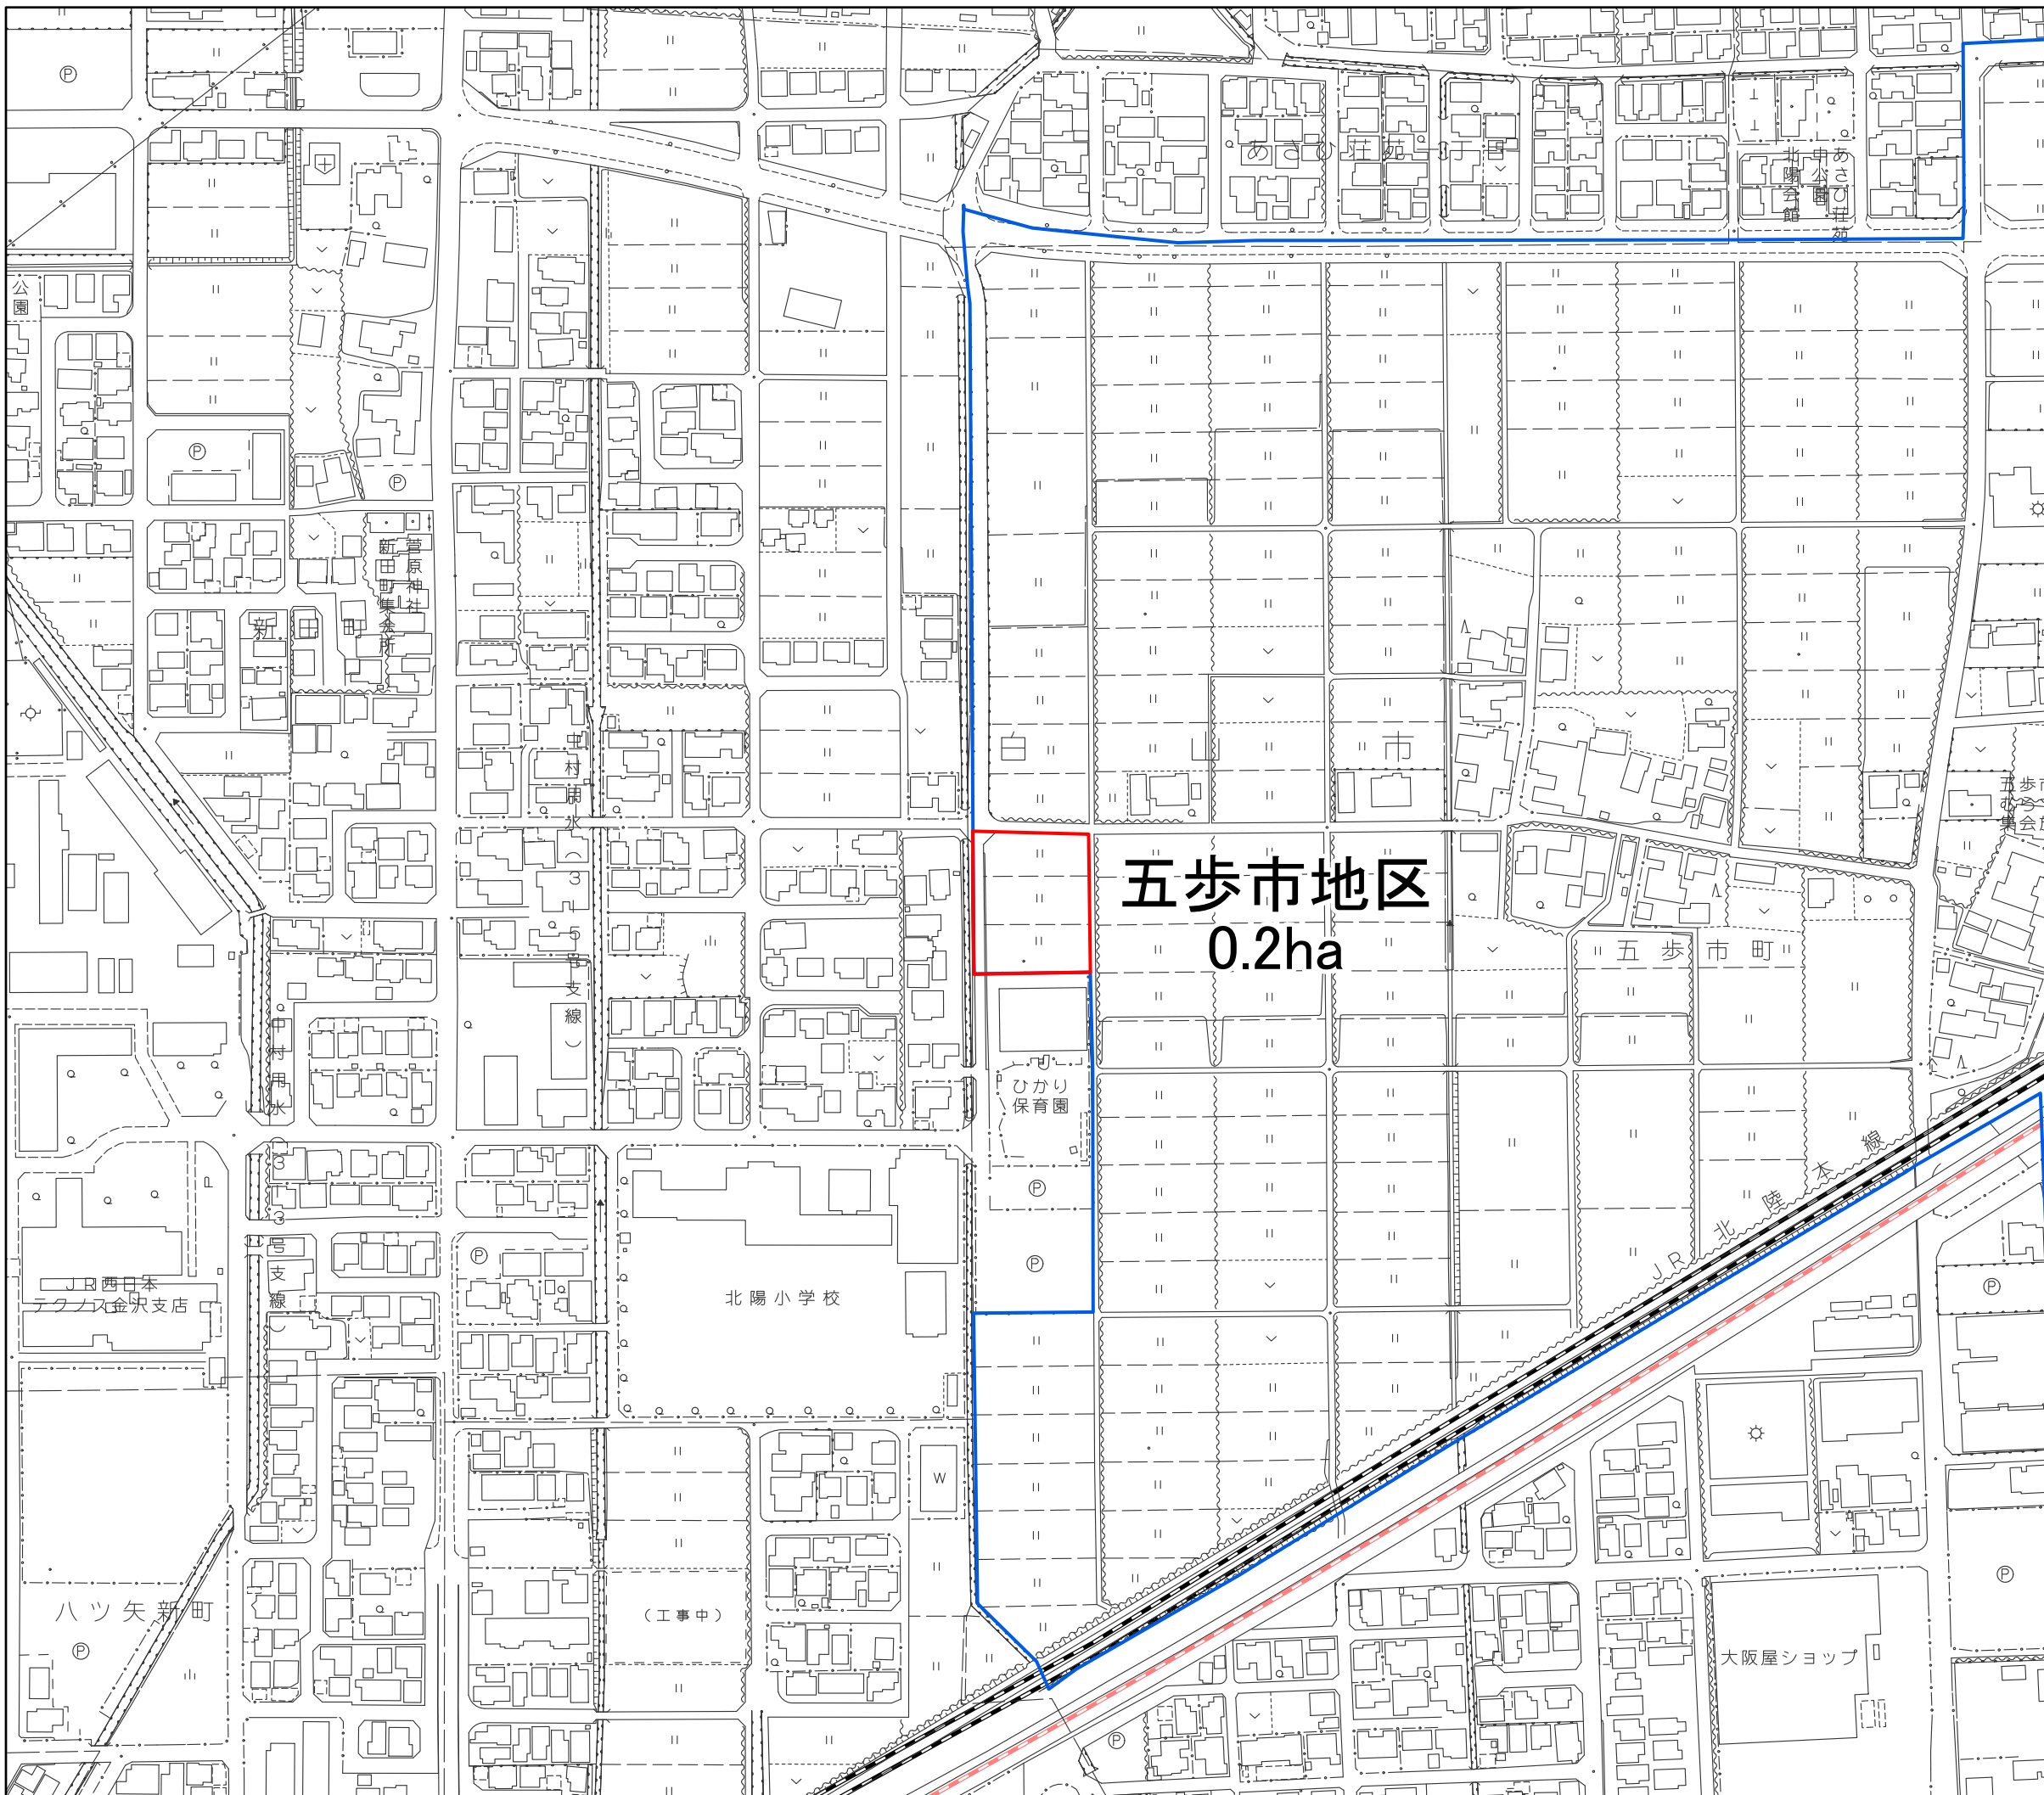

宮永市地区  
1.4ha

1:2,500

白山都市計画 計画図

凡例

- 都市計画区域境界
- 市街化区域編入地区
- 変更前市街化区域境界

1:2,500

白山都市計画 計画図

凡例