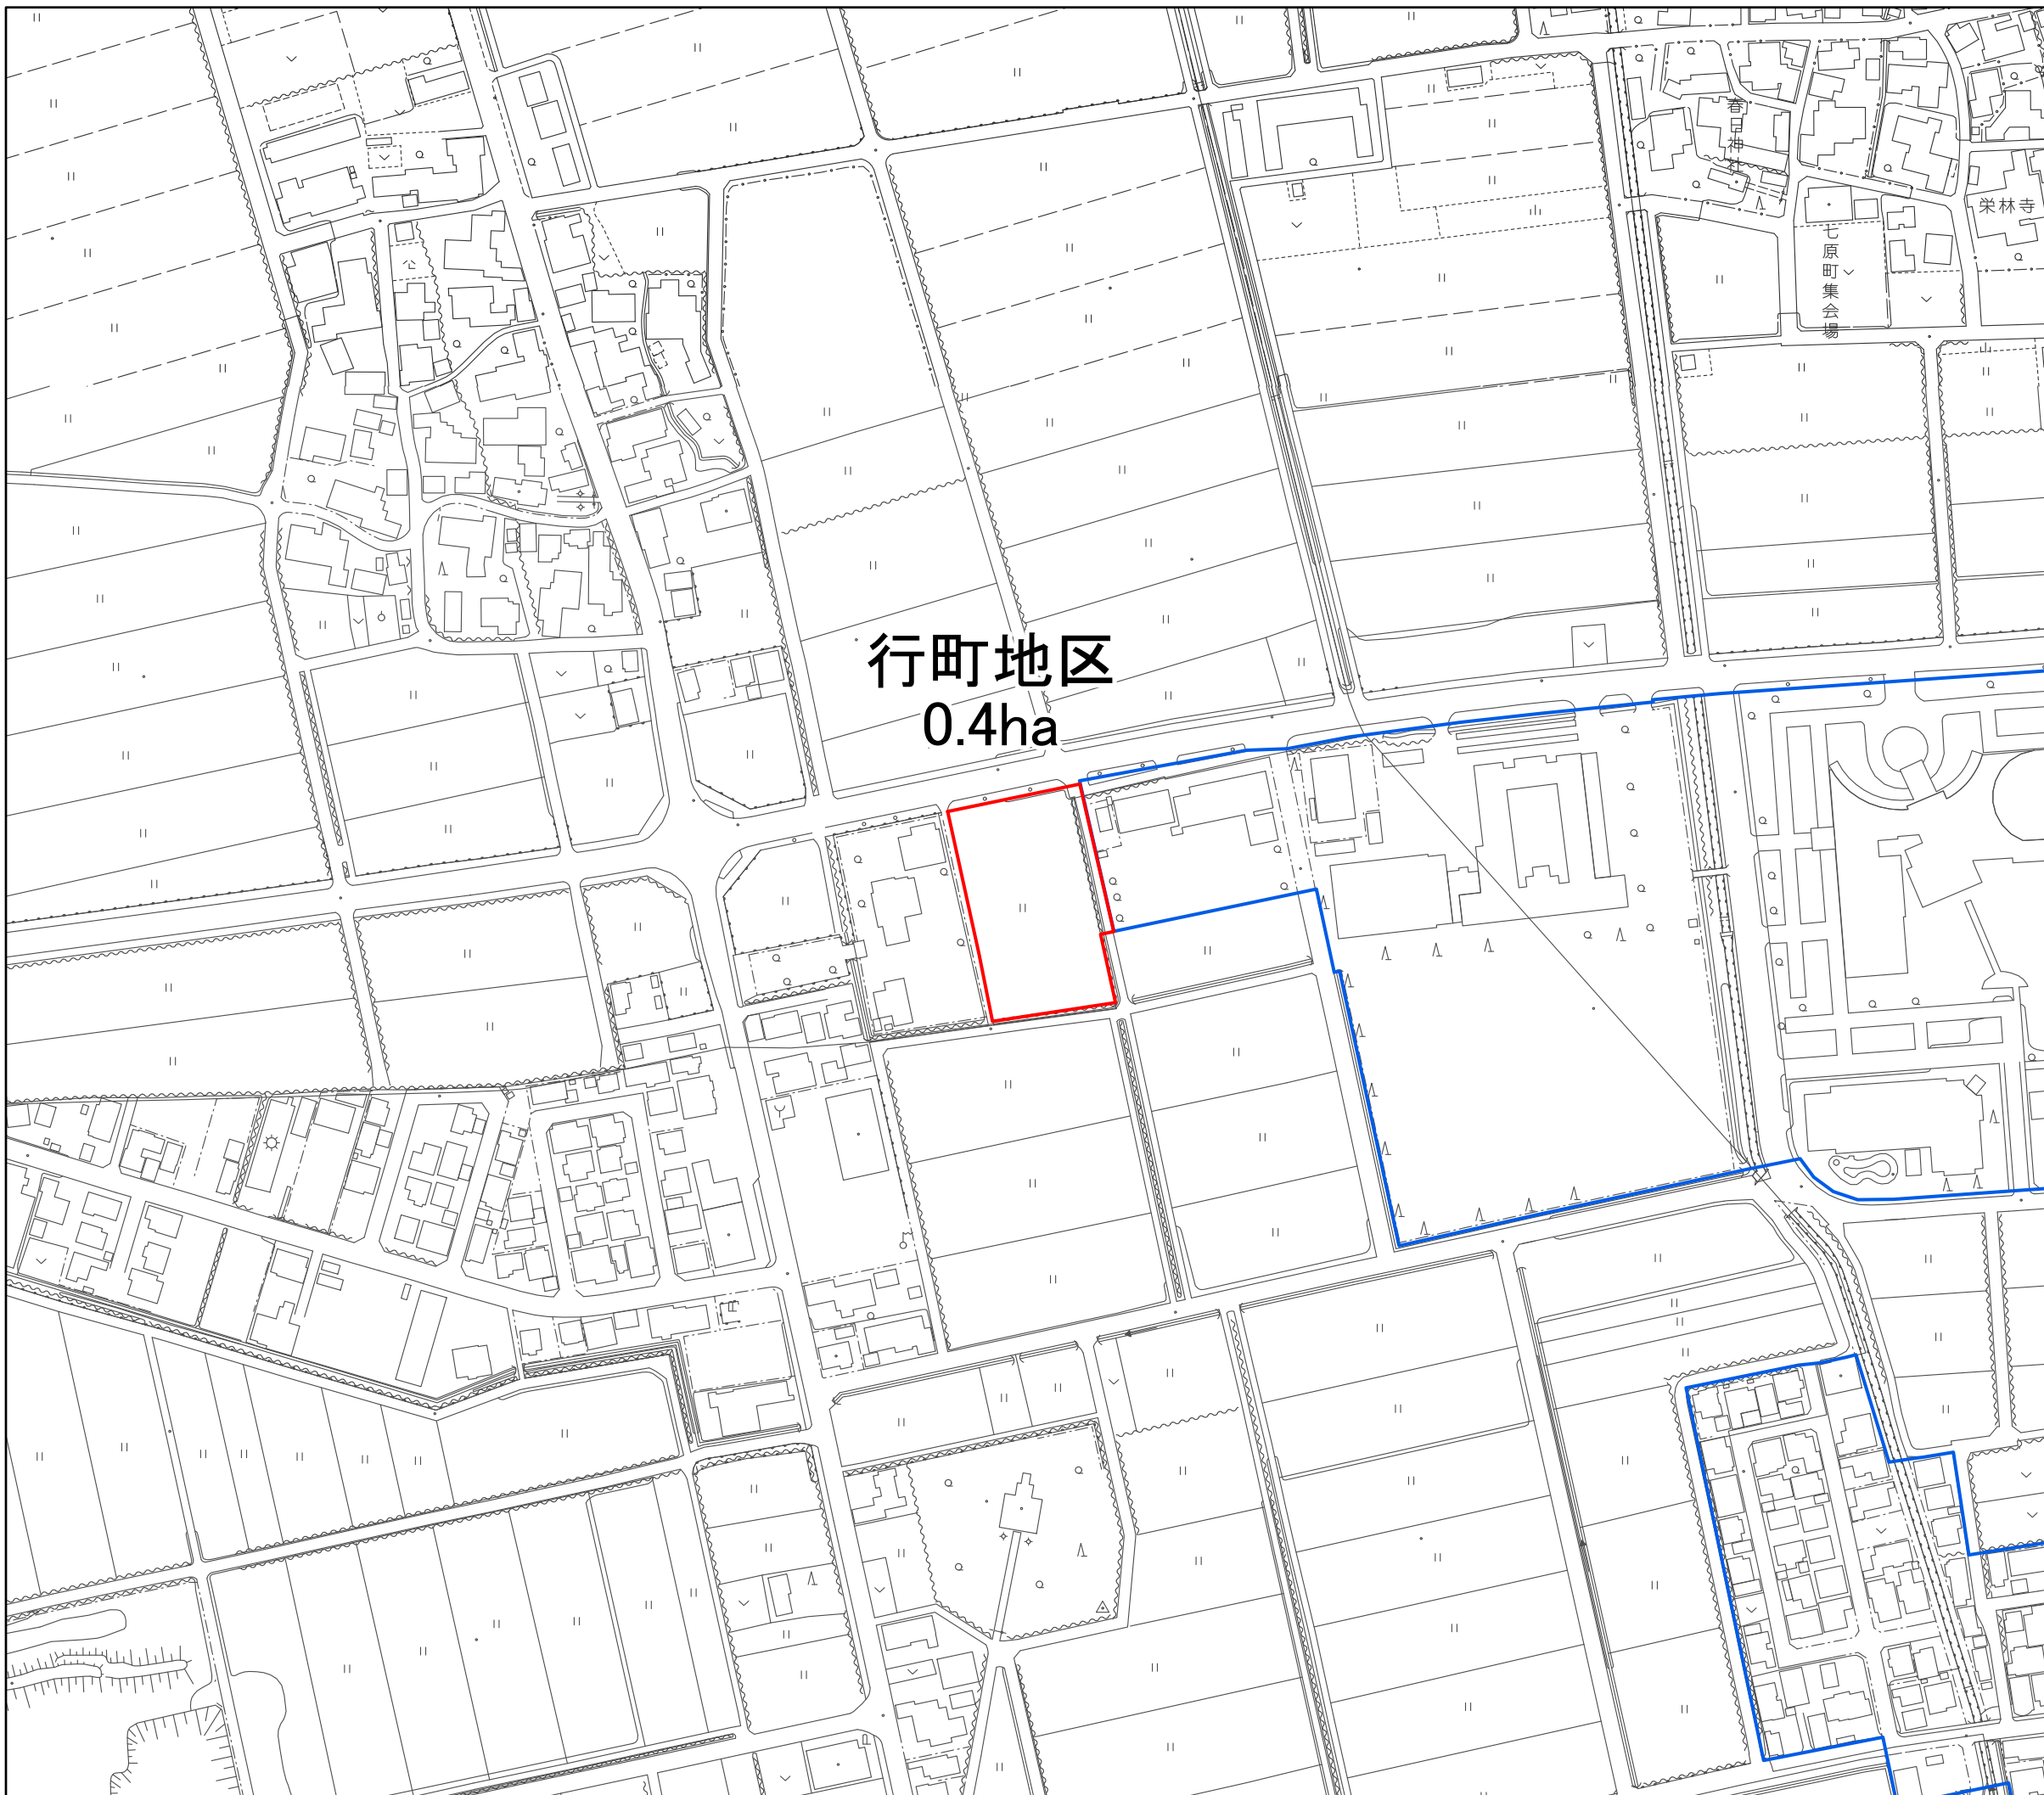

- 都市計画区域境界
- 市街化区域編入地区
- 変更前市街化区域境界

北島地区  
11.2ha

1:2,500

- 都市計画区域境界
- 市街化区域編入地区
- 変更前市街化区域境界

1:2,500

白山都市計画 計画図

凡例

- 都市計画区域境界
- 市街化区域編入地区
- 変更前市街化区域境界

1:2,500

白山都市計画 計画図

**凡例**

- 都市計画区域境界
- 市街化区域編入地区
- 変更前市街化区域境界

1:2,500

白山都市計画 計画図

凡例

- 都市計画区域境界
- 市街化区域編入地区
- 変更前市街化区域境界

1:2,500