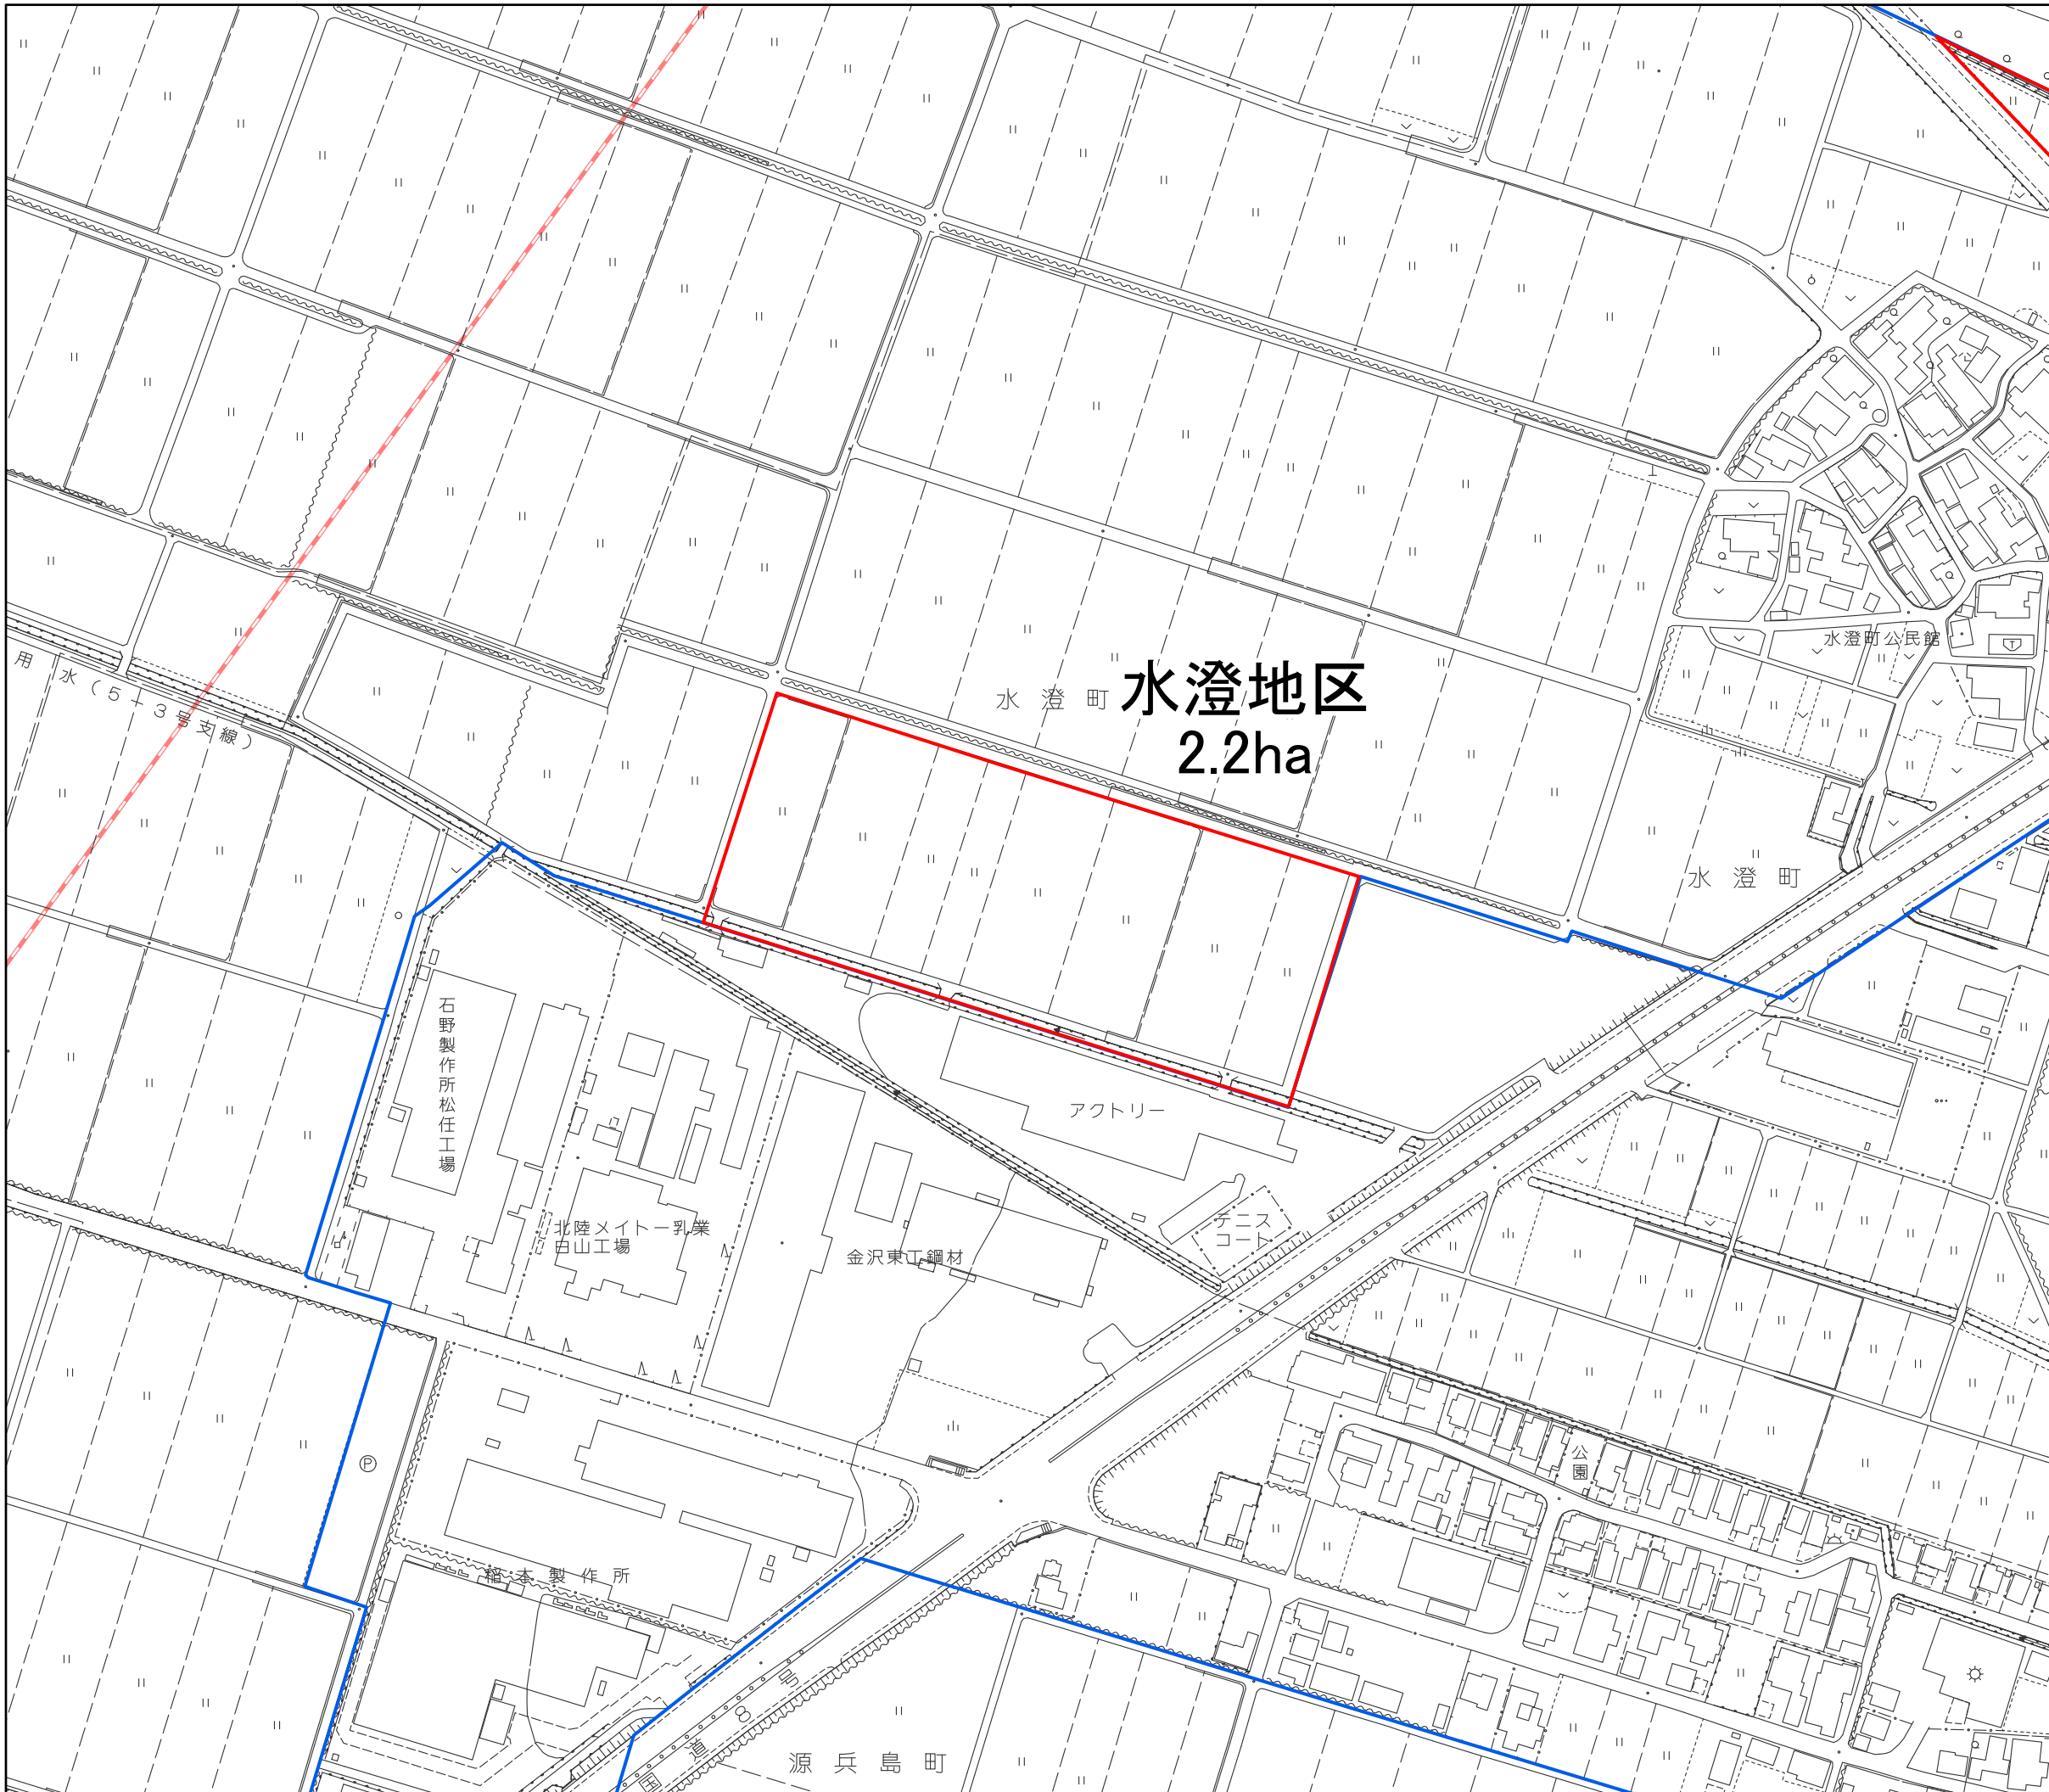

- 都市計画区域境界
- 市街化区域編入地区
- 変更前市街化区域境界

1:2,500

白山都市計画 計画図

凡例

- 都市計画区域境界
- 市街化区域編入地区
- 変更前市街化区域境界

1:2,500

凡例

- 都市計画区域境界
- 市街化区域編入地区
- 変更前市街化区域境界

1:2,500

凡例

- 都市計画区域境界
- 市街化区域編入地区
- 変更前市街化区域境界

柴木・部入道地区  
24.3ha

1:2,500