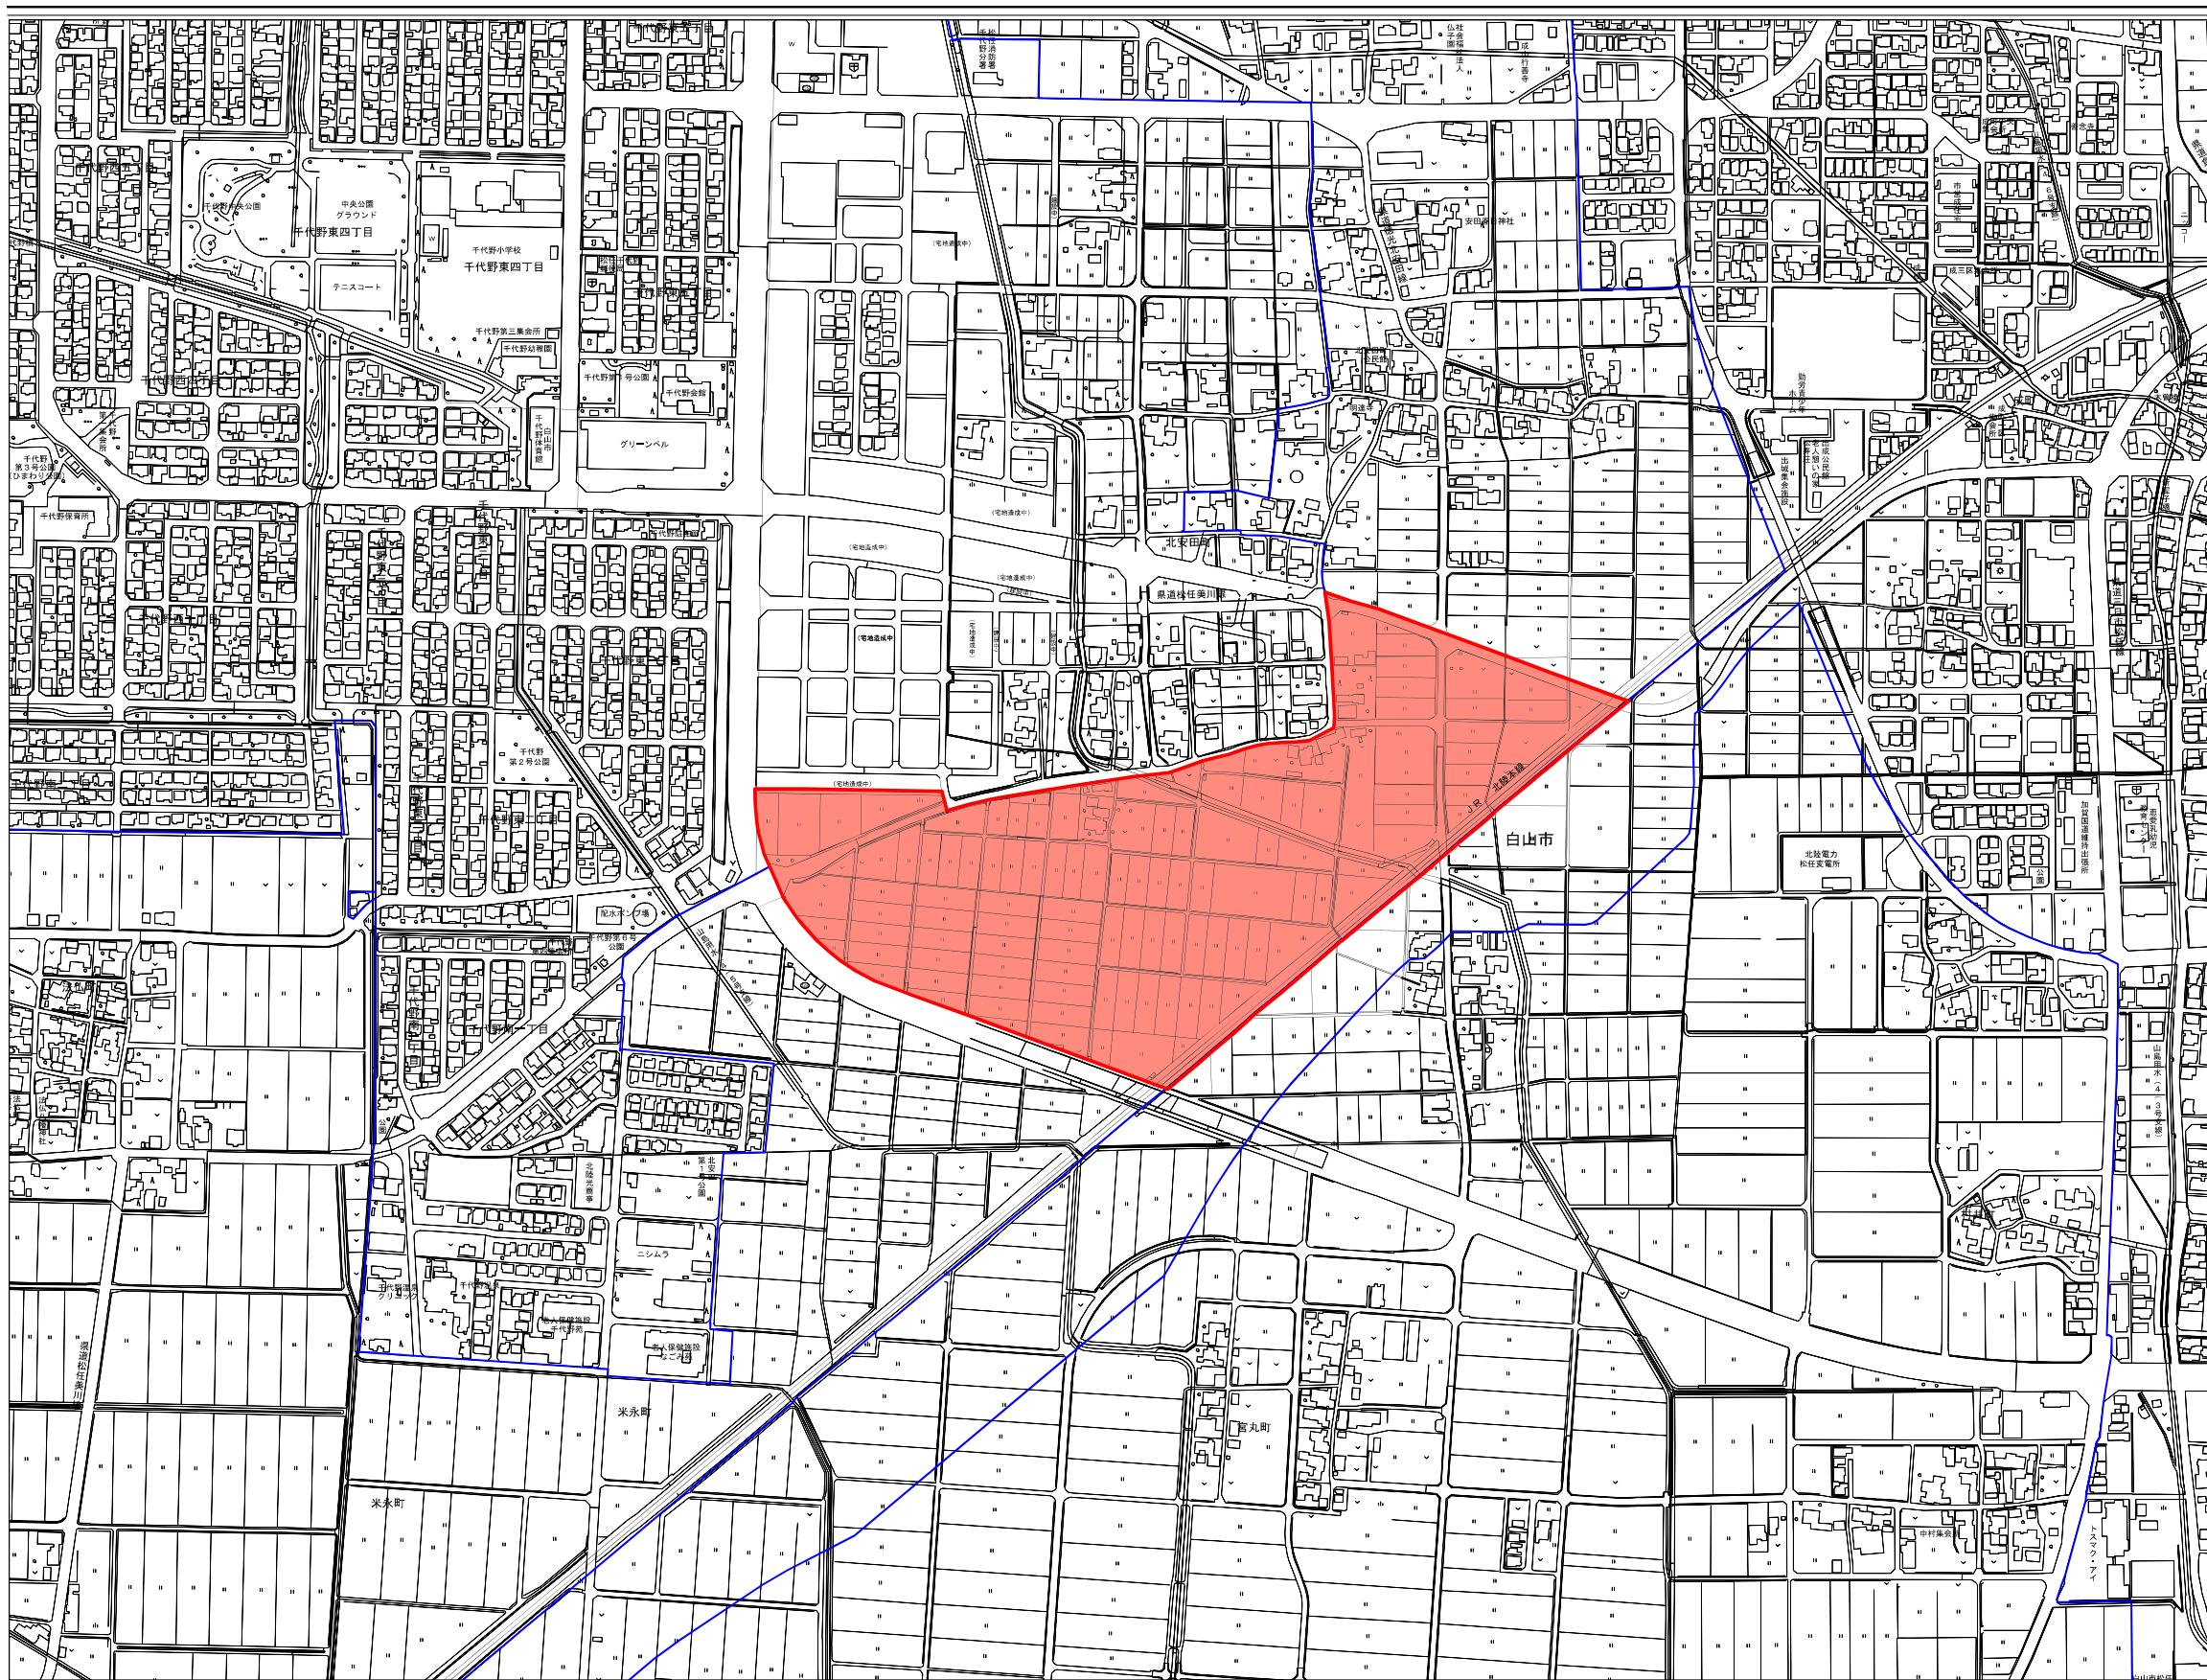

# 白山都市計画 計画図

凡例

- 都市計画区域境界
- 変更前市街化区域境界
- 市街化区域編入地区

SCALE 1:2,500

# 白山都市計画 計画図

## 凡例

- 都市計画区域境界
- 変更前市街化区域境界
- 市街化区域編入地区

SCALE 1:2,500