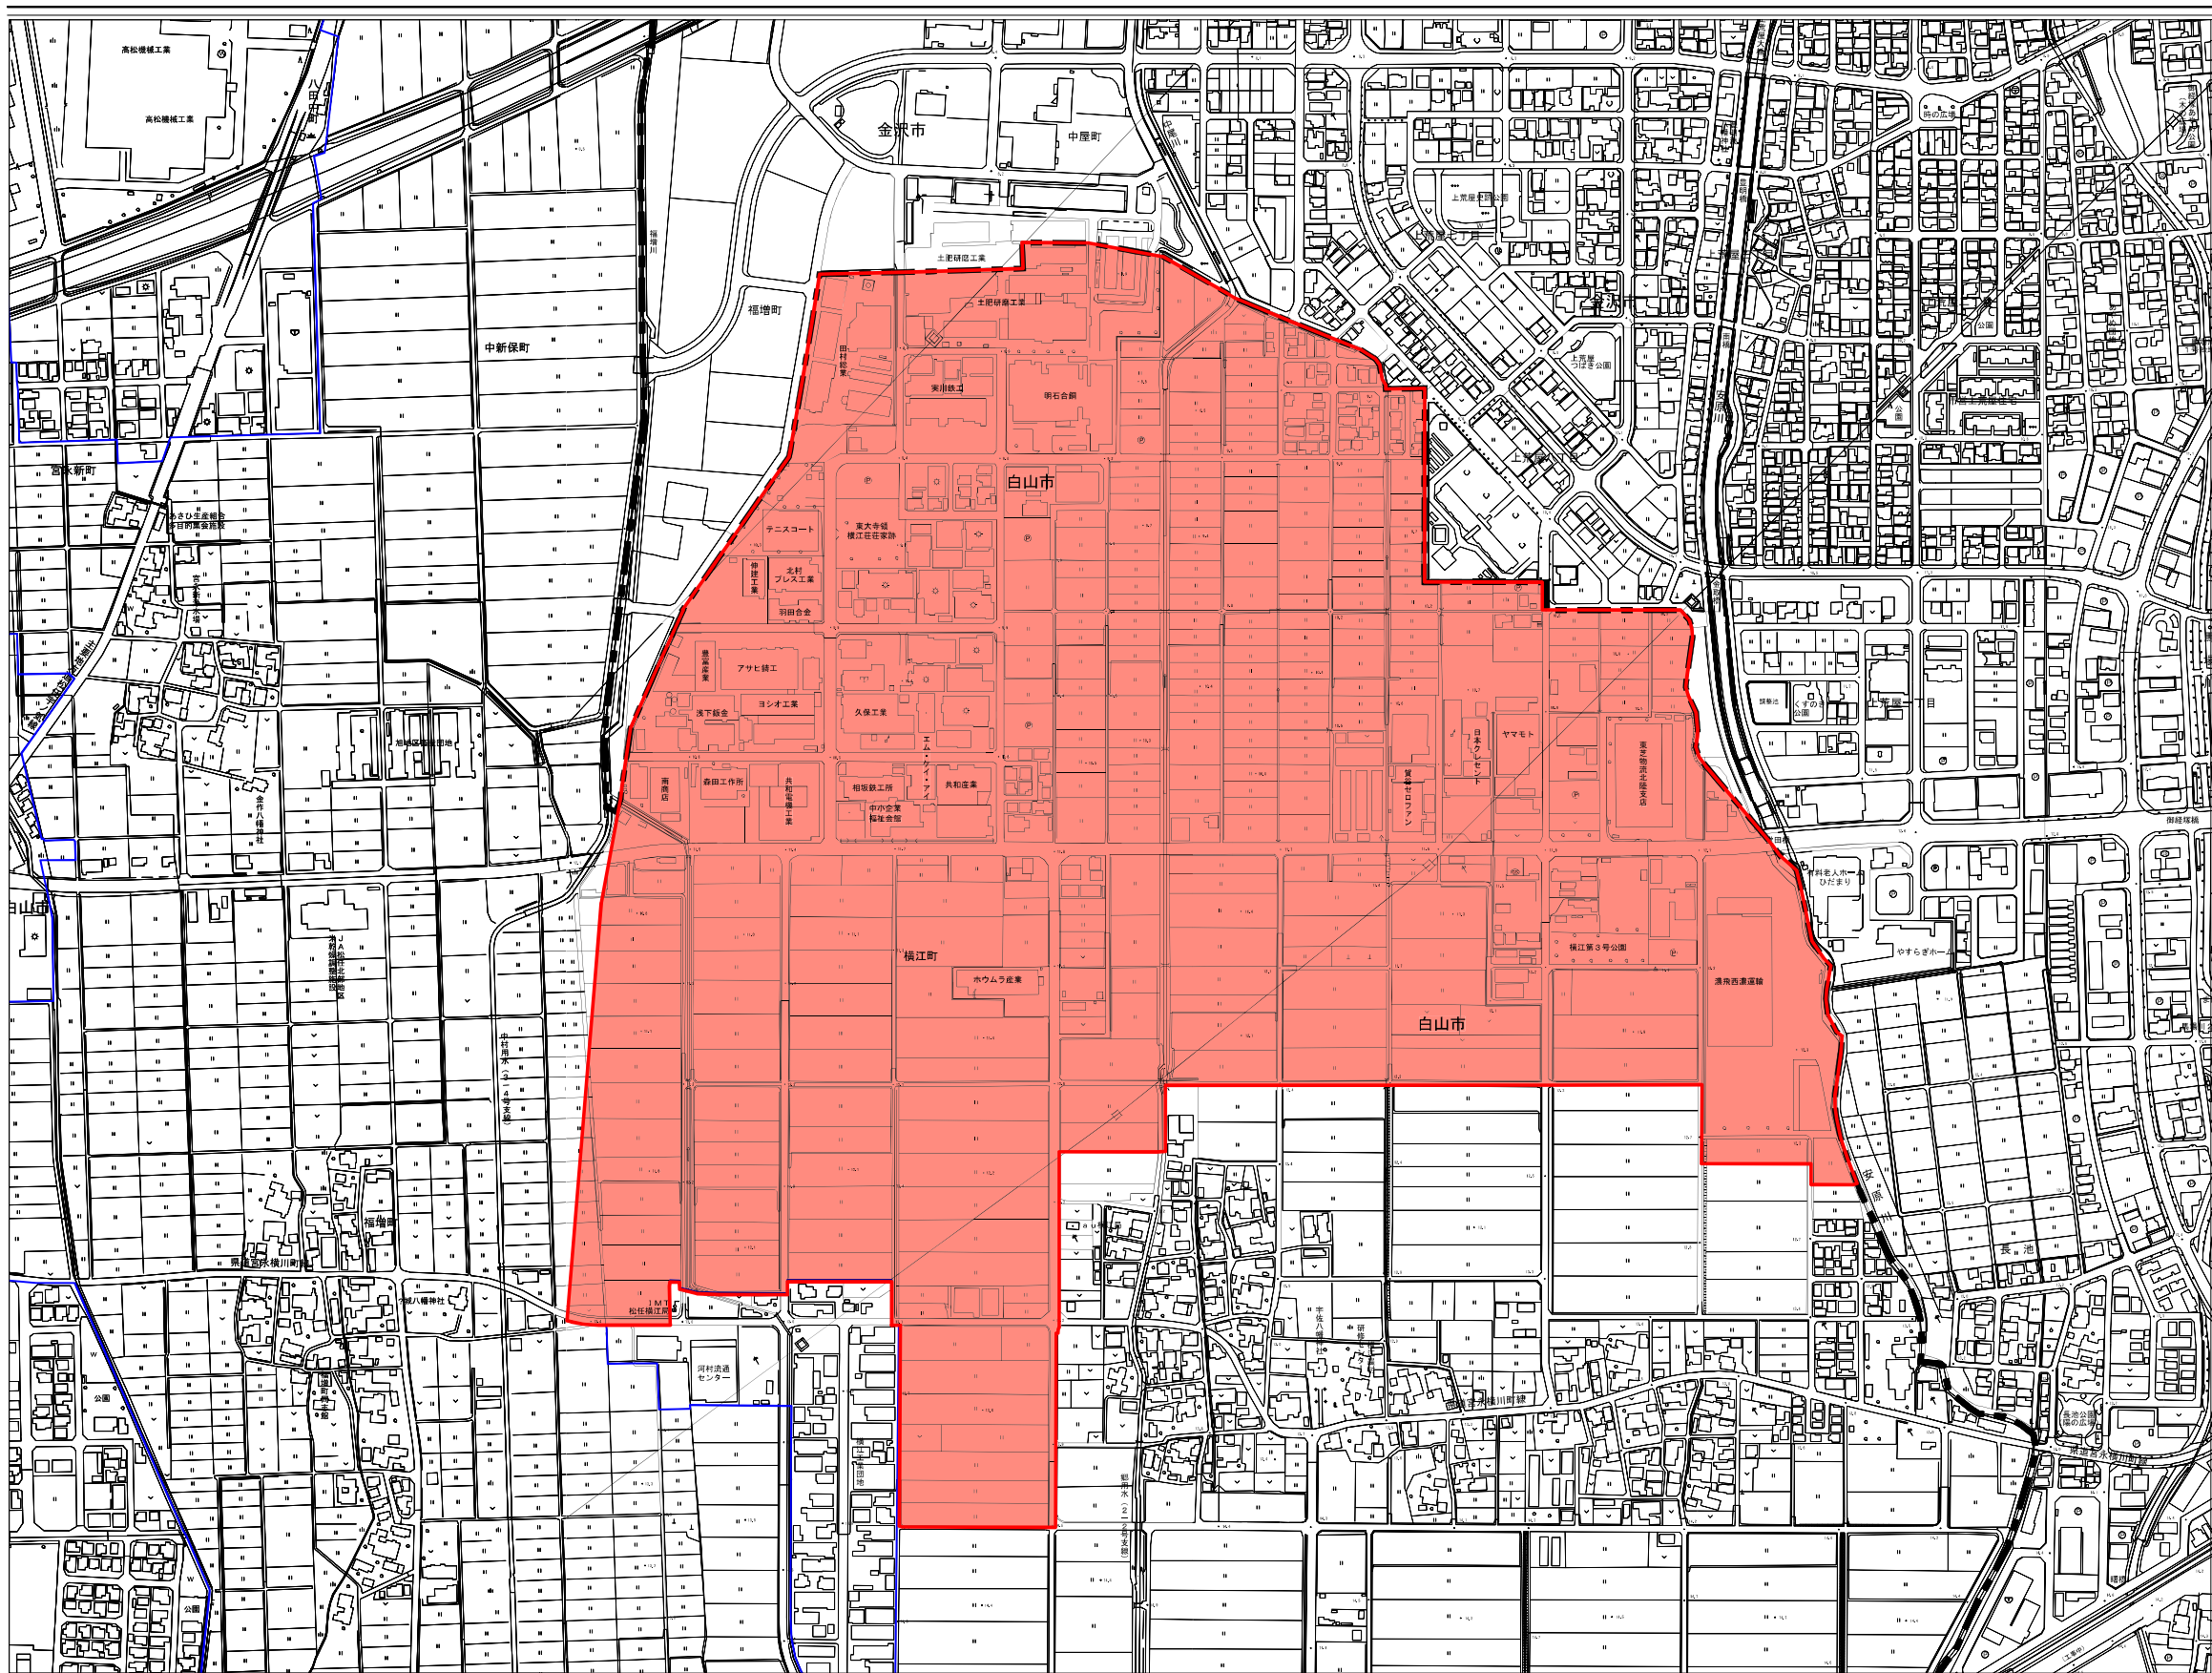

# 白山都市計画 計画図

凡例

- 都市計画区域境界
- 変更前市街化区域境界
- 市街化区域編入地区

SCALE 1:2,500

# 白山都市計画 計画図

## 凡例

- 都市計画区域境界
- 変更前市街化区域境界
- 市街化区域編入地区

SCALE 1:2,500