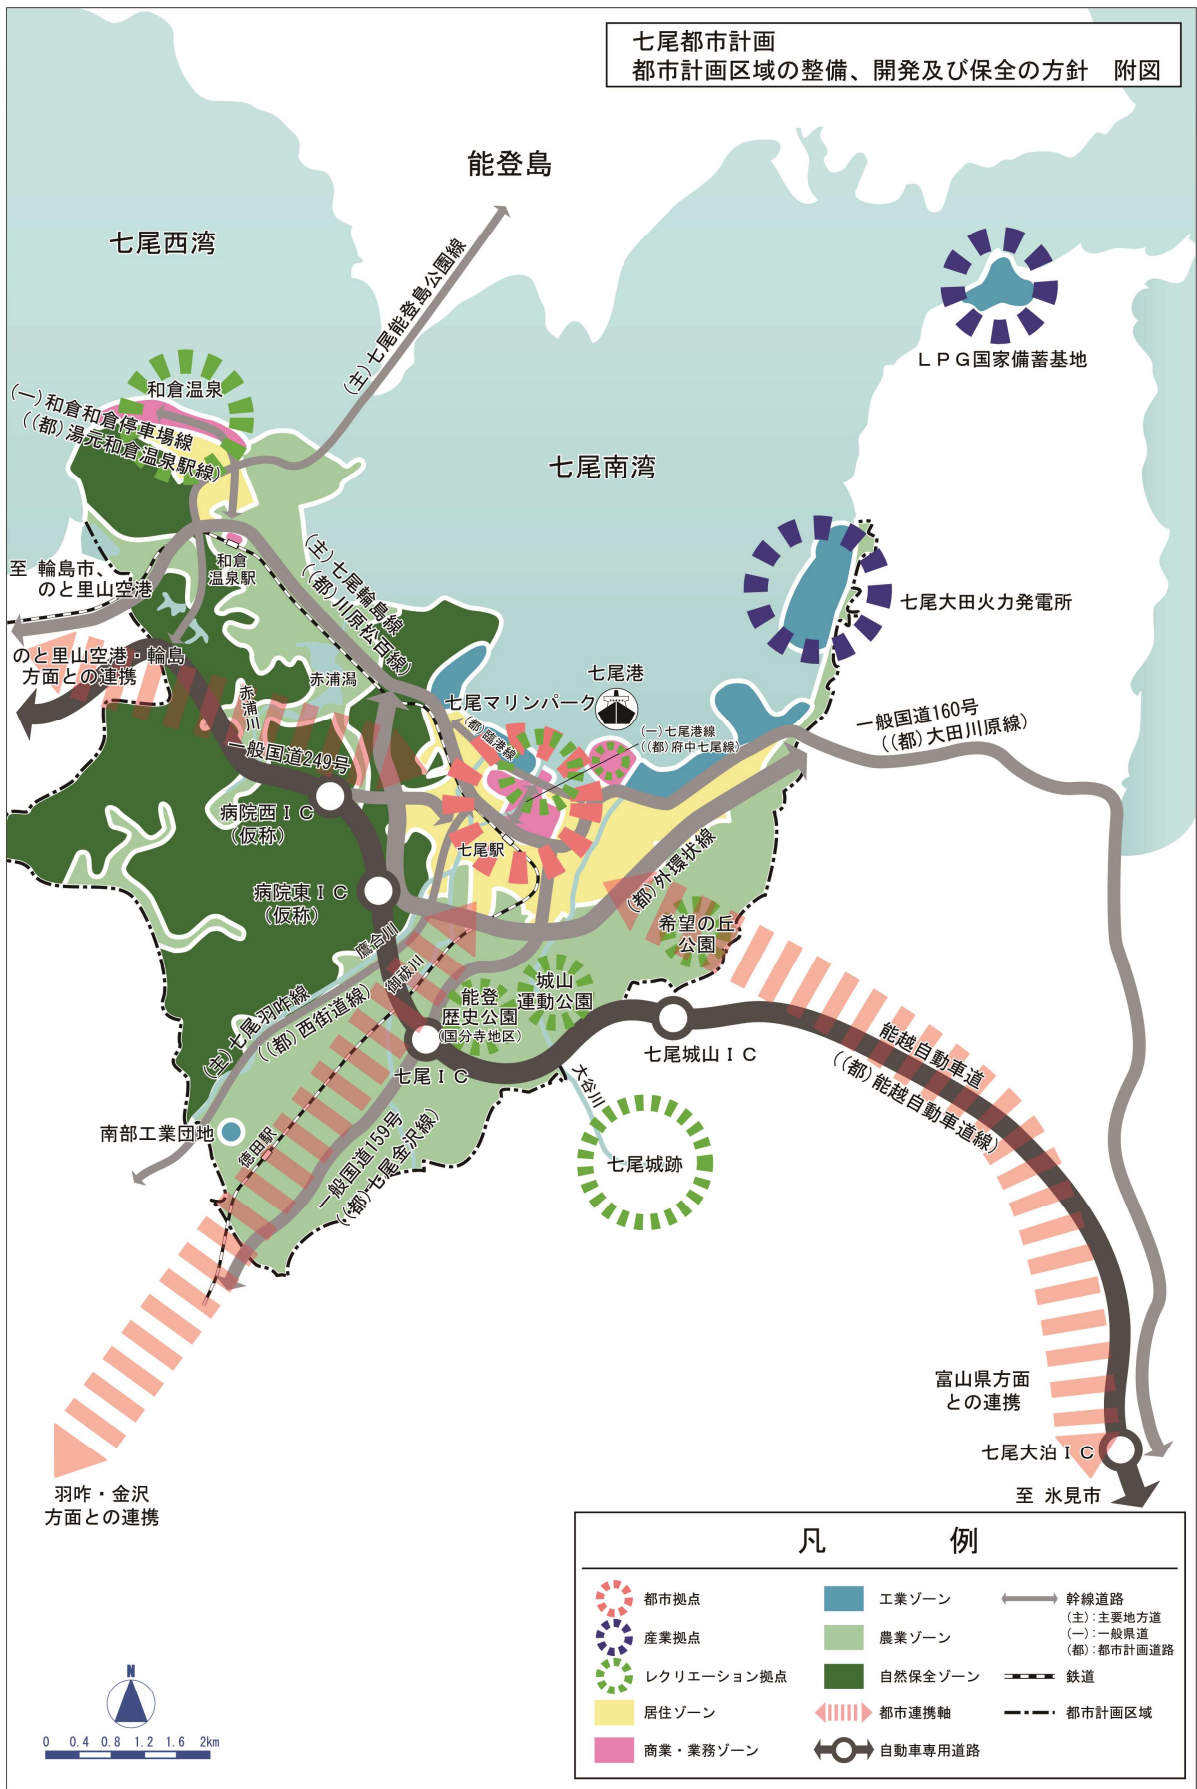

七尾都市計画  
都市計画区域の整備、開発及び保全の方針 附図

七尾