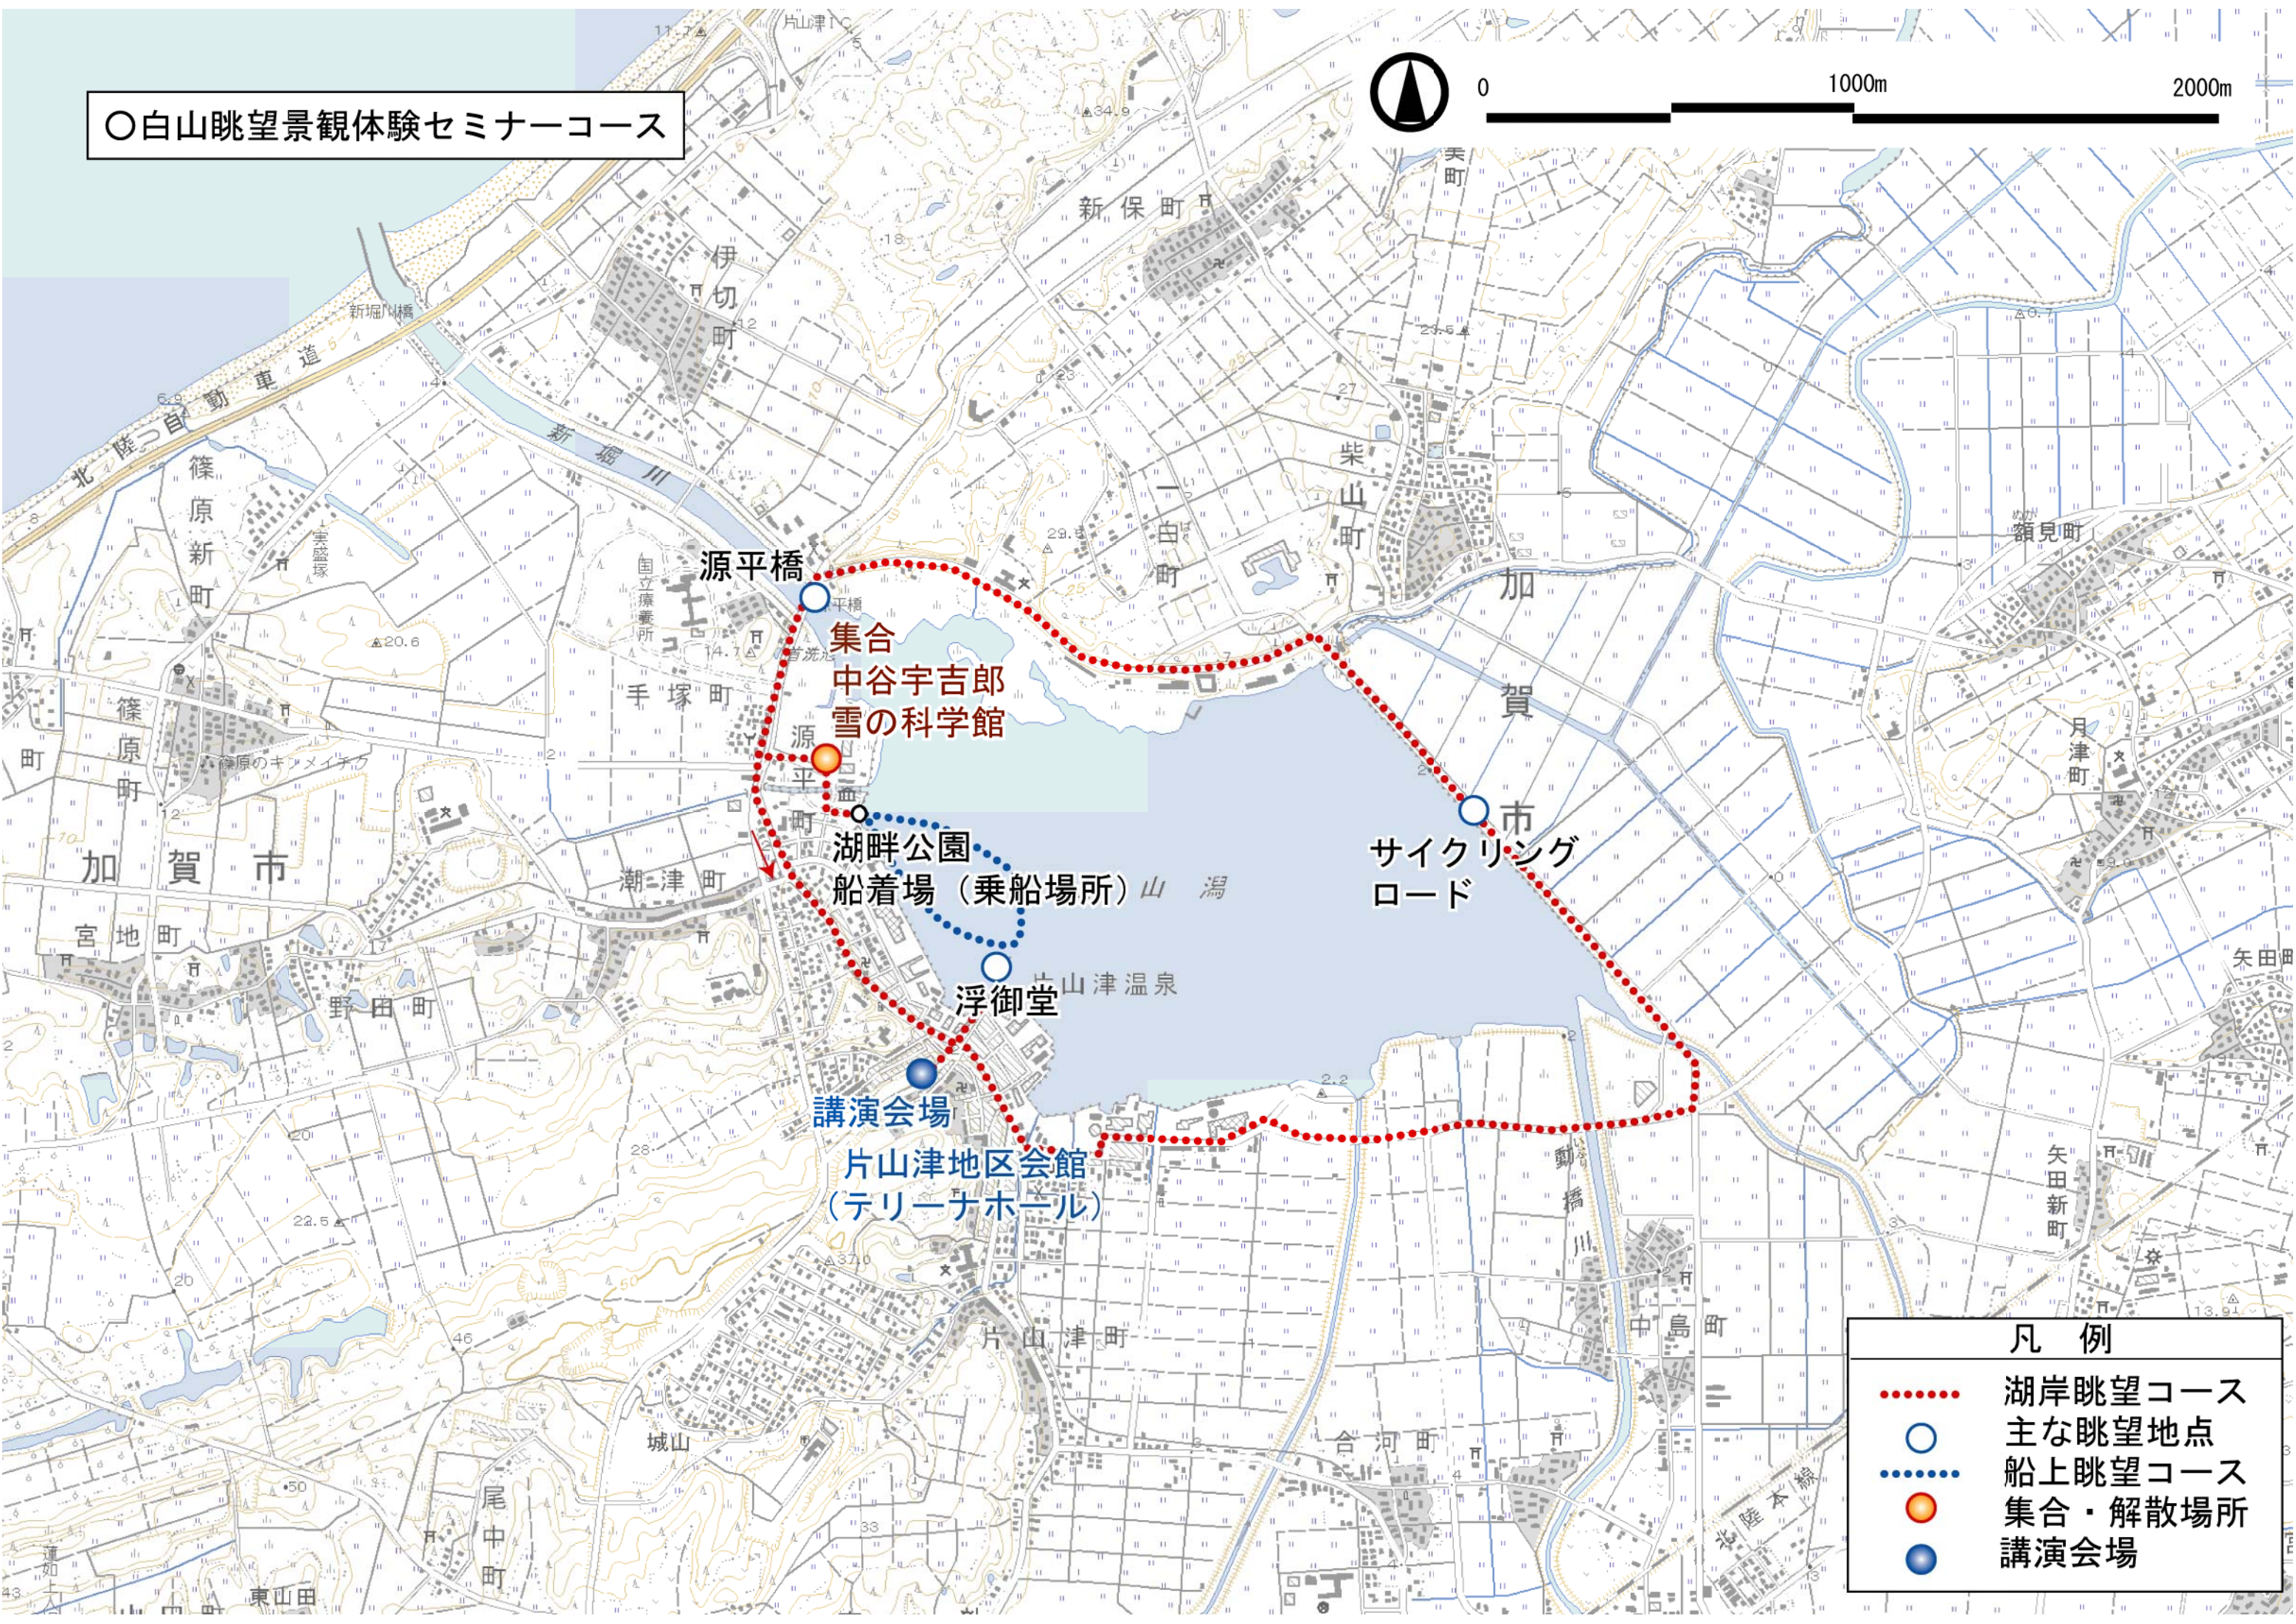

○白山眺望景観体験セミナーコース

0

1000m

2000m

凡例

- 湖岸眺望コース
- 主な眺望地点
- 船上眺望コース
- 集合・解散場所
- 講演会場