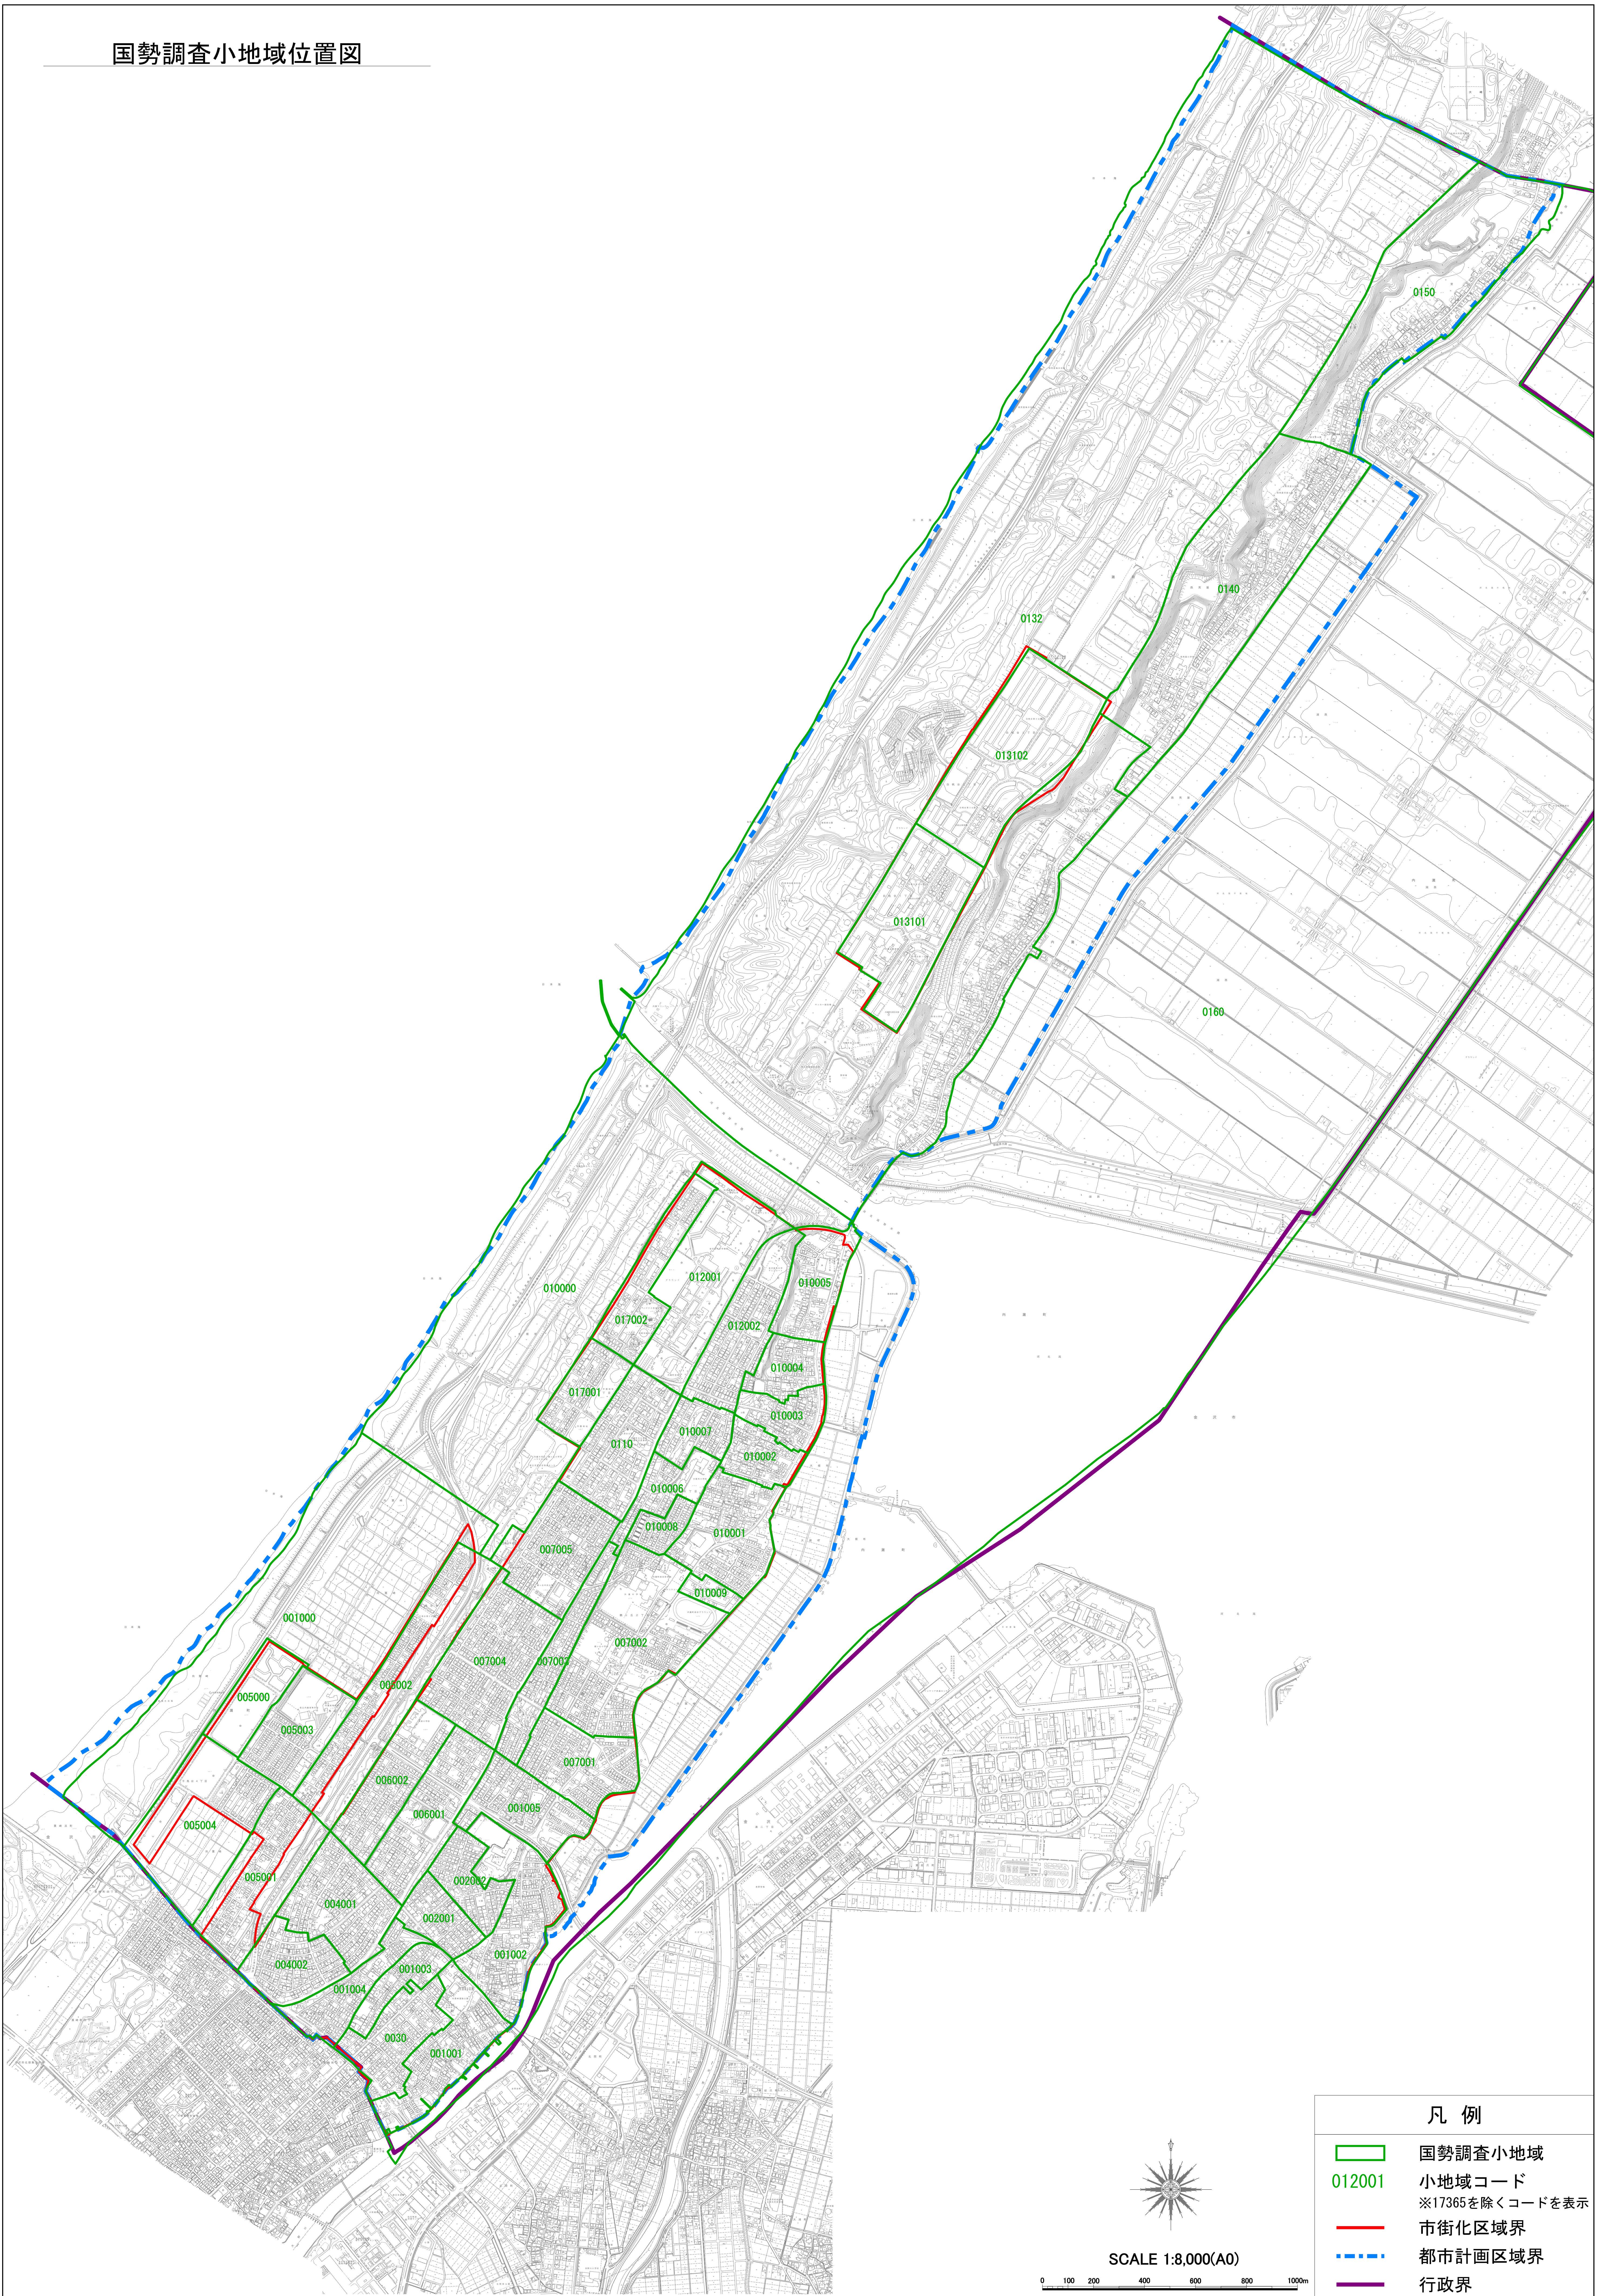

国勢調査小地域位置図

凡例

- 国勢調査小地域
- 012001 小地域コード
※17365を除くコードを表示
- 市街化区域界
- 都市計画区域界
- 行政界

SCALE 1:8,000(A0)

0 100 200 400 600 800 1000m